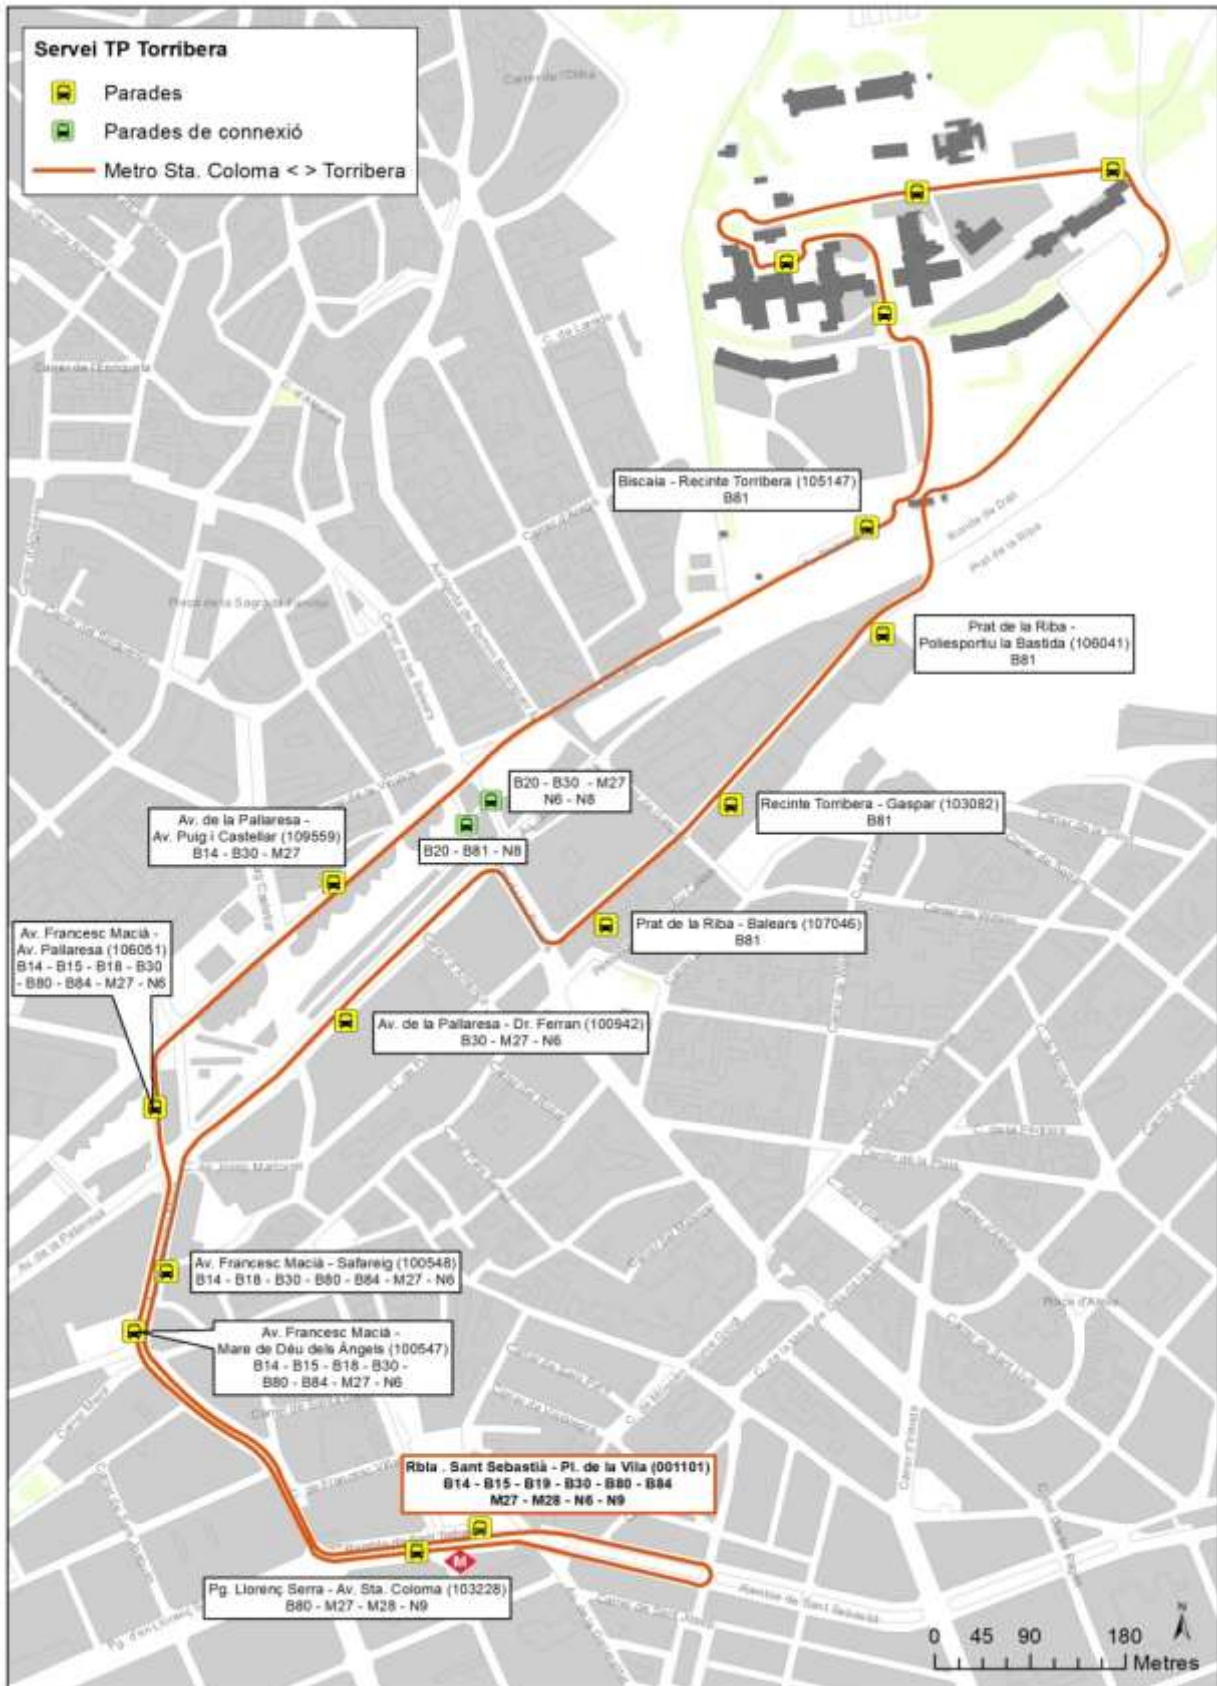

# NOVA LINIA DE BUS **B82** (PLAÇA VILA- TORRIBERA)

De 9.00-15.30 cada 30 minuts

**INICI EL 22 D'OCTUBRE**