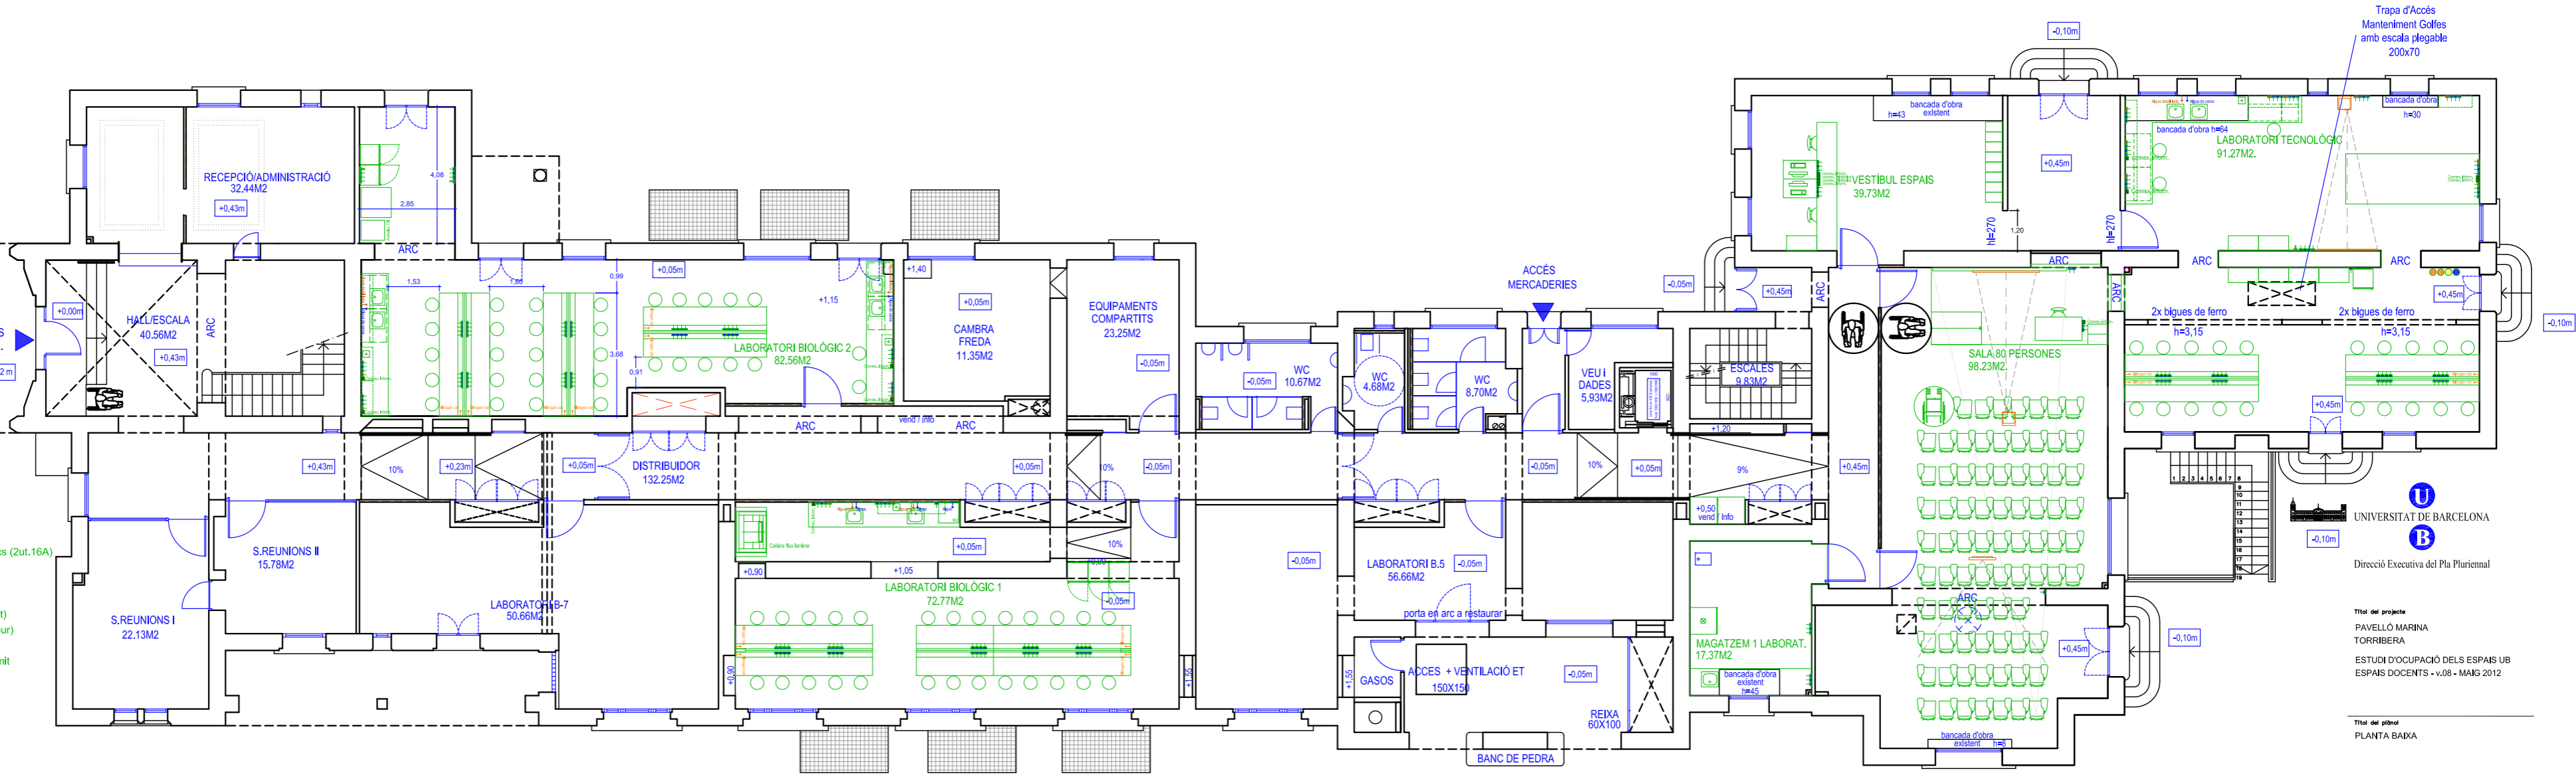

- Moble de sobre taula
- Moble de sota taula
- Bateria d'endolls elèctrics (2ut.16A)
- Endoll d'emergència
- Endoll trifàsic
- Connexió informàtica
- Bombona de nitrogen (st)
- Bombona de nitrogen (pur)
- Bombona d'heli
- Bombona d'aire comprimit
- Bombona de hidrogen
- Dispositiu wifi

PLANTA BAIXA
E:1/150

Trapa d'Accés
Manteniment Golfes
amb escala plegable
200x70

UNIVERSITAT DE BARCELONA
Direcció Executiva del Pla Pluriennal

Títol del projecte
PAVELLÓ MARINA
TORRIBERA
ESTUDI D'OCCUPACIÓ DELS ESPAIS UB
ESPAIS DOCENTS - v.08 - MAIG 2012

Títol del plànol
PLANTA BAIXA

PLANTA SOTERRANI
E:1/150

UNIVERSITAT DE BARCELONA
Direcció Executiva del Pla Pluriennal

Títol del projecte
PAVELLÓ MARINA
TORRIBERA
ESTUDI D'OCCUPACIÓ DELS ESPAIS UB
ESPAIS DOCENTS - v.08 - MAIG 2012

Títol del plànol
PLANTA SOTERRANI