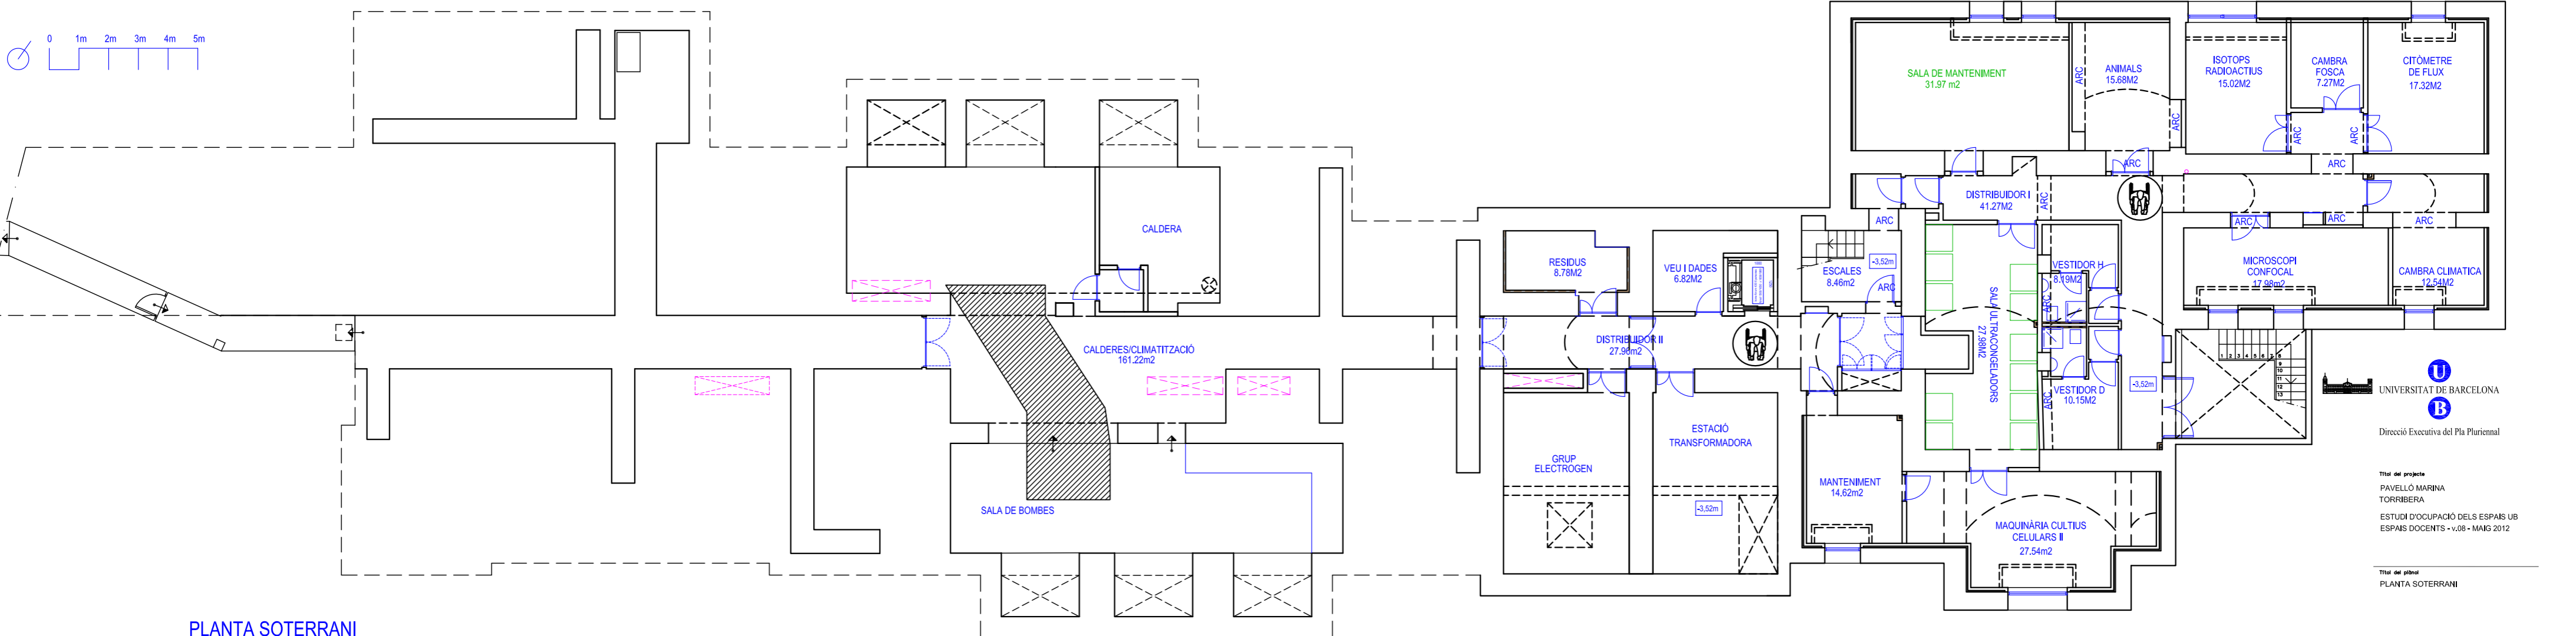

- Moble de sobre taula
- Moble de sota taula
- Bateria d'endolls elèctrics (2ut.16A)
- Endoll d'emergència
- Endoll trifàsic
- Connexió informàtica
- Bombona de nitrogen (st)
- Bombona de nitrogen (pur)
- Bombona d'heli
- Bombona d'aire comprimit
- Bombona de hidrogen
- Dispositiu wifi

PLANTA BAIXA
E:1/150

Trapa d'Accés
Manteniment Golfes
amb escala plegable
200x70

UNIVERSITAT DE BARCELONA
Direcció Executiva del Pla Pluriennal

Títol del projecte
PAVELLÓ MARINA
TORRIBERA
ESTUDI D'OCCUPACIÓ DELS ESPAIS UB
ESPAIS DOCENTS - v.08 - MAIG 2012

Títol del plànol
PLANTA BAIXA

PLANTA SOTERRANI
E:1/150

UNIVERSITAT DE BARCELONA
Direcció Executiva del Pla Pluriennal

Títol del projecte
PAVELLÓ MARINA
TORRIBERA
ESTUDI D'OCCUPACIÓ DELS ESPAIS UB
ESPAIS DOCENTS - v.08 - MAIG 2012

Títol del plànol
PLANTA SOTERRANI