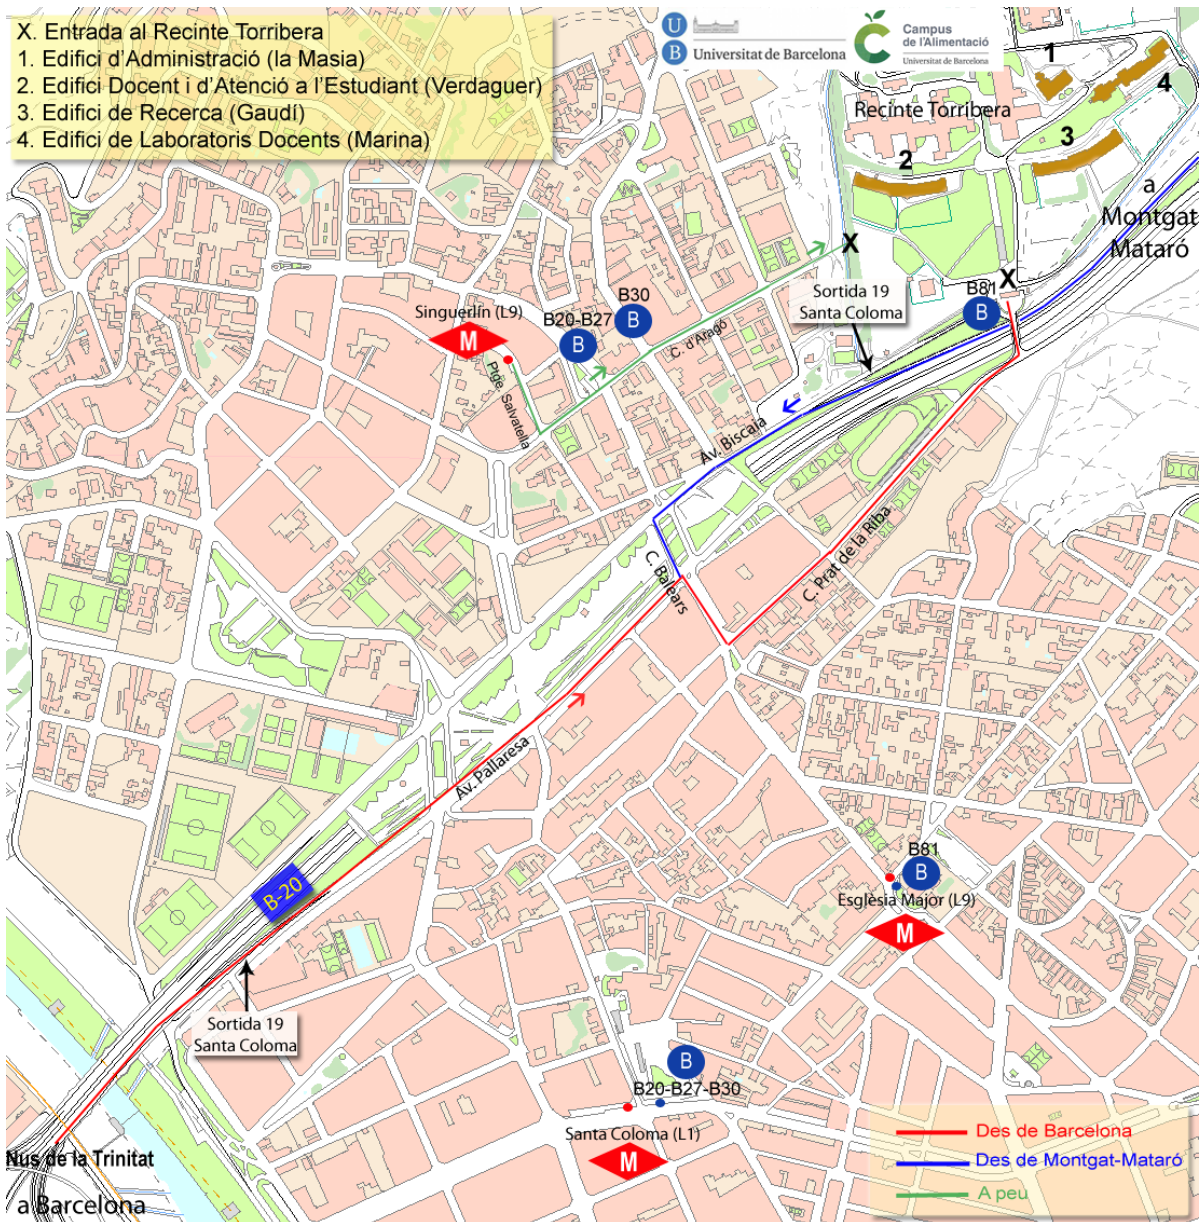

Como llegar al Campus de l'Alimentació de Torribera

Acceso con vehículo

Desde Barcelona por la B-20 sortida 19 y seguir las indicaciones "Campus Universitari". Viniendo del Maresme salida 19 y seguir las indicaciones. En el recinto hay dos parkings, uno a la entrada y otro junto a la Masia. La primera hora de estacionamiento es gratuita y las siguientes a 0,70€ con un máximo de 4,10€. Navegador: N41°27'37" E002°12'48".

Acceso con transporte público

Metro L9 Singularin y seguir las indicaciones "Campus Universitari" hasta el acceso al recinto por la C/Aragó. Metro L1 Santa Coloma y coger el B20-B27-B30 hasta la C/Aragó y seguir las indicaciones "Campus Universitari". Metro L9 Església Major y coger el B81 hasta la puerta principal del recinto Torribera.