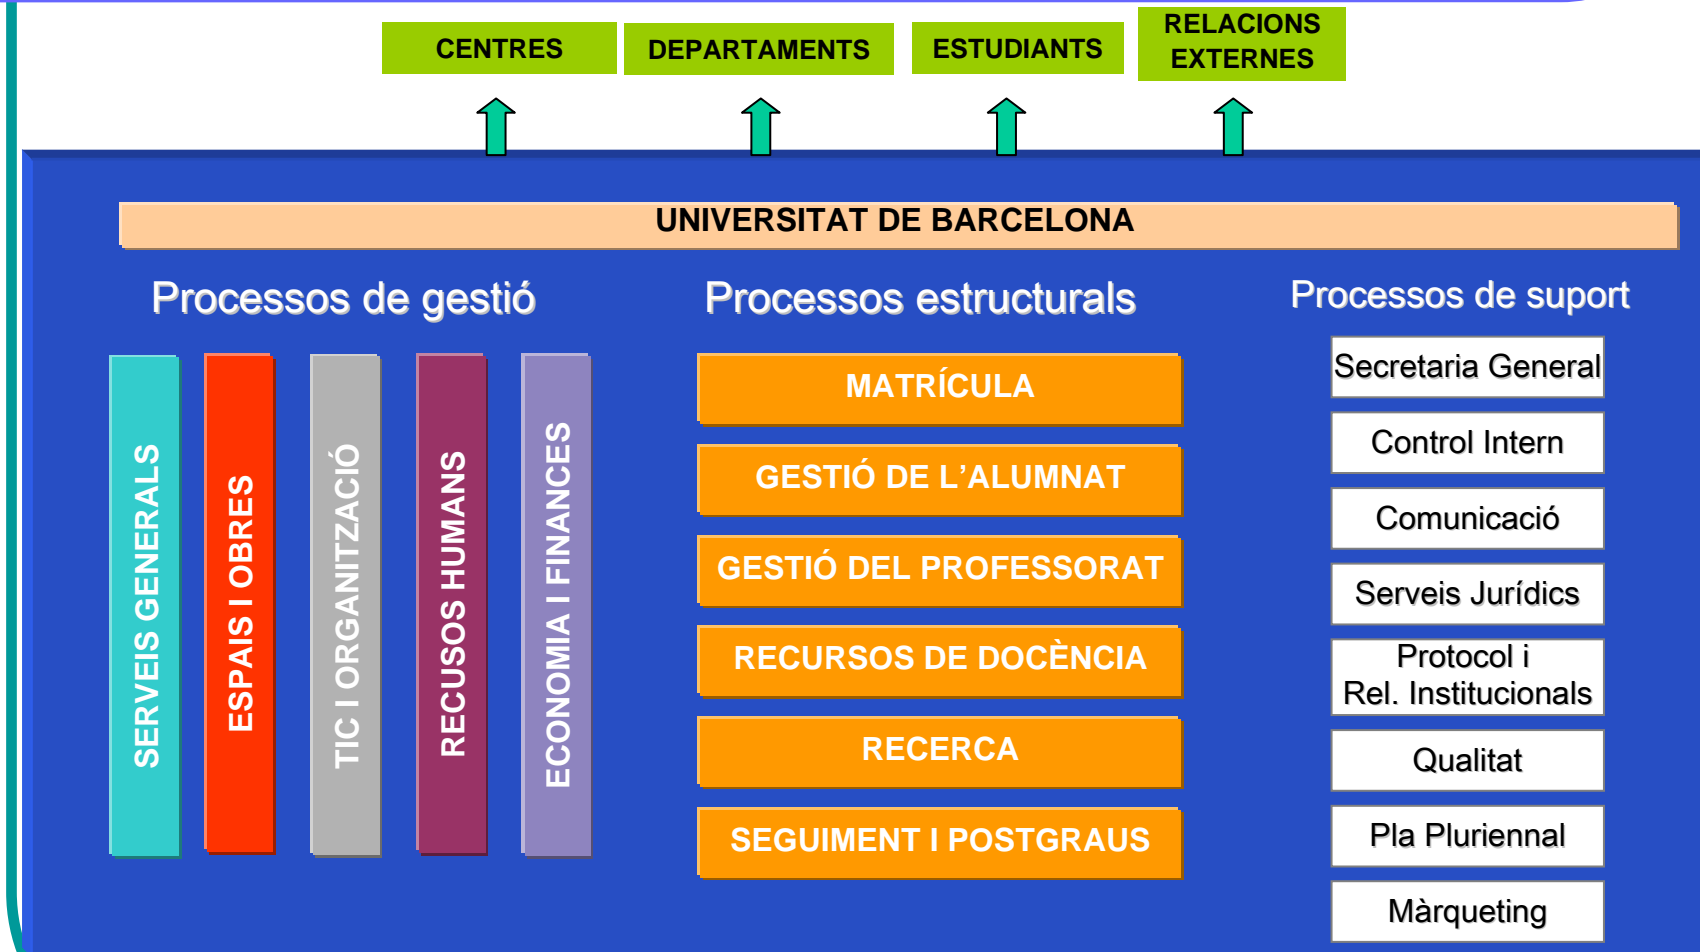

# Mapa de processos de la UB

# Avantatges del model

1. Definició clara de responsabilitat i seguiment d'objectius.
2. Oportunitats d'economia d'escala.
3. Especialització de tasques.
4. Orientació al servei de la comunitat universitària.