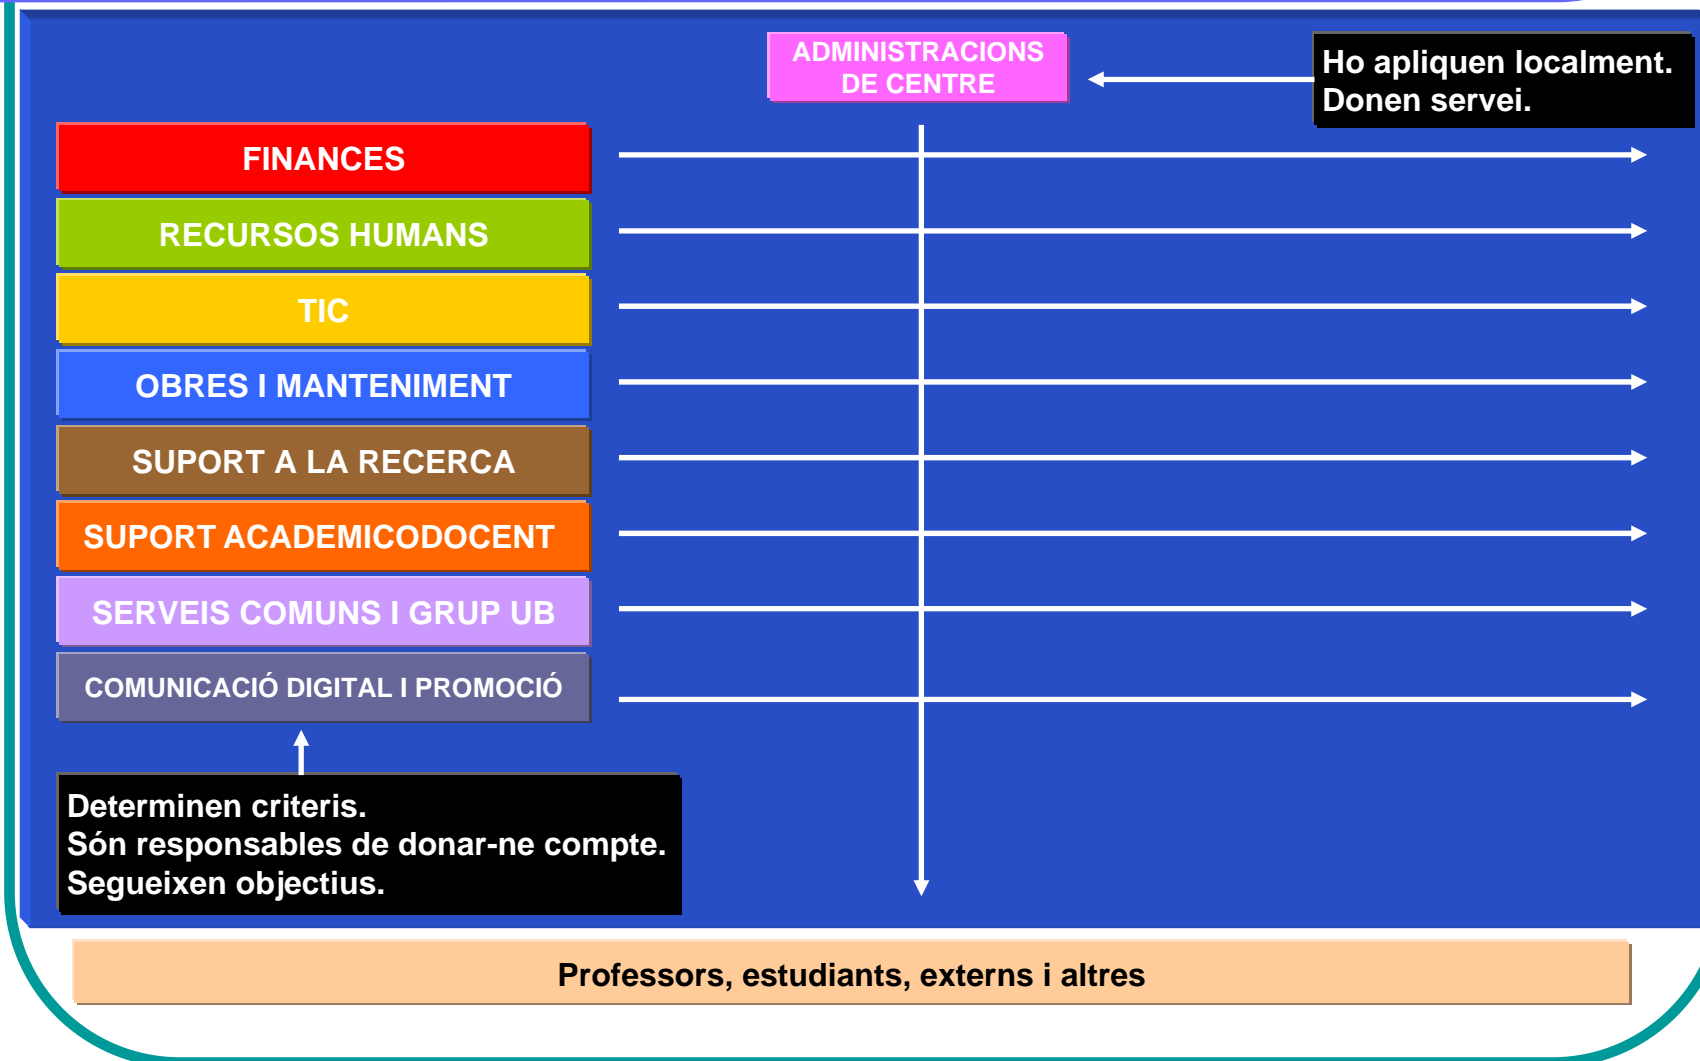

# Mapa de processos de la UB

# Avantatges del model

1. Definició clara de responsabilitat i seguiment d'objectius.
2. Oportunitats d'economia d'escala.
3. Especialització de tasques.
4. Orientació al servei de la comunitat universitària.