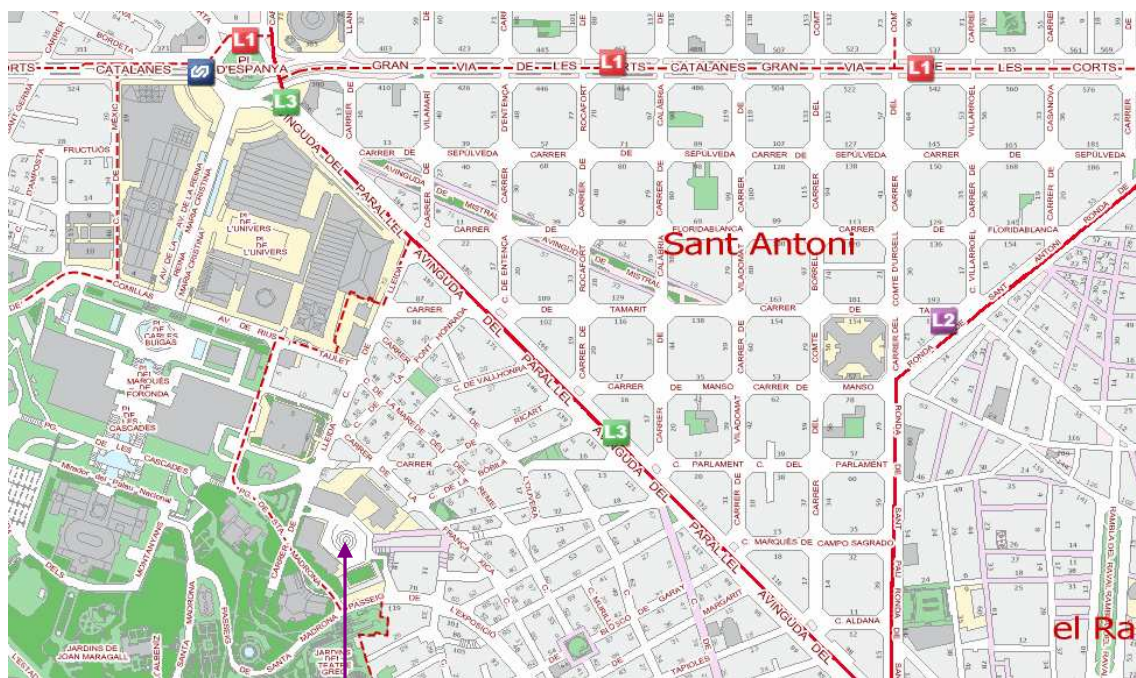

ENCATC – Conferencia anual

Barcelona - 21/24 octubre 2009

Mapa de los sitios

Universidad de Barcelona, Facultad de Geografía e Historia – C/ Montalegre, 6
CERCA, Diputació de Barcelona – C/ Montalegre, 7

Ciutat del Teatre – Pi. Margarida Xirgu

CIUTAT DEL TEATRE (Sesiones del viernes 23 por la mañana)

Metro: Poble Sec (Línea 3 / verde) o Espanya (Línea 1 / roja o Línea 3 / verde)

Autobuses: 13, 37, 46, 55, 57, 61, 79, 91, 121, 141, 157, 165, 193