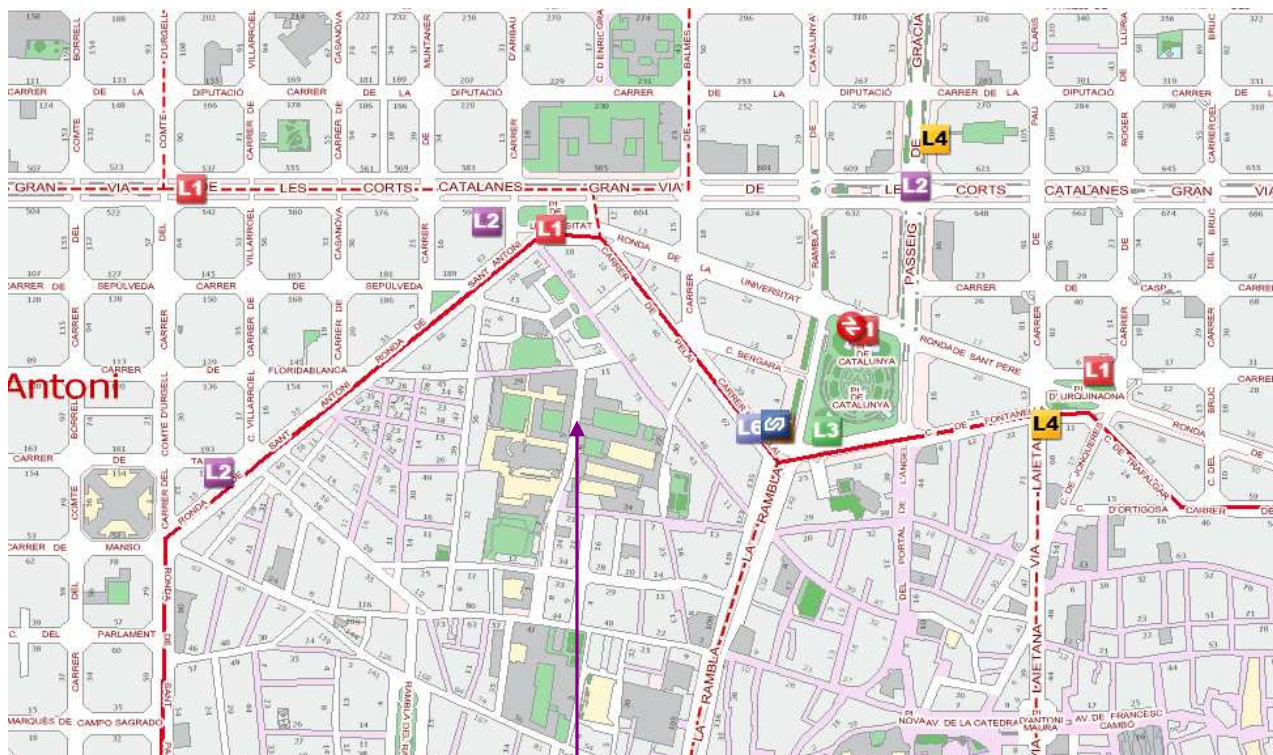

ENCATC – Conferencia anual

Barcelona - 21/24 octubre 2009

Mapa de los sitios

Universidad de Barcelona, Facultad de Geografía e Historia – C/ Montalegre, 6
CERCA, Diputació de Barcelona – C/ Montalegre, 7

Ciutat del Teatre – Pi. Margarida Xirgu

CIUTAT DEL TEATRE (Sesiones del viernes 23 por la mañana)

Metro: Poble Sec (Línea 3 / verde) o Espanya (Línea 1 / roja o Línea 3 / verde)

Autobuses: 13, 37, 46, 55, 57, 61, 79, 91, 121, 141, 157, 165, 193