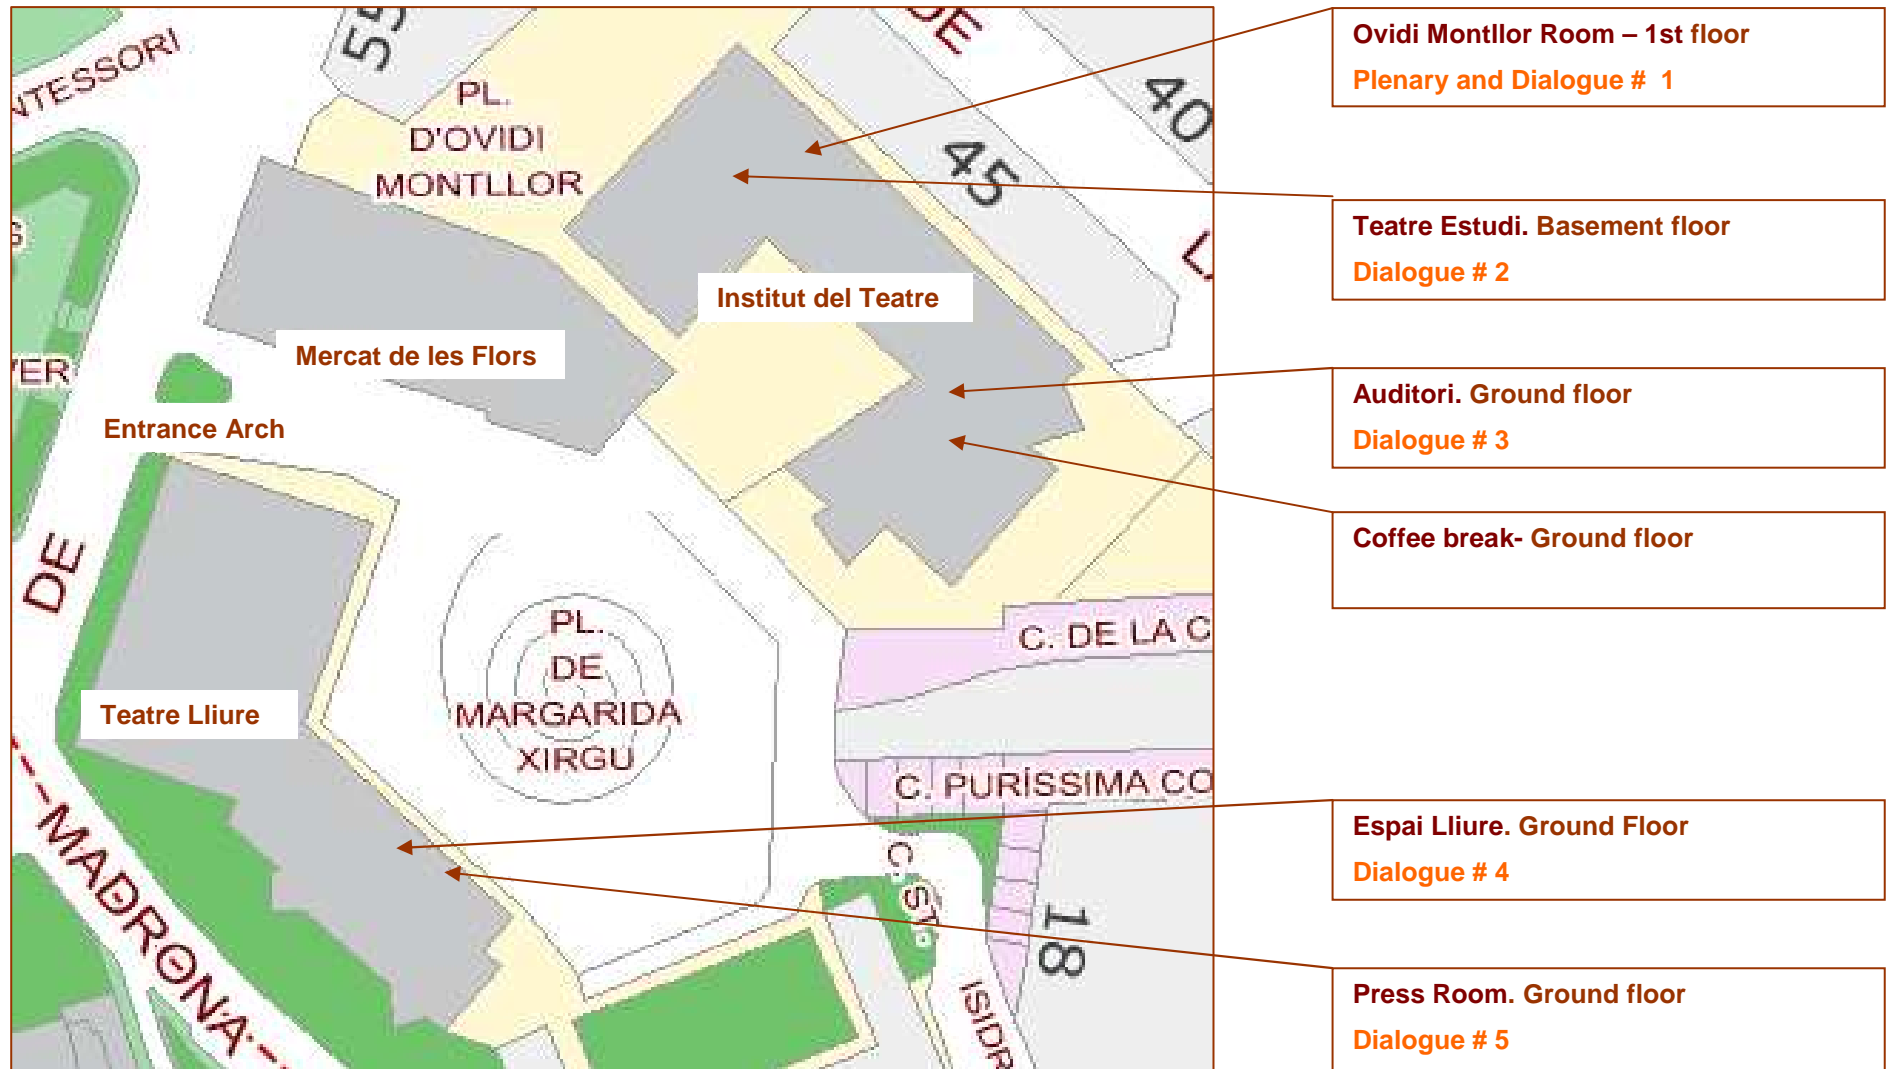

ENCATC - Annual Conference

Barcelona - 21/24 October 2009

Maps

University of Barcelona, School of Geography & History - 6, Montalegre Street
CERC, Diputació de Barcelona - 7, Montalegre Street

Ciutat del Teatre - Pl. Margarida Xirgu

CIUTAT DEL TEATRE (Friday, 23rd, morning sessions)

Metro: Poble Sec (Line 3 / green) or Espanya (Line 1 / red or Line 3 / green)

Buses: 13, 37, 46, 55, 57, 61, 79, 91, 121, 141, 157, 165, 193

RESTAURANTS NEAR THE CIUTAT DEL TEATRE