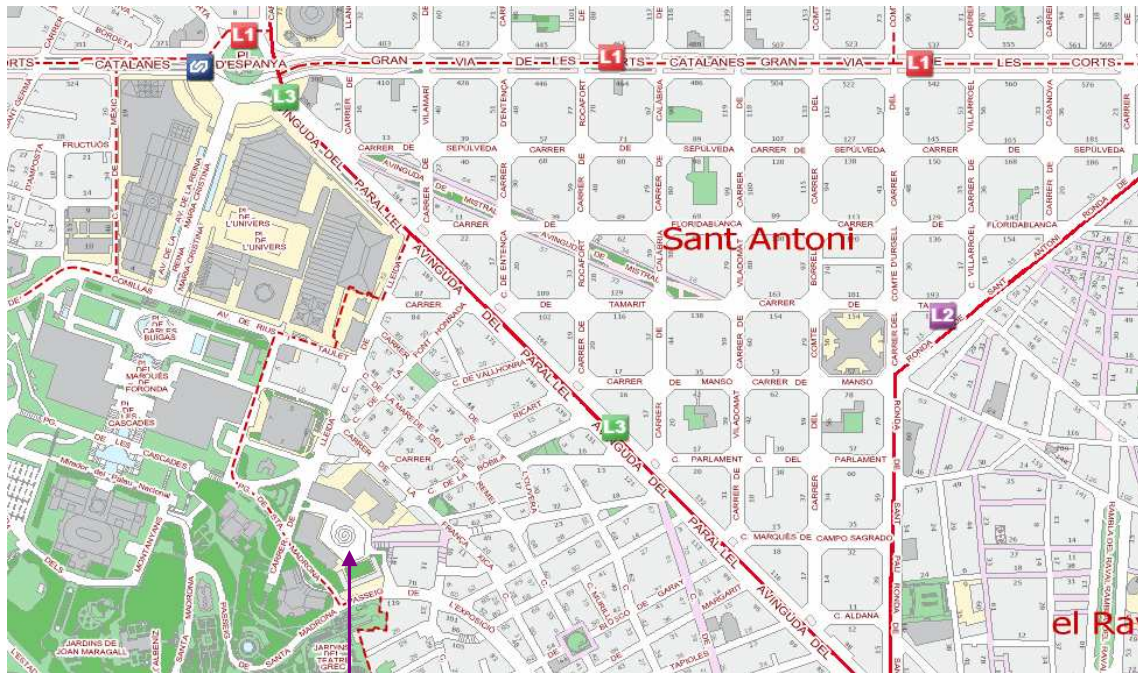

ENCATC - Annual Conference

Barcelona - 21/24 October 2009

Maps

University of Barcelona, School of Geography & History - 6, Montalegre Street
CERC, Diputació de Barcelona - 7, Montalegre Street

Ciutat del Teatre - Pl. Margarida Xirgu

CIUTAT DEL TEATRE (Friday, 23rd, morning sessions)

Metro: Poble Sec (Line 3 / green) or Espanya (Line 1 / red or Line 3 / green)

Buses: 13, 37, 46, 55, 57, 61, 79, 91, 121, 141, 157, 165, 193

RESTAURANTS NEAR THE CIUTAT DEL TEATRE