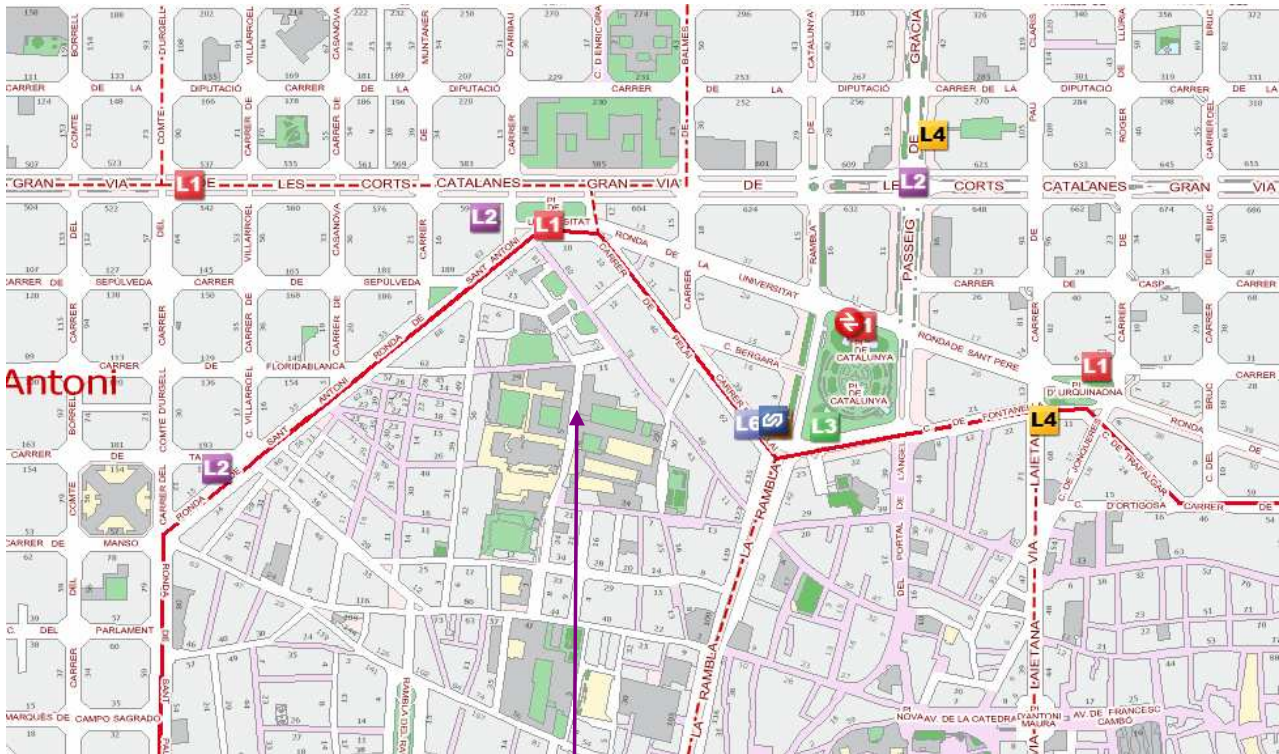

ENCATC - Annual Conference

Barcelona - 21/24 October 2009

Maps

University of Barcelona, School of Geography & History - 6, Montalegre Street
CERC, Diputació de Barcelona - 7, Montalegre Street

Ciutat del Teatre - Pl. Margarida Xirgu

CIUTAT DEL TEATRE (Friday, 23rd, morning sessions)

Metro: Poble Sec (Line 3 / green) or Espanya (Line 1 / red or Line 3 / green)

Buses: 13, 37, 46, 55, 57, 61, 79, 91, 121, 141, 157, 165, 193

RESTAURANTS NEAR THE CIUTAT DEL TEATRE