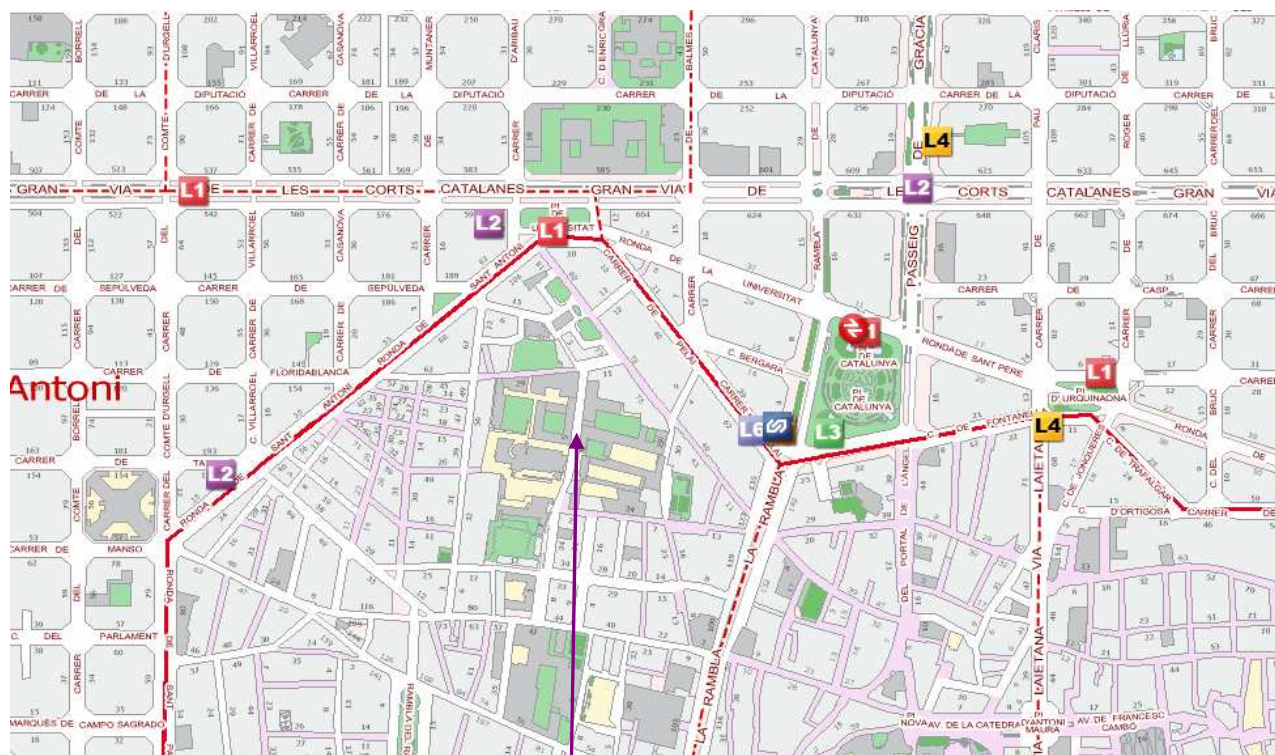

ENCATC – Conferència anual

Barcelona - 21/24 d'octubre 2009

Plànols dels espais

Universitat de Barcelona, Facultat de Geografia i Història – C/ Montalegre, 6
CERC, Diputació de Barcelona – C/ Montalegre, 7