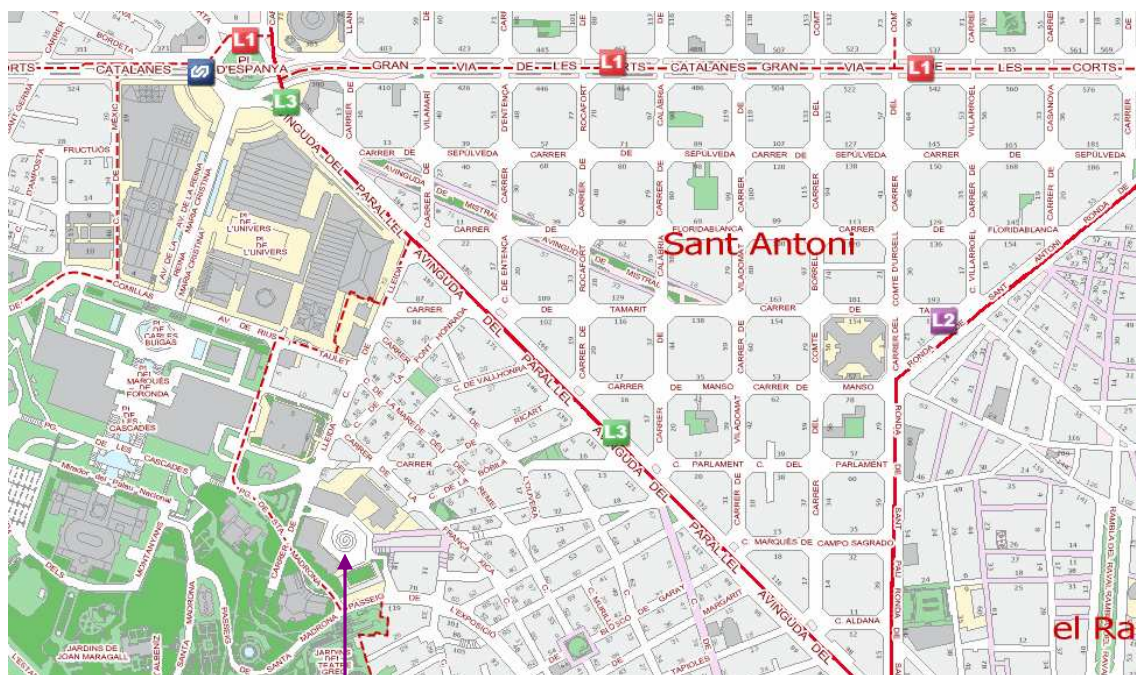

Ciutat del Teatre – Pl. Margarida Xirgu

CIUTAT DEL TEATRE (Sessions del divendres 23 al matí)

Metro: Poble Sec (Línia 3 / verda) o Espanya (Línia 1 / vermella o Línia 3 / verda)

Autobusos: 13, 37, 46, 55, 57, 61, 79, 91, 121, 141, 157, 165, 193