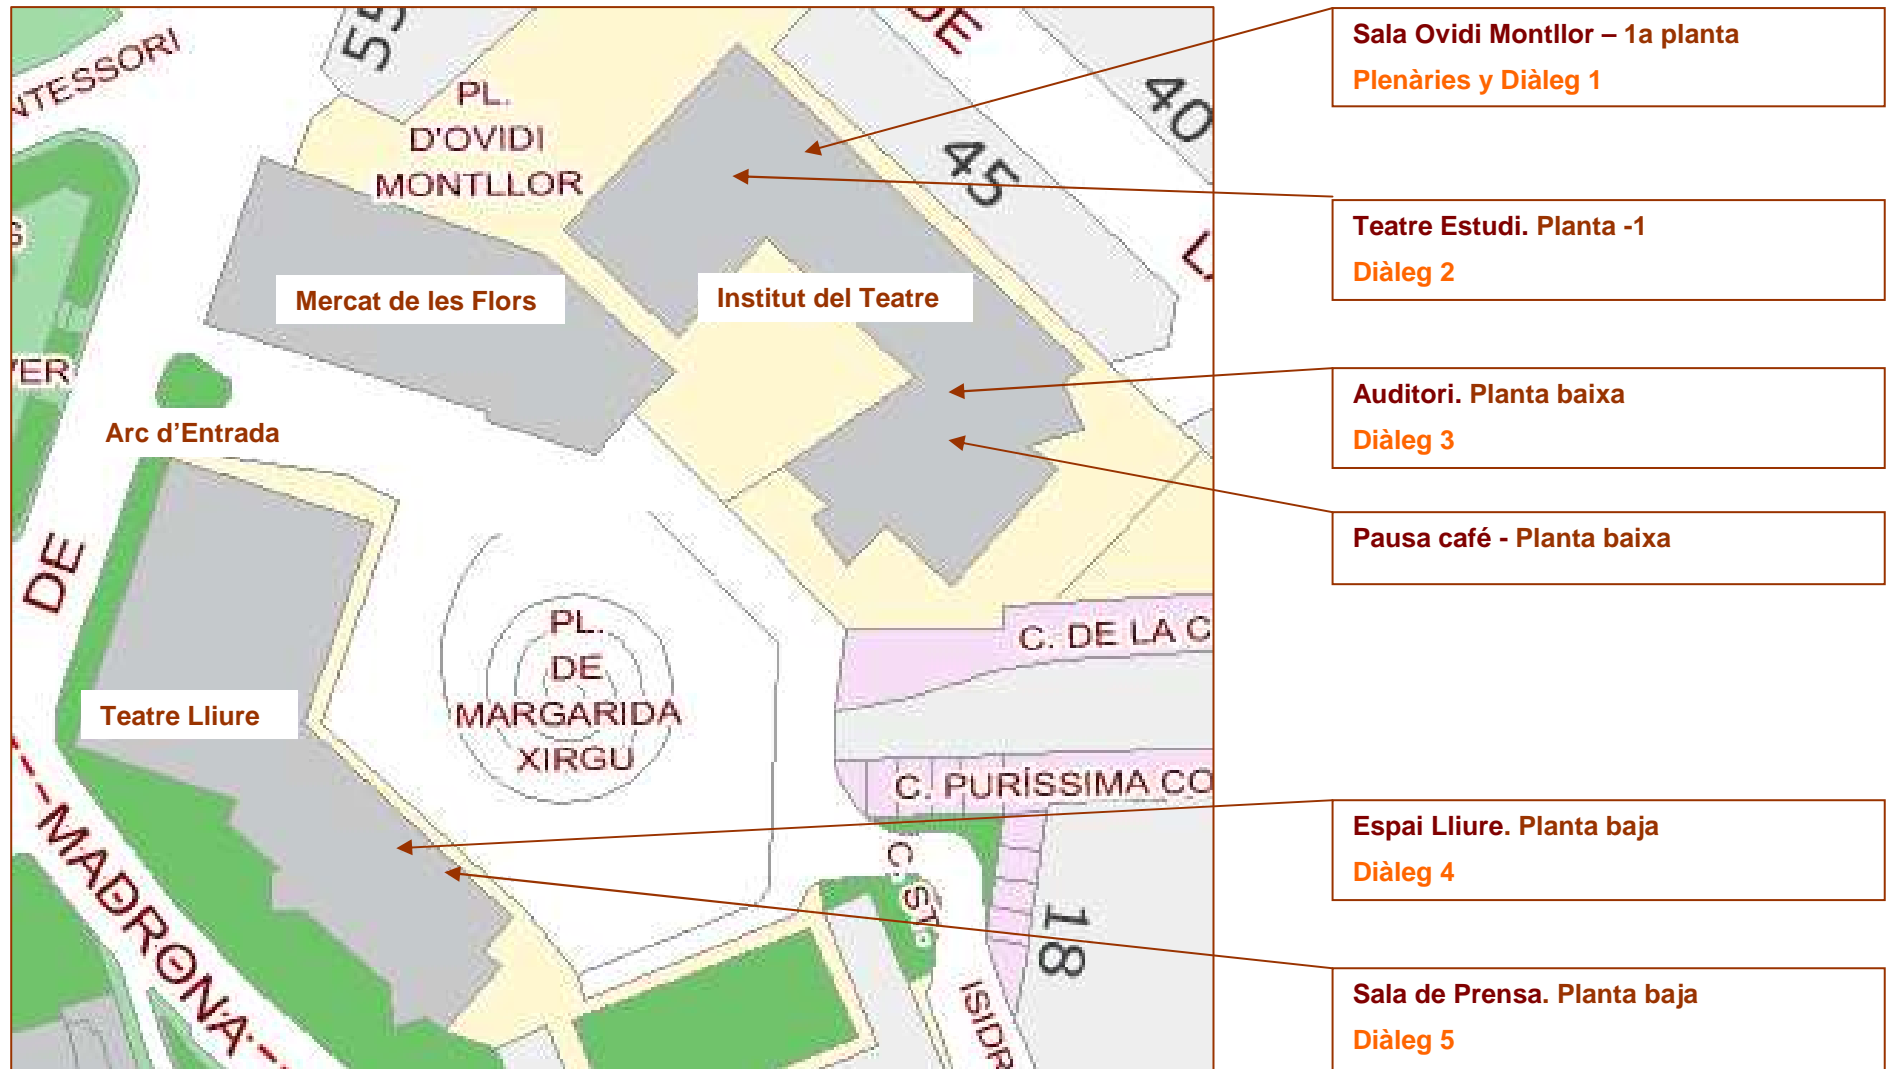

ENCATC – Conferència anual

Barcelona - 21/24 d'octubre 2009

Plànols dels espais

Universitat de Barcelona, Facultat de Geografia i Història – C/ Montalegre, 6
CERC, Diputació de Barcelona – C/ Montalegre, 7

Ciutat del Teatre – Pl. Margarida Xirgu

CIUTAT DEL TEATRE (Sessions del divendres 23 al matí)

Metro: Poble Sec (Línia 3 / verda) o Espanya (Línia 1 / vermella o Línia 3 / verda)

Autobusos: 13, 37, 46, 55, 57, 61, 79, 91, 121, 141, 157, 165, 193