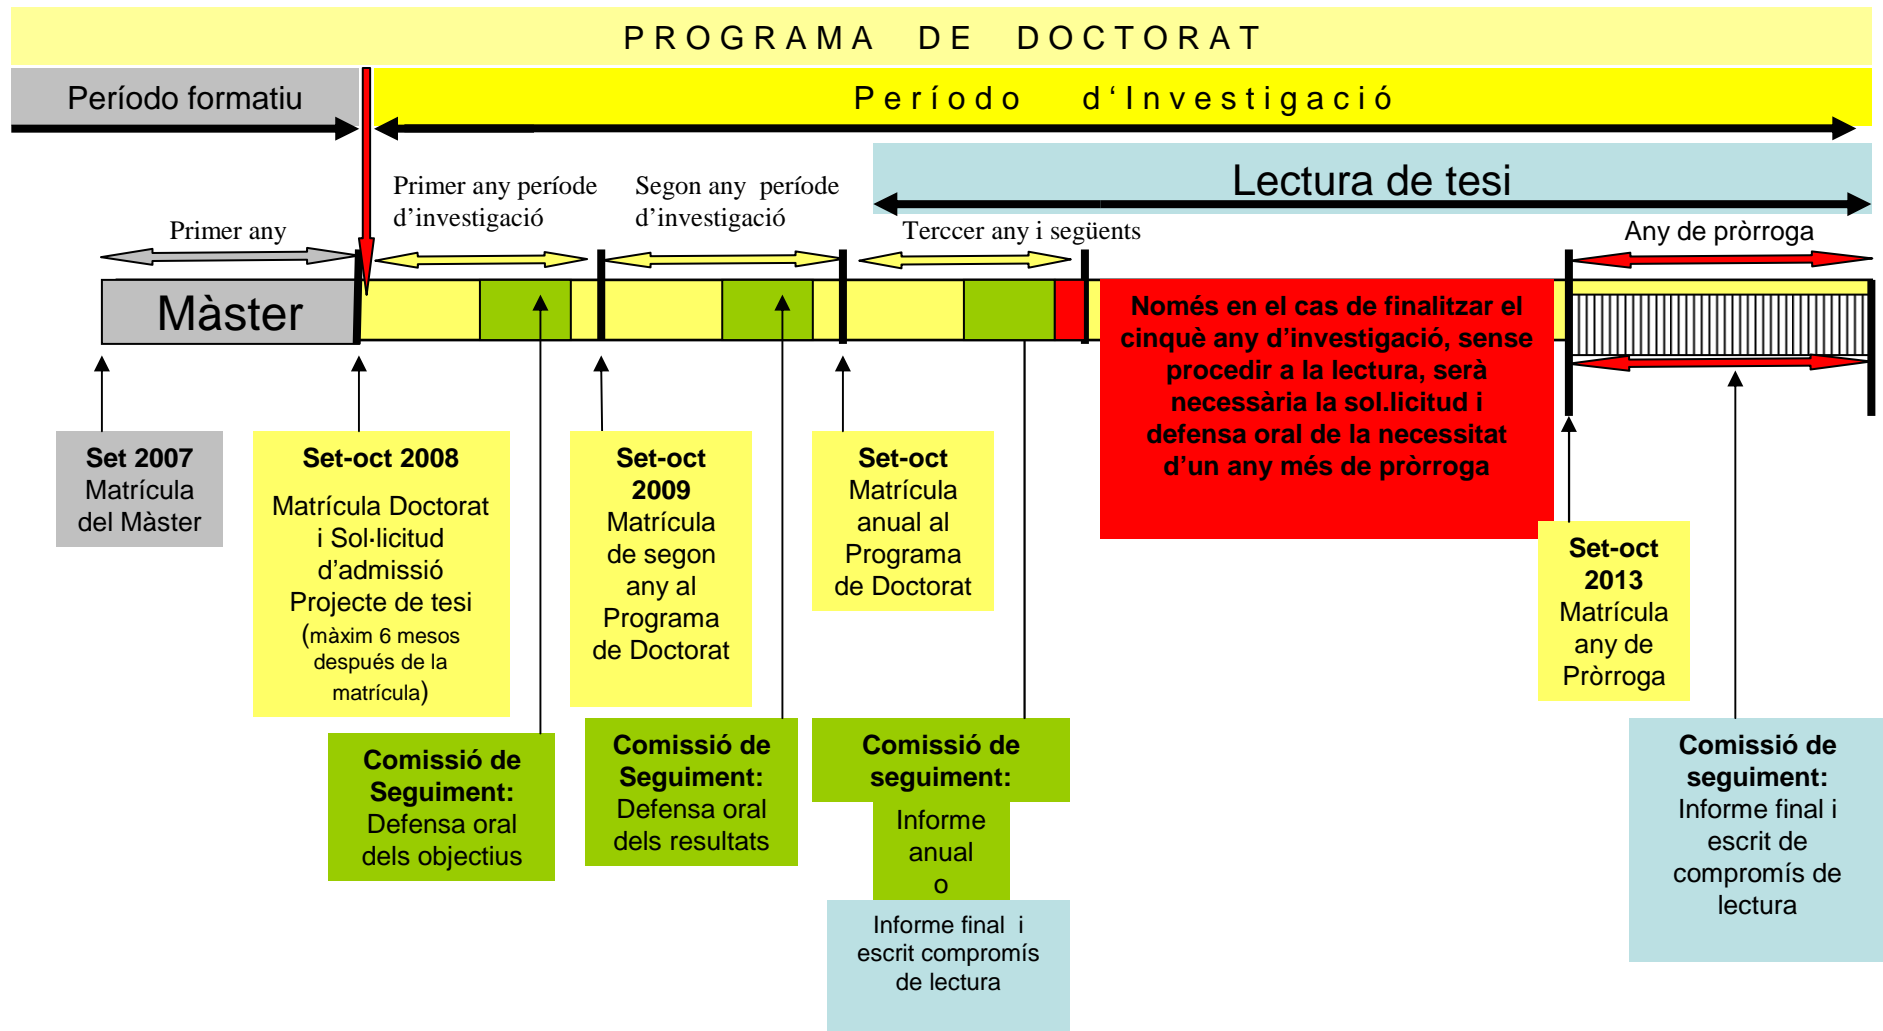

# Programa de Doctorat en Biomedicina

## Calendari de desenvolupament de tesi

(Exemple estudiants que van iniciar el màster el curs 2007-2008)

- Gestionat per la Facultat a la que pertany el Director/Tutor de la tesi
- Gestionat pel Programa de Doctorat en Biomedicina