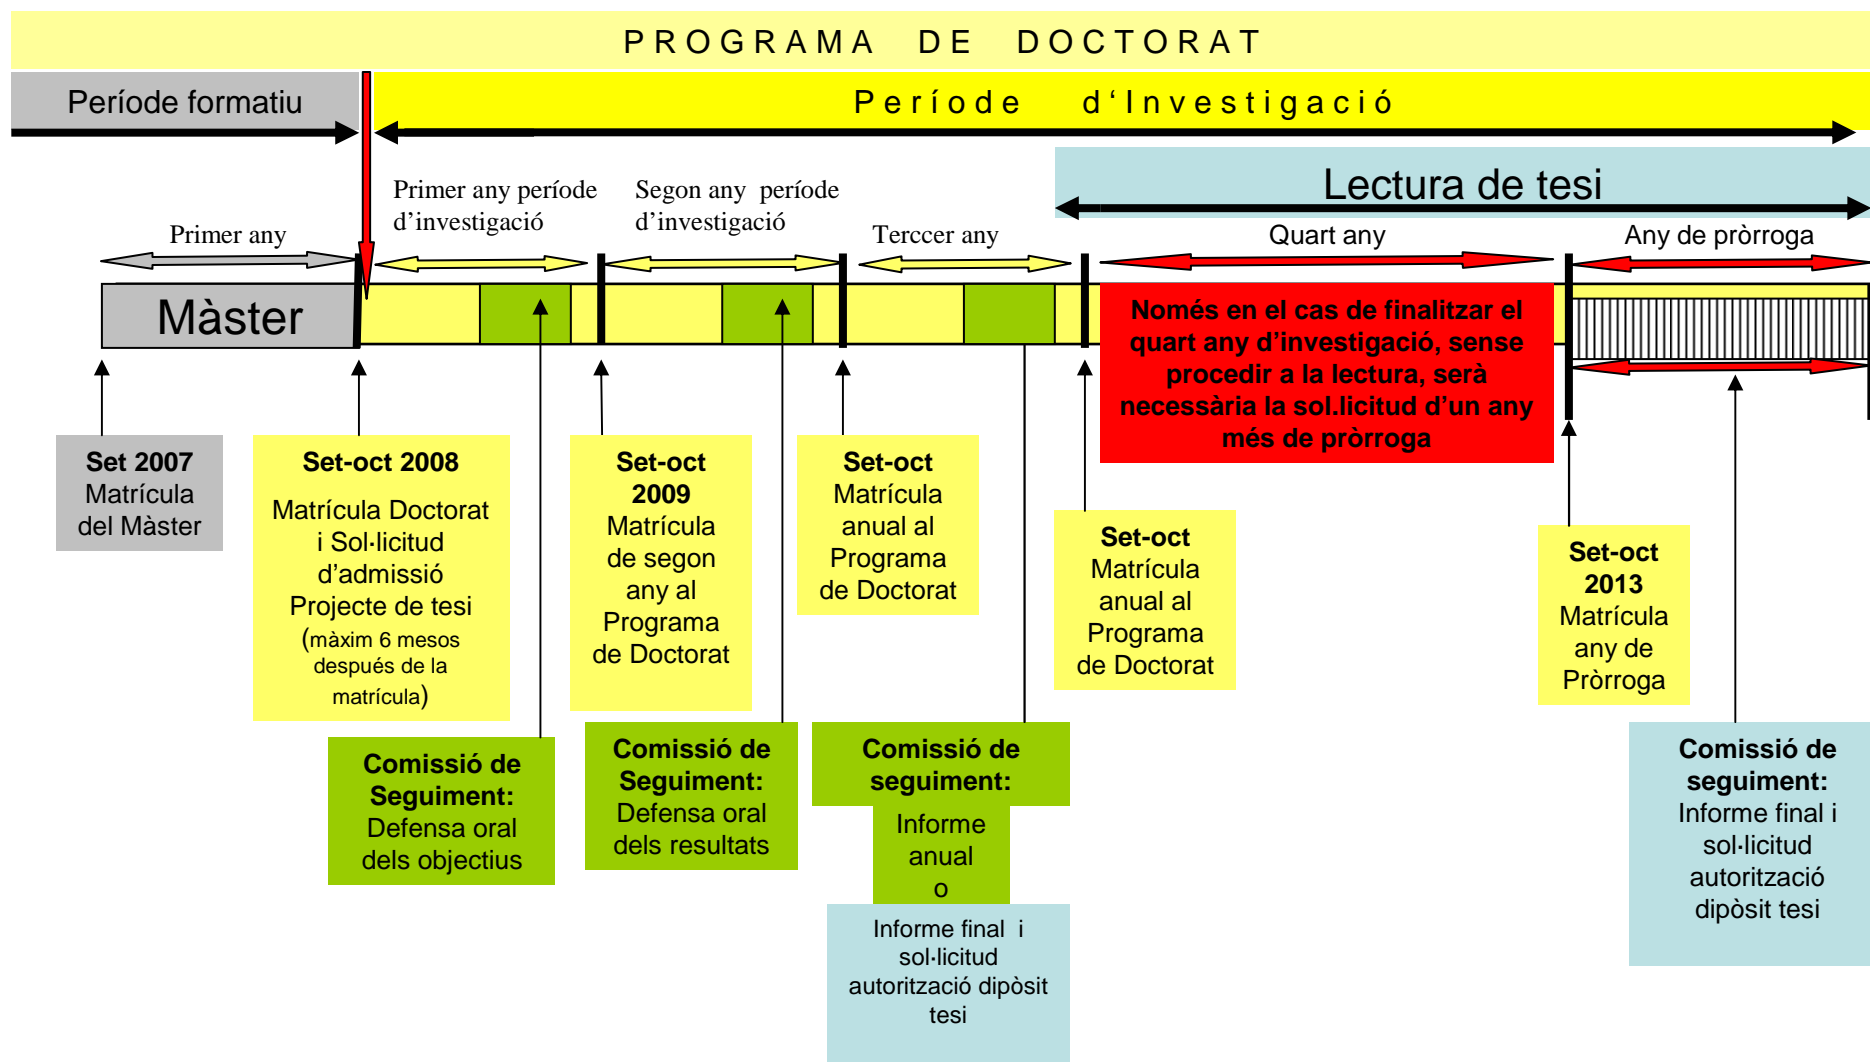

Programa de Doctorat en Biomedicina

Calendari de desenvolupament de tesi

(Exemple estudiants que van iniciar el màster el curs 2007-2008)

Gestionat per la Facultat a la que pertany el Director/Tutor de la tesi
 Gestionat pel Programa de Doctorat en Biomedicina