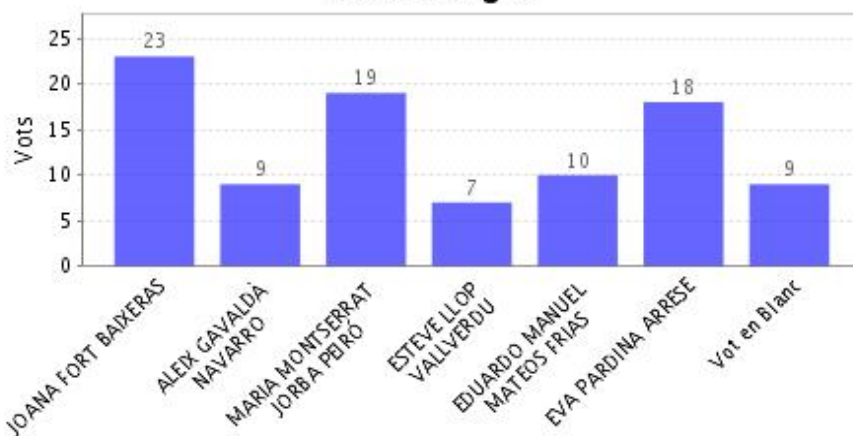

ELECCIO1202_Eleccions d'altre personal docent i investigador a Junta de Facultat de la Facultat de Biologia

Cens	243
Vots emesos	95
Votants que han votat	52
Vots en blanc	9
Abstencions	191
Total candidats a escollir	4
Formula selecció candidats	Directe

Candidats en verd
són els escollits

Empatats

Candidat	No Vots	% Vots
JOANA FORT BAIXERAS	23	24,21 %
MARIA MONTSERRAT JORBA PEIRÓ	19	20,00 %
EVA PARDINA ARRESE	18	18,95 %
EDUARDO MANUEL MATEOS FRIAS	10	10,53 %
ALEIX GAVALDÀ NAVARRO	9	9,47 %
ESTEVE LLOP VALLVERDU	7	7,37 %

Eleccions d'altre personal docent i investigador a Junta de Facultat de la Facultat de Biologia

Opcions	Vots
JOANA FORT BAIXERAS	23
ALEIX GAVALDÀ NAVARRO	9
MARIA MONTSERRAT JORBA PEIRÓ	19
ESTEVE LLOP VALLVERDU	7
EDUARDO MANUEL MATEOS FRIAS	10
EVA PARDINA ARRESE	18
Vot en Blanc	9
Nombre total de vots en aquesta pregunta:	52
Districte 1:	52