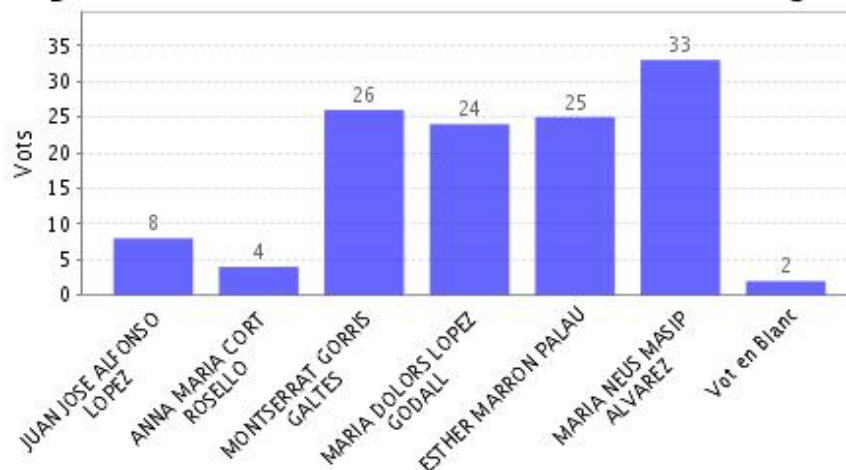

ELECCIO1203_Eleccions de personal d'administració i serveis a Junta de Facultat de la Facultat de Biologia

Cens	243
Vots emesos	122
Votants que han votat	43
Vots en blanc	2
Abstencions	200
Total candidats a escollir	5
Formula selecció candidats	Directe

Candidats en verd
són els escollits

Empatats

Candidat	No Vots	% Vots
MARIA NEUS MASIP ALVAREZ	33	27,05 %
MONTSERRAT GORRIS GALTES	26	21,31 %
ESTHER MARRON PALAU	25	20,49 %
MARIA DOLORS LOPEZ GODALL	24	19,67 %
JUAN JOSE ALFONSO LOPEZ	8	6,56 %
ANNA MARIA CORT ROSELLO	4	3,28 %

Eleccions de personal d'administració i serveis a Junta de Facultat de la Facultat de Biologia

Opcions	Vots
JUAN JOSE ALFONSO LOPEZ	8
ANNA MARIA CORT ROSELLO	4
MONTSERRAT GORRIS GALTES	26
MARIA DOLORS LOPEZ GODALL	24
ESTHER MARRON PALAU	25
MARIA NEUS MASIP ALVAREZ	33
Vot en Blanc	2
Nombre total de vots en aquesta pregunta:	43
Districte 1:	43