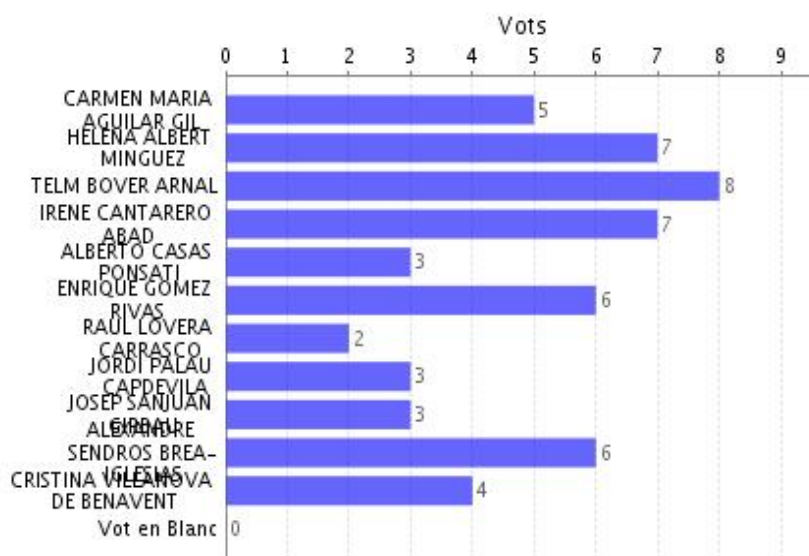

ELECCIO1205_Eleccions d'altre personal docent i investigador a Junta de Facultat de la Facultat de Ciències de la Terra

Cens	59
Vots emesos	54
Votants que han votat	20
Vots en blanc	0
Abstencions	39
Total candidats a escollir	4
Formula selecció candidats	Directe

Candidats en verd són els escollits

Empatats

Candidat	No Vots	% Vots
TELM BOVER ARNAL	8	14,81 %
HELENA ALBERT MINGUEZ	7	12,96 %
IRENE CANTARERO ABAD	7	12,96 %
ALEXANDRE SENDROS BREA-IGLESIAS	6	11,11 %
ENRIQUE GOMEZ RIVAS	6	11,11 %
CARMEN MARIA AGUILAR GIL	5	9,26 %
CRISTINA VILLANOVA DE BENAVENT	4	7,41 %
ALBERTO CASAS PONSATI	3	5,56 %
JORDI PALAU CAPDEVILA	3	5,56 %
JOSEP SANJUAN GIRBAU	3	5,56 %
RAUL LOVERA CARRASCO	2	3,70 %

Eleccions d'altre personal docent i investigador a Junta de Facultat de la Facultat de Ciències de la Terra

Opcions	Vots
CARMEN MARIA AGUILAR GIL	5
HELENA ALBERT MINGUEZ	7
TELM BOVER ARNAL	8
IRENE CANTARERO ABAD	7