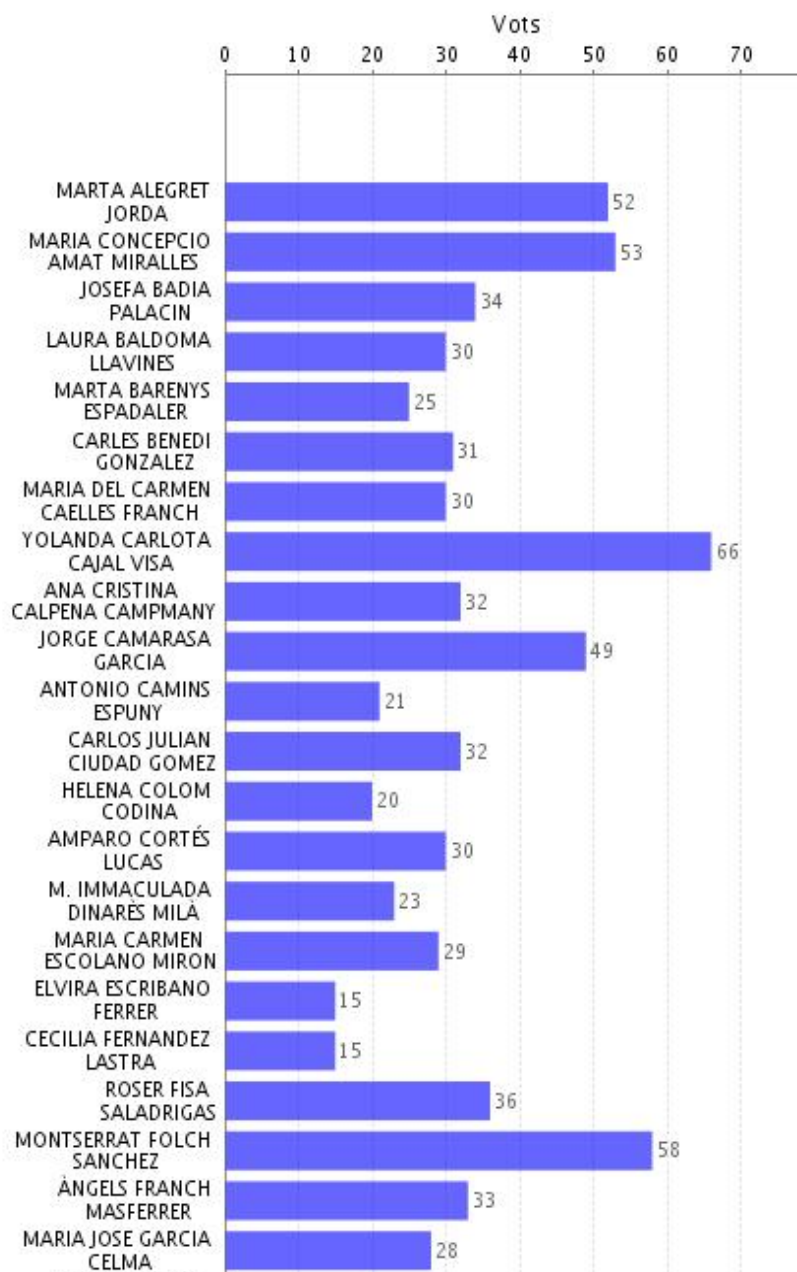

ENCARNACION GARCIA MONTOYA	19	1,31 %
VERONICA NOE MATA	19	1,31 %
LYDA HALBAUT BELLOWA	15	1,03 %
F. XAVIER PALOMER TARRIDAS	15	1,03 %
LAURA TORRAS CLAVERIA	15	1,03 %
CECILIA FERNANDEZ LASTRA	15	1,03 %
ELVIRA ESCRIBANO FERRER	15	1,03 %
MARÍA PILAR MODAMIO CHARLES	15	1,03 %
MARIA PILAR PEREZ LOZANO	10	0,69 %
MIREIA OLIVA HERRERA	10	0,69 %
DOLORS SERRA CUCURULL	10	0,69 %

Eleccions de personal docent i investigador permanent a Junta de Facultat de la Facultat de Farmàcia i CC de l'Alimentació