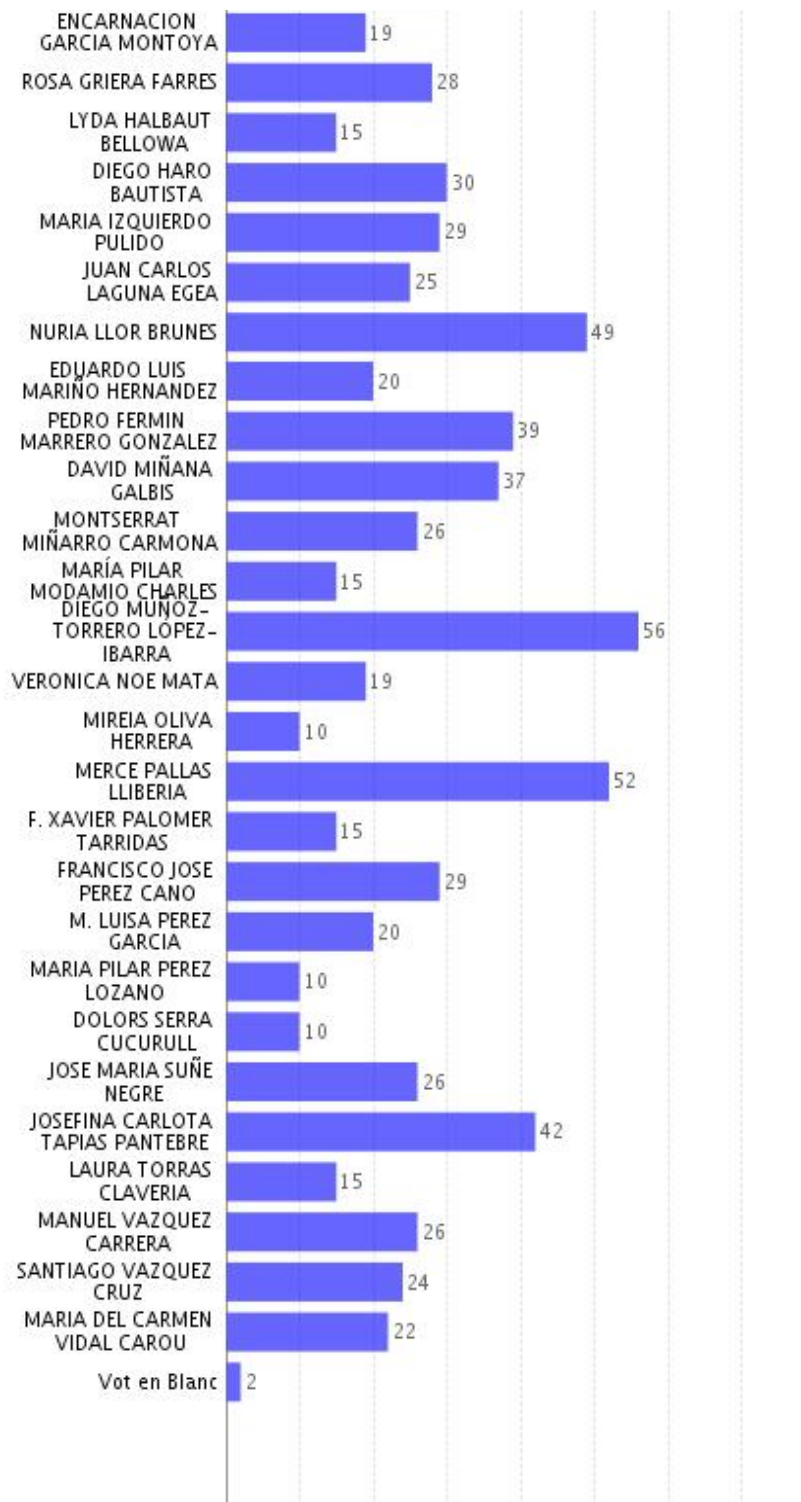

Opcions	Vots
MARTA ALEGRET JORDA	52
MARIA CONCEPCIO AMAT MIRALLES	53
JOSEFA BADIA PALACIN	34
LAURA BALDOMA LLAVINES	30
MARTA BARENYS ESPADALER	25
CARLES BENEDI GONZALEZ	31
MARIA DEL CARMEN CAELLES FRANCH	30
YOLANDA CARLOTA CAJAL VISA	66
ANA CRISTINA CALPENA CAMPMANY	32
JORGE CAMARASA GARCIA	49
ANTONIO CAMINS ESPUNY	21
CARLOS JULIAN CIUDAD GOMEZ	32
HELENA COLOM CODINA	20
AMPARO CORTÉS LUCAS	30
M. IMMACULADA DINARÉS MILÀ	23
MARIA CARMEN ESCOLANO MIRON	29
ELVIRA ESCRIBANO FERRER	15
CECILIA FERNANDEZ LASTRA	15
ROSER FISA SALADRIGAS	36
MONTSERRAT FOLCH SANCHEZ	58
ÀNGELS FRANCH MASFERRER	33
MARIA JOSE GARCIA CELMA	28
ENCARNACION GARCIA MONTOYA	19
ROSA GRIERA FARRES	28
LYDA HALBAUT BELLOWA	15
DIEGO HARO BAUTISTA	30
MARIA IZQUIERDO PULIDO	29
JUAN CARLOS LAGUNA EGEA	25
NURIA LLOR BRUNES	49
EDUARDO LUIS MARIÑO HERNANDEZ	20
PEDRO FERMIN MARRERO GONZALEZ	39
DAVID MIÑANA GALBIS	37
MONTSERRAT MIÑARRO CARMONA	26
MARIA PILAR MODAMIO CHARLES	15
DIEGO MUÑOZ-TORRERO LÓPEZ-IBARRA	56
VERONICA NOE MATA	19
MIREIA OLIVA HERRERA	10
MERCE PALLAS LLIBERIA	52
F. XAVIER PALOMER TARRIDAS	15
FRANCISCO JOSE PEREZ CANO	29
M. LUISA PEREZ GARCIA	20
MARIA PILAR PEREZ LOZANO	10
DOLORS SERRA CUCURULL	10
JOSE MARIA SUÑE NEGRE	26
JOSEFINA CARLOTA TAPIAS PANTEBRE	42
LAURA TORRAS CLAVERIA	15
MANUEL VAZQUEZ CARRERA	26
SANTIAGO VAZQUEZ CRUZ	24
MARIA DEL CARMEN VIDAL CAROU	22
Vot en Blanc	2
Nombre total de vots en aquesta pregunta:	134
Districte 1:	134