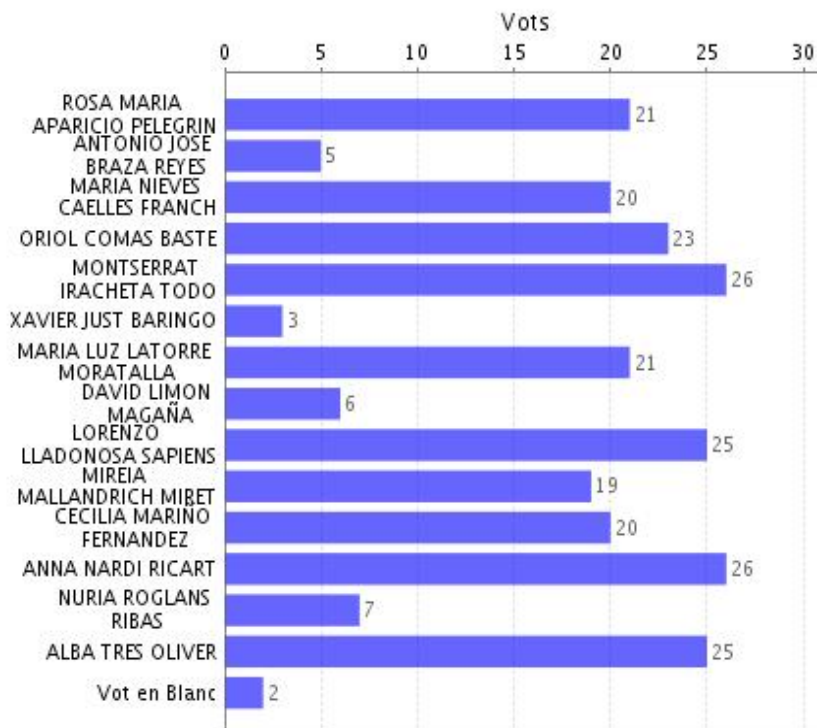

ELECCIO1208_Eleccions d'altre personal docent i investigador a Junta de Facultat de la Facultat de Farmàcia i CC de l'Alimentació

Cens	234
Vots emesos	249
Votants que han votat	91
Vots en blanc	2
Abstencions	143
Total candidats a escollir	5
Formula selecció candidats	Directe

Candidats en verd són els escollits

Empatats

Candidat	No Vots	% Vots
MONTserrat IRACHETA TODO	26	10,44 %
ANNA NARDI RICART	26	10,44 %
LORENZO LLADONOSA SAPIENS	25	10,04 %
ALBA TRES OLIVER	25	10,04 %
ORIOl COMAS BASTE	23	9,24 %
ROSA MARIA APARICIO PELEGRIN	21	8,43 %
MARIA LUZ LATORRE MORATALLA	21	8,43 %
MARIA NIEVES CAELLES FRANCH	20	8,03 %
CECILIA MARIÑO FERNANDEZ	20	8,03 %
MIREIA MALLANDRICH MIRET	19	7,63 %
NURIA ROGLANS RIBAS	7	2,81 %
DAVID LIMON MAGAÑA	6	2,41 %
ANTONIO JOSE BRAZA REYES	5	2,01 %
XAVIER JUST BARINGO	3	1,20 %

Eleccions d'altre personal docent i investigador a Junta de Facultat de la Facultat de Farmàcia i CC de l'Alimentació