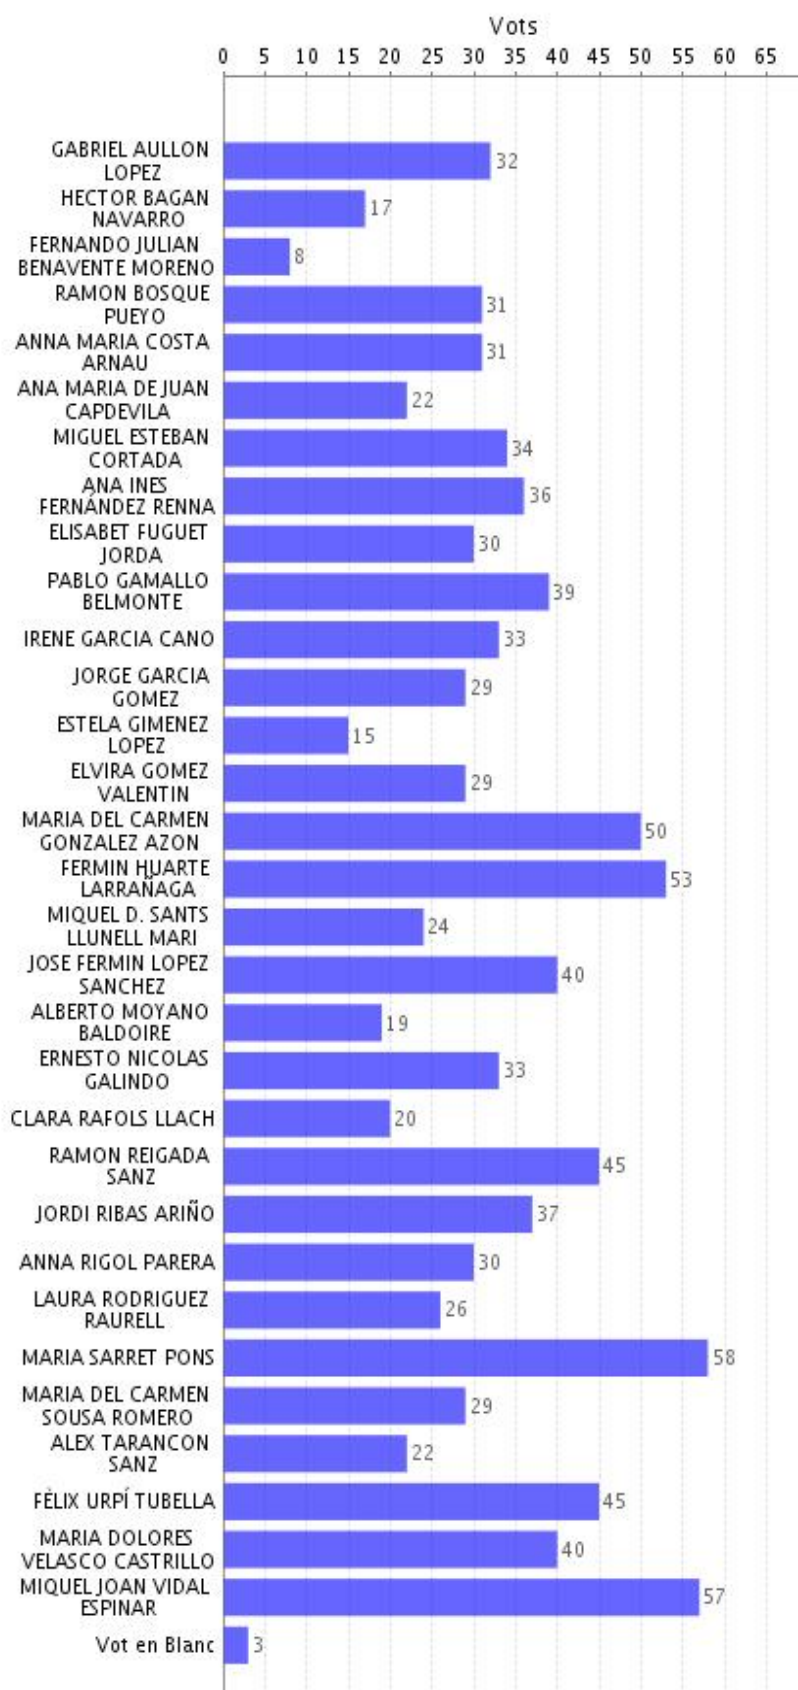

Eleccions de personal docent i investigador permanent a Junta de Facultat de la Facultat de Química

Opcions	Vots
GABRIEL AULLON LOPEZ	32
HECTOR BAGAN NAVARRO	17
FERNANDO JULIAN BENAVENTE MORENO	8
RAMON BOSQUE PUEYO	31
ANNA MARIA COSTA ARNAU	31
ANA MARIA DE JUAN CAPDEVILA	22
MIGUEL ESTEBAN CORTADA	34
ANA INES FERNÁNDEZ RENNA	36
ELISABET FUGUET JORDA	30
PABLO GAMALLO BELMONTE	39
IRENE GARCIA CANO	33
JORGE GARCIA GOMEZ	29
ESTELA GIMENEZ LOPEZ	15
ELVIRA GOMEZ VALENTIN	29
MARIA DEL CARMEN GONZALEZ AZON	50
FERMIN HUARTE LARRAÑAGA	53
MIQUEL D. SANTS LLUNELL MARI	24
JOSE FERMIN LOPEZ SANCHEZ	40
ALBERTO MOYANO BALDOIRE	19
ERNESTO NICOLAS GALINDO	33
CLARA RAFOLS LLACH	20
RAMON REIGADA SANZ	45
JORDI RIBAS ARIÑO	37
ANNA RIGOL PARERA	30
LAURA RODRIGUEZ RAURELL	26
MARIA SARRET PONS	58
MARIA DEL CARMEN SOUSA ROMERO	29
ALEX TARANCON SANZ	22
FÉLIX URPI TUBELLA	45
MARIA DOLORES VELASCO CASTRILLO	40
MIQUEL JOAN VIDAL ESPINAR	57
Vot en Blanc	3
Nombre total de vots en aquesta pregunta:	91
Districte 1:	91