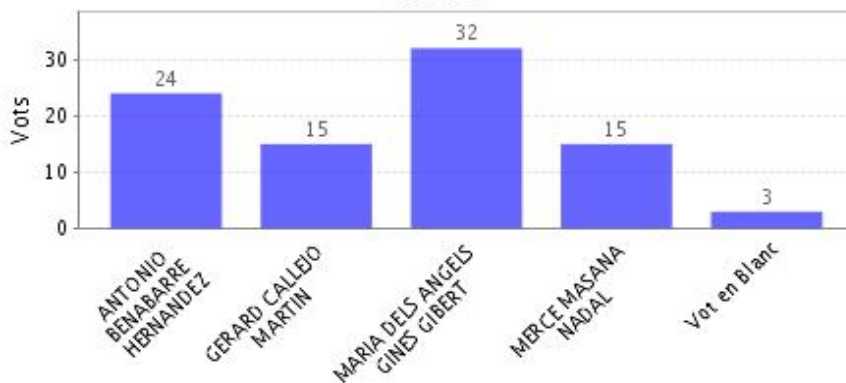

ELECCIO1215_Eleccions d'altre personal docent i investigador a Junta de Facultat de la Facultat de Medicina i CC de la Salut. UFR de Medicina Clínic

Cens	619
Vots emesos	89
Votants que han votat	70
Vots en blanc	3
Abstencions	549
Total candidats a escollir	2
Formula selecció candidats	Directe

Candidats en verd són els escollits
Empatats

Candidat	No Vots	% Vots
MARIA DELS ANGELS GINES GIBERT	32	35,96 %
ANTONIO BENABARRE HERNANDEZ	24	26,97 %
GERARD CALLEJO MARTIN	15	16,85 %
MERCE MASANA NADAL	15	16,85 %

Eleccions d'altre personal docent i investigador a Junta de Facultat de la Facultat de Medicina i CC de la Salut. UFR de Medicina Clínic

Opcions	Vots
ANTONIO BENABARRE HERNANDEZ	24
GERARD CALLEJO MARTIN	15
MARIA DELS ANGELS GINES GIBERT	32
MERCE MASANA NADAL	15
Vot en Blanc	3
Nombre total de vots en aquesta pregunta:	70
Districte 1:	70