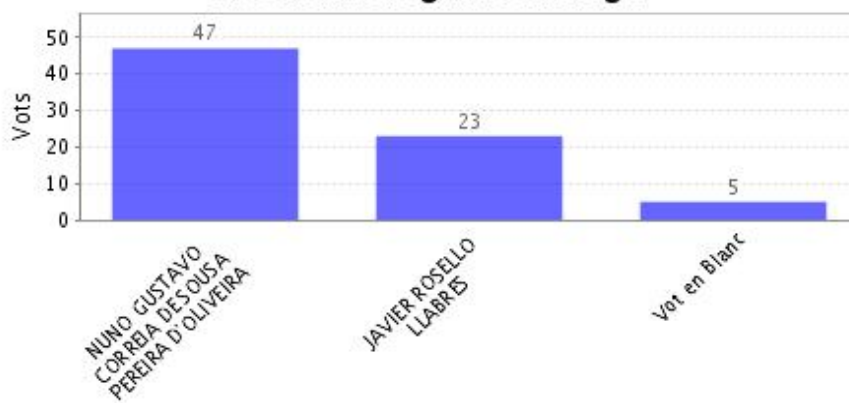

**ELECCIO1223\_Eleccions d'altre personal docent i investigador a Junta de Facultat de la Facultat de Medicina i CC de la Salut. UFR d'Odontologia Bellvitge**

Cens	127
Vots emesos	75
Votants que han votat	75
Vots en blanc	5
Abstencions	52
Total candidats a escollir	1
Formula selecció candidats	Directe

Candidats en verd  
són els escollits  
Empatats

Candidat	No Vots	% Vots
NUNO GUSTAVO CORREIA DE SOUSA PEREIRA D'OLIVEIRA	47	62,67 %
JAVIER ROSELLO LLABRES	23	30,67 %

**Eleccions d'altre personal docent i investigador a Junta de Facultat de la Facultat de Medicina i CC de la Salut. UFR d'Odontologia Bellvitge**