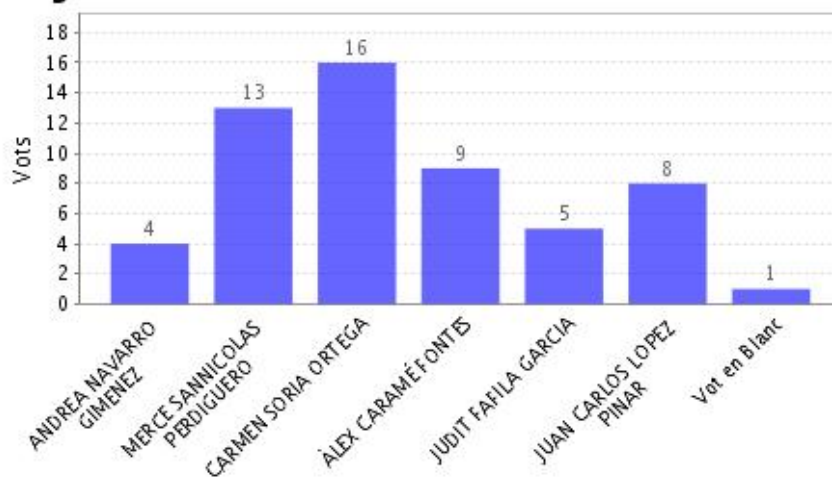

Eleccions de personal d'administració i serveis a Junta de Facultat de la Facultat d'Educació

Cens	79
Vots emesos	56
Votants que han votat	19
Vots en blanc	1
Abstencions	60
Total candidats a escollir	5
Formula selecció candidats	Directe

S'inclouen els vots en blanc explícits +

Candidat	No Vots	% Vots
CARMEN SORIA ORTEGA	16	28,57 %
MERCE SANNICOLAS PERDIGUERO	13	23,21 %
ÀLEX CARAMÉ FONTES	9	16,07 %
JUAN CARLOS LOPEZ PINAR	8	14,29 %
JUDIT FAFILA GARCIA	5	8,93 %
ANDREA NAVARRO GIMENEZ	4	7,14 %

Candidat
Escollits
Empatats

Eleccions de personal d'administració i serveis a Junta de Facultat de la Facultat d'Educació

Opcions	Vots
ANDREA NAVARRO GIMENEZ	4
MERCE SANNICOLAS PERDIGUERO	13
CARMEN SORIA ORTEGA	16
ÀLEX CARAMÉ FONTES	9
JUDIT FAFILA GARCIA	5
JUAN CARLOS LOPEZ PINAR	8
Vot en Blanc	1
Nombre total de vots en aquesta pregunta:	19
Districte 1:	19