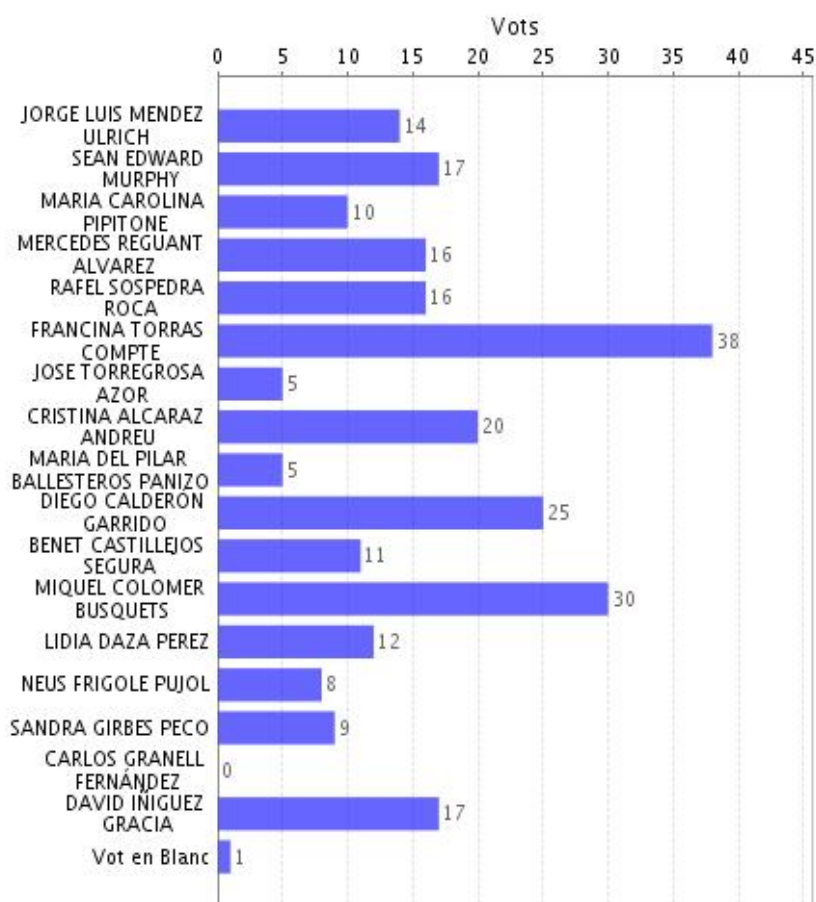

S'inclouen els vots en blanc explícits + implícit

Candidat	No Vots	% Vots
FRANCINA TORRAS COMPTE	38	14,96 %
MIQUEL COLOMER BUSQUETS	30	11,81 %
DIEGO CALDERÓN GARRIDO	25	9,84 %
CRISTINA ALCARAZ ANDREU	20	7,87 %
SEAN EDWARD MURPHY	17	6,69 %
DAVID IÑIGUEZ GRACIA	17	6,69 %
MERCEDES REGUANT ALVAREZ	16	6,30 %
RAFEL SOSPEDRA ROCA	16	6,30 %
JORGE LUIS MENDEZ ULRICH	14	5,51 %
LIDIA DAZA PEREZ	12	4,72 %
BENET CASTILLEJOS SEGURA	11	4,33 %
MARIA CAROLINA PIPITONE	10	3,94 %
SANDRA GIRBES PECO	9	3,54 %
NEUS FRIGOLE PUJOL	8	3,15 %
JOSE TORREGROSA AZOR	5	1,97 %
MARIA DEL PILAR BALLESTEROS PANIZO	5	1,97 %
CARLOS GRANELL FERNÁNDEZ	0	0,00 %

Candidats:

Escollits

Empatats

Eleccions d'altre personal docent i investigador a Junta de Facultat de la Facultat d'Educació

Opcions	Vots
JORGE LUIS MENDEZ ULRICH	14
SEAN EDWARD MURPHY	17
MARIA CAROLINA PIPITONE	10
MERCEDES REGUANT ALVAREZ	16
RAFEL SOSPEDRA ROCA	16
FRANCINA TORRAS COMPTE	38
JOSE TORREGROSA AZOR	5
CRISTINA ALCARAZ ANDREU	20
MARIA DEL PILAR BALLESTEROS PANIZO	5
DIEGO CALDERÓN GARRIDO	25
BENET CASTILLEJOS SEGURA	11
MIQUEL COLOMER BUSQUETS	30
LIDIA DAZA PEREZ	12
NEUS FRIGOLE PUJOL	8
SANDRA GIRBES PECO	9
CARLOS GRANELL FERNÁNDEZ	0
DAVID IÑIGUEZ GRACIA	17
Vot en Blanc	1
Nombre total de vots en aquesta pregunta:	113
Districte 1:	113