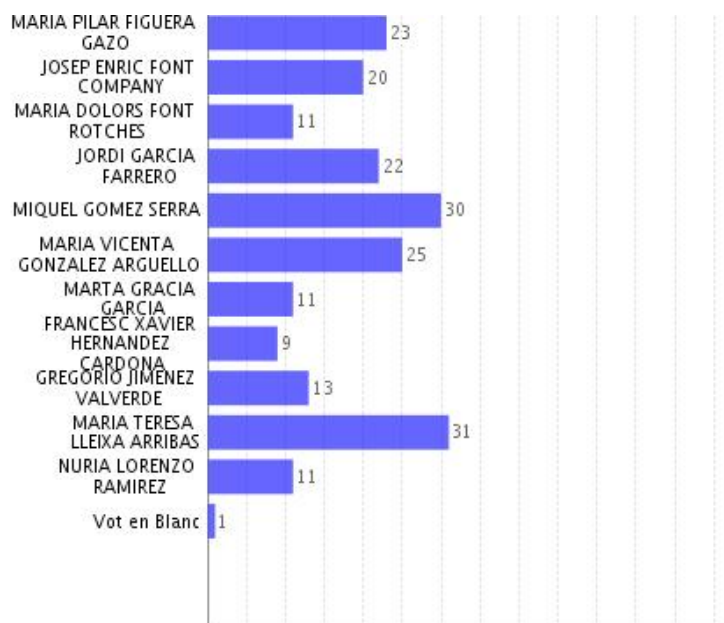

Opcions	Vots
MARIA INES MASSOT LAFON	43
JOSE LUIS MEDINA MOYA	24
FRANCISCO JAVIER ONRUBIA GOÑI	5
MARIA PADROS CUXART	17
BERTA PALOU JULIAN	55
NURIA PEREZ ESCODA	36
ENRIC PRATS GIL	25
MARIA JOSE ROCHERA VILLACH	9
MARTA SABARIEGO PUIG	50
JOAN ANTON SANCHEZ VALERO	28
MARIA DEL MAR SUÁREZ VILAGRAN	29
MERCEDES TORRADO FONSECA	32
RUTH VILÀ BAÑOS	27
ISABEL VILAFRANCA MANGUAN	31
CRISTINA ALONSO CANO	31
JOSEP ALSINA MASMITJÀ	32
MARIA ALBA AMBROS PALLARES	36
MARIA ASUNCION ANEAS ALVAREZ	32
MARIA EUGENIA ARUS LEITA	46
ANA MARIA AYUSTE GONZALEZ	38
BERTA BARQUERO FARRAS	20
ALBERTO BATALLA FLORES	31
ROSER BOIX TOMAS	46
EMMA BOSCH ANDREU	20
MARIANA BOSCH CASABO	11
SILVIA BURSET BURILLO	56
FRANCESC BUSCA DONET	27
FRANCISCO JOSÉ CANTERO SERENA	12
MARTA CAPLLONCH BUJOSA	20
ROSA MARIA COLOMINA ALVAREZ	15
MARIA AMPARO DEVIS HERRAIZ	11
FRANCISCO JAVIER DIEZ PALOMAR	20
HORTENSIA DURAN GILBERT	15
MIREIA ESPARZA PAGES	21
FRANCISCO ESTEBAN BARA	28
MARIA PILAR FIGUERA GAZO	23
JOSEP ENRIC FONT COMPANYY	20
MARIA DOLORS FONT ROTCHES	11
JORDI GARCIA FARRERO	22
MIQUEL GOMEZ SERRA	30
MARIA VICENTA GONZALEZ ARGUELLO	25
MARTA GRACIA GARCIA	11
FRANCESC XAVIER HERNANDEZ CARDONA	9
GREGORIO JIMENEZ VALVERDE	13