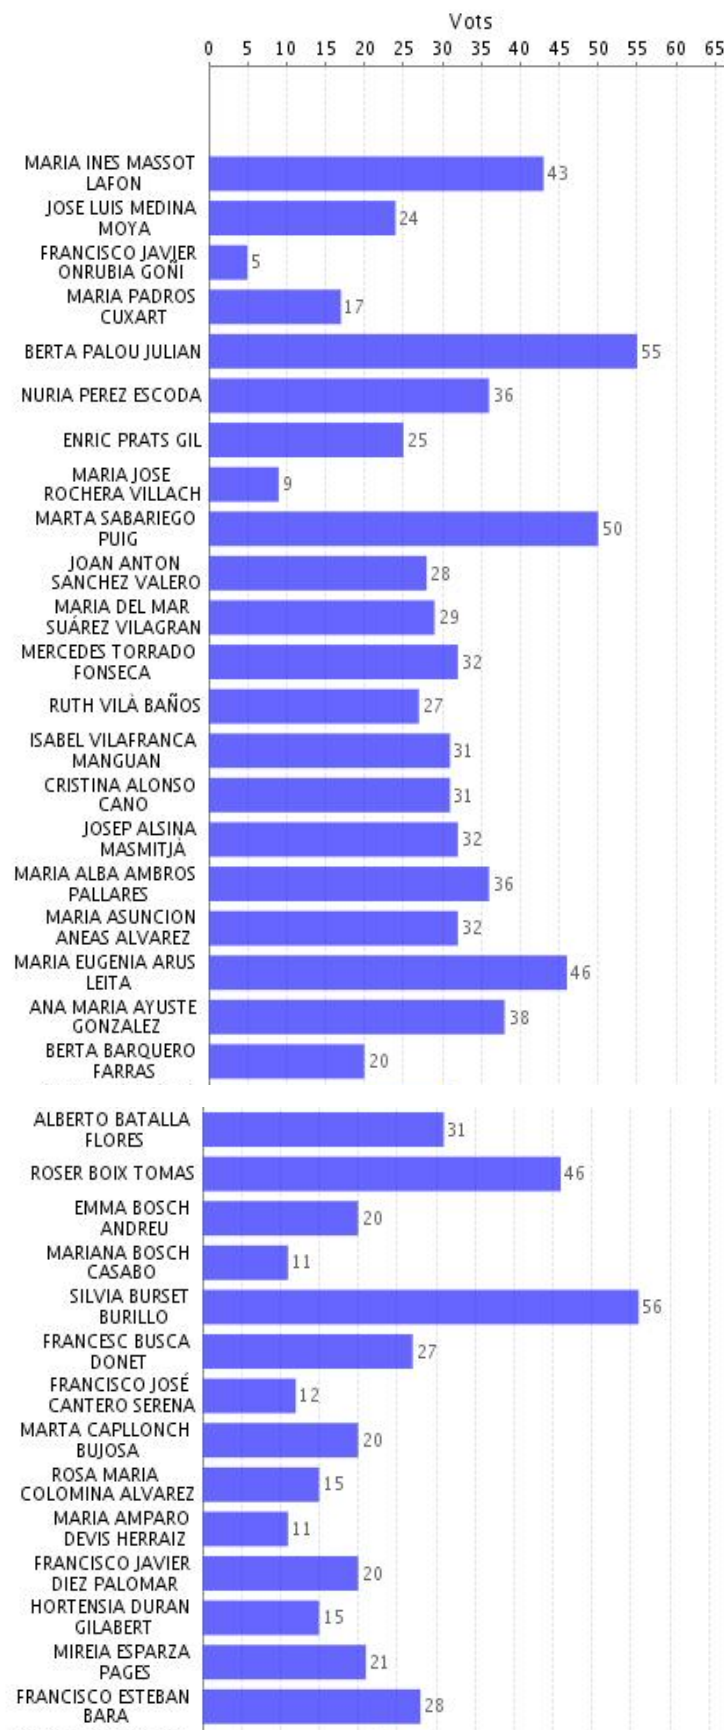

Eleccions de personal docent i investigador permanent a Junta de Facultat de la Facultat d'Educació

Cens	119
Vots emesos	1.186
Votants que han votat	88
Vots en blanc	1
Abstencions	31
Total candidats a escollir	26
Formula selecció candidats	Directe

S'inclouen els vots en blanc explícits + implícits

Candidat	No Vots	% Vots
SILVIA BURSET BURILLO	56	4,72 %
BERTA PALOU JULIAN	55	4,64 %
MARTA SABARIEGO PUIG	50	4,22 %
MARIA EUGENIA ARUS LEITA	46	3,88 %
ROSER BOIX TOMAS	46	3,88 %
MARIA INES MASSOT LAFON	43	3,63 %
ANA MARIA AYUSTE GONZALEZ	38	3,20 %
NURIA PEREZ ESCODA	36	3,04 %
MARIA ALBA AMBROS PALLARES	36	3,04 %
MERCEDES TORRADO FONSECA	32	2,70 %
JOSEP ALSINA MASMITJÀ	32	2,70 %
MARIA ASUNCION ANEAS ALVAREZ	32	2,70 %
ISABEL VILAFRANCA MANGUAN	31	2,61 %
CRISTINA ALONSO CANO	31	2,61 %
ALBERTO BATALLA FLORES	31	2,61 %
MARIA TERESA LLEIXA ARRIBAS	31	2,61 %
MIQUEL GOMEZ SERRA	30	2,53 %
MARIA DEL MAR SUÁREZ VILAGRAN	29	2,45 %
JOAN ANTON SANCHEZ VALERO	28	2,36 %
FRANCISCO ESTEBAN BARA	28	2,36 %
RUTH VILÀ BAÑOS	27	2,28 %
FRANCESC BUSCA DONET	27	2,28 %
ENRIC PRATS GIL	25	2,11 %
MARIA VICENTA GONZALEZ ARGUELLO	25	2,11 %
JOSE LUIS MEDINA MOYA	24	2,02 %
MARIA PILAR FIGUERA GAZO	23	1,94 %
JORDI GARCIA FARRERO	22	1,85 %
MIREIA ESPARZA PAGES	21	1,77 %
BERTA BARQUERO FARRAS	20	1,69 %
EMMA BOSCH ANDREU	20	1,69 %
MARTA CAPLLONCH BUJOSA	20	1,69 %
FRANCISCO JAVIER DIEZ PALOMAR	20	1,69 %
JOSEP ENRIC FONT COMPANYY	20	1,69 %
MARIA PADROS CUXART	17	1,43 %
ROSA MARIA COLOMINA ALVAREZ	15	1,26 %
HORTENSIA DURAN GILABERT	15	1,26 %
GREGORIO JIMENEZ VALVERDE	13	1,10 %
FRANCISCO JOSÉ CANTERO SERENA	12	1,01 %
MARIANA BOSCH CASABO	11	0,93 %
MARIA AMPARO DEVIS HERRAIZ	11	0,93 %
MARIA DOLORS FONT ROTCHES	11	0,93 %
MARTA GRACIA GARCIA	11	0,93 %
NURIA LORENZO RAMIREZ	11	0,93 %
MARIA JOSE ROCHERA VILLACH	9	0,76 %
FRANCESC XAVIER HERNANDEZ CARDONA	9	0,76 %
FRANCISCO JAVIER ONRUBIA GOÑI	5	0,42 %

Candidats:

Escollits

Empatats

Eleccions de personal docent i investigador permanent a Junta de Facultat de la Facultat d'Educació