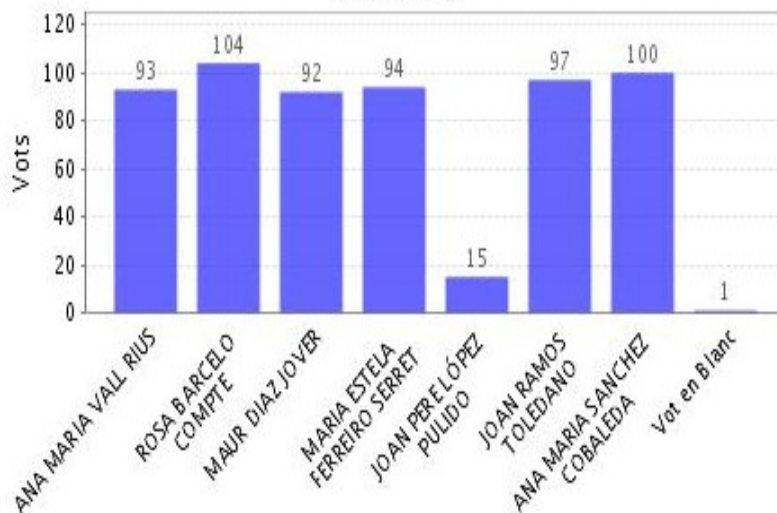

Eleccions d'altre personal docent i investigador a Junta de Facultat de la Facultat de Dret	
Cens	312
Vots emesos	596
Votants que han votat	207
Vots en blanc	1
Abstencions	105
Total candidats a escollir	4
Formula selecció candidats	Directe

S'inclouen els vots en blanc explícits + implícits

Candidat	No Vots	% Vots
ROSA BARCELO COMPTE	104	17,45 %
ANA MARIA SANCHEZ COBALEDA	100	16,78 %
JOAN RAMOS TOLEDANO	97	16,28 %
MARIA ESTELA FERREIRO SERRET	94	15,77 %
ANA MARIA VALL RIUS	93	15,60 %
MAUR DIAZ JOVER	92	15,44 %
JOAN PERE LÓPEZ PULIDO	15	2,52 %

Candidats
Escollits
Empatats

Eleccions d'altre personal docent i investigador a Junta de Facultat de la Facultat de Dret

Opcions	Vots
ANA MARIA VALL RIUS	93
ROSA BARCELO COMPTE	104
MAUR DIAZ JOVER	92
MARIA ESTELA FERREIRO SERRET	94
JOAN PERE LÓPEZ PULIDO	15
JOAN RAMOS TOLEDANO	97
ANA MARIA SANCHEZ COBALEDA	100
Vot en Blanc	1
Nombre total de vots en aquesta pregunta:	207
Districte 1:	207