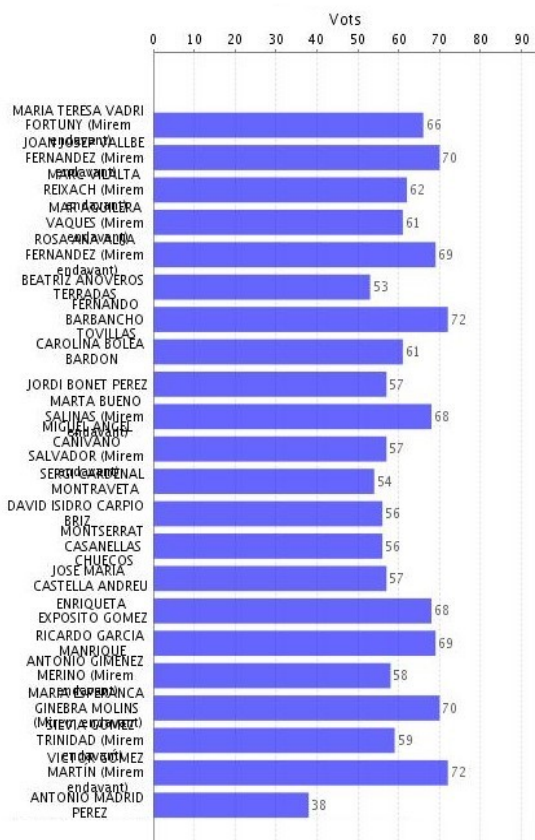

Eleccions de personal docent i investigador permanent a Junta de Facultat de la Facultat de Dret

Opcions	Vots
MARIA TERESA VADRI FORTUNY (Mirem endavant)	66
JOAN JOSEP VALLBE FERNANDEZ (Mirem endavant)	70
MARC VILALTA REIXACH (Mirem endavant)	62
MAR AGUILERA VAQUES (Mirem endavant)	61
ROSA ANA ALIJA FERNANDEZ (Mirem endavant)	69
BEATRIZ AÑOVEROS TERRADAS	53
FERNANDO BARBANCHO TOVILLAS	72
CAROLINA BOLEA BARDON	61
JORDI BONET PEREZ	57
MARTA BUENO SALINAS (Mirem endavant)	68
MIGUEL ANGEL CAÑIVANO SALVADOR (Mirem endavant)	57
SERGI CARDENAL MONTRAVETA	54
DAVID ISIDRO CARPIO BRIZ	56
MONTSERRAT CASANELLAS CHUECOS	56
JOSE MARIA CASTELLA ANDREU	57
ENRIQUETA EXPOSITO GOMEZ	68
RICARDO GARCIA MANRIQUE	69
ANTONIO GIMENEZ MERINO (Mirem endavant)	58
MARIA ESPERANCA GINEBRA MOLINS (Mirem endavant)	70
SILVIA GOMEZ TRINIDAD (Mirem endavant)	59
VICTOR GÓMEZ MARTÍN (Mirem endavant)	72

ANTONIO MADRID PEREZ	38
NURIA MALLANDRICH MIRET	61
ESTHER MARTIN NUÑEZ	74
RAFAEL CESAREO MARTINEZ MARTINEZ	55
CHANTAL MOLL DE ALBA LACUVE	60
DAVID MOYA MALAPEIRA (Mirem endavant)	57
MONICA NAVARRO MICHEL (Mirem endavant)	61
MARIA BELEN NOGUERA DE LA MUELA	57
ANDREU OLESTI RAYO (Mirem endavant)	78
ANA MARIA PALAU ROQUE (Mirem endavant)	66
PATRICIA PANERO ORIA	49
VICENTE PEREZ DAUDI	36
FRANCISCA PEREZ MADRID	52
JULIO PONCE SOLE	7
NURIA PUMAR BELTRAN (Mirem endavant)	64
MARIOLA RODRIGUEZ FONT	61
JOSE ANDRES ROZAS VALDES	58
GEMMA RUBIO GIMENO (Mirem endavant)	63
JAUME TARABAL BOSCH (Mirem endavant)	66
MARC TARRES VIVES	51
MAX TURULL RUBINAT (Mirem endavant)	65
Vot en Blanc	0

Nombre total de vots en aquesta pregunta: 134

Districte 1: 134