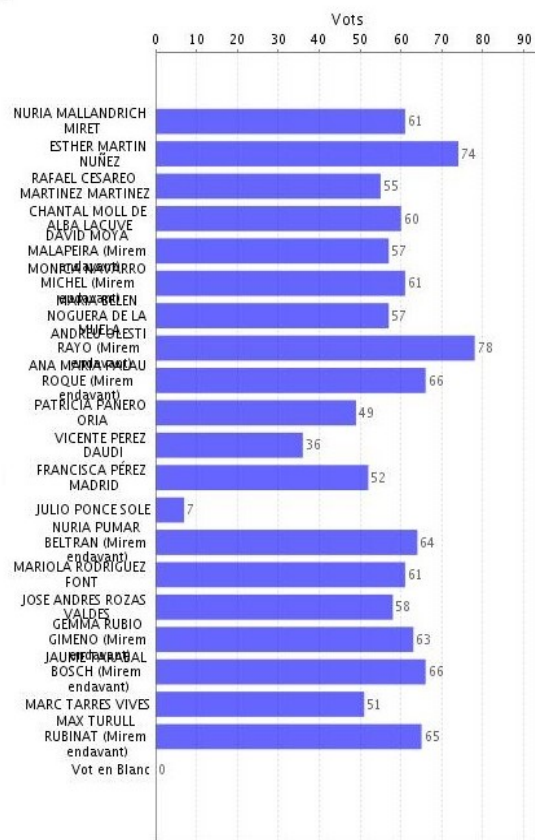

Eleccions de personal docent i investigador permanent a Junta de Facultat de la Facultat de Dret

Opcions	Vots
MARIA TERESA VADRI FORTUNY (Mirem endavant)	66
JOAN JOSEP VALLBE FERNANDEZ (Mirem endavant)	70
MARC VILALTA REIXACH (Mirem endavant)	62
MAR AGUILERA VAQUES (Mirem endavant)	61
ROSA ANA ALIJA FERNANDEZ (Mirem endavant)	69
BEATRIZ AÑOVEROS TERRADAS	53
FERNANDO BARBANCHO TOVILLAS	72
CAROLINA BOLEA BARDON	61
JORDI BONET PEREZ	57
MARTA BUENO SALINAS (Mirem endavant)	68
MIGUEL ANGEL CAÑIVANO SALVADOR (Mirem endavant)	57
SERGI CARDENAL MONTRAVETA	54
DAVID ISIDRO CARPIO BRIZ	56
MONTSERRAT CASANELLAS CHUECOS	56
JOSE MARIA CASTELLA ANDREU	57
ENRIQUETA EXPOSITO GOMEZ	68
RICARDO GARCIA MANRIQUE	69
ANTONIO GIMENEZ MERINO (Mirem endavant)	58
MARIA ESPERANCA GINEBRA MOLINS (Mirem endavant)	70
SILVIA GOMEZ TRINIDAD (Mirem endavant)	59
VICTOR GÓMEZ MARTÍN (Mirem endavant)	72

ANTONIO MADRID PEREZ	38
NURIA MALLANDRICH MIRET	61
ESTHER MARTIN NUÑEZ	74
RAFAEL CESAREO MARTINEZ MARTINEZ	55
CHANTAL MOLL DE ALBA LACUVE	60
DAVID MOYA MALAPEIRA (Mirem endavant)	57
MONICA NAVARRO MICHEL (Mirem endavant)	61
MARIA BELEN NOGUERA DE LA MUELA	57
ANDREU OLESTI RAYO (Mirem endavant)	78
ANA MARIA PALAU ROQUE (Mirem endavant)	66
PATRICIA PANERO ORIA	49
VICENTE PEREZ DAUDI	36
FRANCISCA PEREZ MADRID	52
JULIO PONCE SOLE	7
NURIA PUMAR BELTRAN (Mirem endavant)	64
MARIOLA RODRIGUEZ FONT	61
JOSE ANDRES ROZAS VALDES	58
GEMMA RUBIO GIMENO (Mirem endavant)	63
JAUME TARABAL BOSCH (Mirem endavant)	66
MARC TARRES VIVES	51
MAX TURULL RUBINAT (Mirem endavant)	65
Vot en Blanc	0

Nombre total de vots en aquesta pregunta: 134

Districte 1: 134