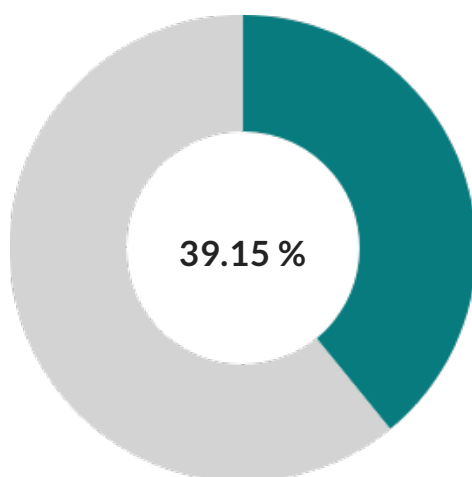

Informe generat el: 2023-12-01 10:53 (CET)

Institució: Eleccions de Representants a Juntes de Facultat

Event electoral: ELECCIONS A REPRESENTANTS DE PDI/PAS/ESTUDIANTS A LES JUNTES DE FACULTAT

Participació

Participació de l'Agrupació d'Eleccions

Votants autoritzats en alguna Elecció: **1944**

Participació (Votants que han votat): **761** (39.15 %) ⓘ

Abstenció (Votants que no han votat): **1183** (60.85 %) ⓘ