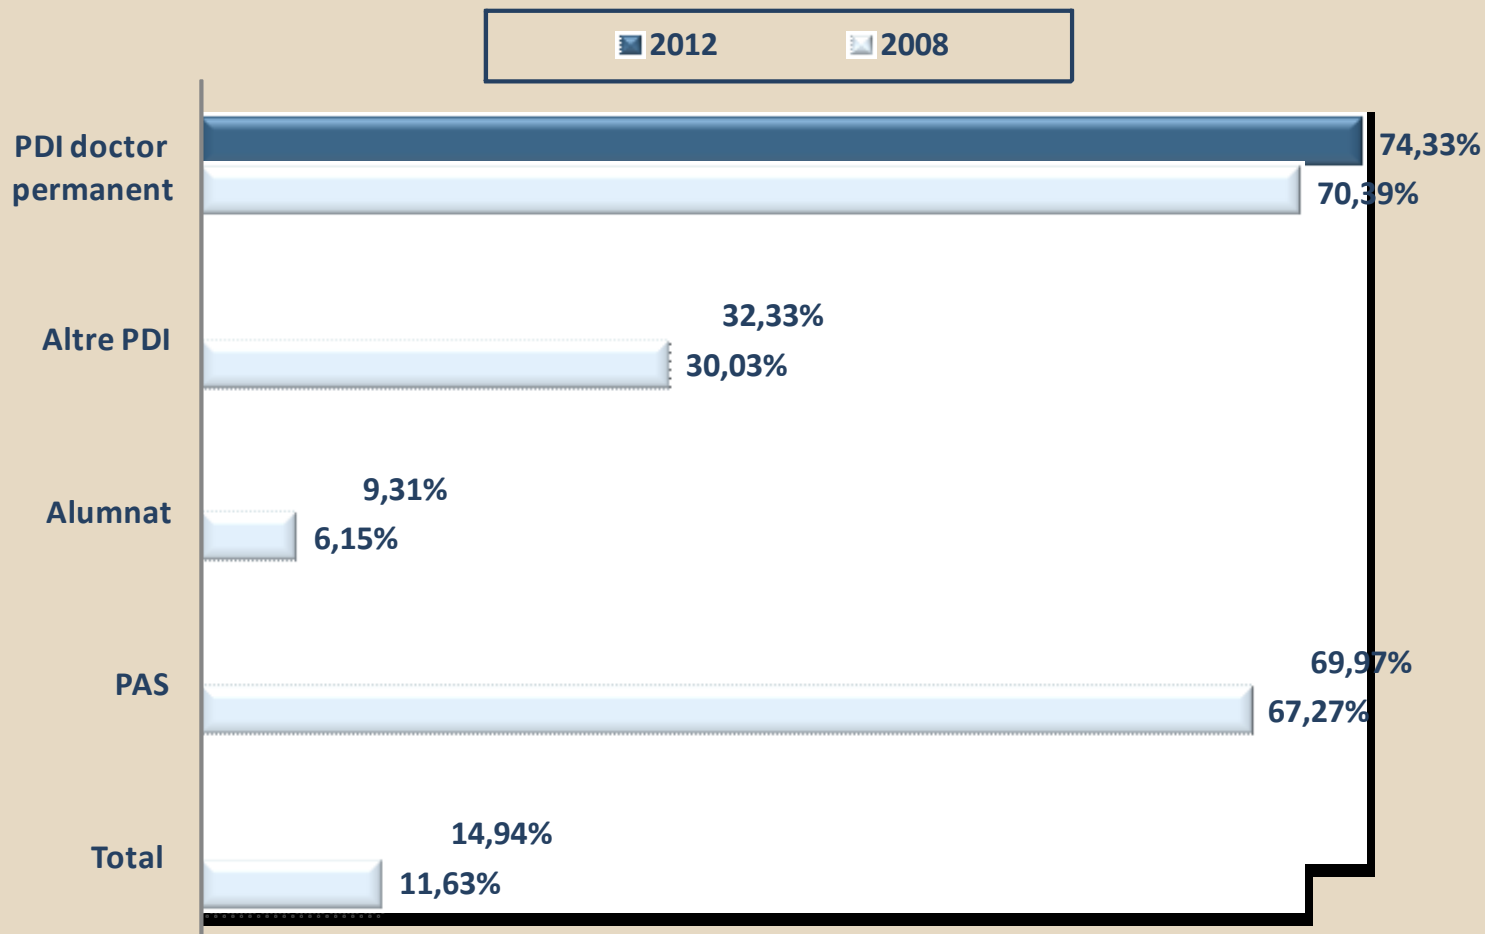

Evolució de la participació a la primera volta 2008-2012