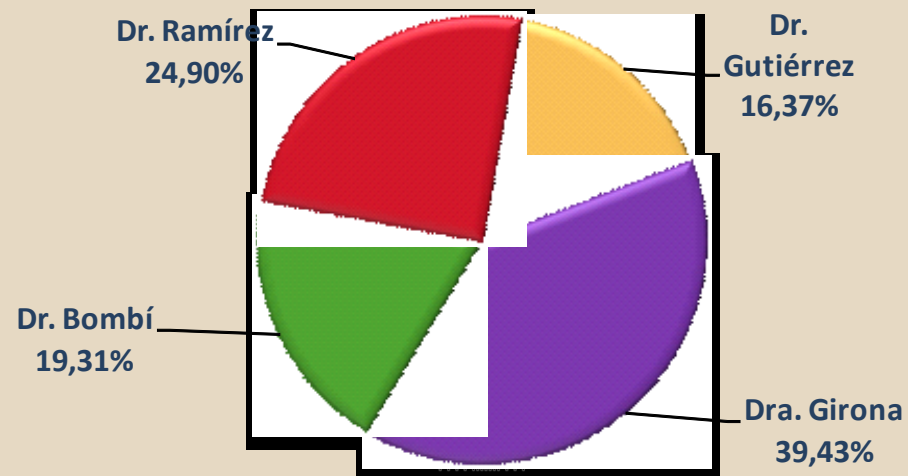

Vots a candidatures

	PDI doctor permanent	Altres PDI	Alumnat	PAS	Total
Dr. Gutiérrez	144	83	840	386	1.453
Dra. Girona	604	428	2.001	467	3.500
Dr. Bombí	177	137	1.266	134	1.714
Dr. Ramírez	633	388	671	518	2.210
Total	1.558	1.036	4.778	1.505	8.877

Percentatge de vot per candidatura