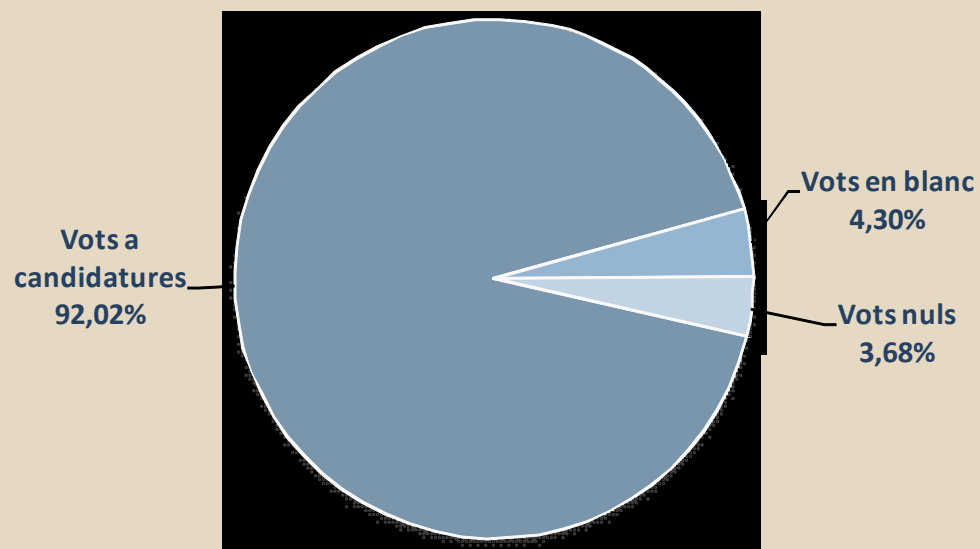

Vots emesos 2012

	PDI doctor permanent	Altre PDI	Alumnat	PAS	Total
Vots a candidatures	1.558	1.036	4.778	1.505	8.877
Vots en blanc	81	39	214	81	415
Vots nuls	17	15	283	40	355
Total de vots emesos	1.656	1.090	5.275	1.626	9.647

Distribució dels vots emesos