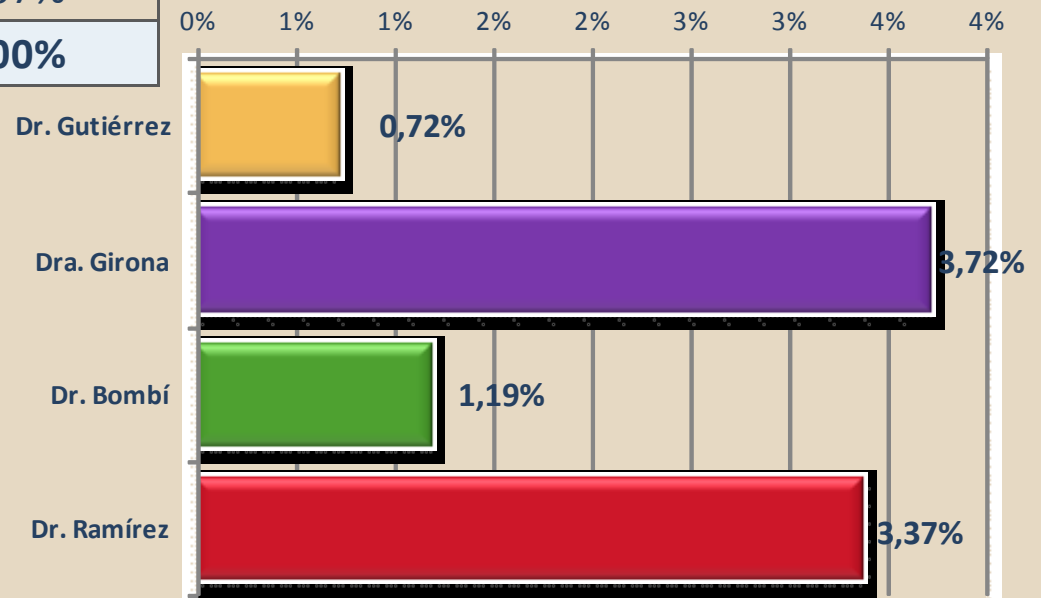

Vots a candidatures Altres PDI

	Total de vots	% vot ponderat
Dr. Gutiérrez	83	0,72%
Dra. Girona	428	3,72%
Dr. Bombí	137	1,19%
Dr. Ramírez	388	3,37%
Total	1.036	9,00%

Ponderació legal de
l'altre PDI
9%

Distribució del vot ponderat de l'altre PDI