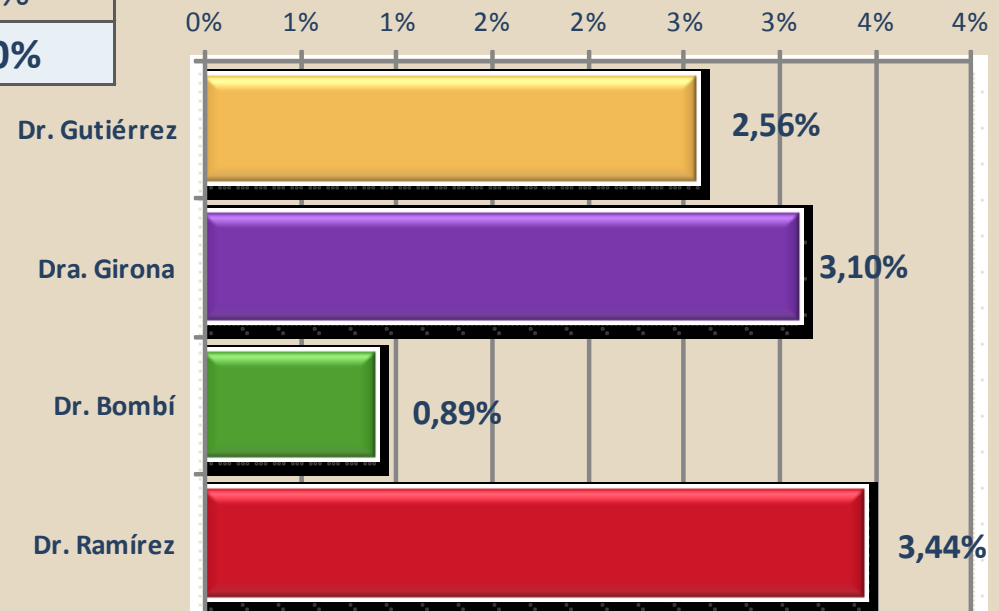

Vots a candidatures PAS

	Total de vots	% vot ponderat
Dr. Gutiérrez	386	2,56%
Dra. Girona	467	3,10%
Dr. Bombí	134	0,89%
Dr. Ramírez	518	3,44%
Total	1.505	10,00%

Ponderació legal
del PAS
10%

Distribució del vot ponderat del PAS