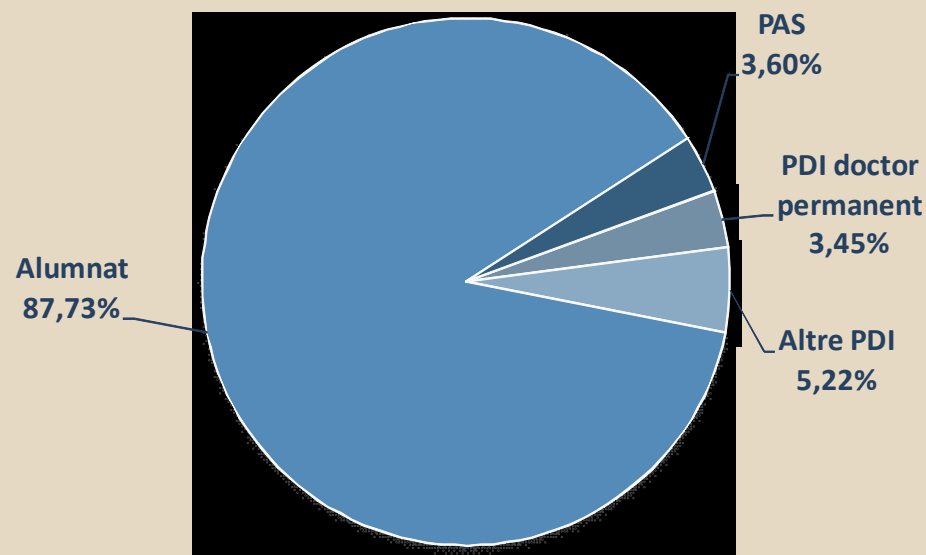

Distribució dels electors

PARTICIPACIÓ

Participació 2012

	PDI doctor permanent	Altre PDI	Alumnat	PAS	Total
Cens d'electors 2012	2.228	3.372	56.653	2.324	64.577
Vots emesos	1.656	1.090	5.275	1.626	9.647

Participació per col·lectius