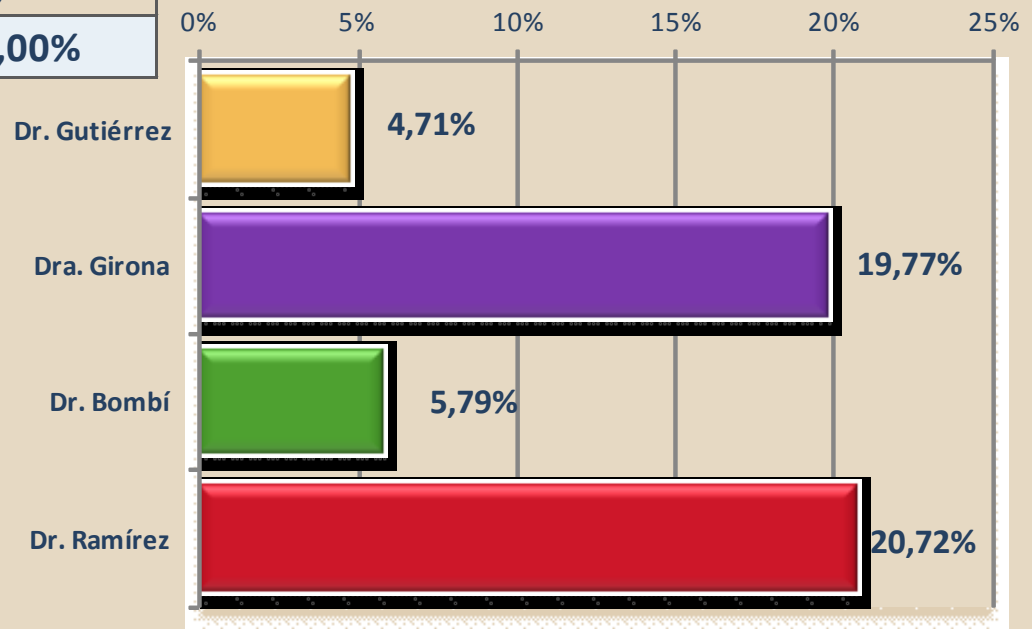

Percentatge de vot per candidatura

Vots a candidatures PDI doctor permanent

	Total de vots	% vot ponderat
Dr. Gutiérrez	144	4,71%
Dra. Girona	604	19,77%
Dr. Bombí	177	5,79%
Dr. Ramírez	633	20,72%
Total	1.558	51,00%

Ponderació legal del PDI
doctor permanent
51%

Distribució del vot ponderat del PDI doctor permanent

Vots a candidatures Altres PDI

	Total de vots	% vot ponderat
Dr. Gutiérrez	83	0,72%
Dra. Girona	428	3,72%
Dr. Bombí	137	1,19%
Dr. Ramírez	388	3,37%
Total	1.036	9,00%