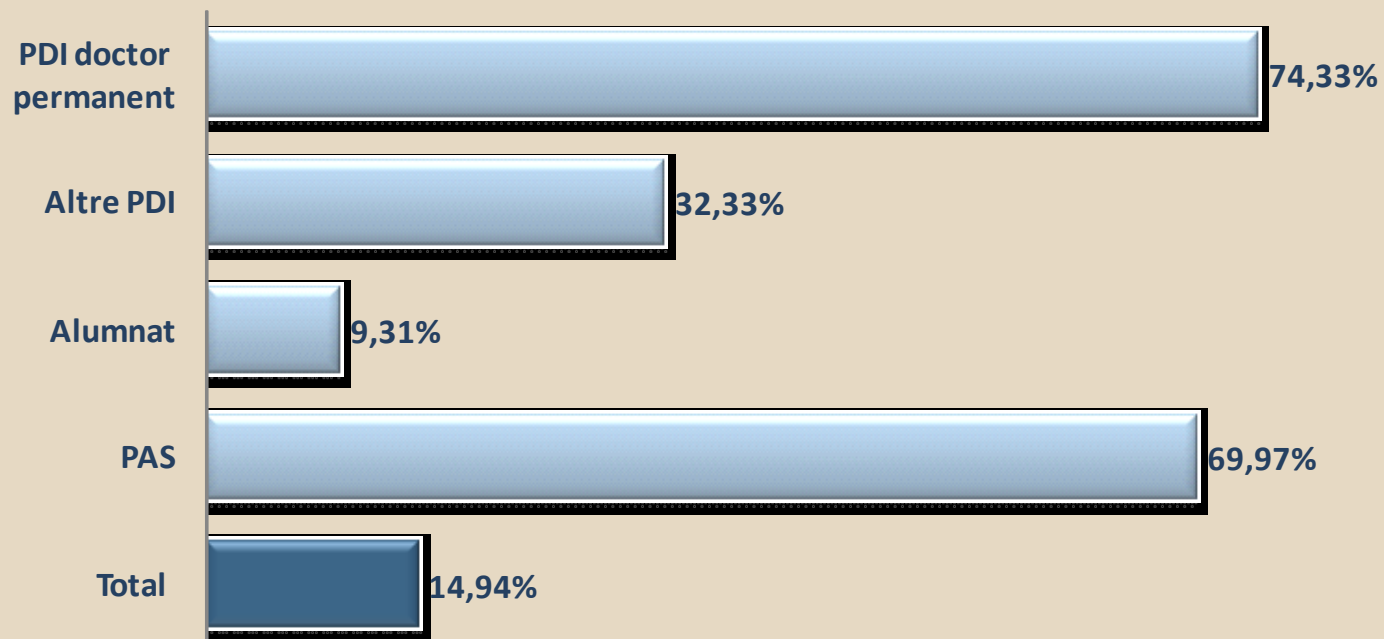

Distribució dels electors

PARTICIPACIÓ

Participació 2012

	PDI doctor permanent	Altre PDI	Alumnat	PAS	Total
Cens d'electors 2012	2.228	3.372	56.653	2.324	64.577
Vots emesos	1.656	1.090	5.275	1.626	9.647

Participació per col·lectius