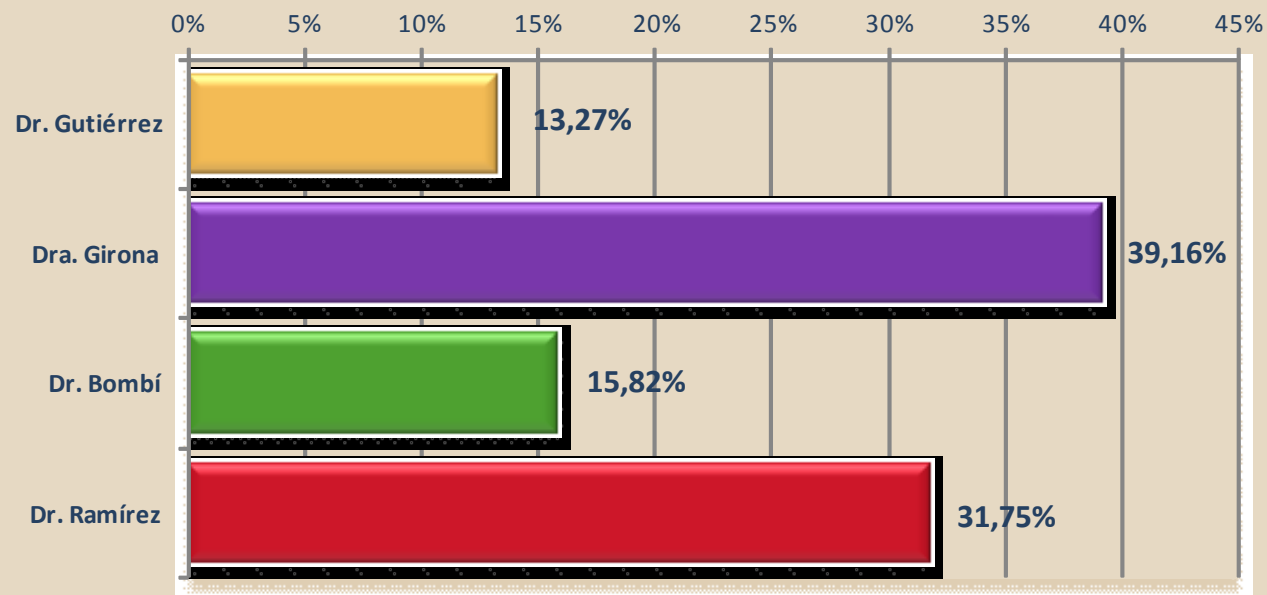

Ponderació legal
del PAS
10%

Distribució del vot ponderat del PAS

Vots a candidatures TOTAL

	Dr. Gutiérrez	Dra. Girona	Dr. Bombí	Dr. Ramírez	Total
Total de vots	1.453	3.500	1.714	2.210	8.877
% vot ponderat	13,27%	39,16%	15,82%	31,75%	100%

RESULTAT en percentatge de vot ponderat

Resultat provisional de la primera volta

Vots ponderats

Dr. Gutiérrez
13,27%

Dra. Girona
39,16 %

Dr. Bombí
15,82 %

Dr. Ramírez
31,75 %

Candidats que passen a la segona volta

Dra. Girona
39,16%

Dr. Ramírez
31,75%

Vots a candidatures per centre