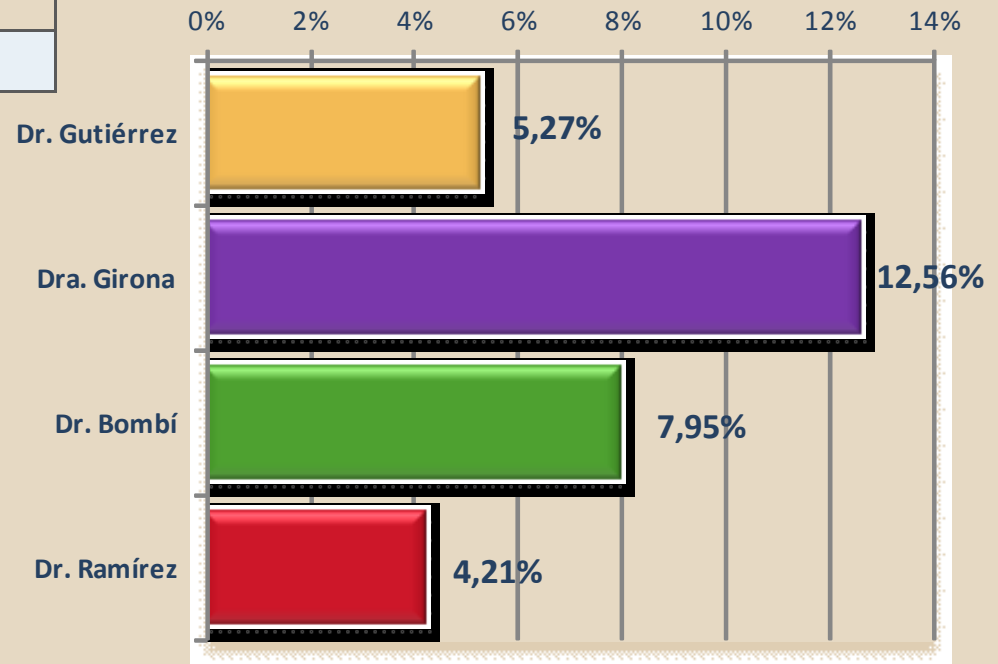

Vots a candidatures Alumnat

	Total de vots	% vot ponderat
Dr. Gutiérrez	840	5,27%
Dra. Girona	2.001	12,56%
Dr. Bombí	1.266	7,95%
Dr. Ramírez	671	4,21%
Total	4.778	30,00%

Ponderació legal de
l'alumnat
30%

Distribució del vot ponderat de l'alumnat