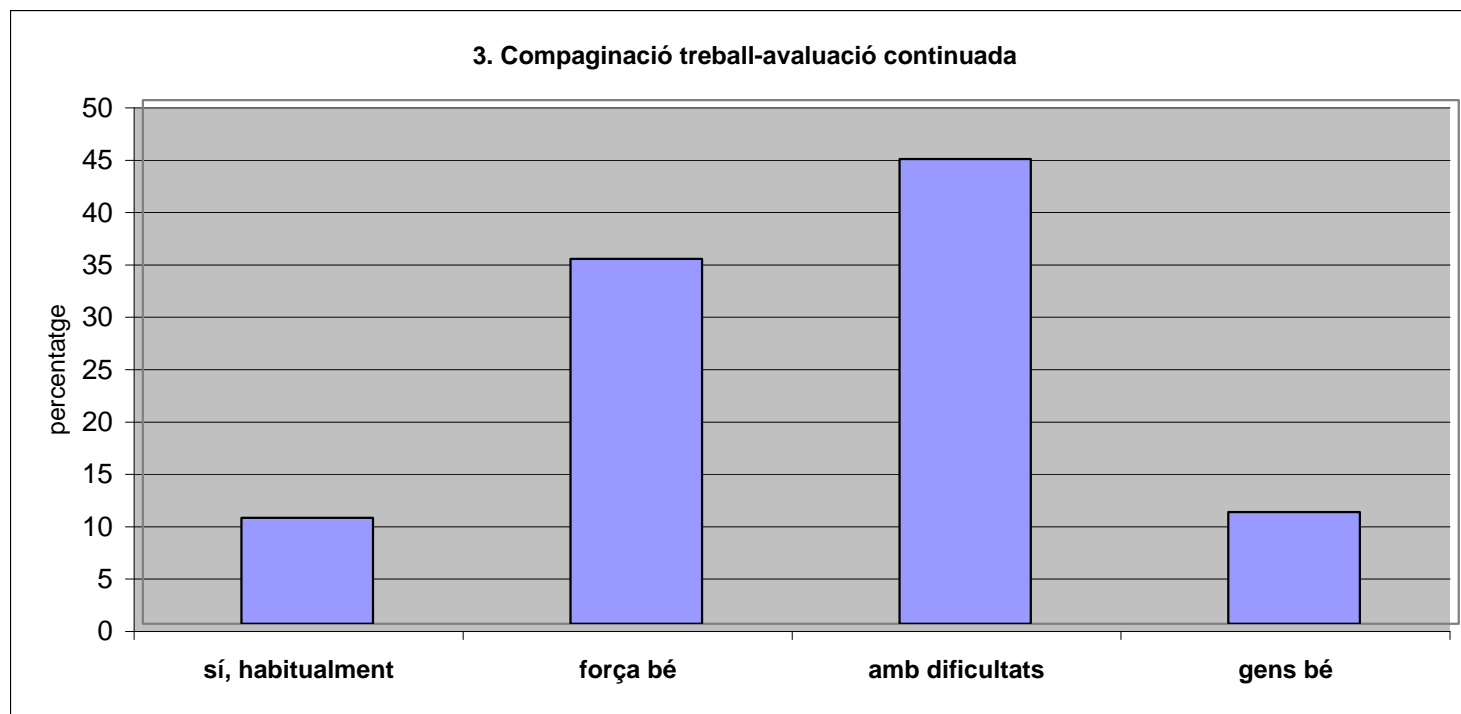

ESTADÍSTIQUES --> Gràfics per preguntes

Total enquestats = 429

2. Adequació nota final-feina		percentatge
	sí, sempre	3
	la majoria sí	17
	alguns sí, altres no	53
	la majoria no	22
	no, mai	5

3. Compaginació treball-avaluació continuada

sí, habitualment	10
força bé	35
amb dificultats	44
gens bé	11

percentatge (respecte els enquestats que treballen = 178 persones)

4. Facilitació d'aprenentatge

sí, en general	28
sí, en alguns aspectes	50
no massa	17
no, en absolut	6