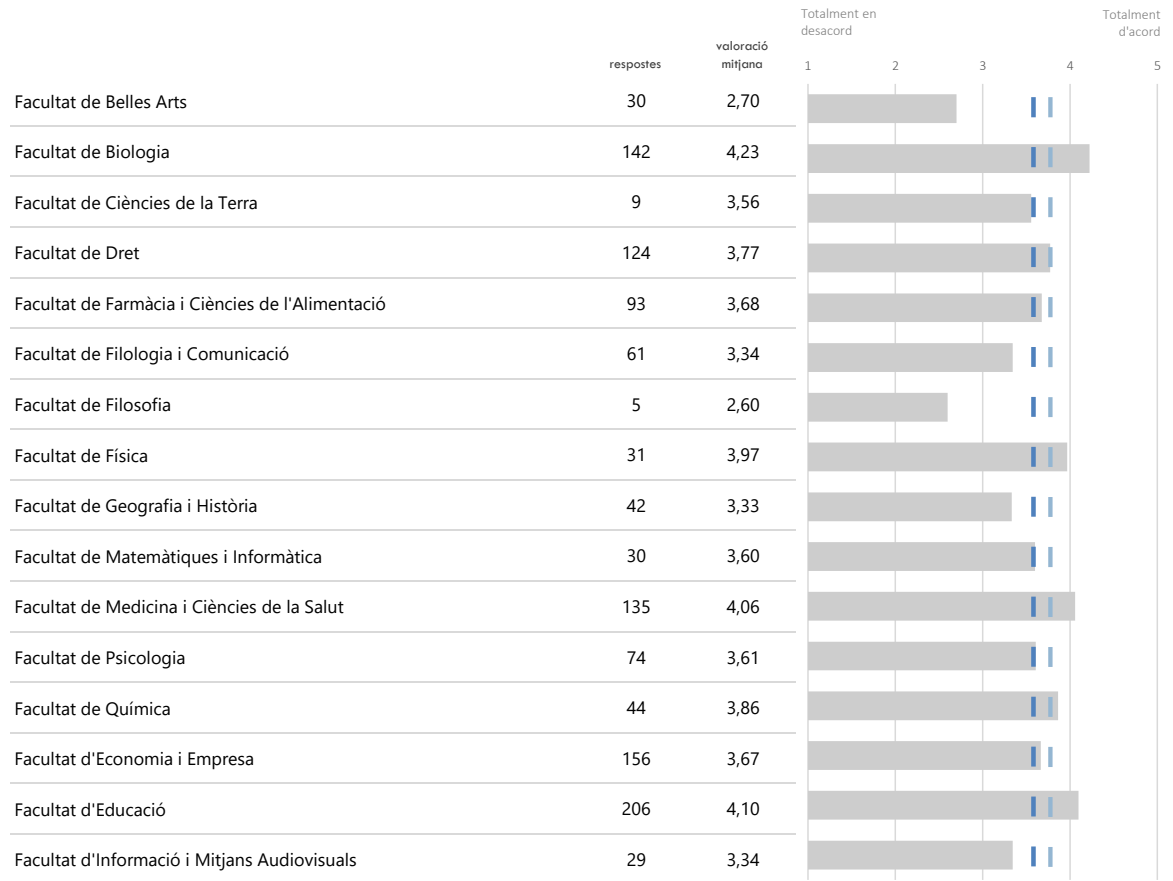

▶ LLEGENDA

- Valoració mitjana centre
- Valoració mitjana ítem (3,81)
- Valoració mitjana global UB (3,62)