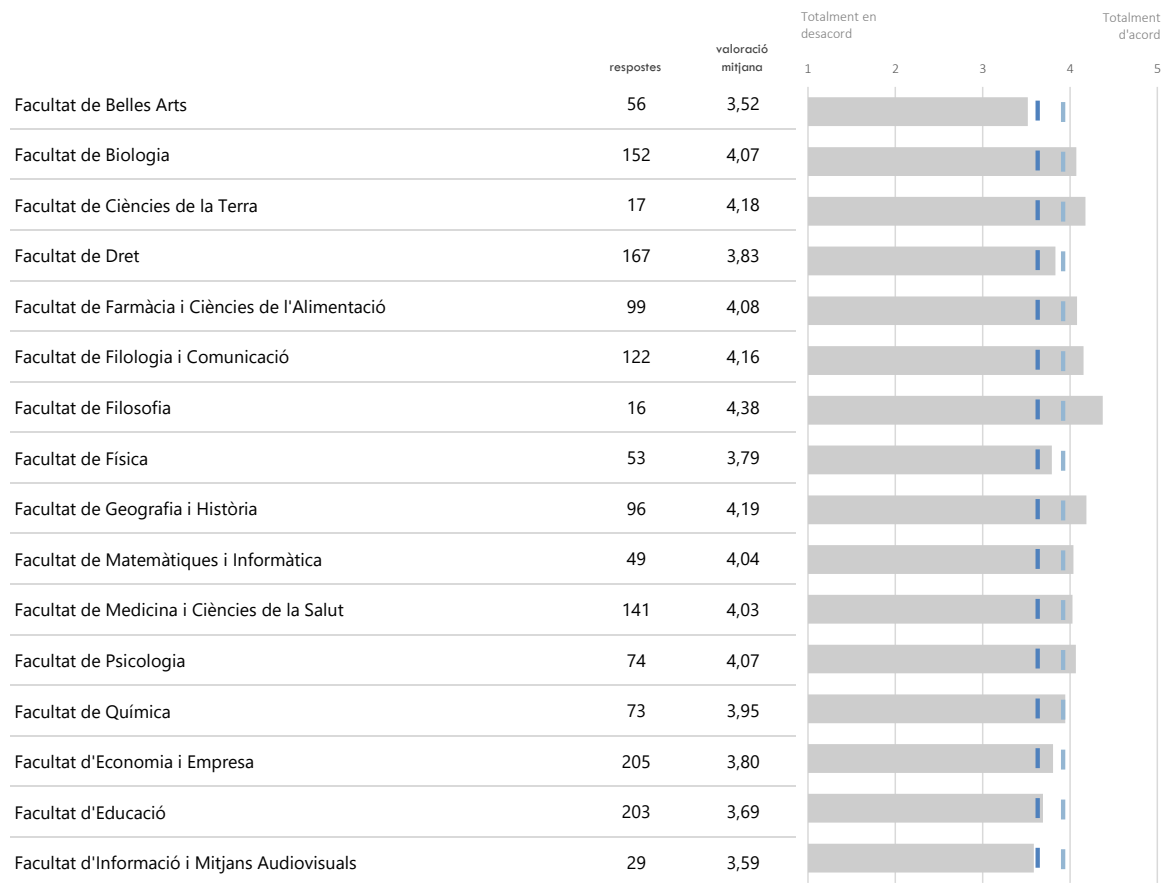

► **LLEGENDA**

- Valoració mitjana centre
- Valoració mitjana ítem (3,7)
- Valoració mitjana global UB (3,62)

► **LLEGENDA**

-  Valoració mitjana centre
-  Valoració mitjana ítem (3,81)
-  Valoració mitjana global UB (3,62)

▶ LLEGENDA

-  Valoració mitjana centre
-  Valoració mitjana ítem (3,35)
-  Valoració mitjana global UB (3,62)

► **LLEGENDA**

- Valoració mitjana centre
- Valoració mitjana ítem (3,93)
- Valoració mitjana global UB (3,62)