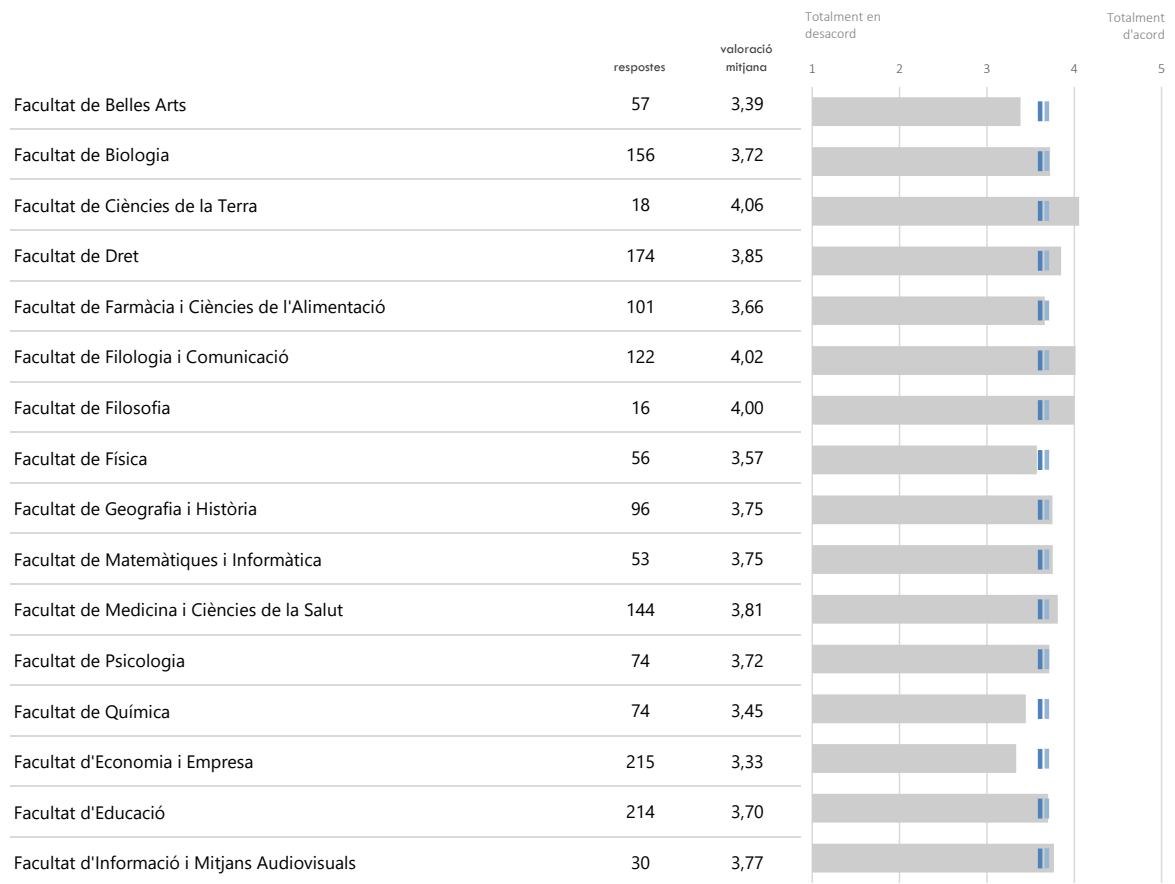

▶ LLEGENDA

-  Valoració mitjana centre
-  Valoració mitjana ítem (3,79)
-  Valoració mitjana global UB (3,62)

▶ LLEGENDA

-  Valoració mitjana centre
-  Valoració mitjana ítem (3,34)
-  Valoració mitjana global UB (3,62)

► **LLEGENDA**

-  Valoració mitjana centre
-  Valoració mitjana ítem (3,45)
-  Valoració mitjana global UB (3,62)

► **LLEGENDA**

-  Valoració mitjana centre
-  Valoració mitjana ítem (3,69)
-  Valoració mitjana global UB (3,62)