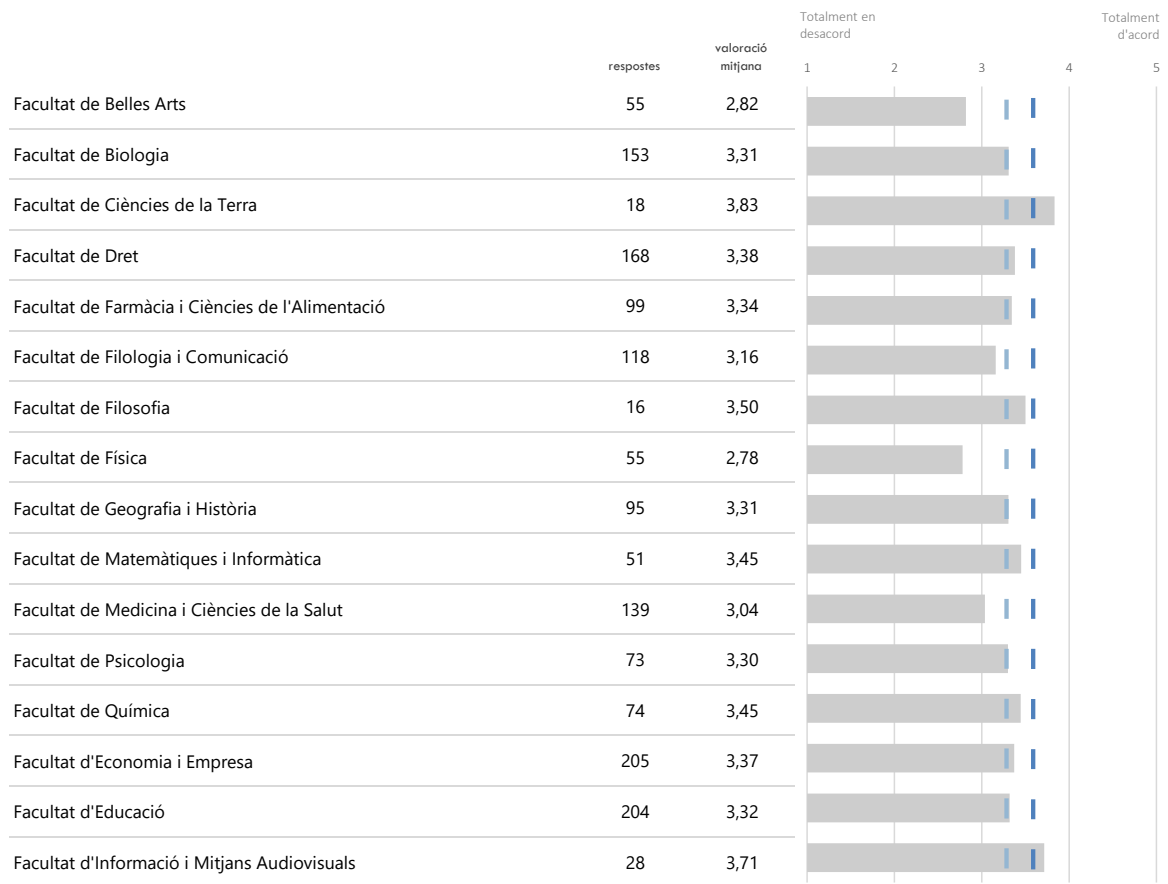

► **LLEGENDA**

- Valoració mitjana centre
- Valoració mitjana ítem (3,28)
- Valoració mitjana global UB (3,62)