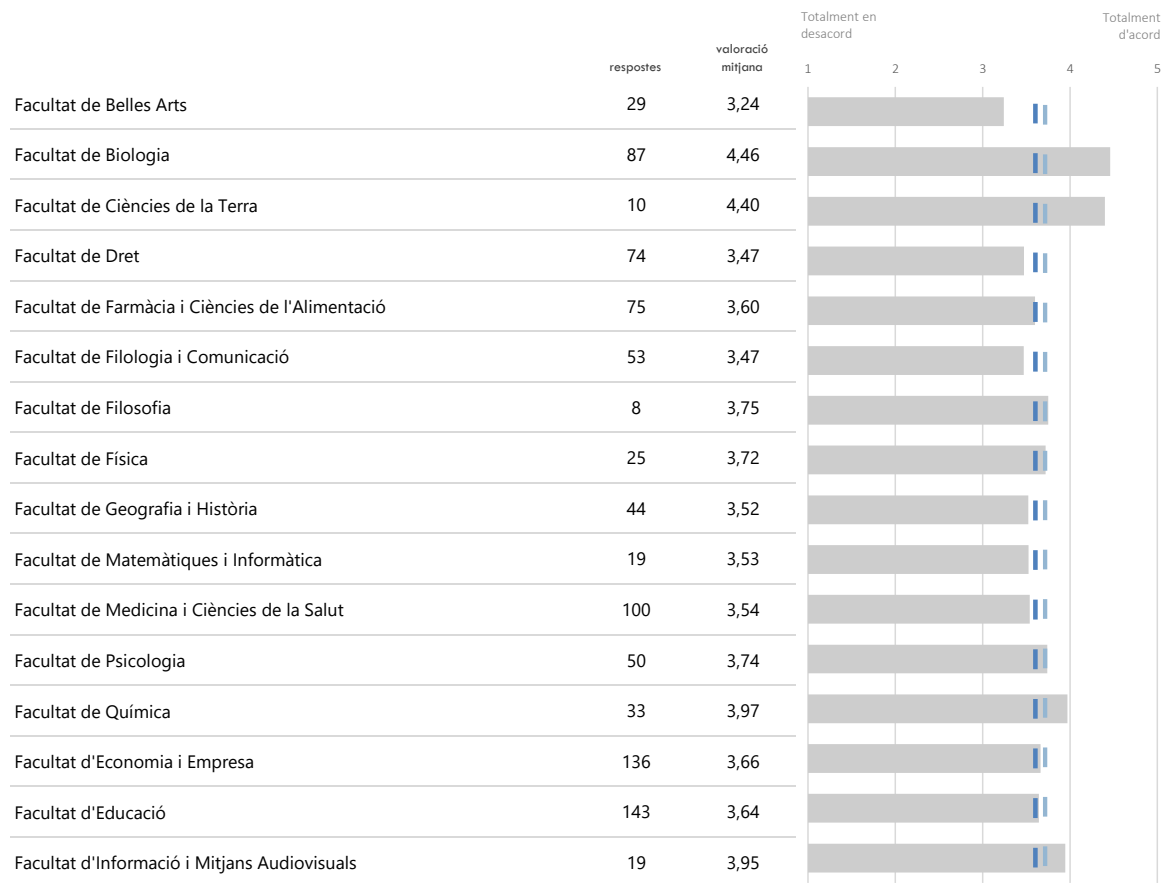

► **LLEGENDA**

- Valoració mitjana centre
- Valoració mitjana ítem (3,7)
- Valoració mitjana global UB (3,62)