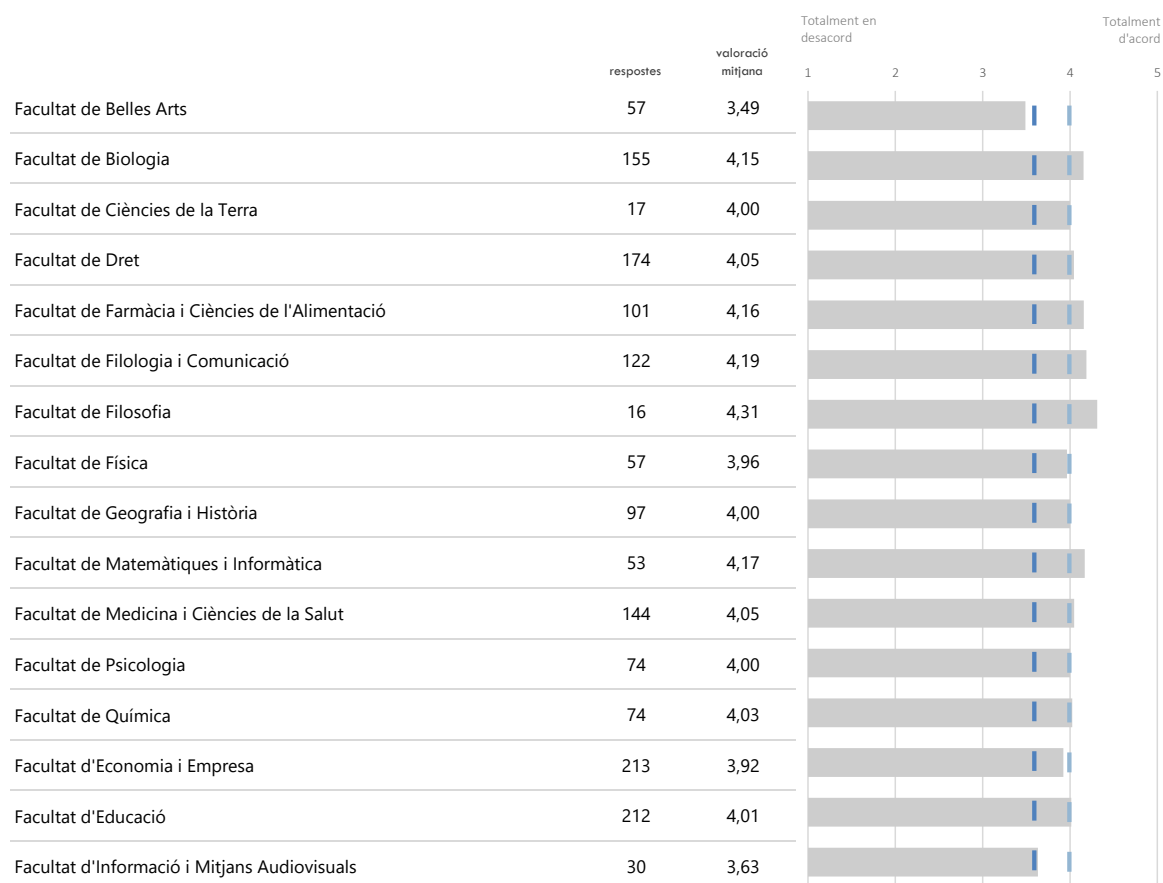

► LLEGENDA

-  Valoració mitjana centre
-  Valoració mitjana ítem (3,63)
-  Valoració mitjana global UB (3,62)

► **LLEGENDA**

-  Valoració mitjana centre
-  Valoració mitjana ítem (3,8)
-  Valoració mitjana global UB (3,62)

► **LLEGENDA**

- Valoració mitjana centre
- Valoració mitjana ítem (3,8)
- Valoració mitjana global UB (3,62)

▶ LLEGENDA

-  Valoració mitjana centre
-  Valoració mitjana ítem (3,75)
-  Valoració mitjana global UB (3,62)