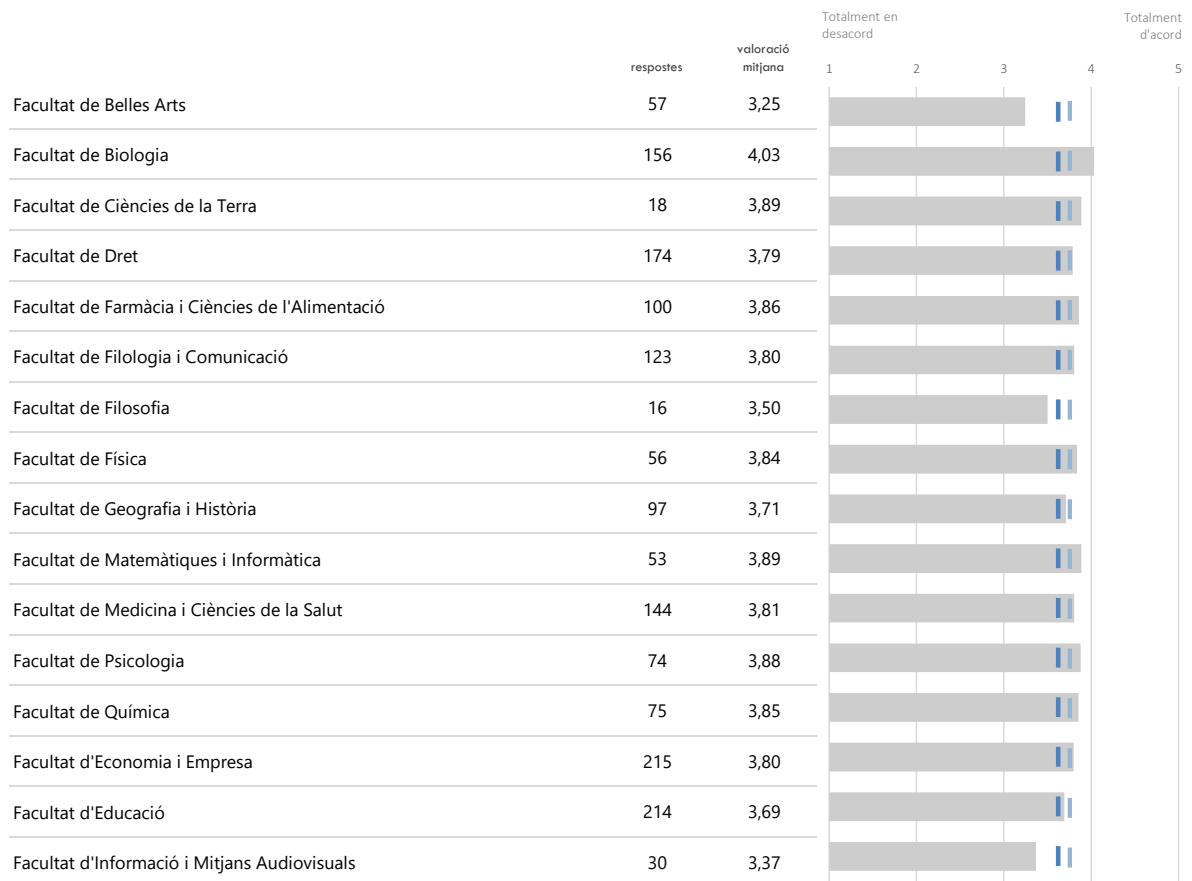

▶ LLEGENDA

-  Valoració mitjana centre
-  Valoració mitjana ítem (3,79)
-  Valoració mitjana global UB (3,62)

▶ LLEGENDA

-  Valoració mitjana centre
-  Valoració mitjana ítem (3,34)
-  Valoració mitjana global UB (3,62)