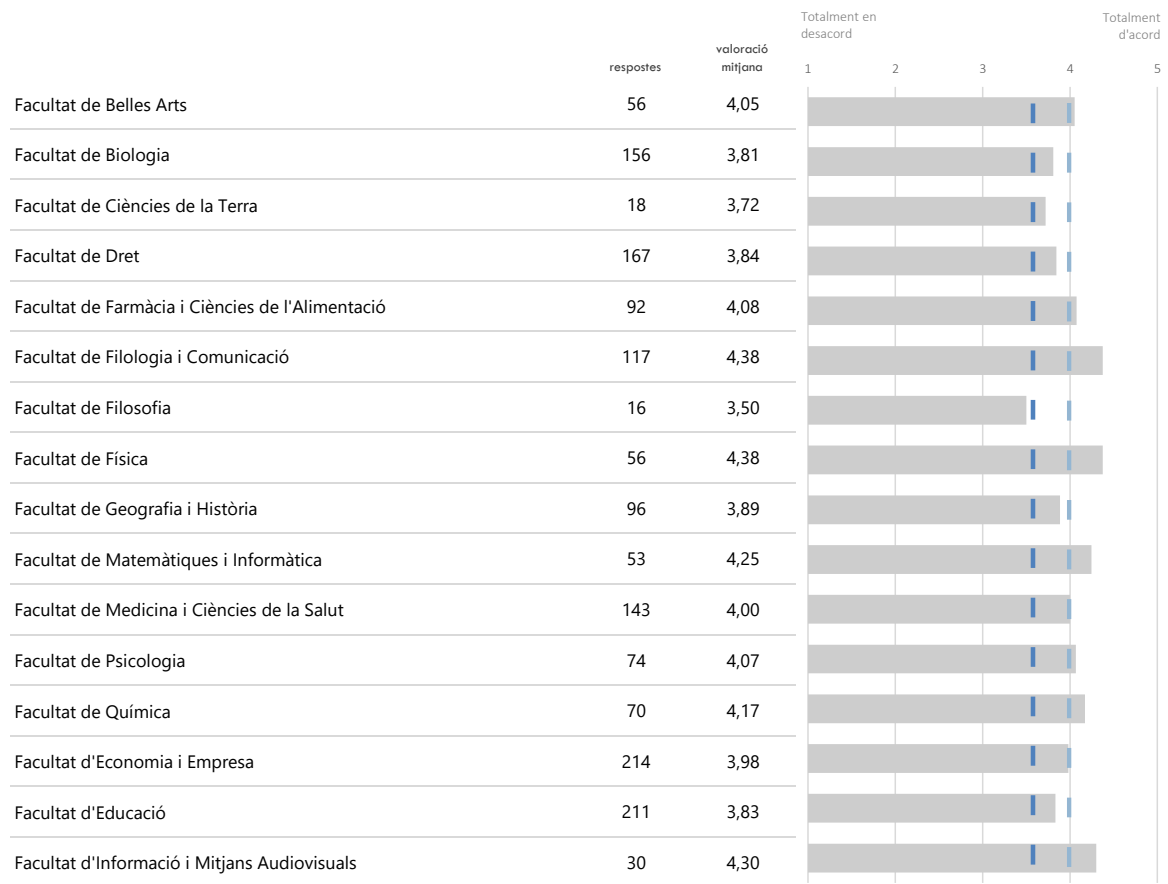

► **LLEGENDA**

- Valoració mitjana centre
- Valoració mitjana ítem (3,4)
- Valoració mitjana global UB (3,62)

▶ LLEGENDA

-  Valoració mitjana centre
-  Valoració mitjana ítem (3,03)
-  Valoració mitjana global UB (3,62)

► **LLEGENDA**

- Valoració mitjana centre
- Valoració mitjana ítem (4,06)
- Valoració mitjana global UB (3,62)

▶ LLEGENDA

-  Valoració mitjana centre
-  Valoració mitjana ítem (3,18)
-  Valoració mitjana global UB (3,62)