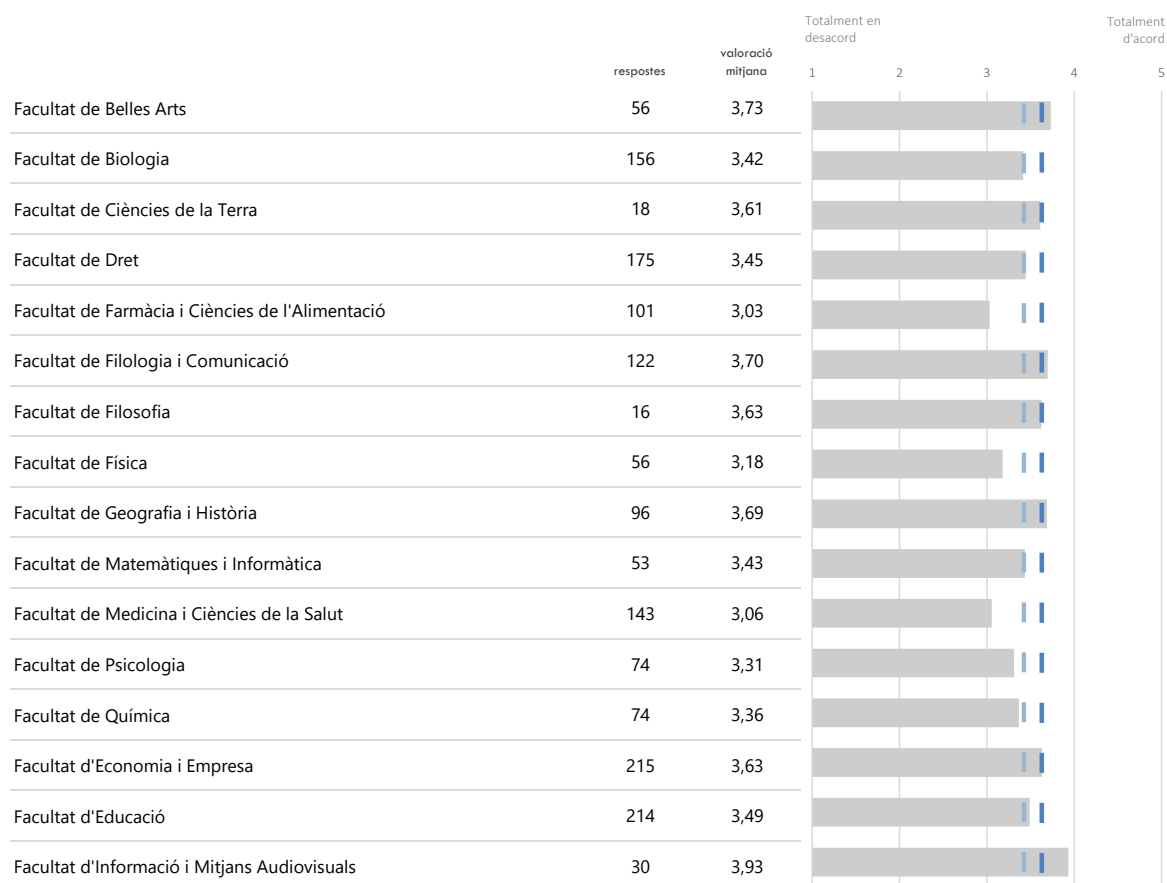

▶ LLEGENDA

-  Valoració mitjana centre
-  Valoració mitjana ítem (3,79)
-  Valoració mitjana global UB (3,62)

▶ LLEGENDA

-  Valoració mitjana centre
-  Valoració mitjana ítem (3,34)
-  Valoració mitjana global UB (3,62)