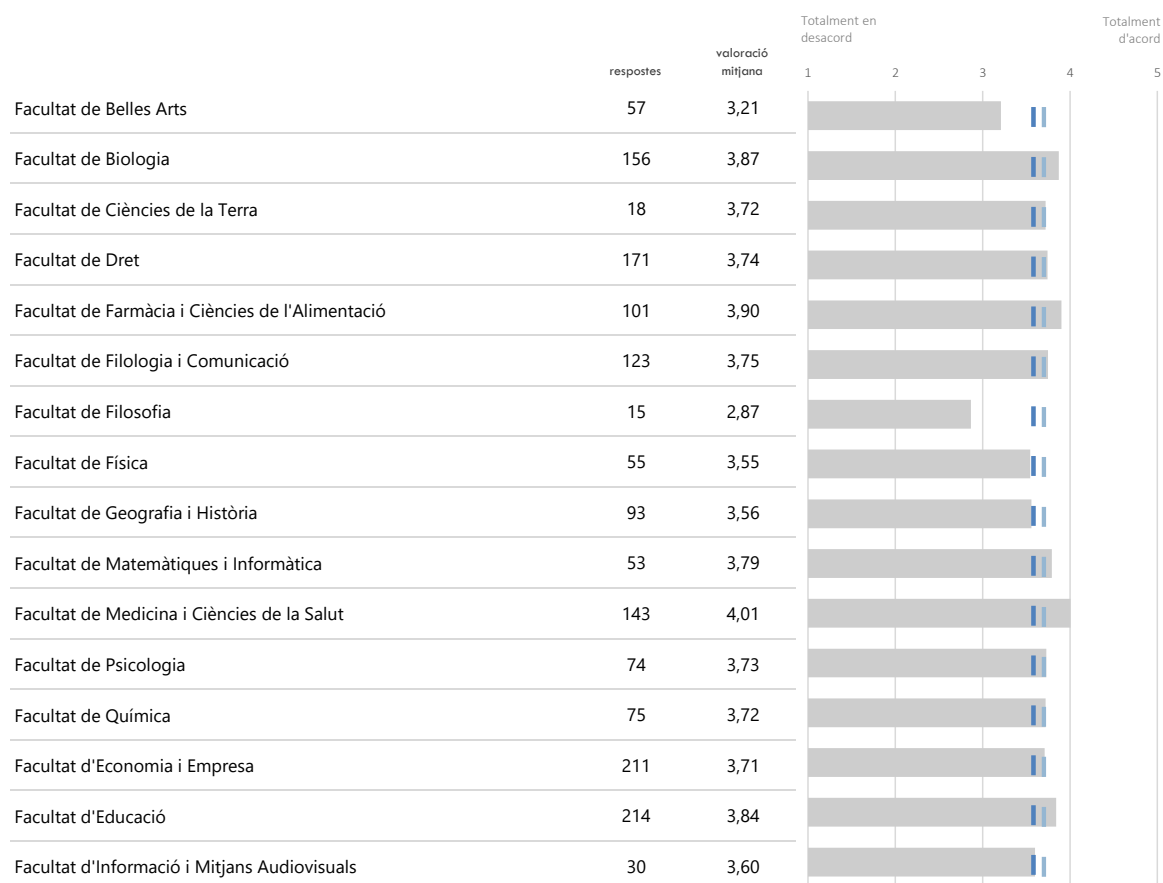

▶ LLEGENDA

- Valoració mitjana centre
- Valoració mitjana ítem (3,75)
- Valoració mitjana global UB (3,62)