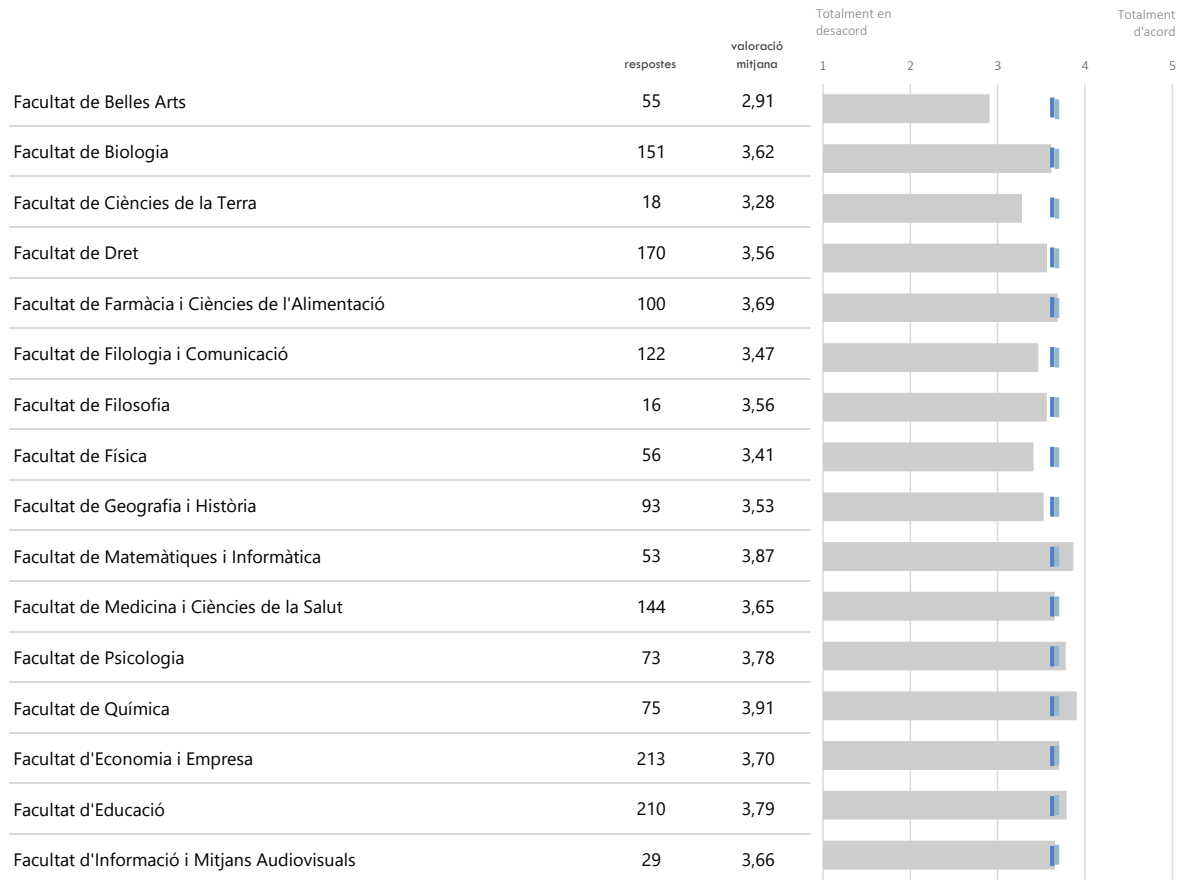

▶ LLEGENDA

-  Valoració mitjana centre
-  Valoració mitjana ítem (3,35)
-  Valoració mitjana global UB (3,62)

► **LLEGENDA**

- Valoració mitjana centre
- Valoració mitjana ítem (3,93)
- Valoració mitjana global UB (3,62)

► **LLEGENDA**

-  Valoració mitjana centre
-  Valoració mitjana ítem (3,28)
-  Valoració mitjana global UB (3,62)

▶ LLEGENDA

-  Valoració mitjana centre
-  Valoració mitjana ítem (3,09)
-  Valoració mitjana global UB (3,62)