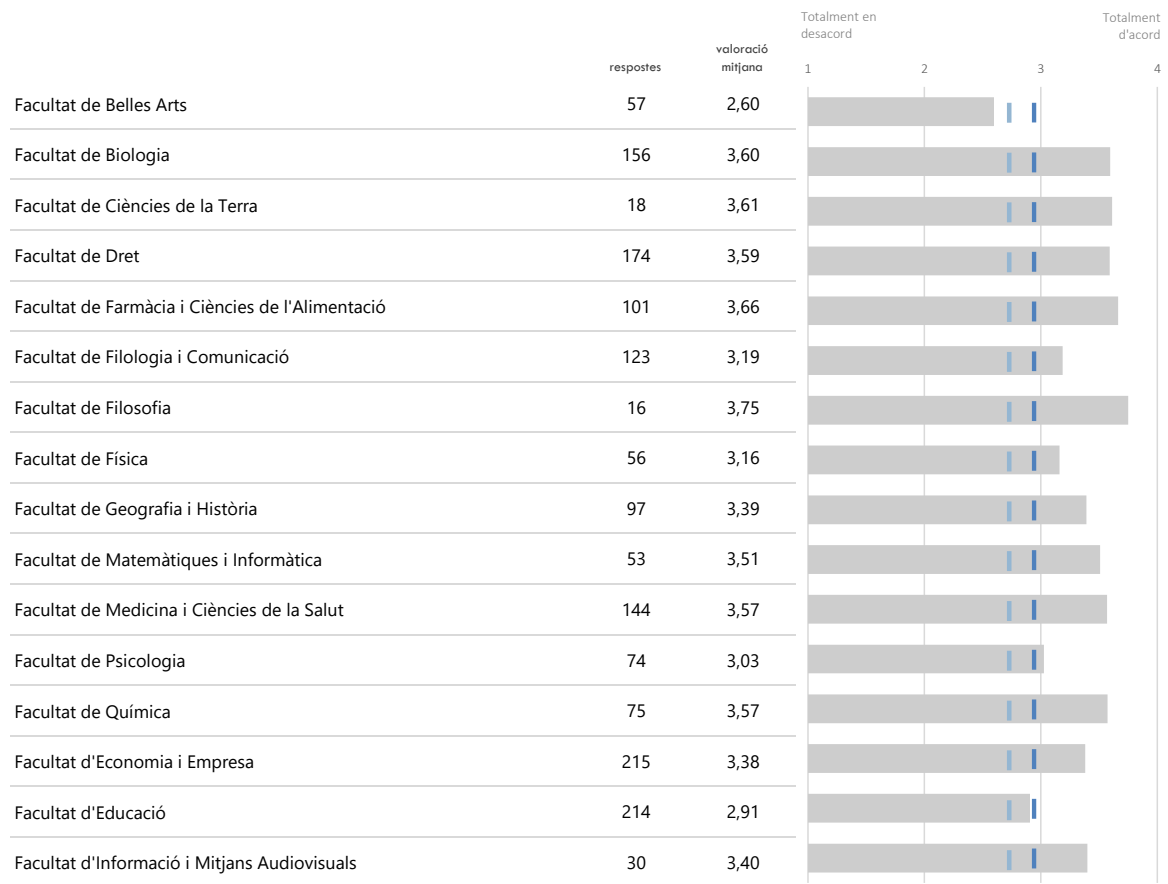

▶ LLEGENDA

-  Valoració mitjana centre
-  Valoració mitjana ítem (4,00)
-  Valoració mitjana global UB (3,62)

▶ LLEGENDA

- Valoració mitjana centre
- Valoració mitjana ítem (3,81)
- Valoració mitjana global UB (3,62)

► **LLEGENDA**

- Valoració mitjana centre
- Valoració mitjana ítem (3,7)
- Valoració mitjana global UB (3,62)

► **LLEGENDA**

-  Valoració mitjana centre
-  Valoració mitjana ítem (3,81)
-  Valoració mitjana global UB (3,62)