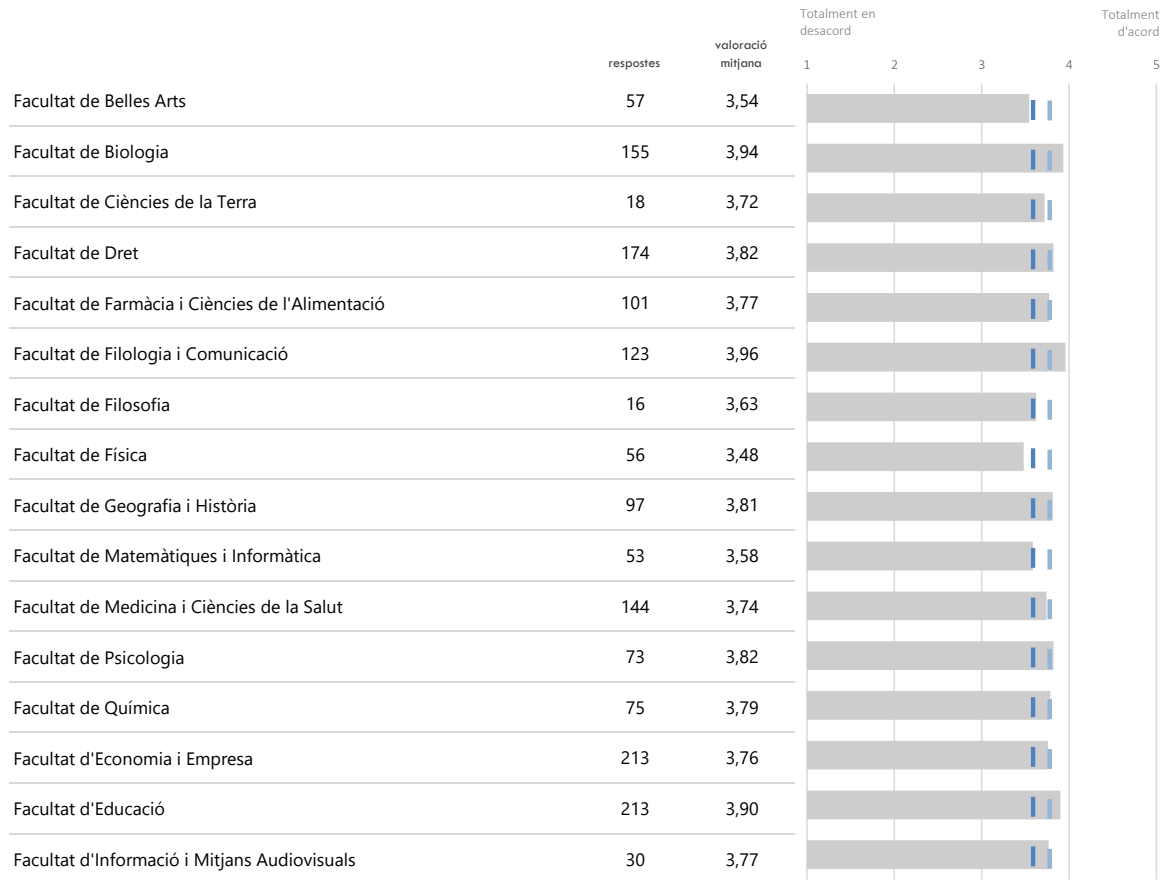

► **LLEGENDA**

- Valoració mitjana centre
- Valoració mitjana ítem (3,8)
- Valoració mitjana global UB (3,62)