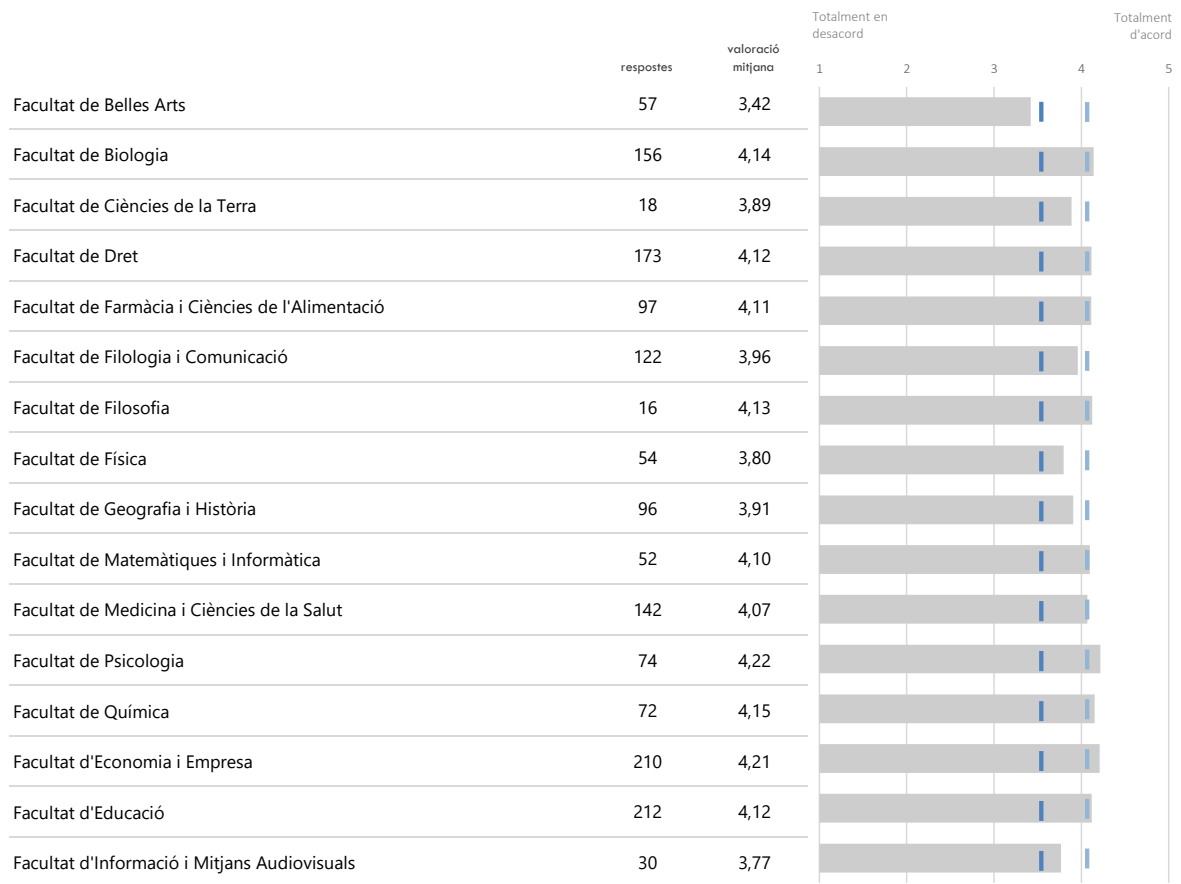

► **LLEGENDA**

-  Valoració mitjana centre
-  Valoració mitjana ítem (3,45)
-  Valoració mitjana global UB (3,62)

► **LLEGENDA**

-  Valoració mitjana centre
-  Valoració mitjana ítem (3,69)
-  Valoració mitjana global UB (3,62)

► **LLEGENDA**

- Valoració mitjana centre
- Valoració mitjana ítem (3,4)
- Valoració mitjana global UB (3,62)

▶ LLEGENDA

-  Valoració mitjana centre
-  Valoració mitjana ítem (3,03)
-  Valoració mitjana global UB (3,62)