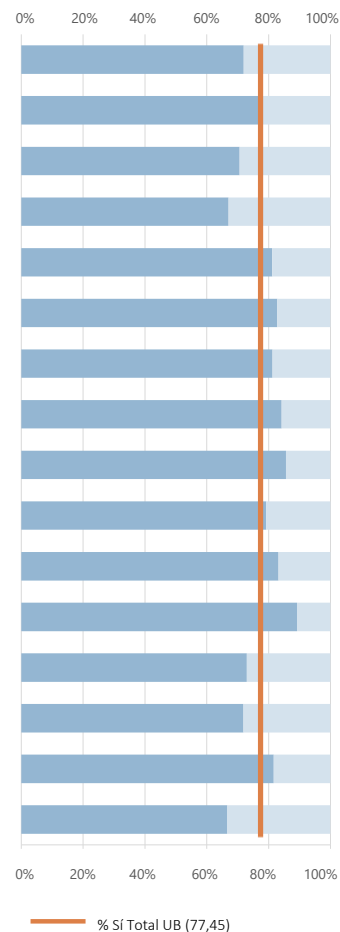

Sí	No	Total	% Sí	% No
Facultat de Belles Arts	41	16	57	71,93	28,07
Facultat de Biologia	120	35	155	77,42	22,58
Facultat de Ciències de la Terra	12	5	17	70,59	29,41
Facultat de Dret	116	57	173	67,05	32,95
Facultat de Farmàcia i Ciències de l'Alimentació	82	19	101	81,19	18,81
Facultat de Filologia i Comunicació	101	21	122	82,79	17,21
Facultat de Filosofia	13	3	16	81,25	18,75
Facultat de Física	48	9	57	84,21	15,79
Facultat de Geografia i Història	83	14	97	85,57	14,43
Facultat de Matemàtiques i Informàtica	42	11	53	79,25	20,75
Facultat de Medicina i Ciències de la Salut	119	24	143	83,22	16,78
Facultat de Psicologia	66	8	74	89,19	10,81
Facultat de Química	54	20	74	72,97	27,03
Facultat d'Economia i Empresa	153	60	213	71,83	28,17
Facultat d'Educació	173	39	212	81,60	18,40
Facultat d'Informació i Mitjans Audiovisuals	20	10	30	66,67	33,33

▶ LLEGENDA

- % Sí
- % No