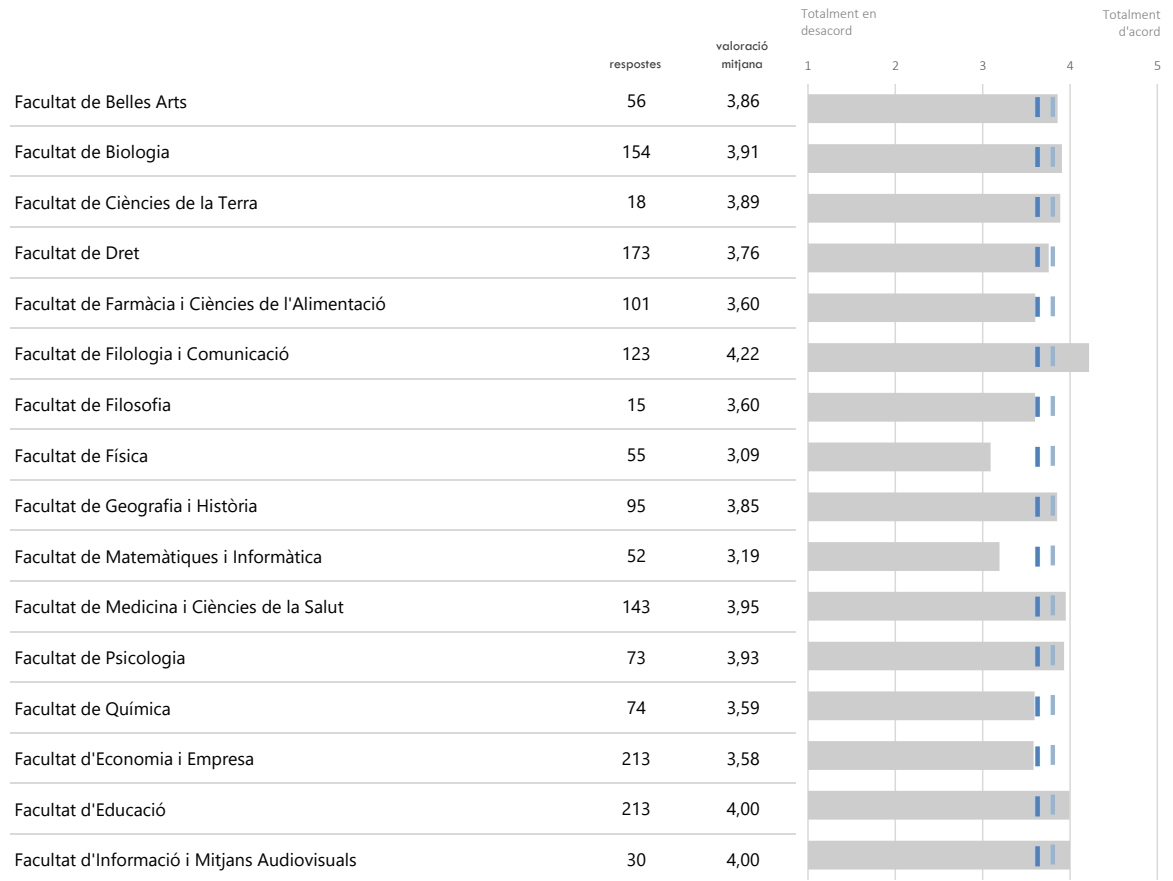

► **LLEGENDA**

-  Valoració mitjana centre
-  Valoració mitjana ítem (3,28)
-  Valoració mitjana global UB (3,62)

▶ LLEGENDA

-  Valoració mitjana centre
-  Valoració mitjana ítem (3,09)
-  Valoració mitjana global UB (3,62)

► LLEGENDA

-  Valoració mitjana centre
-  Valoració mitjana ítem (3,63)
-  Valoració mitjana global UB (3,62)

► **LLEGENDA**

-  Valoració mitjana centre
-  Valoració mitjana ítem (3,8)
-  Valoració mitjana global UB (3,62)