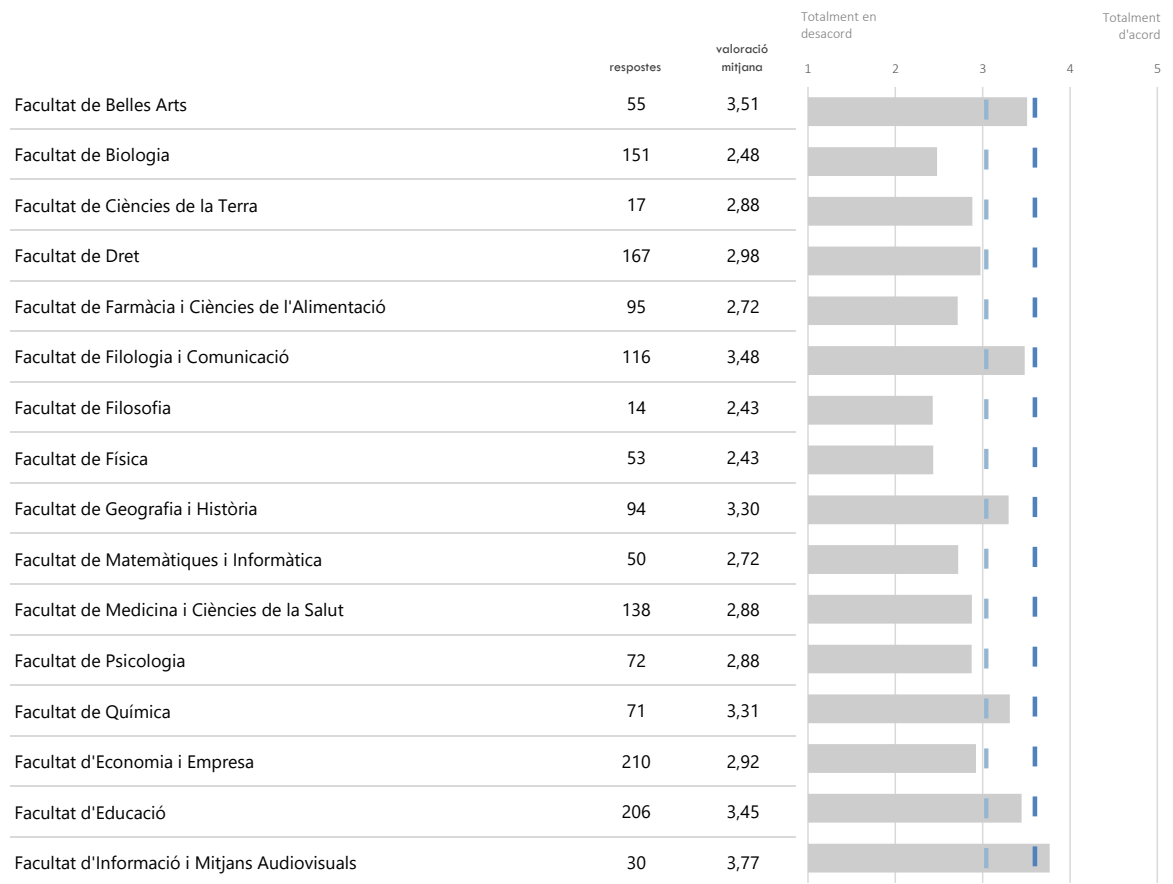

► **LLEGENDA**

-  Valoració mitjana centre
-  Valoració mitjana ítem (3,45)
-  Valoració mitjana global UB (3,62)

► **LLEGENDA**

-  Valoració mitjana centre
-  Valoració mitjana ítem (3,69)
-  Valoració mitjana global UB (3,62)

► **LLEGENDA**

- Valoració mitjana centre
- Valoració mitjana ítem (3,4)
- Valoració mitjana global UB (3,62)

▶ LLEGENDA

-  Valoració mitjana centre
-  Valoració mitjana ítem (3,03)
-  Valoració mitjana global UB (3,62)