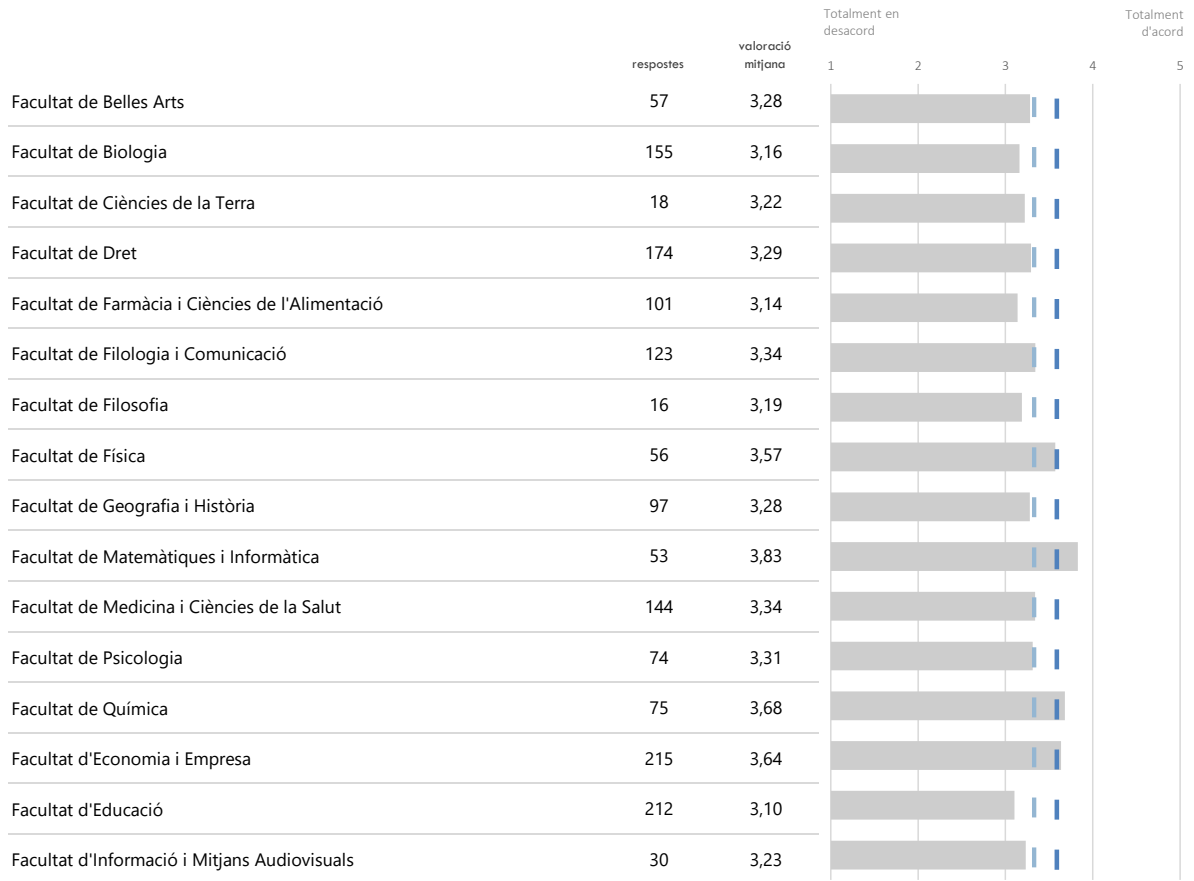

▶ LLEGENDA

-  Valoració mitjana centre
-  Valoració mitjana ítem (3,79)
-  Valoració mitjana global UB (3,62)

▶ LLEGENDA

-  Valoració mitjana centre
-  Valoració mitjana ítem (3,34)
-  Valoració mitjana global UB (3,62)