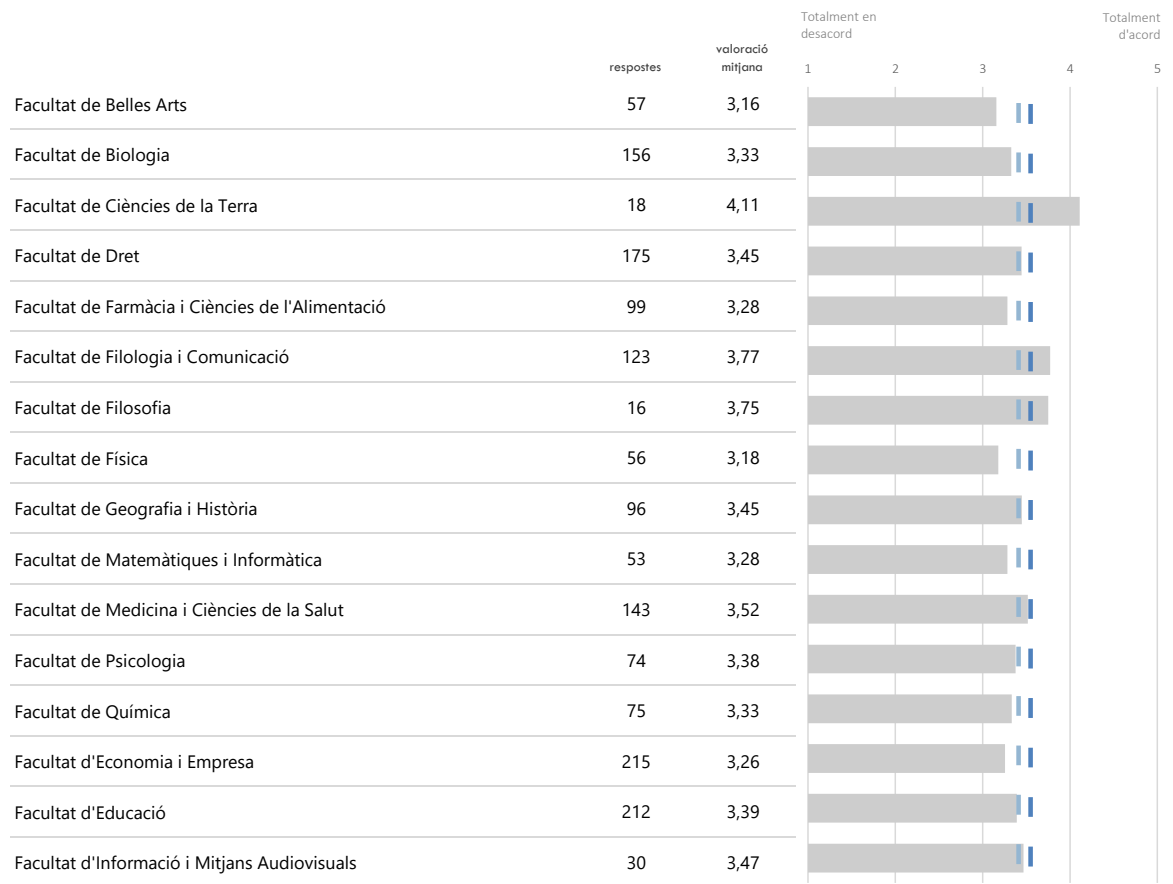

▶ LLEGENDA

-  Valoració mitjana centre
-  Valoració mitjana ítem (3,79)
-  Valoració mitjana global UB (3,62)

▶ LLEGENDA

-  Valoració mitjana centre
-  Valoració mitjana ítem (3,34)
-  Valoració mitjana global UB (3,62)

► **LLEGENDA**

-  Valoració mitjana centre
-  Valoració mitjana ítem (3,45)
-  Valoració mitjana global UB (3,62)

► **LLEGENDA**

-  Valoració mitjana centre
-  Valoració mitjana ítem (3,69)
-  Valoració mitjana global UB (3,62)