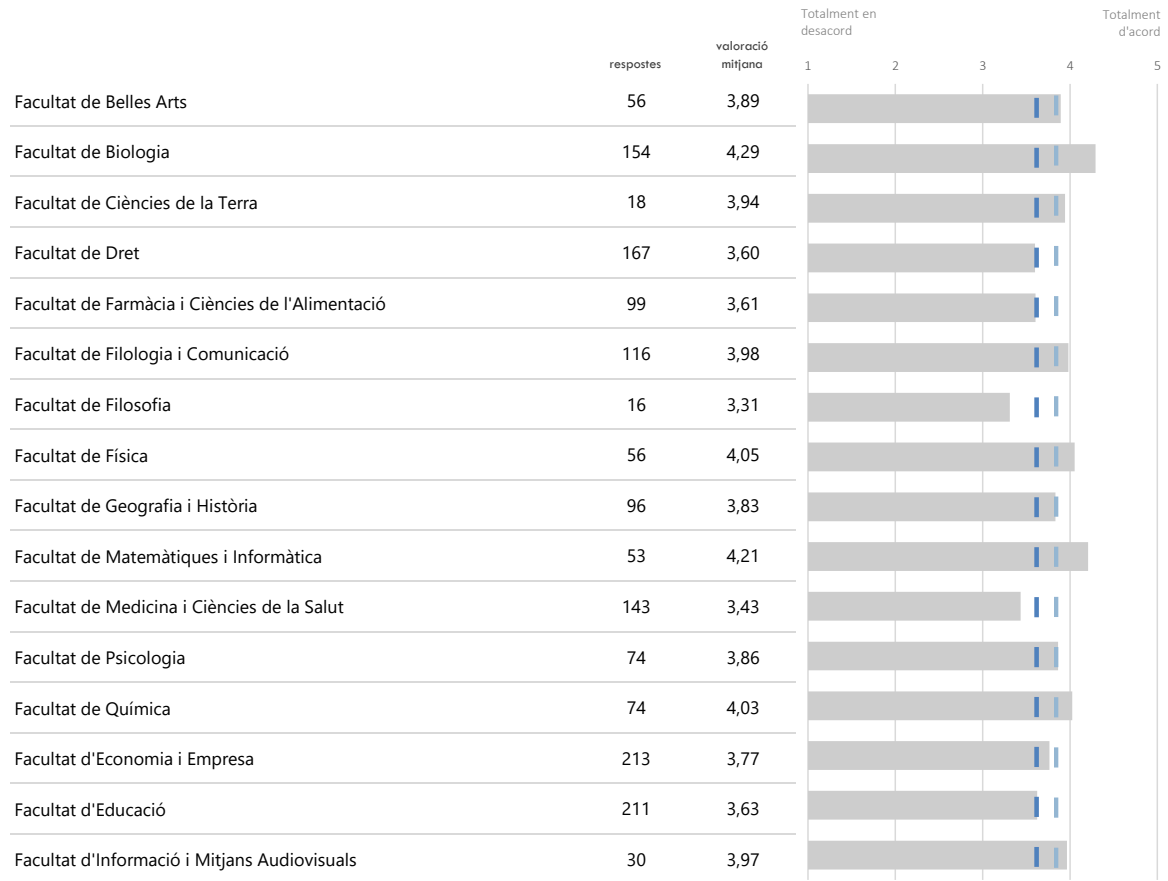

▶ LLEGENDA

-  Valoració mitjana centre
-  Valoració mitjana ítem (4,00)
-  Valoració mitjana global UB (3,62)

▶ LLEGENDA

- Valoració mitjana centre
- Valoració mitjana ítem (3,81)
- Valoració mitjana global UB (3,62)

► **LLEGENDA**

- Valoració mitjana centre
- Valoració mitjana ítem (3,7)
- Valoració mitjana global UB (3,62)

► **LLEGENDA**

-  Valoració mitjana centre
-  Valoració mitjana ítem (3,81)
-  Valoració mitjana global UB (3,62)