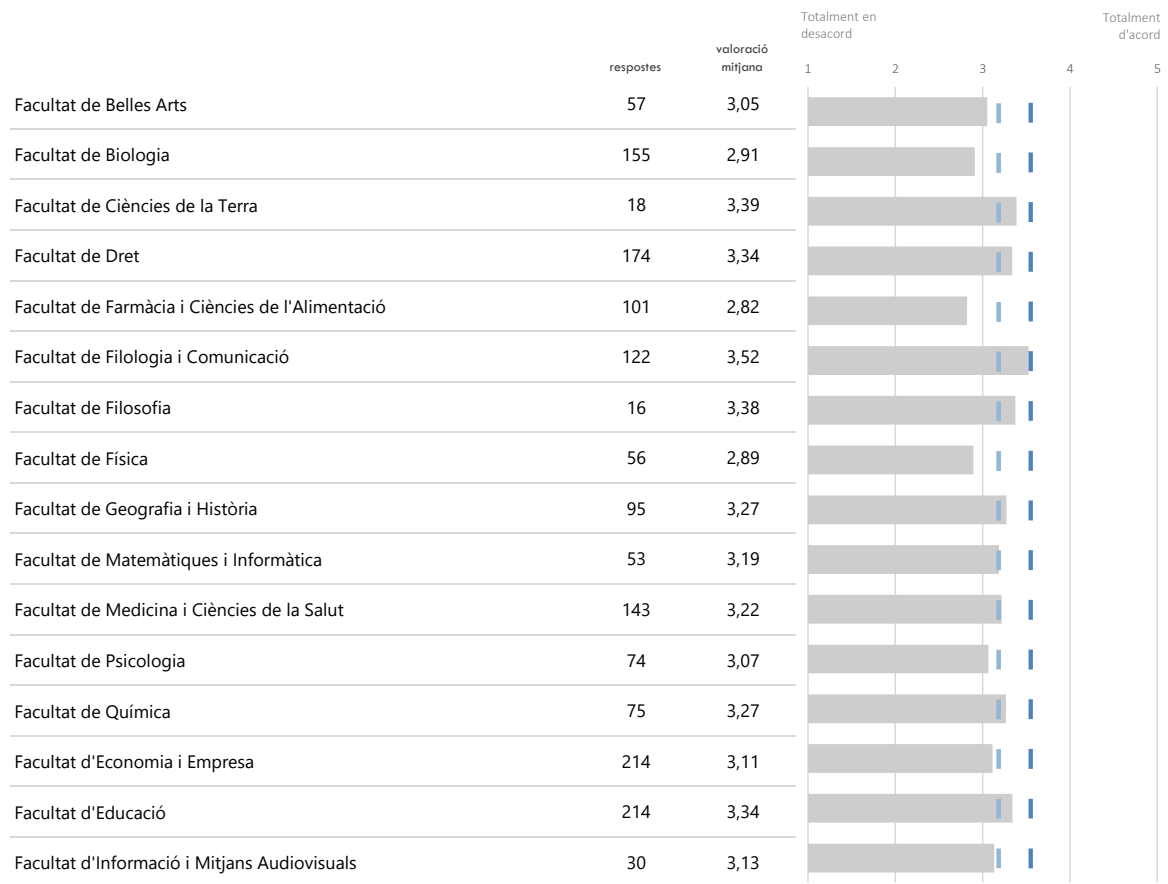

► **LLEGENDA**

- Valoració mitjana centre
- Valoració mitjana ítem (3,4)
- Valoració mitjana global UB (3,62)

▶ LLEGENDA

-  Valoració mitjana centre
-  Valoració mitjana ítem (3,03)
-  Valoració mitjana global UB (3,62)

► **LLEGENDA**

- Valoració mitjana centre
- Valoració mitjana ítem (4,06)
- Valoració mitjana global UB (3,62)

▶ LLEGENDA

-  Valoració mitjana centre
-  Valoració mitjana ítem (3,18)
-  Valoració mitjana global UB (3,62)