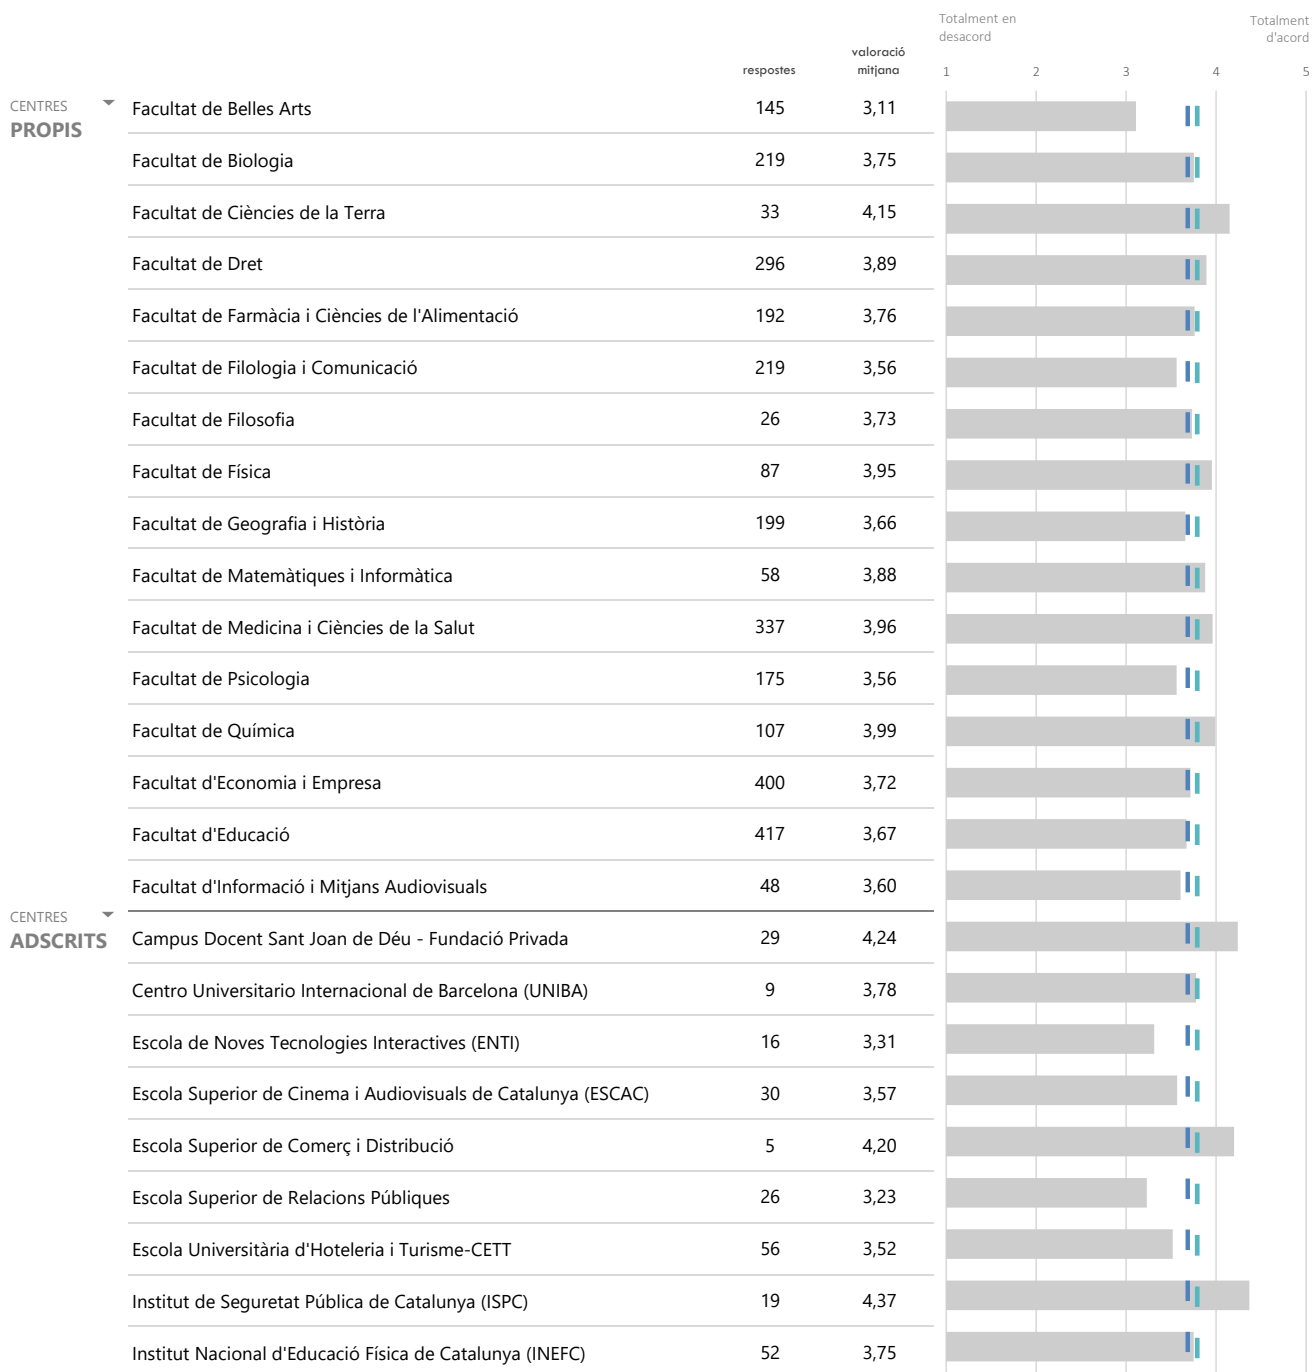

▶ LLEGENDA

- Valoració mitjana ensenyament
- Valoració mitjana ítem (3,73)
- Valoració mitjana global UB (3,64)