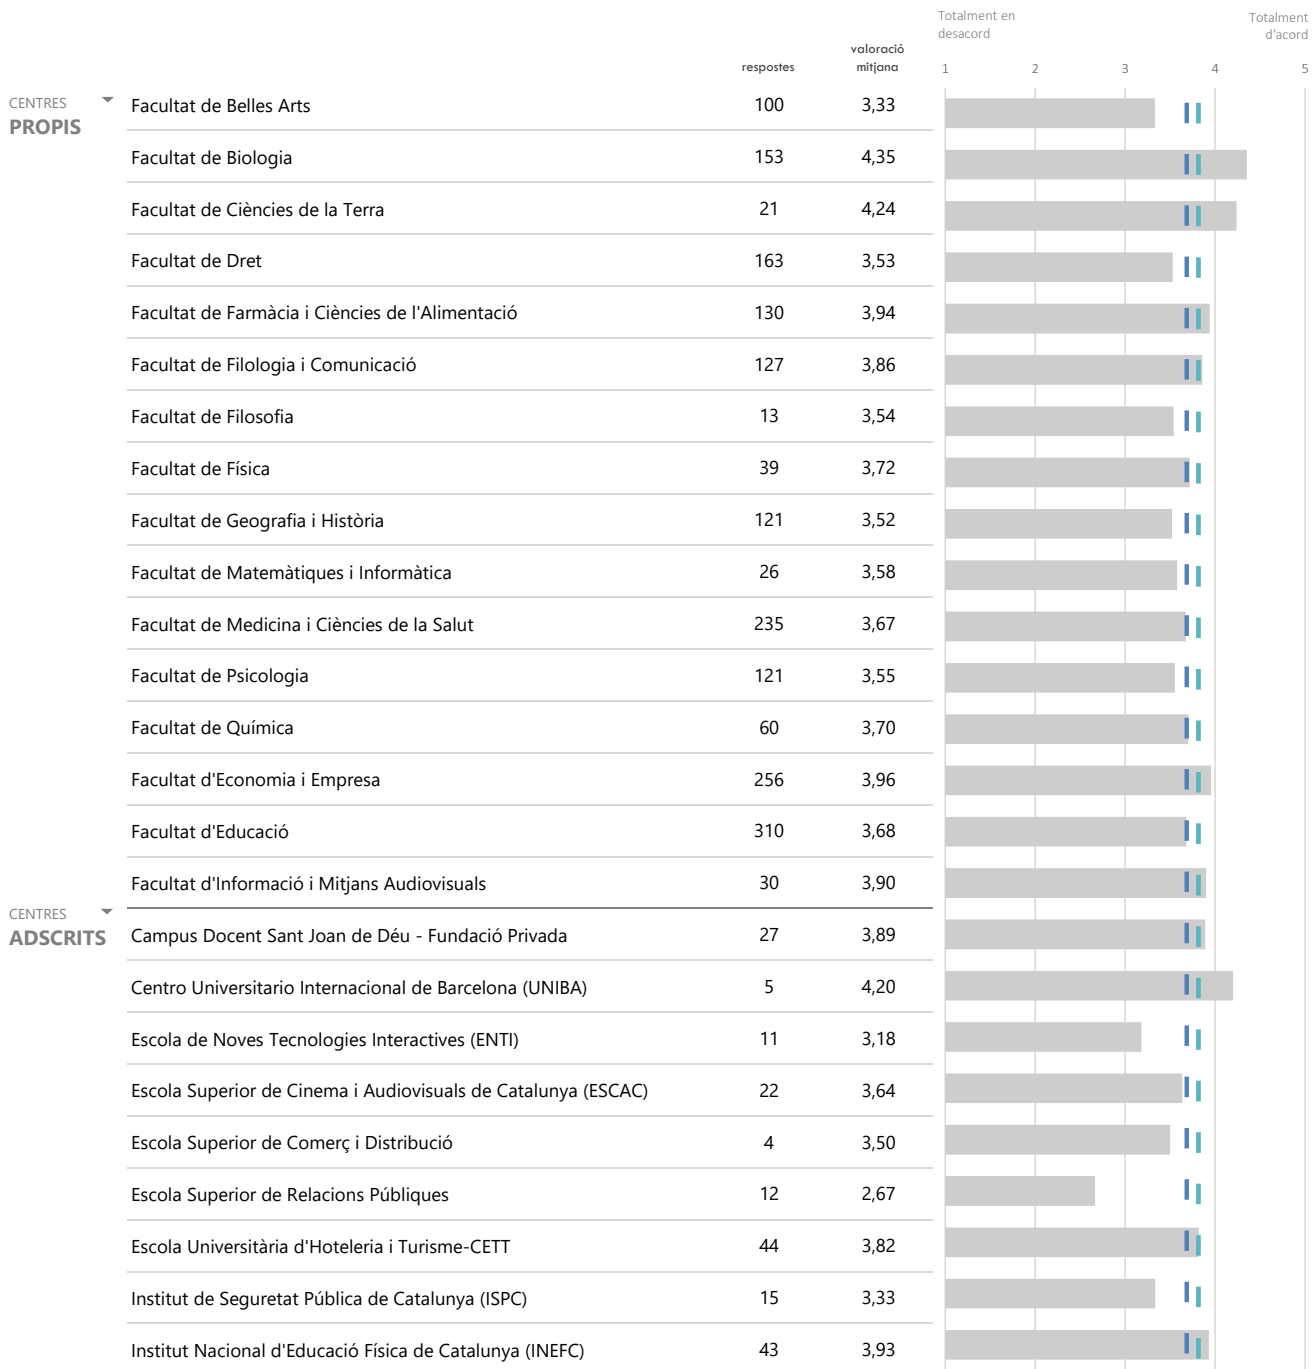

▶ LLEGENDA

- Valoració mitjana ensenyament
- Valoració mitjana ítem (3,75)
- Valoració mitjana global UB (3,64)