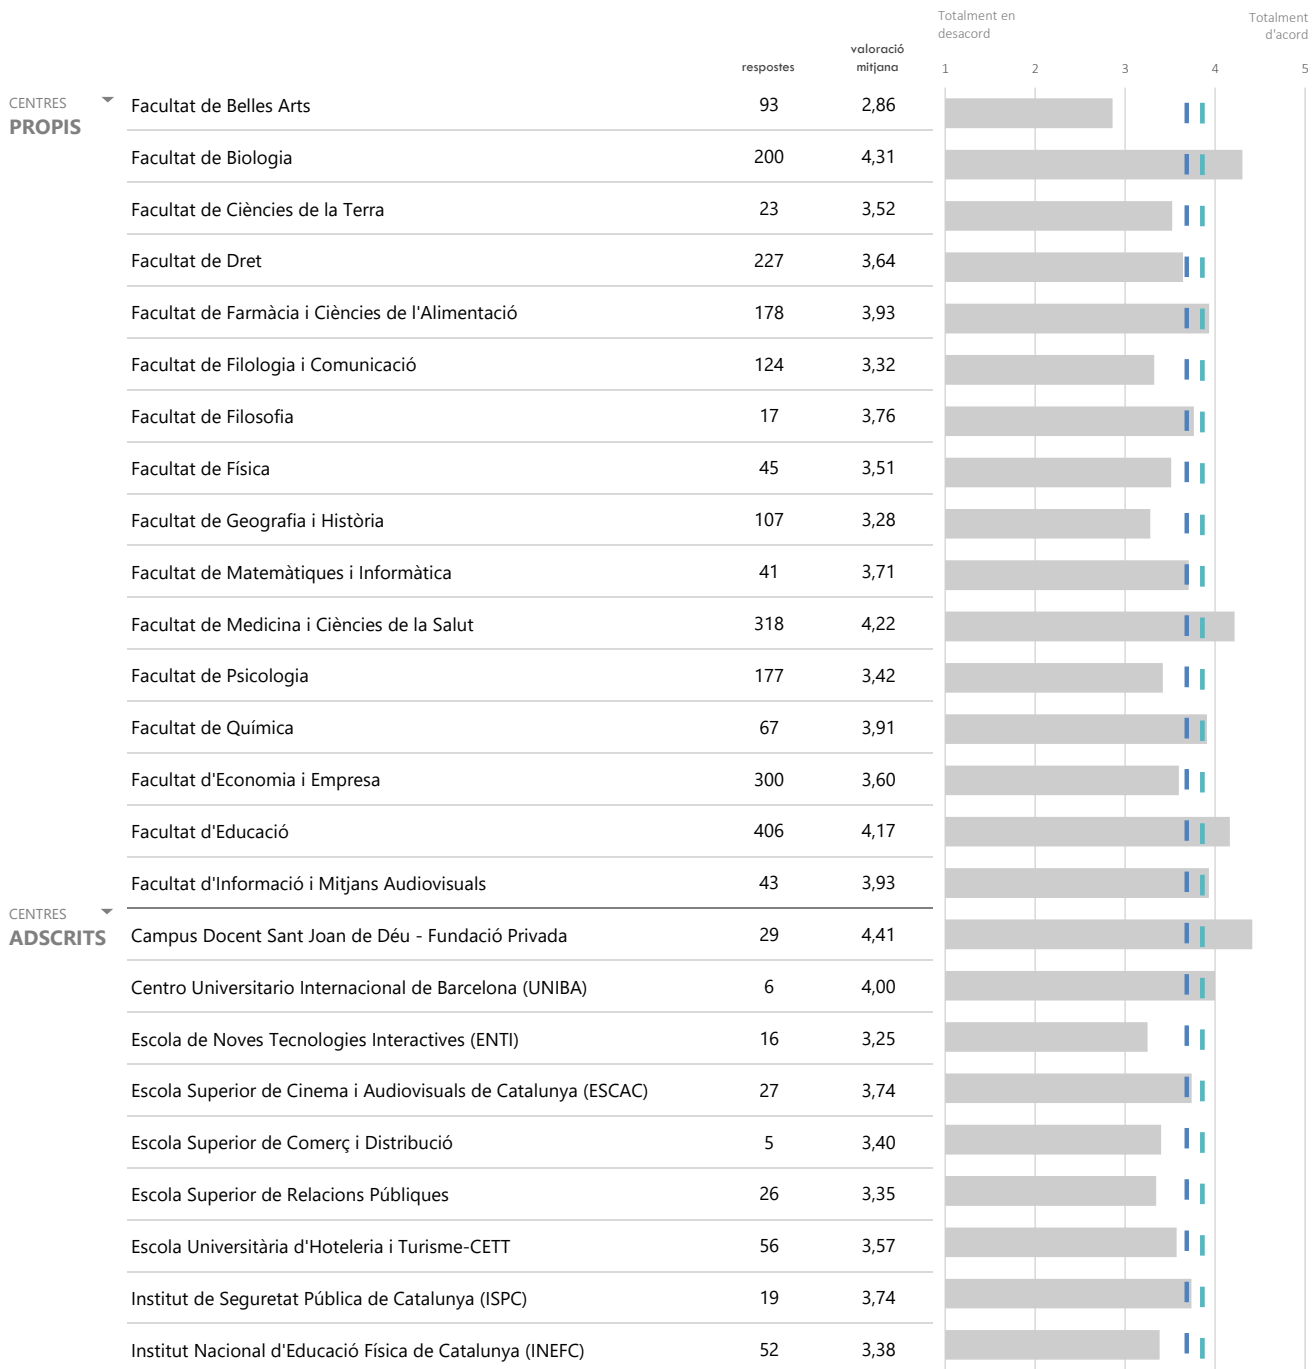

▶ LLEGENDA

- Valoració mitjana ensenyament
- Valoració mitjana ítem (3,8)
- Valoració mitjana global UB (3,64)