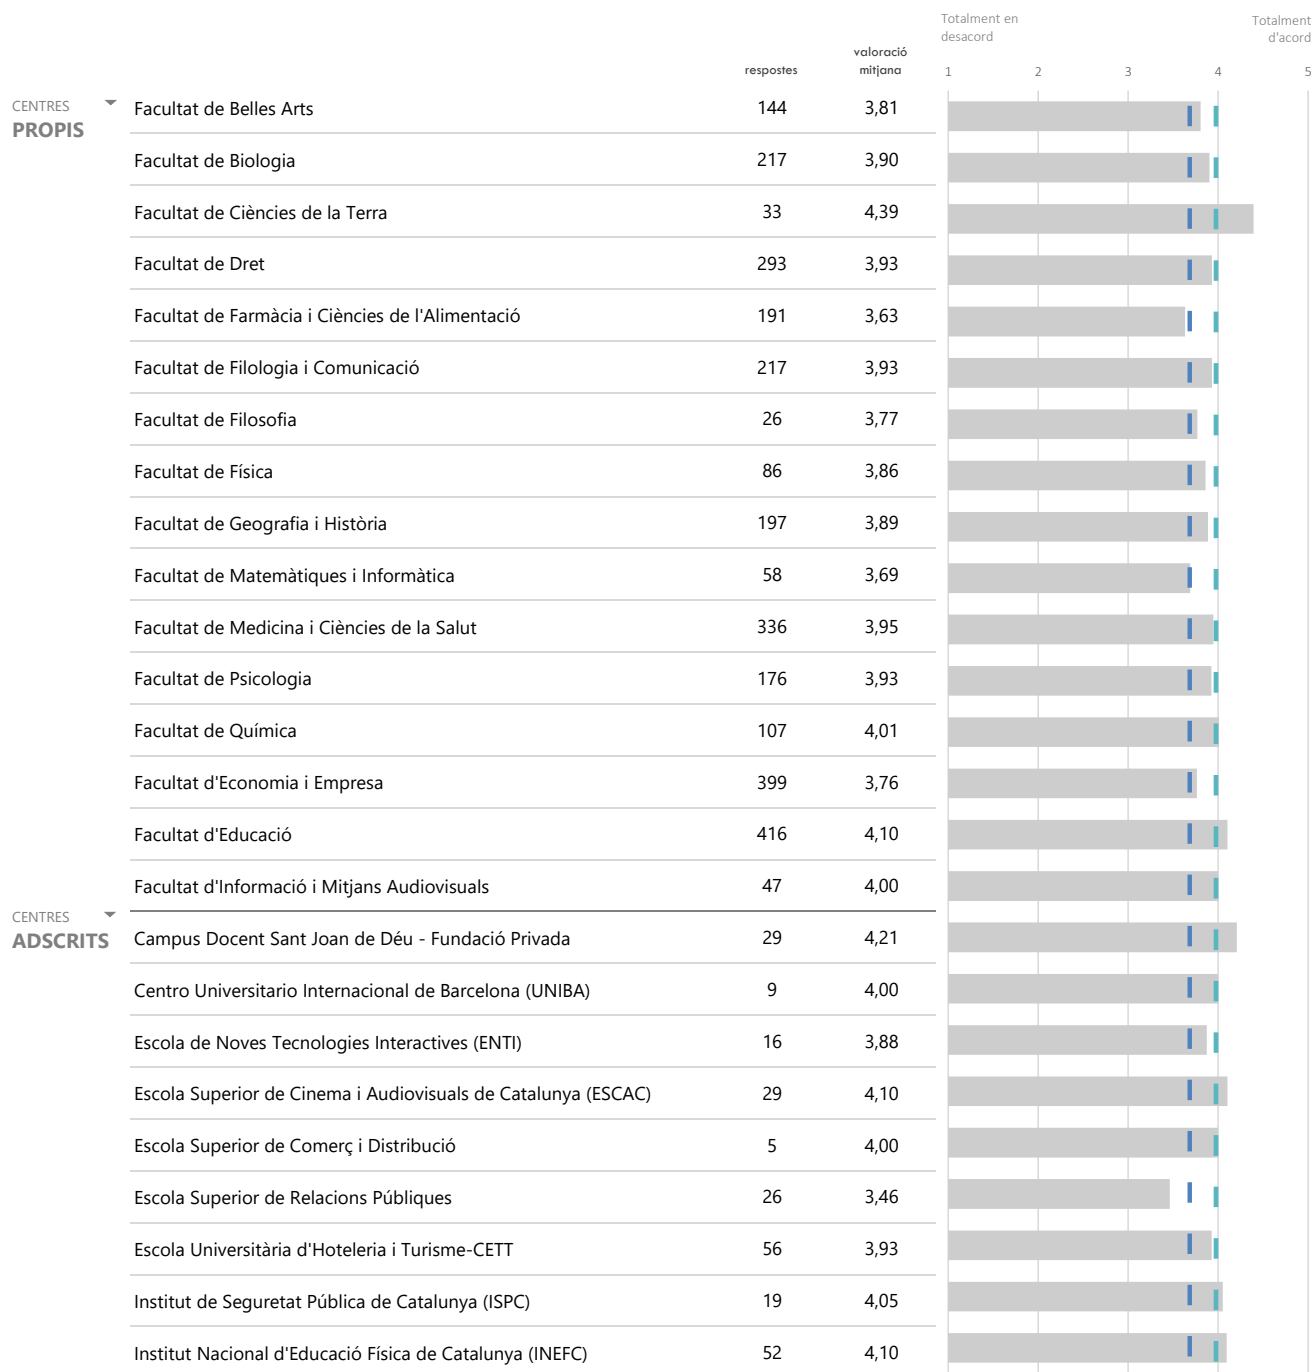

CENTRES		respostes	valoració mitjana	Totalment en desacord				Totalment d'acord
				1	2	3	4	
CENTRES PROPIS	Facultat de Belles Arts	145	3,78	[Bar chart showing distribution of responses for Belles Arts]				
	Facultat de Biologia	217	3,88	[Bar chart showing distribution of responses for Biologia]				
	Facultat de Ciències de la Terra	33	4,15	[Bar chart showing distribution of responses for Ciències de la Terra]				
	Facultat de Dret	294	3,84	[Bar chart showing distribution of responses for Dret]				
	Facultat de Farmàcia i Ciències de l'Alimentació	192	3,51	[Bar chart showing distribution of responses for Farmàcia i Ciències de l'Alimentació]				
	Facultat de Filologia i Comunicació	215	4,07	[Bar chart showing distribution of responses for Filologia i Comunicació]				
	Facultat de Filosofia	26	3,88	[Bar chart showing distribution of responses for Filosofia]				
	Facultat de Física	87	2,92	[Bar chart showing distribution of responses for Física]				
	Facultat de Geografia i Història	193	3,89	[Bar chart showing distribution of responses for Geografia i Història]				
	Facultat de Matemàtiques i Informàtica	56	3,27	[Bar chart showing distribution of responses for Matemàtiques i Informàtica]				
	Facultat de Medicina i Ciències de la Salut	336	3,91	[Bar chart showing distribution of responses for Medicina i Ciències de la Salut]				
	Facultat de Psicologia	176	3,84	[Bar chart showing distribution of responses for Psicologia]				
	Facultat de Química	107	3,88	[Bar chart showing distribution of responses for Química]				
	Facultat d'Economia i Empresa	397	3,57	[Bar chart showing distribution of responses for Economia i Empresa]				
	Facultat d'Educació	415	4,18	[Bar chart showing distribution of responses for Educació]				
Facultat d'Informació i Mitjans Audiovisuals	47	3,87	[Bar chart showing distribution of responses for Informació i Mitjans Audiovisuals]					
CENTRES ADSCRITS	Campus Docent Sant Joan de Déu - Fundació Privada	29	4,10	[Bar chart showing distribution of responses for Campus Docent Sant Joan de Déu - Fundació Privada]				
	Centro Universitario Internacional de Barcelona (UNIBA)	8	4,13	[Bar chart showing distribution of responses for Centro Universitario Internacional de Barcelona (UNIBA)]				
	Escola de Noves Tecnologies Interactives (ENTI)	16	3,88	[Bar chart showing distribution of responses for Escola de Noves Tecnologies Interactives (ENTI)]				
	Escola Superior de Cinema i Audiovisuals de Catalunya (ESCAC)	29	3,97	[Bar chart showing distribution of responses for Escola Superior de Cinema i Audiovisuals de Catalunya (ESCAC)]				
	Escola Superior de Comerç i Distribució	5	3,80	[Bar chart showing distribution of responses for Escola Superior de Comerç i Distribució]				
	Escola Superior de Relacions Públiques	26	3,96	[Bar chart showing distribution of responses for Escola Superior de Relacions Públiques]				
	Escola Universitària d'Hoteleria i Turisme-CETT	55	4,07	[Bar chart showing distribution of responses for Escola Universitària d'Hoteleria i Turisme-CETT]				
	Institut de Seguretat Pública de Catalunya (ISPC)	19	3,95	[Bar chart showing distribution of responses for Institut de Seguretat Pública de Catalunya (ISPC)]				
	Institut Nacional d'Educació Física de Catalunya (INEFC)	52	4,08	[Bar chart showing distribution of responses for Institut Nacional d'Educació Física de Catalunya (INEFC)]				

▶ LLEGENDA

- Valoració mitjana ensenyament
- Valoració mitjana ítem (3,84)
- Valoració mitjana global UB (3,64)

LLEGENDA

- Valoració mitjana ensenyament
- Valoració mitjana ítem (3,91)
- Valoració mitjana global UB (3,64)