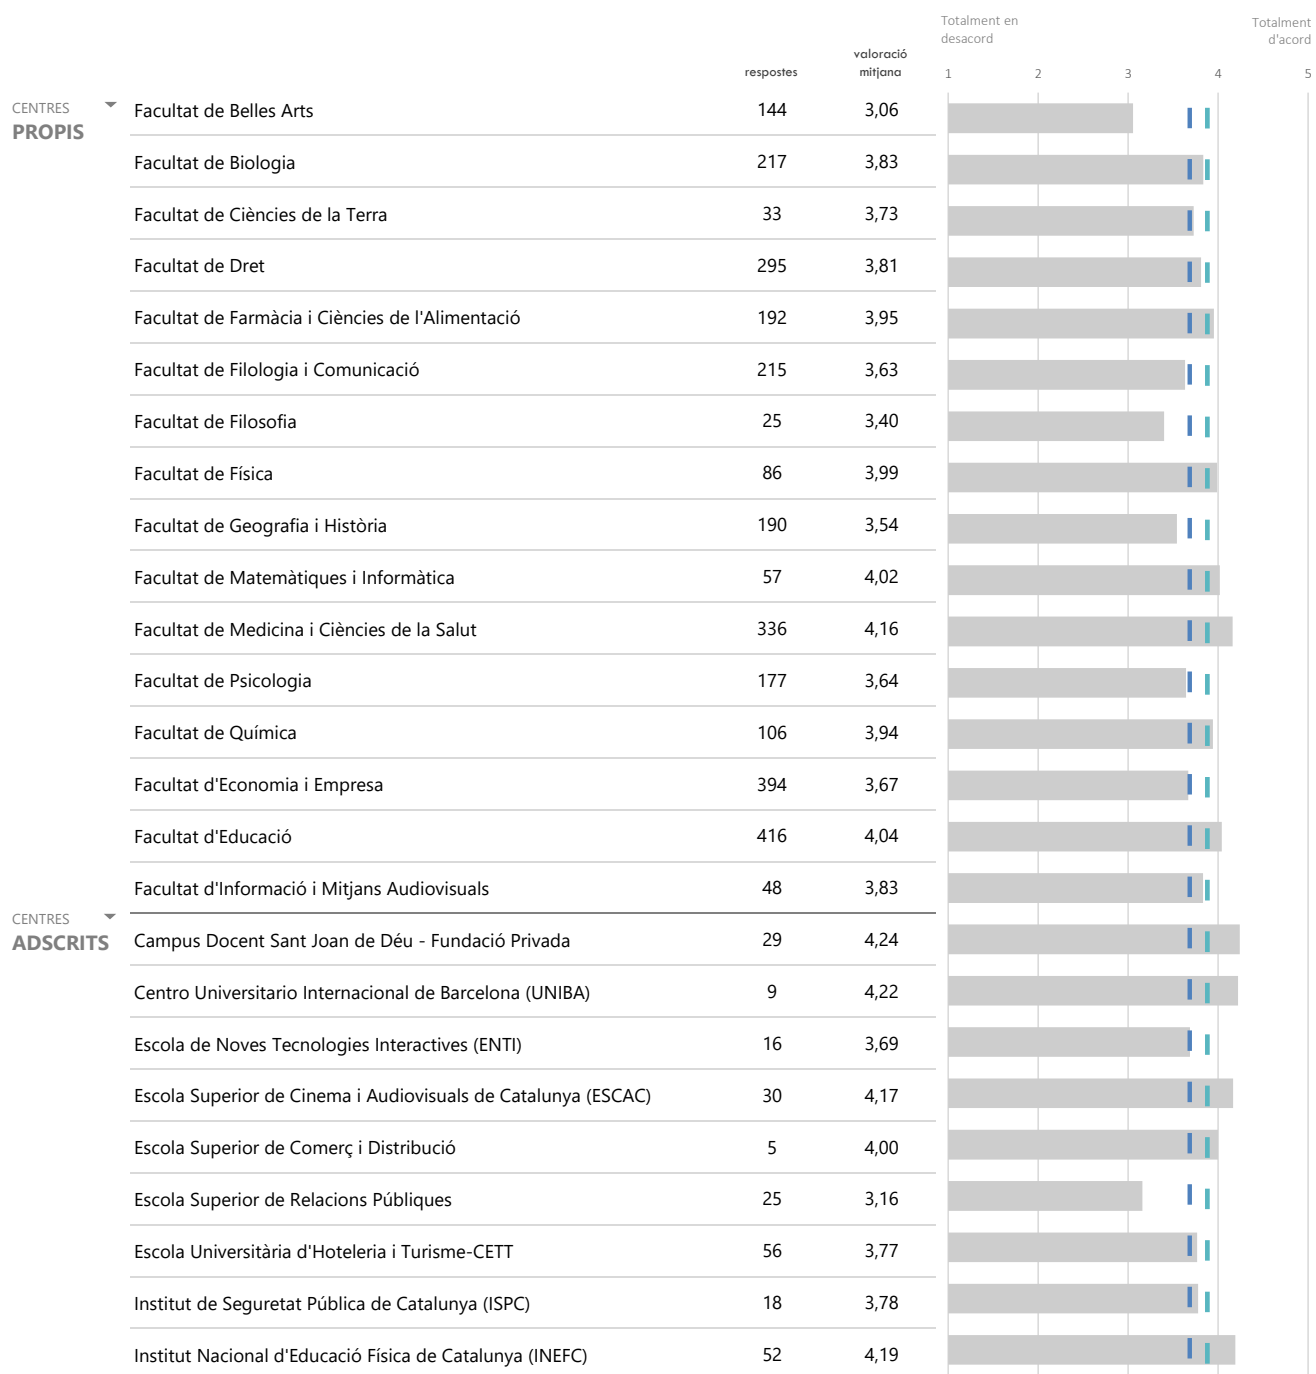

▶ LLEGENDA

- Valoració mitjana ensenyament
- Valoració mitjana ítem (3,82)
- Valoració mitjana global UB (3,64)