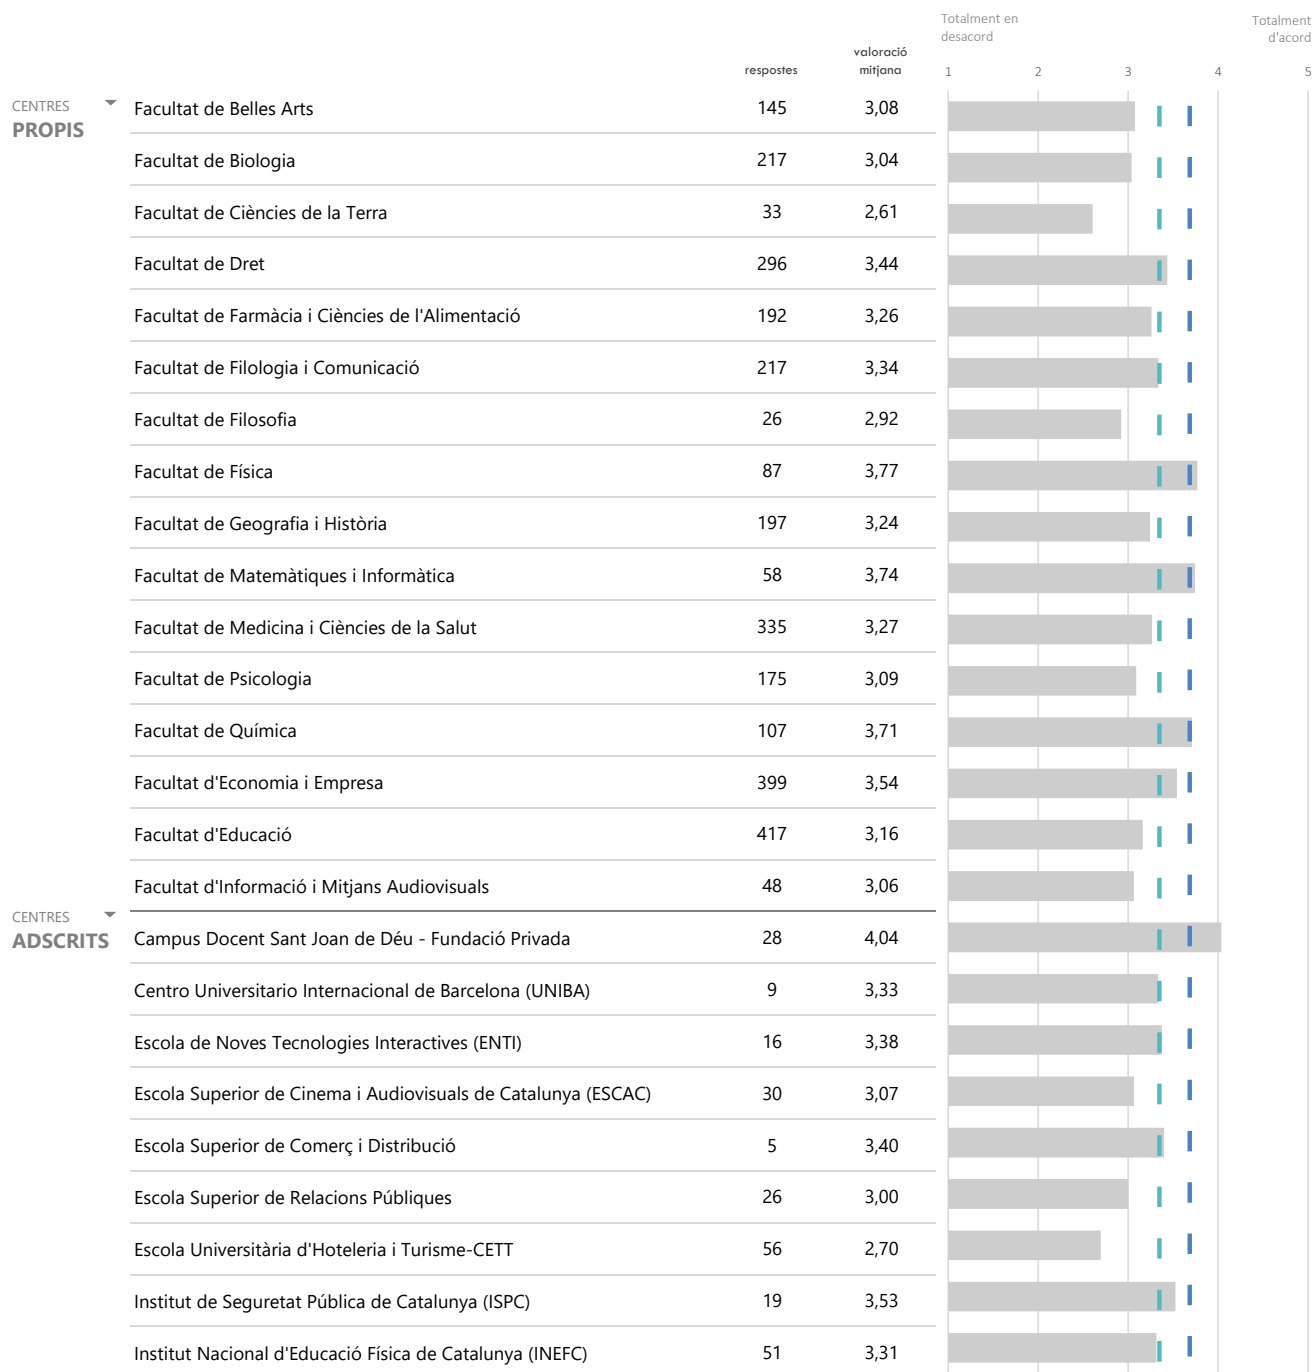

▶ LLEGENDA

- Valoració mitjana ensenyament
- Valoració mitjana ítem (3,29)
- Valoració mitjana global UB (3,64)