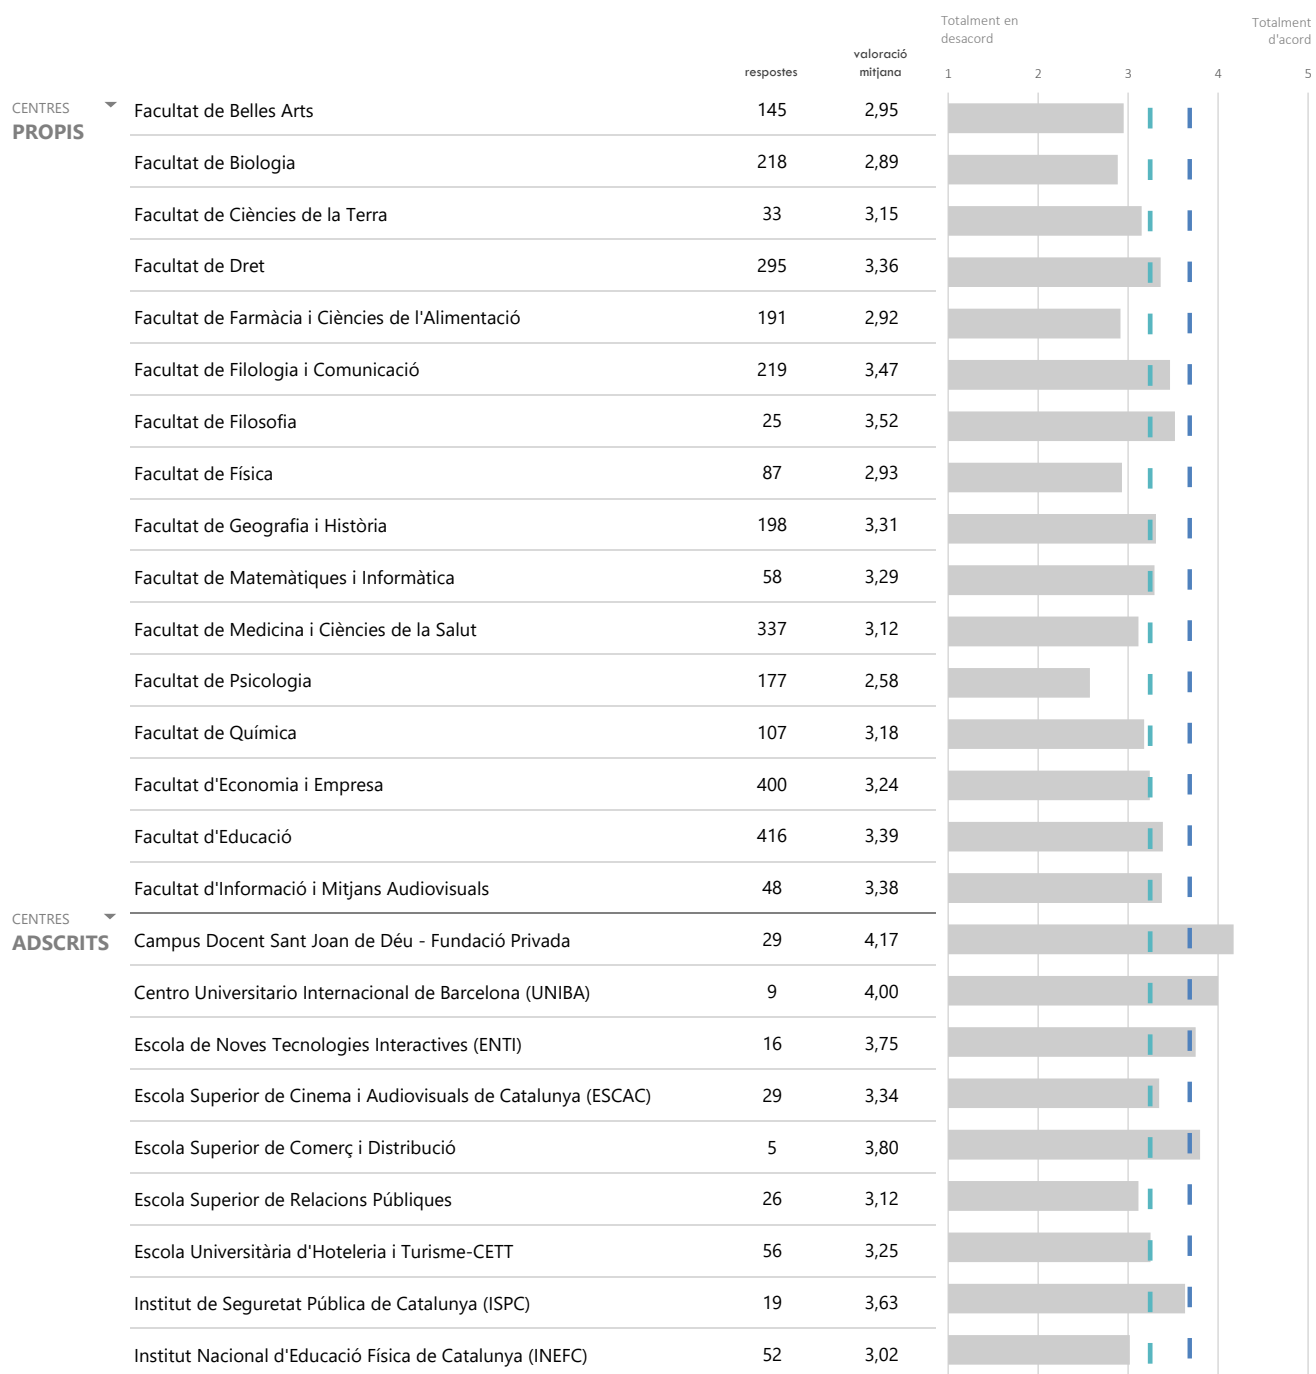

CENTRES		respostes	valoració mitjana	Totalment en desacord				Totalment d'acord
				1	2	3	4	5
CENTRES PROPIS	Facultat de Belles Arts	145	3,26	[Bar chart showing distribution of responses for Belles Arts]				
	Facultat de Biologia	215	4,16	[Bar chart showing distribution of responses for Biologia]				
	Facultat de Ciències de la Terra	33	4,42	[Bar chart showing distribution of responses for Ciències de la Terra]				
	Facultat de Dret	292	4,19	[Bar chart showing distribution of responses for Dret]				
	Facultat de Farmàcia i Ciències de l'Alimentació	190	4,44	[Bar chart showing distribution of responses for Farmàcia i Ciències de l'Alimentació]				
	Facultat de Filologia i Comunicació	216	3,98	[Bar chart showing distribution of responses for Filologia i Comunicació]				
	Facultat de Filosofia	26	4,00	[Bar chart showing distribution of responses for Filosofia]				
	Facultat de Física	86	4,21	[Bar chart showing distribution of responses for Física]				
	Facultat de Geografia i Història	197	4,06	[Bar chart showing distribution of responses for Geografia i Història]				
	Facultat de Matemàtiques i Informàtica	57	3,82	[Bar chart showing distribution of responses for Matemàtiques i Informàtica]				
	Facultat de Medicina i Ciències de la Salut	332	4,08	[Bar chart showing distribution of responses for Medicina i Ciències de la Salut]				
	Facultat de Psicologia	174	4,25	[Bar chart showing distribution of responses for Psicologia]				
	Facultat de Química	106	4,26	[Bar chart showing distribution of responses for Química]				
	Facultat d'Economia i Empresa	392	4,30	[Bar chart showing distribution of responses for Economia i Empresa]				
	Facultat d'Educació	410	4,25	[Bar chart showing distribution of responses for Educació]				
Facultat d'Informació i Mitjans Audiovisuals	48	4,19	[Bar chart showing distribution of responses for Informació i Mitjans Audiovisuals]					
CENTRES ADSCRITS	Campus Docent Sant Joan de Déu - Fundació Privada	29	4,48	[Bar chart showing distribution of responses for Campus Docent Sant Joan de Déu - Fundació Privada]				
	Centro Universitario Internacional de Barcelona (UNIBA)	9	4,00	[Bar chart showing distribution of responses for Centro Universitario Internacional de Barcelona (UNIBA)]				
	Escola de Noves Tecnologies Interactives (ENTI)	16	3,56	[Bar chart showing distribution of responses for Escola de Noves Tecnologies Interactives (ENTI)]				
	Escola Superior de Cinema i Audiovisuals de Catalunya (ESCAC)	26	2,04	[Bar chart showing distribution of responses for Escola Superior de Cinema i Audiovisuals de Catalunya (ESCAC)]				
	Escola Superior de Comerç i Distribució	5	3,60	[Bar chart showing distribution of responses for Escola Superior de Comerç i Distribució]				
	Escola Superior de Relacions Públiques	26	3,23	[Bar chart showing distribution of responses for Escola Superior de Relacions Públiques]				
	Escola Universitària d'Hoteleria i Turisme-CETT	56	4,16	[Bar chart showing distribution of responses for Escola Universitària d'Hoteleria i Turisme-CETT]				
	Institut de Seguretat Pública de Catalunya (ISPC)	19	3,68	[Bar chart showing distribution of responses for Institut de Seguretat Pública de Catalunya (ISPC)]				
	Institut Nacional d'Educació Física de Catalunya (INEFC)	52	3,87	[Bar chart showing distribution of responses for Institut Nacional d'Educació Física de Catalunya (INEFC)]				

▶ LLEGENDA

- Valoració mitjana ensenyament
- Valoració mitjana ítem (4,11)
- Valoració mitjana global UB (3,64)

▶ LLEGENDA

- Valoració mitjana ensenyament
- Valoració mitjana ítem (3,19)
- Valoració mitjana global UB (3,64)