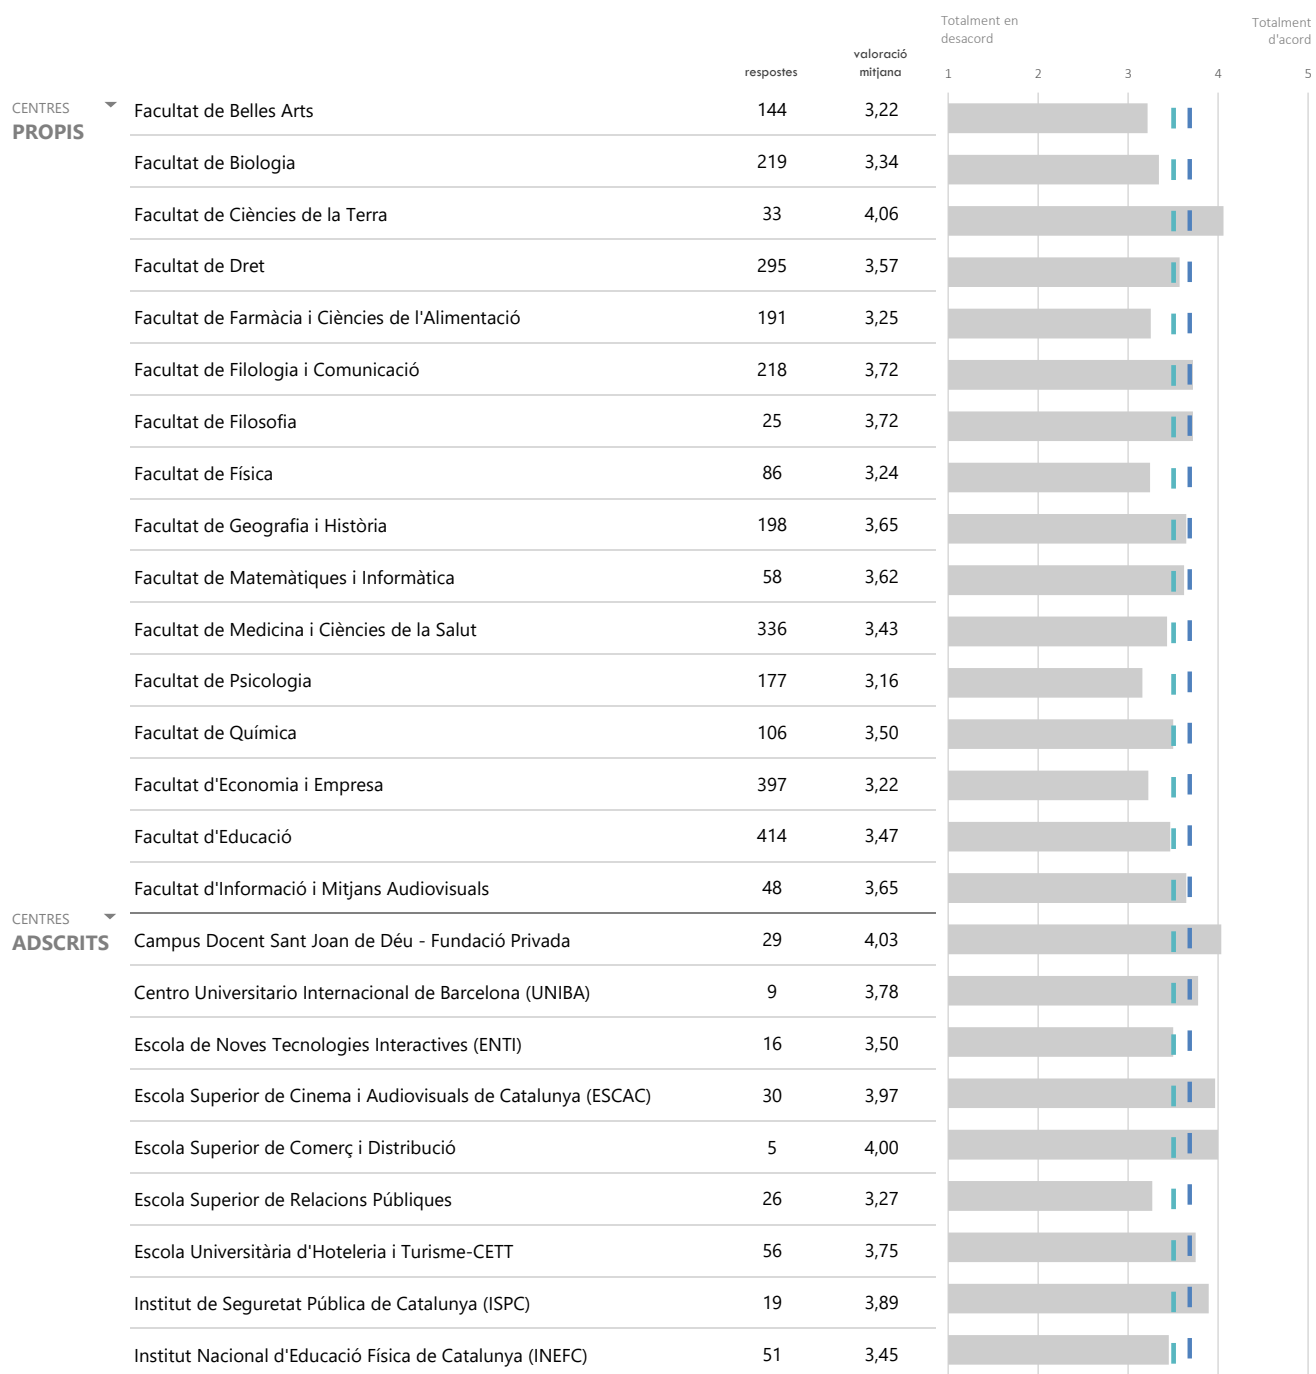

▶ LLEGENDA

- Valoració mitjana ensenyament
- Valoració mitjana ítem (3,45)
- Valoració mitjana global UB (3,64)

CENTRES		respostes	valoració mitjana	Totalment en desacord				Totalment d'acord
				1	2	3	4	5
CENTRES PROPIS	Facultat de Belles Arts	143	3,37					
	Facultat de Biologia	209	2,45					
	Facultat de Ciències de la Terra	29	3,17					
	Facultat de Dret	288	2,89					
	Facultat de Farmàcia i Ciències de l'Alimentació	186	2,58					
	Facultat de Filologia i Comunicació	206	3,46					
	Facultat de Filosofia	24	3,21					
	Facultat de Física	80	2,61					
	Facultat de Geografia i Història	193	3,30					
	Facultat de Matemàtiques i Informàtica	53	2,43					
	Facultat de Medicina i Ciències de la Salut	326	3,01					
	Facultat de Psicologia	174	3,16					
	Facultat de Química	106	3,27					
	Facultat d'Economia i Empresa	387	2,85					
	Facultat d'Educació	401	3,37					
Facultat d'Informació i Mitjans Audiovisuals	48	3,73						
CENTRES ADSCRITS	Campus Docent Sant Joan de Déu - Fundació Privada	29	3,90					
	Centro Universitario Internacional de Barcelona (UNIBA)	9	3,78					
	Escola de Noves Tecnologies Interactives (ENTI)	14	3,07					
	Escola Superior de Cinema i Audiovisuals de Catalunya (ESCAC)	28	3,50					
	Escola Superior de Comerç i Distribució	5	3,40					
	Escola Superior de Relacions Públiques	25	2,96					
	Escola Universitària d'Hoteleria i Turisme-CETT	52	3,35					
	Institut de Seguretat Pública de Catalunya (ISPC)	19	3,58					
	Institut Nacional d'Educació Física de Catalunya (INEFC)	51	3,41					

▶ LLEGENDA

- Valoració mitjana ensenyament
- Valoració mitjana ítem (3,07)
- Valoració mitjana global UB (3,64)