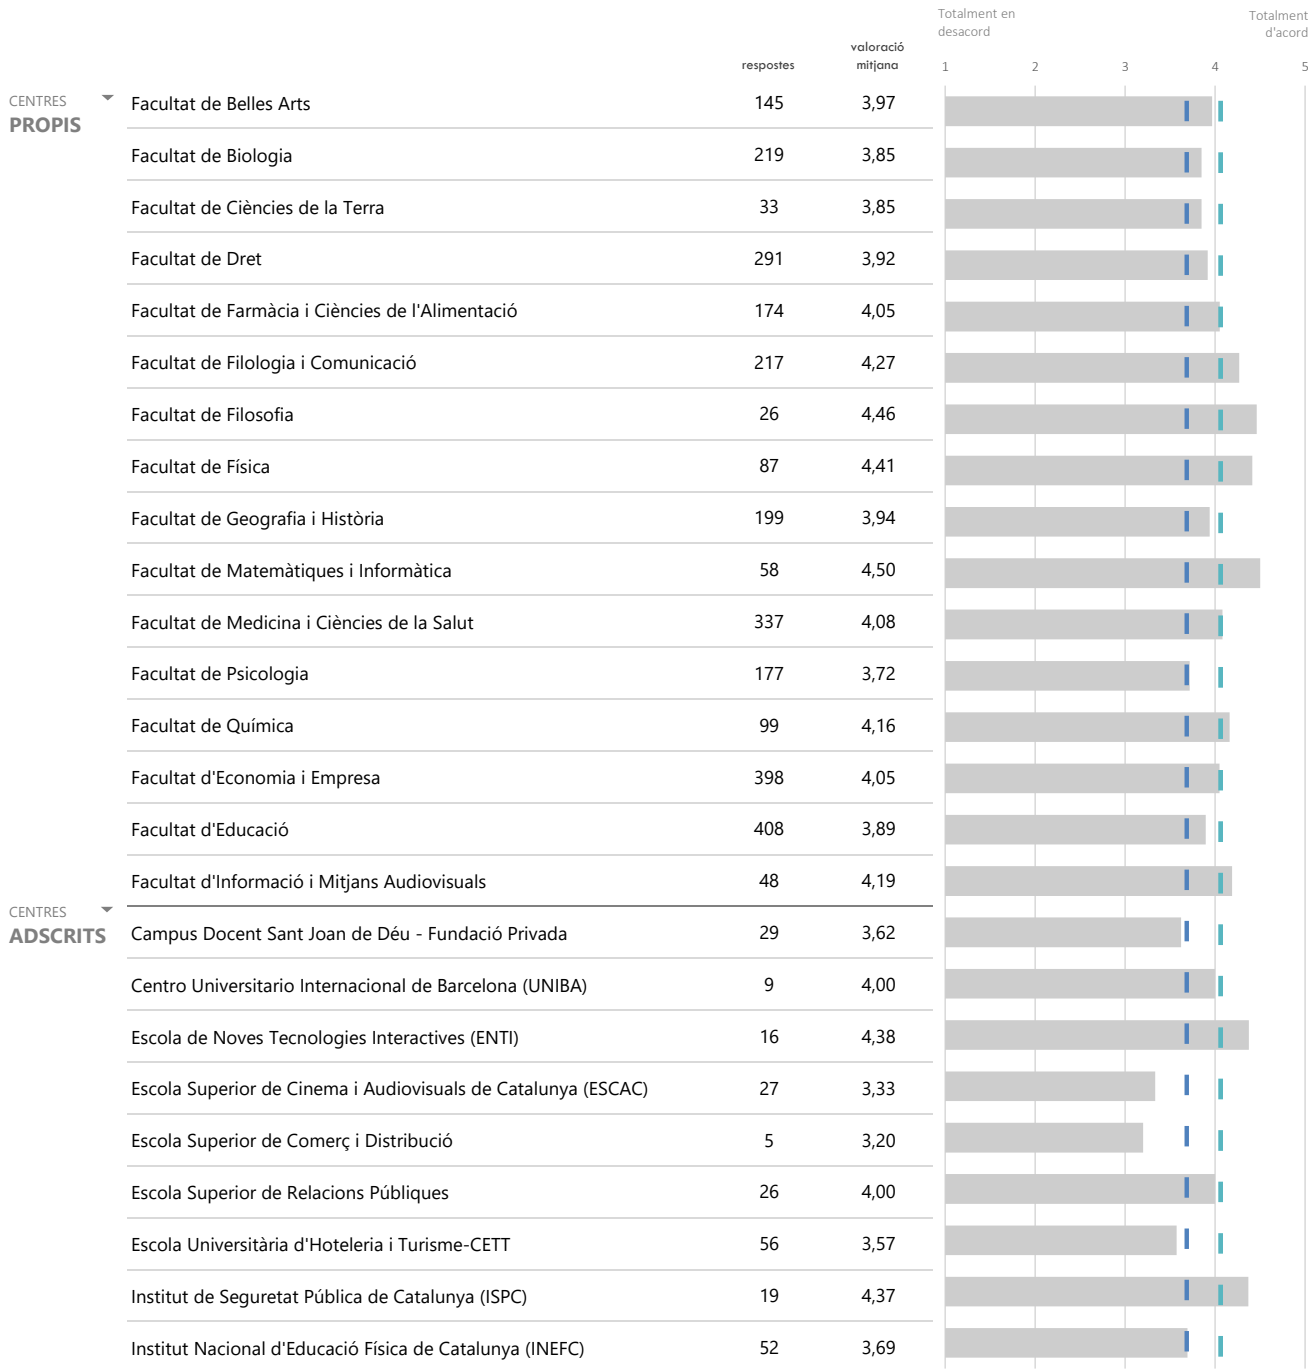

▶ LLEGENDA

- Valoració mitjana ensenyament
- Valoració mitjana ítem (4,00)
- Valoració mitjana global UB (3,64)