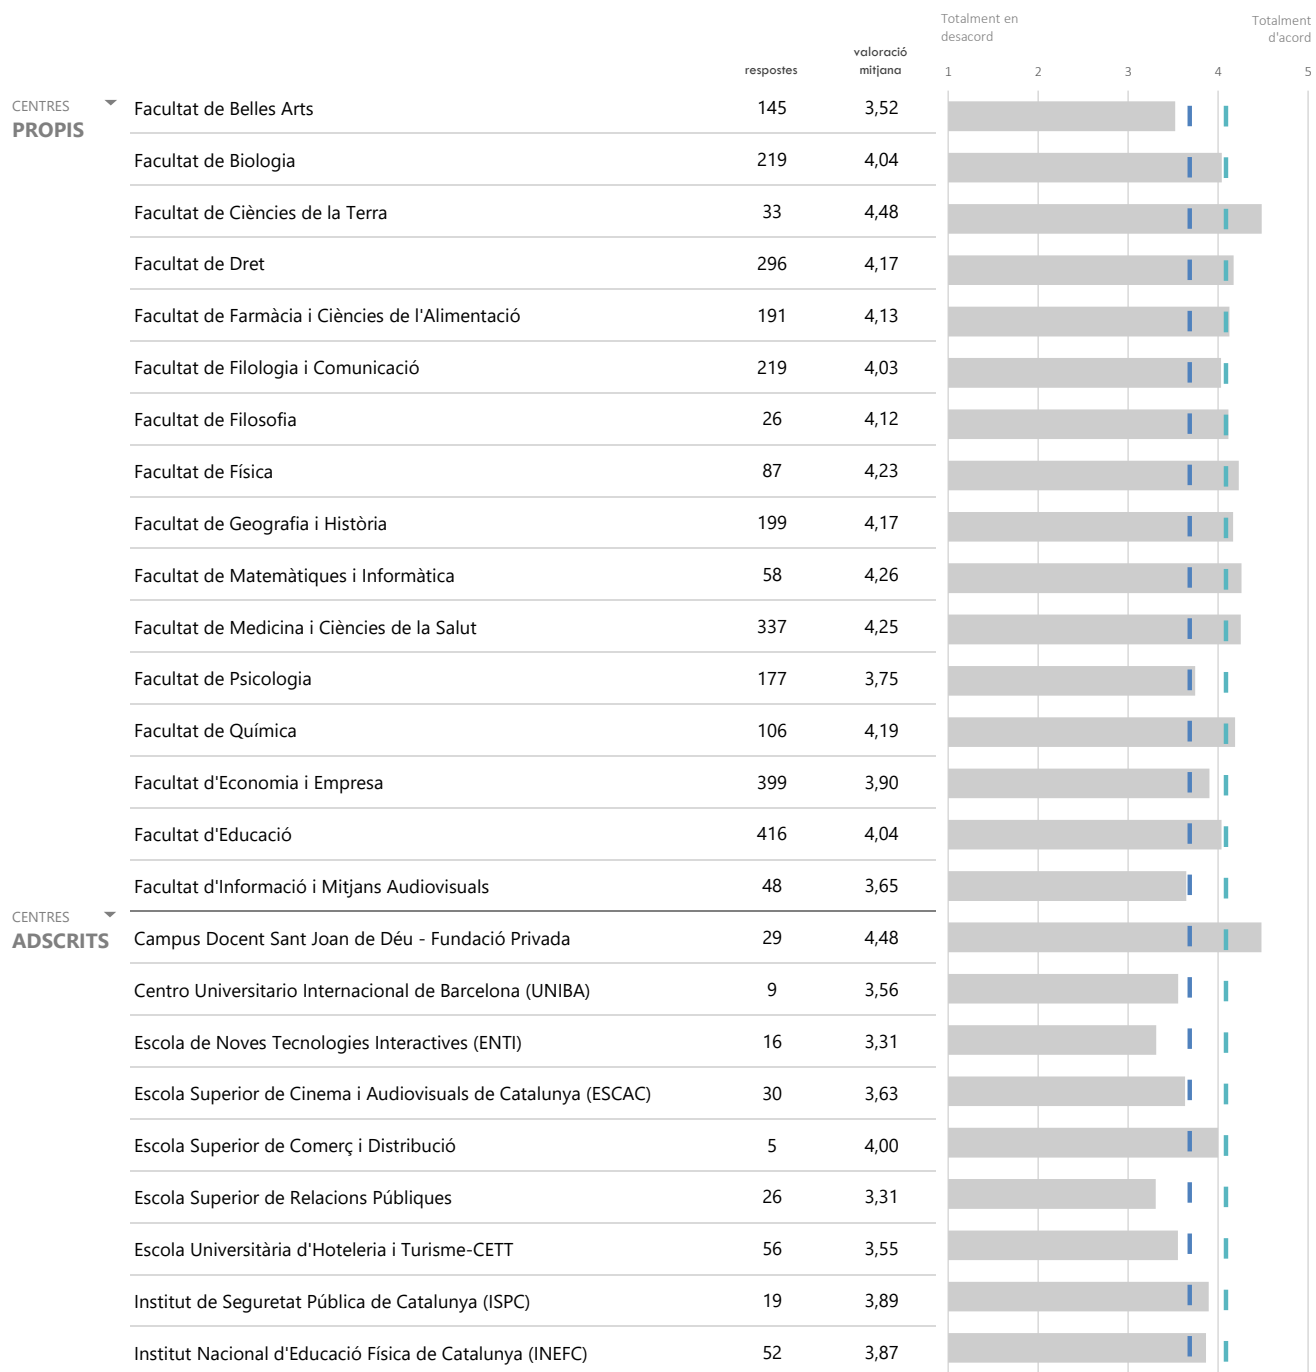

▶ LLEGENDA

- Valoració mitjana ensenyament
- Valoració mitjana ítem (4,02)
- Valoració mitjana global UB (3,64)

22 Si tornés a començar, triaria la mateixa titulació

CENTRES PROPIS

	Sí	No	Total	% Sí	% No
Facultat de Belles Arts	99	46	145	68,28	31,72
Facultat de Biologia	173	46	219	79,00	21,00
Facultat de Ciències de la Terra	28	5	33	84,85	15,15
Facultat de Dret	224	80	304	73,68	26,32
Facultat de Farmàcia i Ciències de l'Alimentació	153	39	192	79,69	20,31
Facultat de Filologia i Comunicació	155	64	219	70,78	29,22
Facultat de Filosofia	18	7	25	72,00	28,00
Facultat de Física	80	17	97	82,47	17,53
Facultat de Geografia i Història	151	46	197	76,65	23,35
Facultat de Matemàtiques i Informàtica	43	7	50	86,00	14,00
Facultat de Medicina i Ciències de la Salut	294	41	335	87,76	12,24
Facultat de Psicologia	145	31	176	82,39	17,61
Facultat de Química	78	28	106	73,58	26,42
Facultat d'Economia i Empresa	270	118	388	69,59	30,41
Facultat d'Educació	357	57	414	86,23	13,77
Facultat d'Informació i Mitjans Audiovisuals	34	14	48	70,83	29,17

CENTRES ADSCRITS

Campus Docent Sant Joan de Déu - Fundació Privada	25	4	29	86,21	13,79
Centro Universitario Internacional de Barcelona (UNIBA)	9	0	9	100,00	0,00
Escola de Noves Tecnologies Interactives (ENTI)	12	4	16	75,00	25,00
Escola Superior de Cinema i Audiovisuals de Catalunya (ESCAC)	26	4	30	86,67	13,33
Escola Superior de Comerç i Distribució	4	1	5	80,00	20,00
Escola Superior de Relacions Públiques	19	7	26	73,08	26,92
Escola Universitària d'Hoteleria i Turisme-CETT	33	23	56	58,93	41,07
Institut de Seguretat Pública de Catalunya (ISPC)	11	8	19	57,89	42,11
Institut Nacional d'Educació Física de Catalunya (INEFC)	39	13	52	75,00	25,00