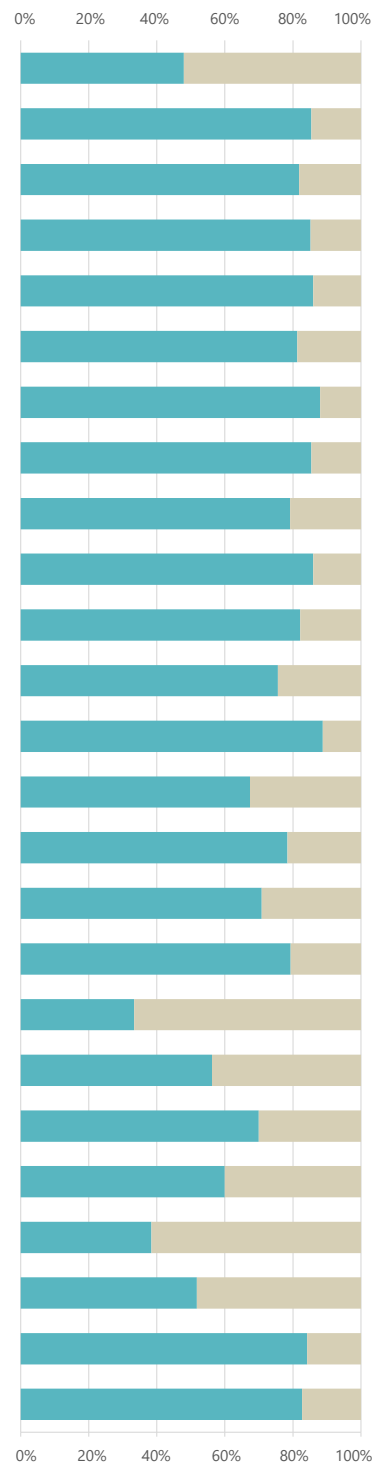

CENTRES ADSCRITS

Campus Docent Sant Joan de Déu - Fundació Privada	23	6	29	79,31	20,69
Centro Universitario Internacional de Barcelona (UNIBA)	3	6	9	33,33	66,67
Escola de Noves Tecnologies Interactives (ENTI)	9	7	16	56,25	43,75
Escola Superior de Cinema i Audiovisuals de Catalunya (ESCAC)	21	9	30	70,00	30,00
Escola Superior de Comerç i Distribució	3	2	5	60,00	40,00
Escola Superior de Relacions Públiques	10	16	26	38,46	61,54
Escola Universitària d'Hoteleria i Turisme-CETT	29	27	56	51,79	48,21
Institut de Seguretat Pública de Catalunya (ISPC)	16	3	19	84,21	15,79
Institut Nacional d'Educació Física de Catalunya (INEFC)	43	9	52	82,69	17,31

LLEGENDA

- % Sí
- % No

* Titulacions amb 5 o menys respostes