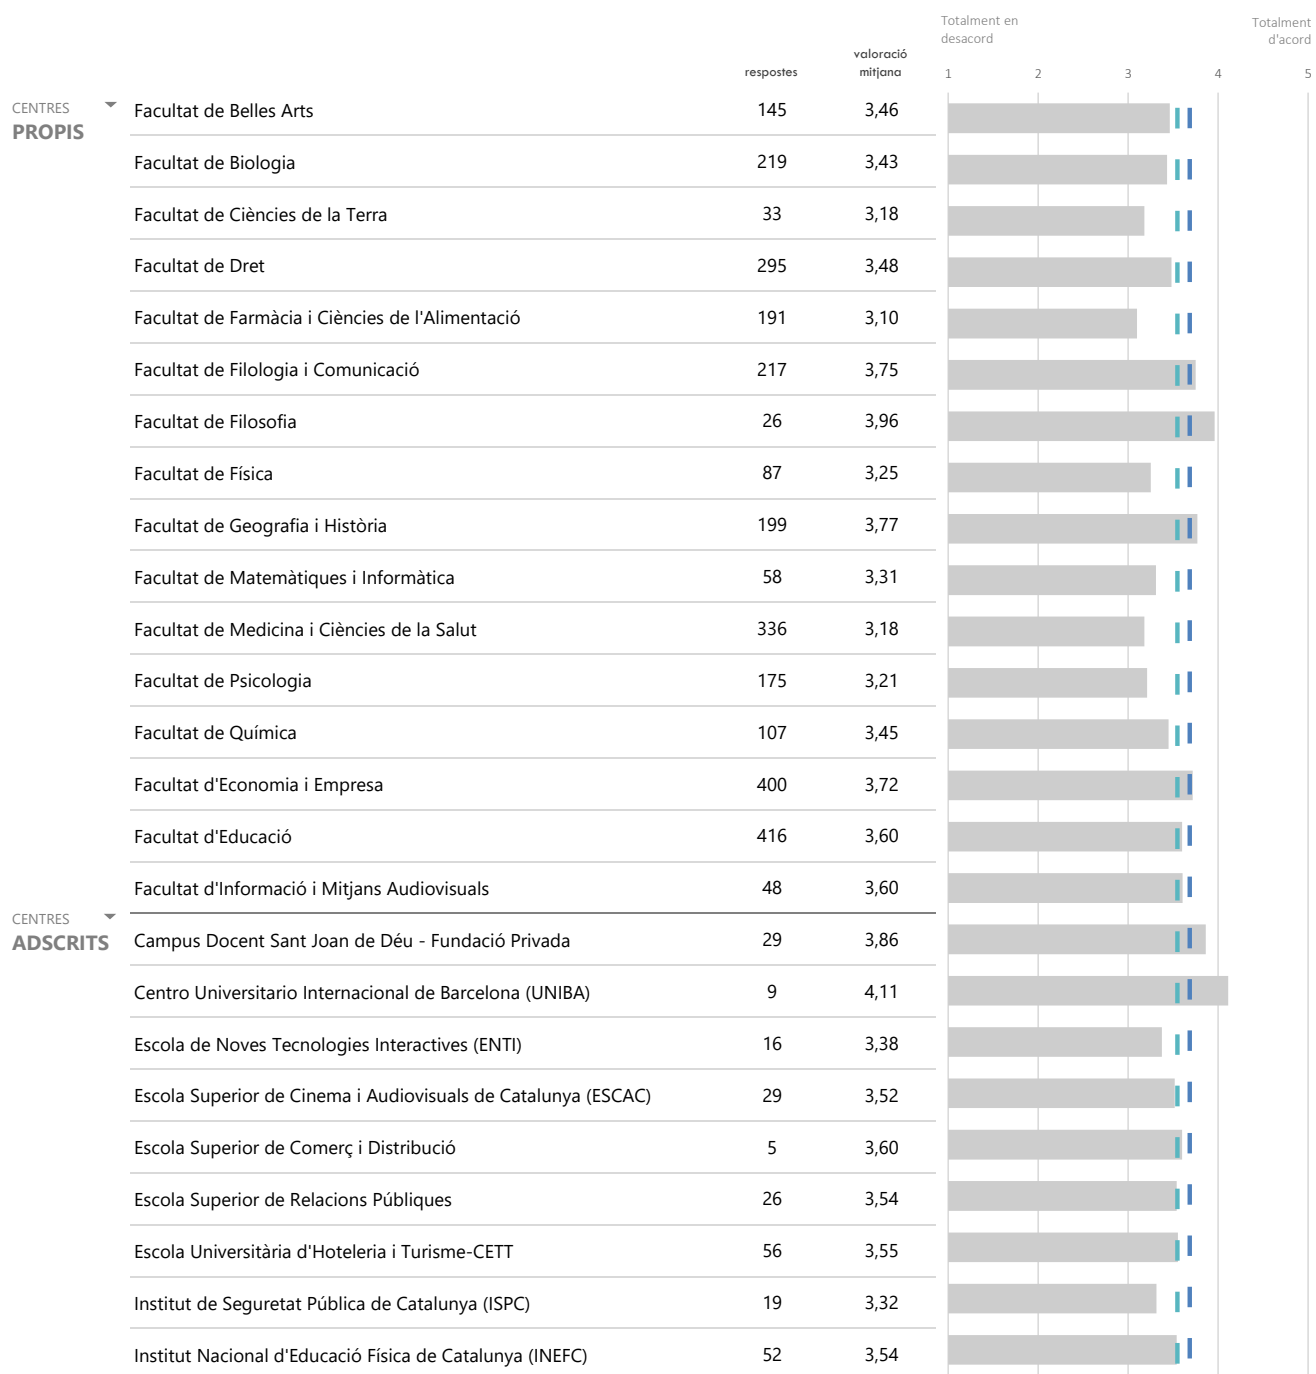

▶ LLEGENDA

- Valoració mitjana ensenyament
- Valoració mitjana ítem (3,49)
- Valoració mitjana global UB (3,64)

| CENTRES | | respostes | valoració mitjana | Totalment en desacord | | | | Totalment d'acord |
|--|---|-----------|---|---|---|---|---|-------------------|
| | | | | 1 | 2 | 3 | 4 | 5 |
| CENTRES PROPIS | Facultat de Belles Arts | 144 | 3,50 | [Bar chart showing distribution of responses for Belles Arts] | | | | |
| | Facultat de Biologia | 218 | 3,72 | [Bar chart showing distribution of responses for Biologia] | | | | |
| | Facultat de Ciències de la Terra | 33 | 4,33 | [Bar chart showing distribution of responses for Ciències de la Terra] | | | | |
| | Facultat de Dret | 294 | 3,94 | [Bar chart showing distribution of responses for Dret] | | | | |
| | Facultat de Farmàcia i Ciències de l'Alimentació | 191 | 3,56 | [Bar chart showing distribution of responses for Farmàcia i Ciències de l'Alimentació] | | | | |
| | Facultat de Filologia i Comunicació | 216 | 4,01 | [Bar chart showing distribution of responses for Filologia i Comunicació] | | | | |
| | Facultat de Filosofia | 25 | 4,04 | [Bar chart showing distribution of responses for Filosofia] | | | | |
| | Facultat de Física | 87 | 3,61 | [Bar chart showing distribution of responses for Física] | | | | |
| | Facultat de Geografia i Història | 198 | 3,99 | [Bar chart showing distribution of responses for Geografia i Història] | | | | |
| | Facultat de Matemàtiques i Informàtica | 58 | 4,05 | [Bar chart showing distribution of responses for Matemàtiques i Informàtica] | | | | |
| | Facultat de Medicina i Ciències de la Salut | 337 | 3,98 | [Bar chart showing distribution of responses for Medicina i Ciències de la Salut] | | | | |
| | Facultat de Psicologia | 177 | 3,80 | [Bar chart showing distribution of responses for Psicologia] | | | | |
| | Facultat de Química | 106 | 3,72 | [Bar chart showing distribution of responses for Química] | | | | |
| | Facultat d'Economia i Empresa | 397 | 3,40 | [Bar chart showing distribution of responses for Economia i Empresa] | | | | |
| | Facultat d'Educació | 416 | 3,79 | [Bar chart showing distribution of responses for Educació] | | | | |
| Facultat d'Informació i Mitjans Audiovisuals | 47 | 4,17 | [Bar chart showing distribution of responses for Informació i Mitjans Audiovisuals] | | | | | |
| CENTRES ADSCRITS | Campus Docent Sant Joan de Déu - Fundació Privada | 28 | 4,18 | [Bar chart showing distribution of responses for Campus Docent Sant Joan de Déu - Fundació Privada] | | | | |
| | Centro Universitario Internacional de Barcelona (UNIBA) | 9 | 3,89 | [Bar chart showing distribution of responses for Centro Universitario Internacional de Barcelona (UNIBA)] | | | | |
| | Escola de Noves Tecnologies Interactives (ENTI) | 15 | 3,53 | [Bar chart showing distribution of responses for Escola de Noves Tecnologies Interactives (ENTI)] | | | | |
| | Escola Superior de Cinema i Audiovisuals de Catalunya (ESCAC) | 30 | 4,00 | [Bar chart showing distribution of responses for Escola Superior de Cinema i Audiovisuals de Catalunya (ESCAC)] | | | | |
| | Escola Superior de Comerç i Distribució | 5 | 4,40 | [Bar chart showing distribution of responses for Escola Superior de Comerç i Distribució] | | | | |
| | Escola Superior de Relacions Públiques | 26 | 3,31 | [Bar chart showing distribution of responses for Escola Superior de Relacions Públiques] | | | | |
| | Escola Universitària d'Hoteleria i Turisme-CETT | 56 | 3,68 | [Bar chart showing distribution of responses for Escola Universitària d'Hoteleria i Turisme-CETT] | | | | |
| | Institut de Seguretat Pública de Catalunya (ISPC) | 19 | 4,21 | [Bar chart showing distribution of responses for Institut de Seguretat Pública de Catalunya (ISPC)] | | | | |
| | Institut Nacional d'Educació Física de Catalunya (INEFC) | 52 | 4,04 | [Bar chart showing distribution of responses for Institut Nacional d'Educació Física de Catalunya (INEFC)] | | | | |