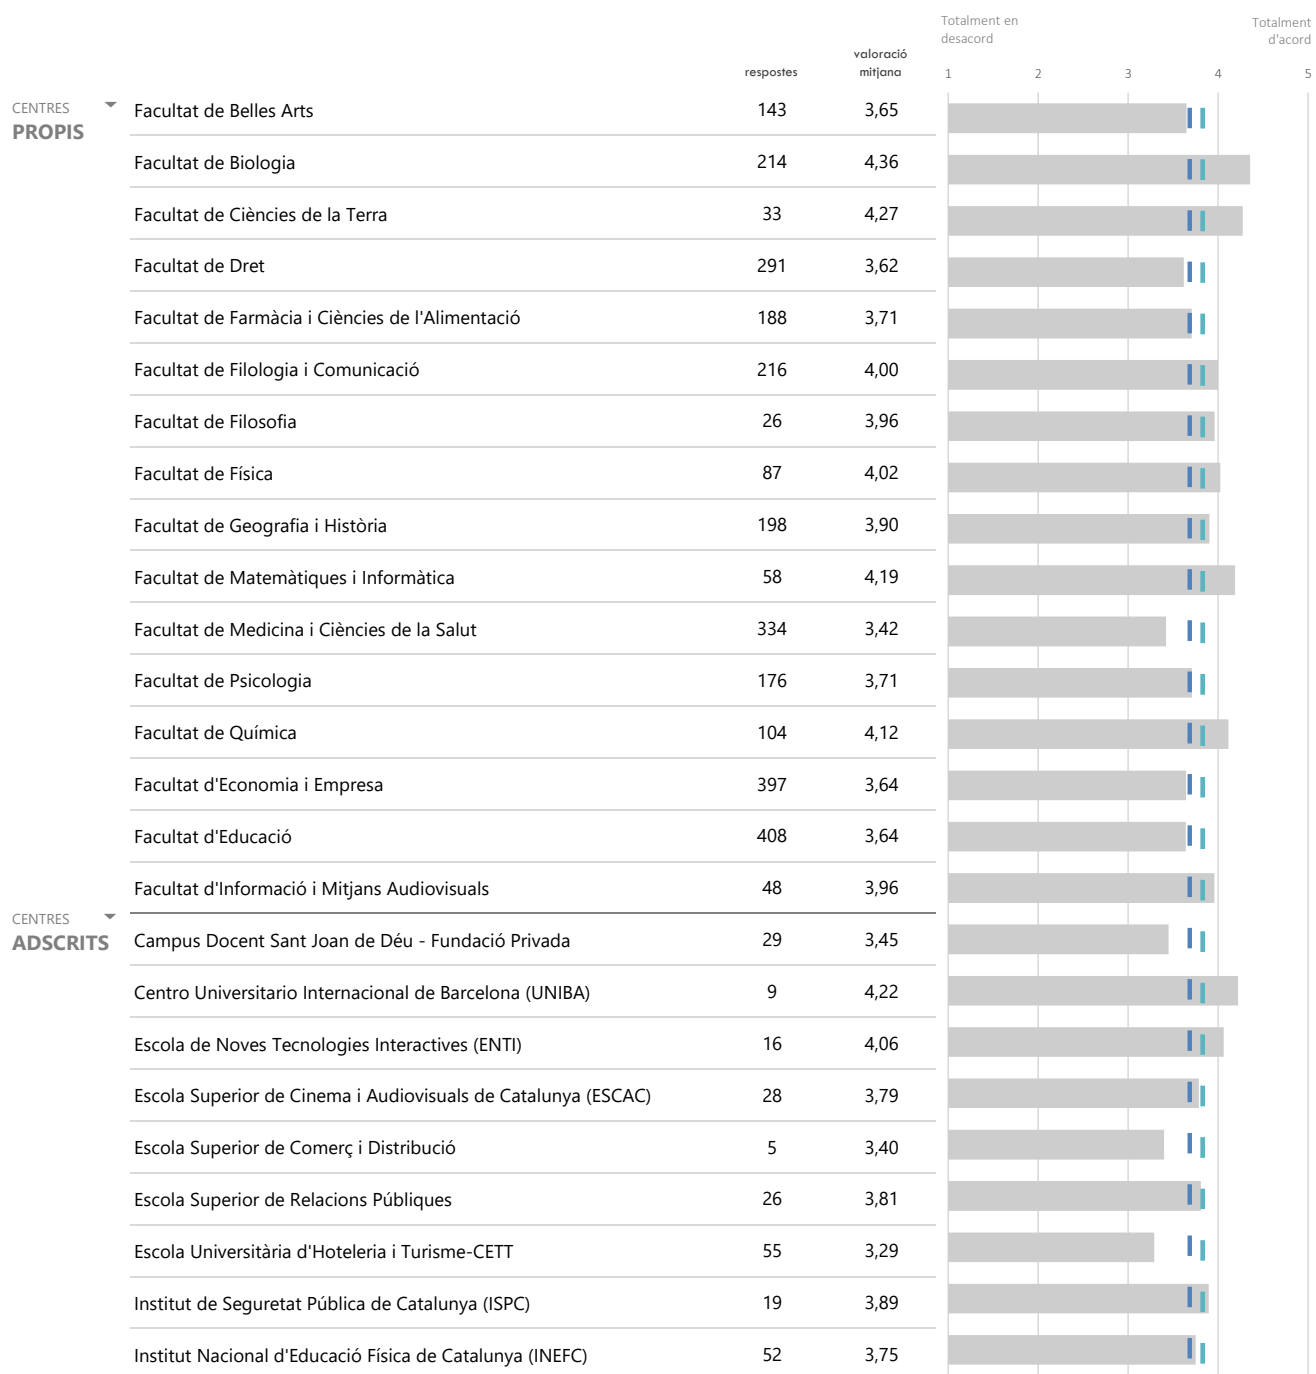

▶ LLEGENDA

- Valoració mitjana ensenyament
- Valoració mitjana ítem (3,77)
- Valoració mitjana global UB (3,64)