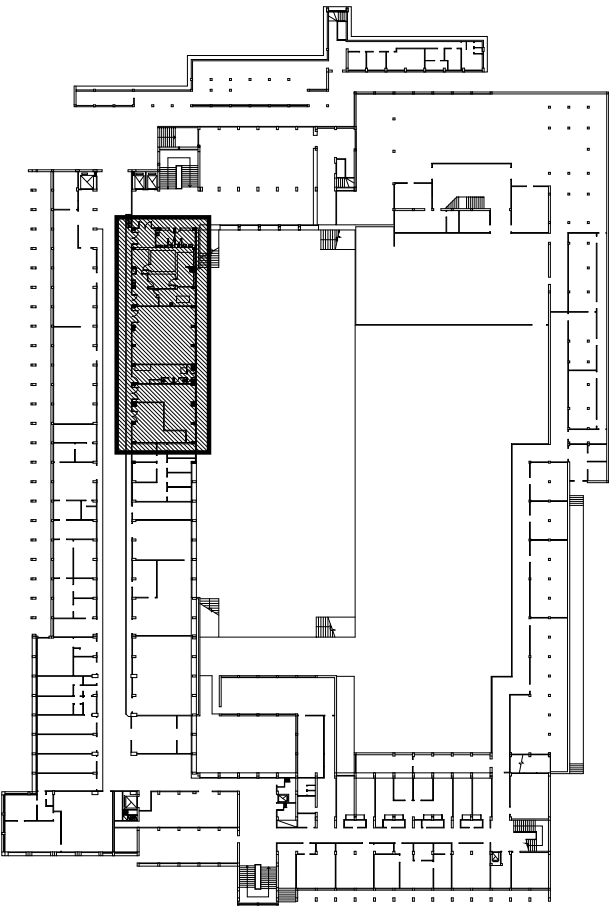

PLANTA SOTERRANEA

ÁREA DE PROYECTOS PROFESIONALES

TÍTULO

PLANO SITIO Y PLANO SOTERRANEA

PROYECTO

FECHA DE ENTREGA

2018

PROYECTO

PROYECTO

PROYECTO

PROYECTO

PROYECTO