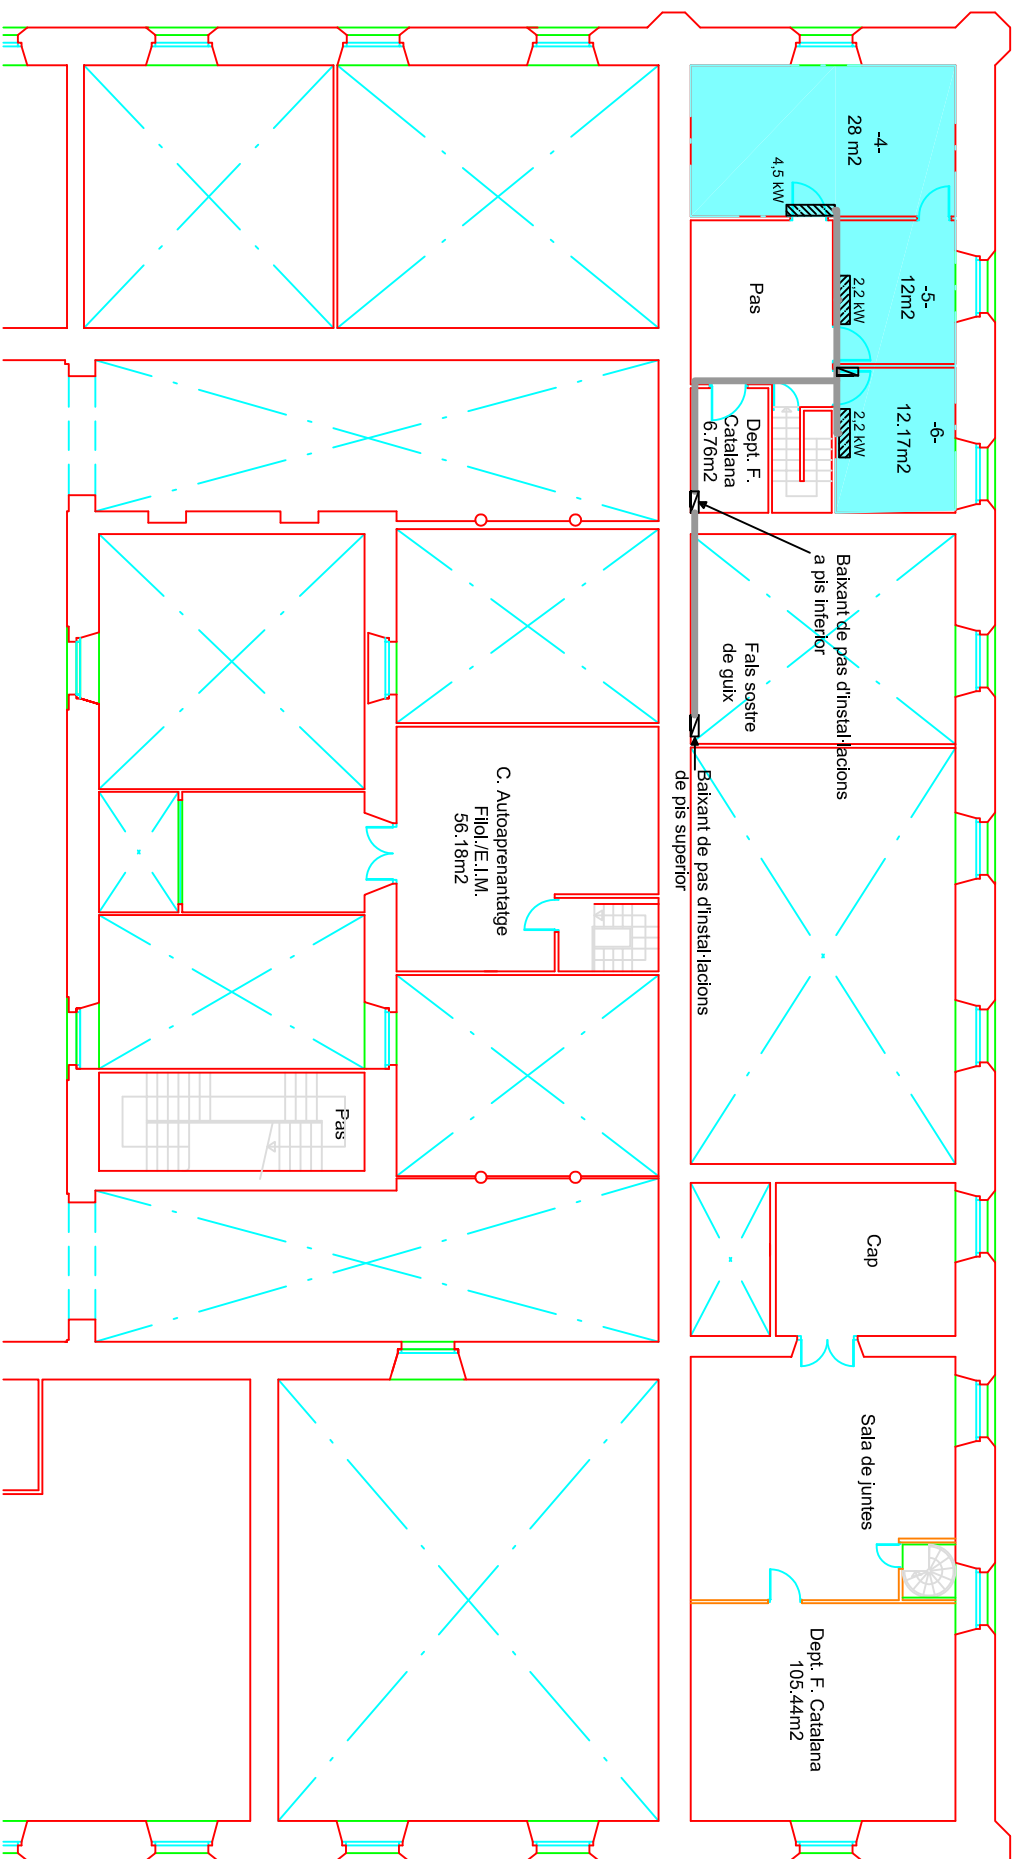

- RECINTE A CLIMATITZAR AMB INSTAL·LACIÓ N° 1
- RECINTE A CLIMATITZAR AMB INSTAL·LACIÓ N° 2
- RECINTE A CLIMATITZAR AMB INSTAL·LACIÓ N° 3

Edifici: **EDIFICI HISTÒRIC**  
 Memòria Tècnica: **INSTAL·LACIÓ DE CLIMATITZACIÓ DE  
 DIFERENTS DEPENDÈNCIES DE TRES  
 SECTORS DE LA FACULTAT DE  
 FILOLOGIA A L'EDIFICI HISTÒRIC**

Plànol: **PLANTA BAIXA ENTRESSOLAT.  
 DISTRIBUCIÓ DE LA INSTAL·LACIÓ  
 DE CLIMATITZACIÓ 1.**

N. Referència	Escola
21/2.007	1:200
Data	N. Plànol
NOVEMBRE 2.007	04
Arquitecte	

**JORDI PUIG I BATALLA**  
 CAP D'OBRES I MANTENIMENTS  
 Enginyer Industrial