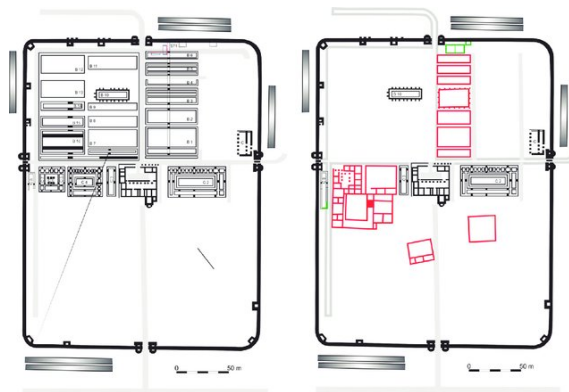

UNIVERSITAT DE
BARCELONA

er α ub
EQUIP DE RECERCA ARQUEOLÒGICA I ARQUEOMÈTRICA
de la
UNIVERSITAT DE BARCELONA

Seminari del Programa de Doctorat Societat i Cultura Arqueologia

Equip de Recerca Arqueològica i Arqueomètrica
de la Universitat de Barcelona / ERAAUB