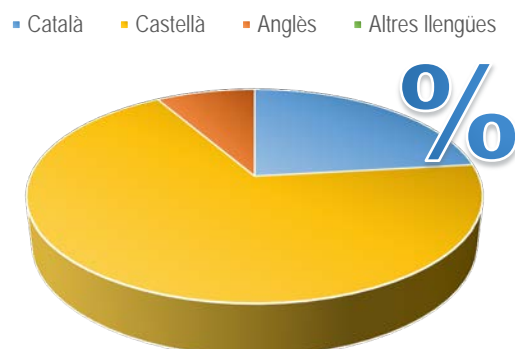

Nombre d'hores de docència als màsters universitaris: 8.754,5

¹ Les dades sobre la distribució de les llengües en els ensenyaments de grau i màster universitari han estat aportades per cada centre adscrit i s'han obtingut a partir dels diferents mecanismes que cada centre tenia a la seva disposició.