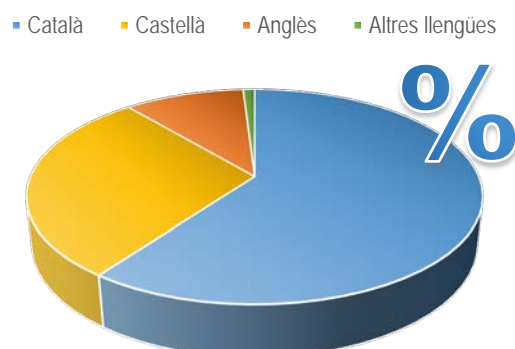

Nombre d'hores de docència als graus: 45.922,0

Dades dels màsters universitaris		
Llengua	Hores de docència	Percentatge
Català	2.030,0	23,2 %
Castellà	5.992,5	68,5 %
Anglès	732,0	8,4 %
Altres llengües