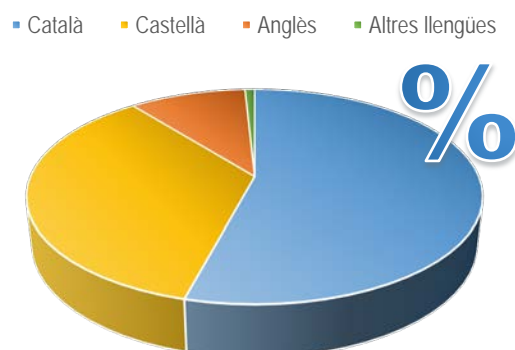

## Llengua de la docència als centres adscrits de la Universitat de Barcelona. Curs 2022-2023

Dades globals <sup>1</sup>		
Llengua	Hores de docència	Percentatge
Català	29.600,5	54,1 %
Castellà	19.242,0	35,2 %
Anglès	5.384,0	9,8 %
Altres llengües	450,0	0,8 %