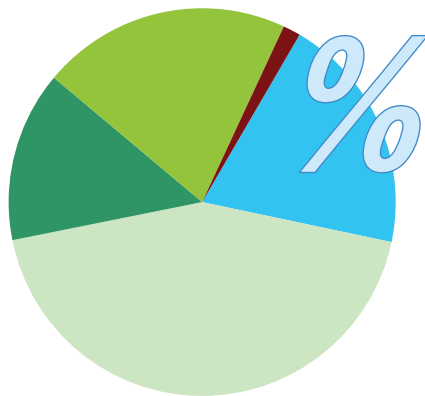

Llengua de les tesis doctorals a la Universitat de Barcelona

Dades globals		
Llengua	Nre. de tesis	Percentatge
Català	107	20,11 %
Castellà	231	43,42 %
Anglès	76	14,29 %
Portuguès	5	0,94 %
Francès	2	0,38 %
Italià	1	0,19 %
En dues llengües	110	20,68 %
Total	532	100 %

2008-09
dades

En dues llengües		
Llengües	Nre. de tesis	Percentatge
Anglès i català	41	37,27 %
Anglès i castellà	68	61,82 %
Anglès i francès	1	0,91 %
Total	110	100 %

- Català
- Castellà
- Anglès
- En dues llengües
- En altres llengües (portuguès, francès i italià)

Dades dels departaments. Distribució per centres

Facultat de Belles Arts				En dues llengües		
	Departament	Català	Castellà	Portuguès	Anglès-català	Anglès-castellà
Dibuix	-	4	1	-	-	
	-	80,00 %	20,00 %	-	-	
Disseny i Imatge	-	4	-	-	-	
	-	100,00 %	-	-	-	
Escultura	-	4	1	-	-	
	-	80,00 %	20,00 %	-	-	
Pintura	2	-	-	-	-	
	100,00 %	-	-	-	-	
Total	2	12	2	-	-	
	12,50 %	75,00 %	12,50 %	-	-