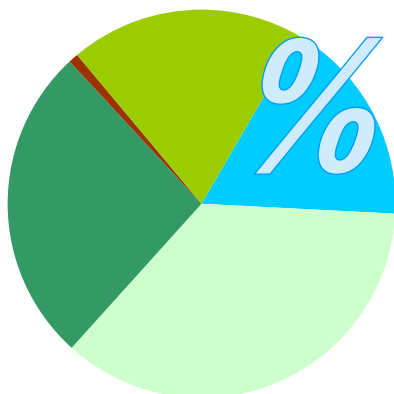

Llengua de les tesis doctorals a la Universitat de Barcelona

Dades globals		
Llengua	Nre. de tesis	Percentatge
Català	99	17,58 %
Castellà	202	35,88 %
Anglès	148	26,29 %
Francès	2	0,36 %
Portuguès	3	0,53 %
En dues llengües	109	19,36 %
Total	563¹⁴	100 %

2010-2011
dades

En dues llengües		
Llengües	Nre. de tesis	Percentatge
Anglès i català	41	37,61 %
Anglès i castellà	63	57,80 %
Castellà i alemany	2	1,83 %
Castellà i italià	1	0,92 %
Castellà i portuguès	1	0,92 %
Francès i anglès	1	0,92 %
Total	109	100 %

- Català
- Castellà
- Anglès
- En altres llengües (francès i portuguès)
- En dues llengües

Dades dels departaments. Distribució per centres

Facultat de Belles Arts				En dues llengües		
	Departament	Català	Castellà	Anglès	Anglès-català	Anglès-castellà
Dibuix	1 20,00 %	3 60,00 %	-	-	-	
Disseny i Imatge	1 100,00 %	-	-	-	-	
Escultura	-	2 100,00 %	-	-	-	
Pintura	-	2 66,67 %	-	-	1 33,33 %	
Total¹	2 18,18 %	7 63,64 %	-	-	1 9,09 %	

¹ La Facultat de Belles Arts té una tesi més en una altra llengua no reflectida a la taula, i això fa que la suma dels percentatges no arribi al 100 %.