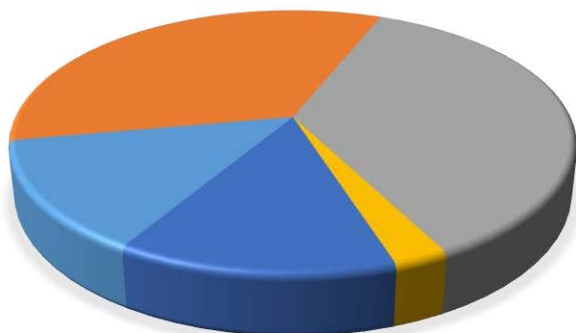

Llengua de les tesis doctorals a la Universitat de Barcelona

Dades globals		
Llengua	Tesis	Percentatge
Català	102	13,56 %
Castellà	255	33,91 %
Anglès	273	36,30 %
Francès	2	0,27 %
Gallec	1	0,13 %
Italià	7	0,93 %
Portuguès	10	1,33 %
En dues llengües	102	13,56 %
Total	752	100 %

2014-2015
dades

En dues llengües		
Llengües	Tesis	Percentatge
Anglès i català	37	36,27 %
Anglès i castellà	63	61,76 %
Català i castellà	1	0,98 %
Portuguès i castellà	1	0,98 %
Total	102	100 %

- Català
- Castellà
- Anglès
- En altres llengües
- En dues llengües

Dades segons la procedència dels doctorands

Països en què l'espanyol és llengua oficial		
Llengua	Tesis	Percentatge
Català	101	15,98 %
Castellà	233	36,87 %
Anglès	201	31,80 %
Francès	1	0,16 %
Gallec	1	0,16 %
En dues llengües	95	15,03 %
Total	632*	100 %

* Aquest subgrup de tesis representa un 84 % del total.

Països no hispanoparlants		
Llengua	Tesis	Percentatge
Català	1	0,83 %
Castellà	22	18,33 %
Anglès	72	60,00 %
Francès	1	0,83 %
Italià	7	5,83 %
Portuguès	10	8,33 %
En dues llengües	7	5,83 %
Total	120**	100 %

** Aquest subgrup de tesis representa un 16 % del total.