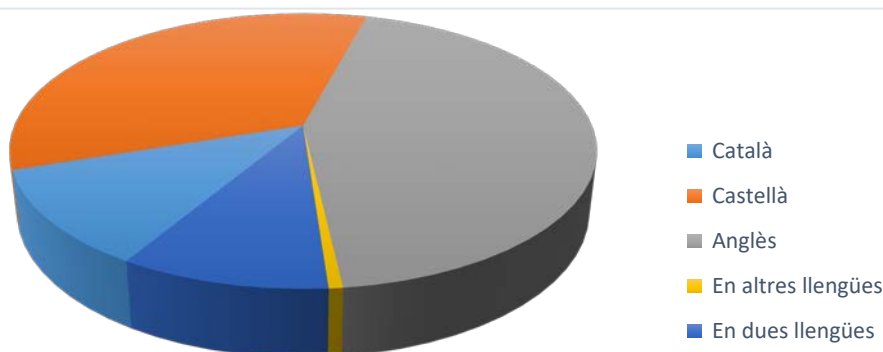

Llengua de les tesis doctorals a la Universitat de Barcelona

Dades globals		
Llengua	Tesis	Percentatge
Català	52	11,28 %
Castellà	158	34,27 %
Alemany	1	0,22 %
Anglès	203	44,03 %
Portuguès	2	0,43 %
En dues llengües	45	9,76 %
Total	461	100 %

2017-2018
dades

En dues llengües		
Llengües	Tesis	Percentatge
Anglès i català	13	28,89 %
Anglès i castellà	30	66,67 %
Castellà i català*	1	2,22 %
Castellà i italià	1	2,22 %
Total	45	100 %

* Aquesta tesi és en tres llengües (castellà, català i anglès)

Dades segons la procedència dels doctorands

Països on l'espanyol té estatus oficial		
Llengua	Tesis	Percentatge
Català	52	13,61 %
Castellà	140	36,65 %
Alemany	1	0,26 %
Anglès	151	39,53 %
En dues llengües	38	9,95 %
Total	382**	100 %

** Aquest subgrup de tesis representa un 83 % del total.

Països on l'espanyol no té estatus oficial		
Llengua	Tesis	Percentatge
Castellà	18	22,78 %
Anglès	52	65,82 %
Portuguès	2	2,53 %
En dues llengües	7	8,86 %
Total	79***	100 %

*** Aquest subgrup de tesis representa un 17 % del total.