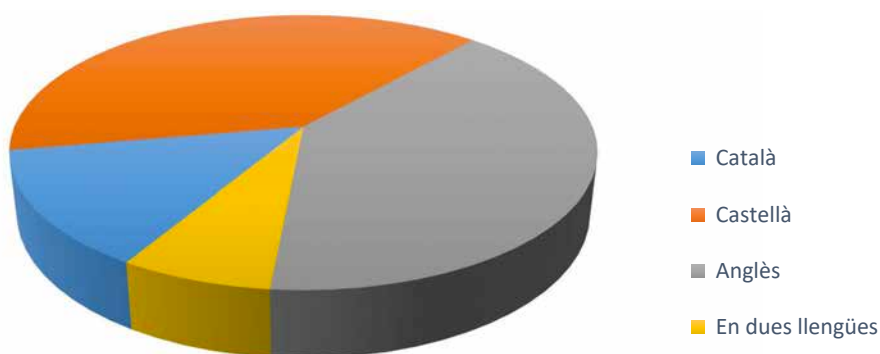

Llengua de les tesis doctorals a la Facultat de Medicina i Ciències de la Salut

Dades globals		
Llengua	Tesis	Percentatge
Català	25	13,66 %
Castellà	72	39,34 %
Anglès	73	39,89 %
En dues llengües	13	7,11 %
Total	183	100 %

2018-2019
dades

En dues llengües		
Llengües	Tesis	Percentatge
Anglès i català	7	53,85 %
Anglès i castellà	6	46,15 %
Total	13	100 %

Font de consulta de la llengua de les tesis doctorals

Font de consulta de les dades de la Facultat de Medicina i Ciències de la Salut		
Font	Tesis	Percentatge
Tesis observades directament en format digital a partir de l'aplicació Tesis Doctorals en Xarxa (TDX)	72	39,34 %
Informació obtinguda a partir del títol de la tesi	111	60,66 %
Total	183	100 %