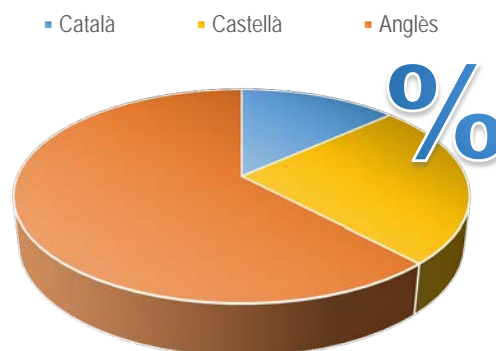

Nombre total de TFM: 292

¹ Les dades sobre la distribució de les llengües en els treballs finals de grau (TFG) i els treballs finals de màster (TFM) han estat aportades per cada facultat i s'han obtingut a partir dels diferents mecanismes que cada centre tenia a la seva disposició.