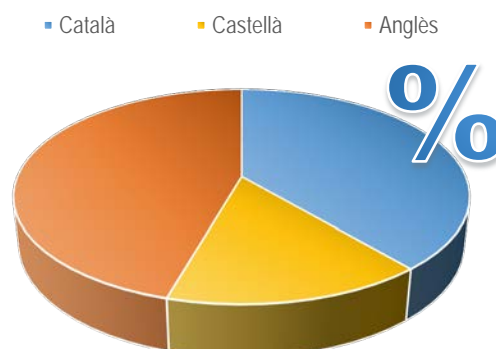

Nombre total de TFG: 384

Dades dels treballs finals de màster		
Llengua	Nombre de treballs	Percentatge
Català	39	13,4 %
Castellà	72	24,7 %
Anglès	181	62,0 %
Altres llengües