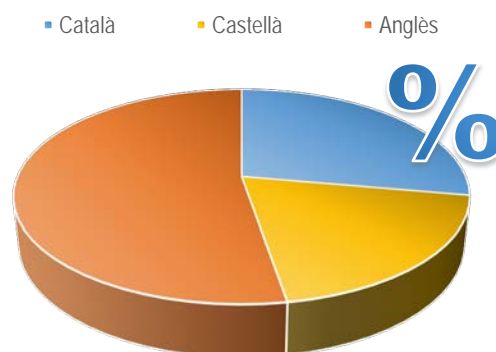

Llengua dels treballs finals de grau i màster de la Facultat de Biologia. Curs 2022-2023

Dades globals ¹		
Llengua	Nombre de treballs	Percentatge
Català	188	27,8 %
Castellà	132	19,5 %
Anglès	356	52,7 %
Altres llengües		