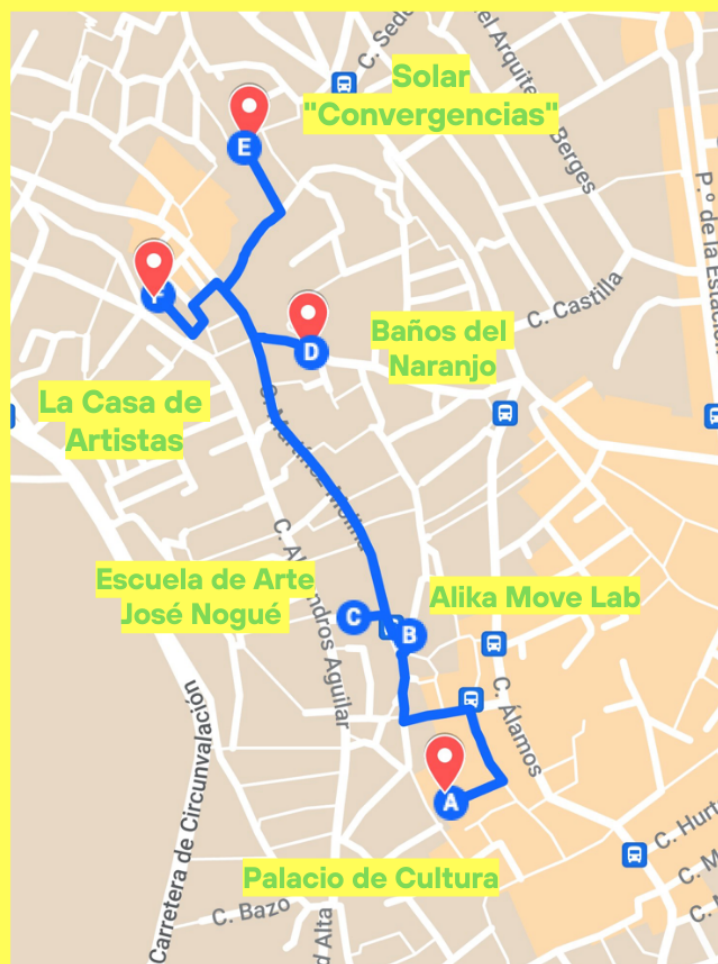

FESTIVAL DE LUZ Y ARTE CONTEMPORÁNEO

Ruta del Festival

A Palacio de Cultura 19.00

C/ Bernardo López, 3

- >Blanco Negro (Gerardo Portales y Miriam Arjonilla)
- >In-fusión (Diego Fernando Córdoba, Antonio Cabrera y Miguel Ángel Vela)
- >La desnudez del lenguaje (Sara Oteros, Sofija Mitic, María Rojas)
- >Cicatrices en el alma (Magdalena Rico)
- >Tensión y emoción. 96 corazones latiendo a unísono (Isabel Soler)

B Alika Move Lab 19.30

C/Virgilio Anguita, 4

- >La música desde el recuerdo (Toni Asensio)

C Escuela de Arte José Nogué 19.45

C/Martínez Molina, 11

- >Art Iluminario (Alumnado de la Escuela, Coord. Carmen Montoro y Ana Isabel Cerceda)
- >Los elementos componen el universo (Leonardo Rodríguez)

D Baños del Naranjo 20.00

Pl. de los Caños

- >Encajonados (Salud Rueda)
- >Burbujas de aire (Carmen Moreno)
- >Desidentidad (José Manuel Alonso)
- >La mirada de las micorrizas. Desde el jardín (Rocío Arregui Pradas)
- >Homo Marítimo (Sotte)
- >Tensión y emoción 96 corazones latiendo al unísono (Isabel Soler)
- >Sombras de vida. (Estrella Soto Moreno)
- >Bordar y callar. (Jesús Caballero Caballero)
- >El pedestal del arte. (Isabel Moreno)

E Solar "Convergencias" 20.30

C/ Alguacil

- >Música y danza para un solar (Inés Ávalos, Silvano Herman)

F La Casa de Artistas 21.00

C/ Vacas de San Juan

- >¡Grita! (Javier Rodríguez, Yolanda Triguero)
- >Caminos (Elena Viedma)
- >Reflejos (Andrea Fernández)
- >Otro día más (Begoña Fernández)

>Vetas (Javier Muñoz)

>Donde hubo, siempre habrá (Alba Molero)

>Esperanza (Mª José Lopera Llamas)

>Sal de ahí (Blanca Jándula, María Gómez)

>Parte de mí (Marina Martínez)

>Mi realidad interior incomprendida (Natalia López, Ángela Fuentes)

>Polvo de estrellas (María Lara, Carmen Ramírez, M^a del Carmen Sojo, M^a del Rocío González)

>Sumérgete a fondo (Miriam Córdoba, Julio Montoro, María Chica, Marta Valenzuela)

>Luz interior (María Tallada)

>A través de mis ojos (Isabel Alcázar)

>Lágrimas de sangre (M^a de los Ángeles Cantero, M^a de los Ángeles López)

>Libertad (Mª José Serrano)

>El Oceano nos pide ayuda (M^a de los Ángeles Catena)

>Reflejos vivos (Paula Montañés)

>Esperanza (María José Lopera)

>La sombra del dolor (Sonia Gutiérrez)

>E.G. Artistic Design (Elisa Gordo)

>Hay que actuar (Natalia Bermejo, Lucía Garrido, Almudena Rama, Ana Rubio)

>Críticas y sombras (Carolina Ruiz, Andrea Gutiérrez, Tomás Muñoz)

>Pausa (Beatriz Sánchez)

>Smooth criminal (Fernando Cáceres)

Exteriores

>Humaraleza (Imtiaz Ben, Oum Aymen Baba, Lissette Mba) - En movimiento 19.00

> De plantas, afectos y encuentros (Rocío Arregui, Mª Dolores Callejón) - En movimiento 19.00

>La sombra alargada del lagarto (Blanca Álvarez, Estela de la Casa, Celia Contreras, Francisco Ramírez) - Pl. San Juan 21.00

>Mi realidad incomprendida (Natalia López, Ángela Fuentes) - C/ Vacas de San Juan 21.00

>Una velada Mágica (Pilar Sanz) - C/San Blas 21.00