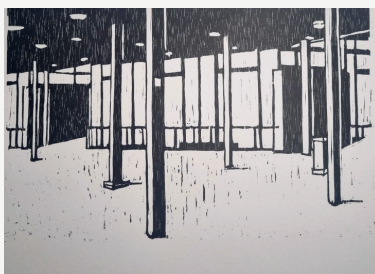

ACCÈSSIT EX AEQUO

Maria Moyà Ramon

Llegat de llums i ombres: la Facultat de Dret des de 1958.

Xilografia
28 x 40 cm