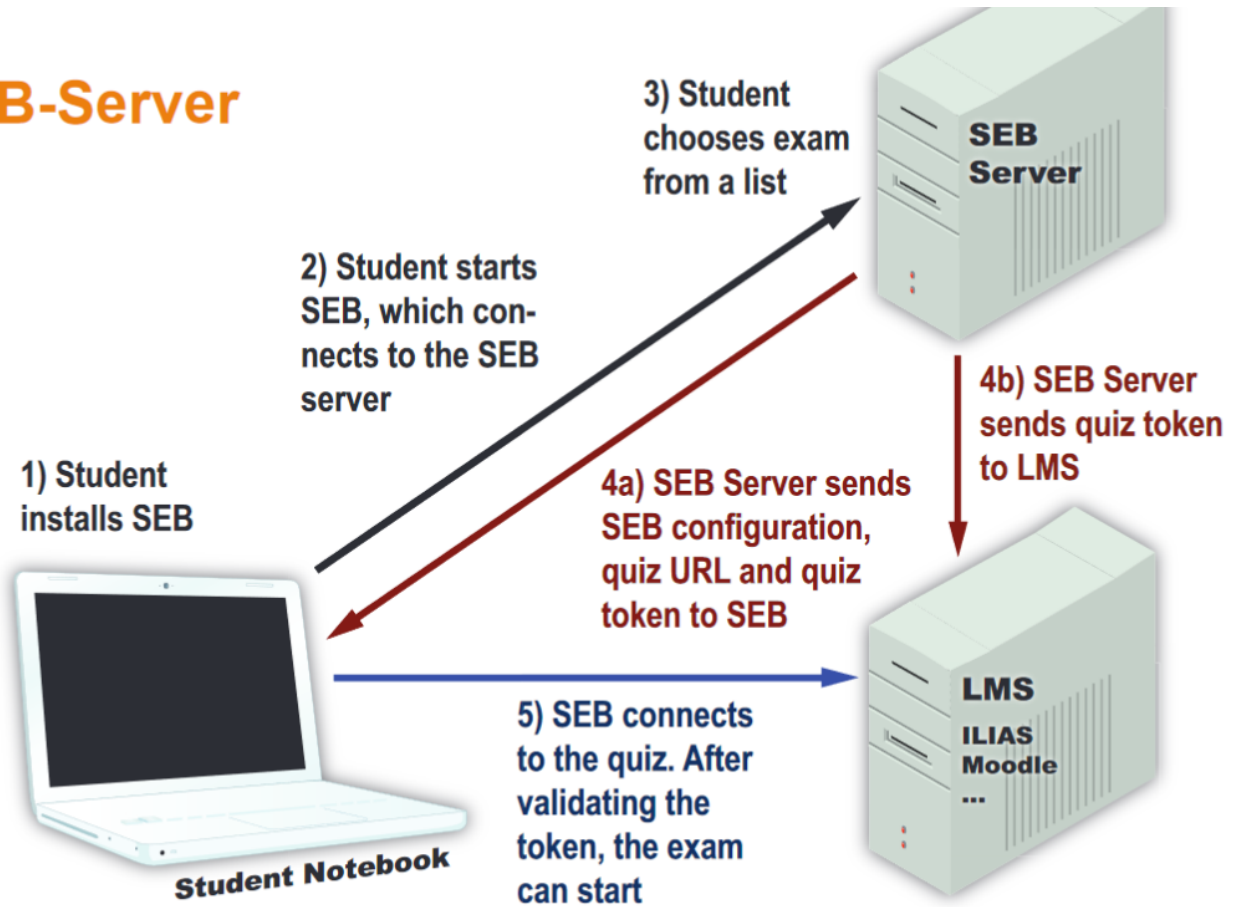

Actualment està disponible el plugin al Campus Virtual UB. El manual està disponible en línia:

<https://www.safeexambrowser.org/windows/win_usermanual_en.html>

SEB-Server

Més informació: