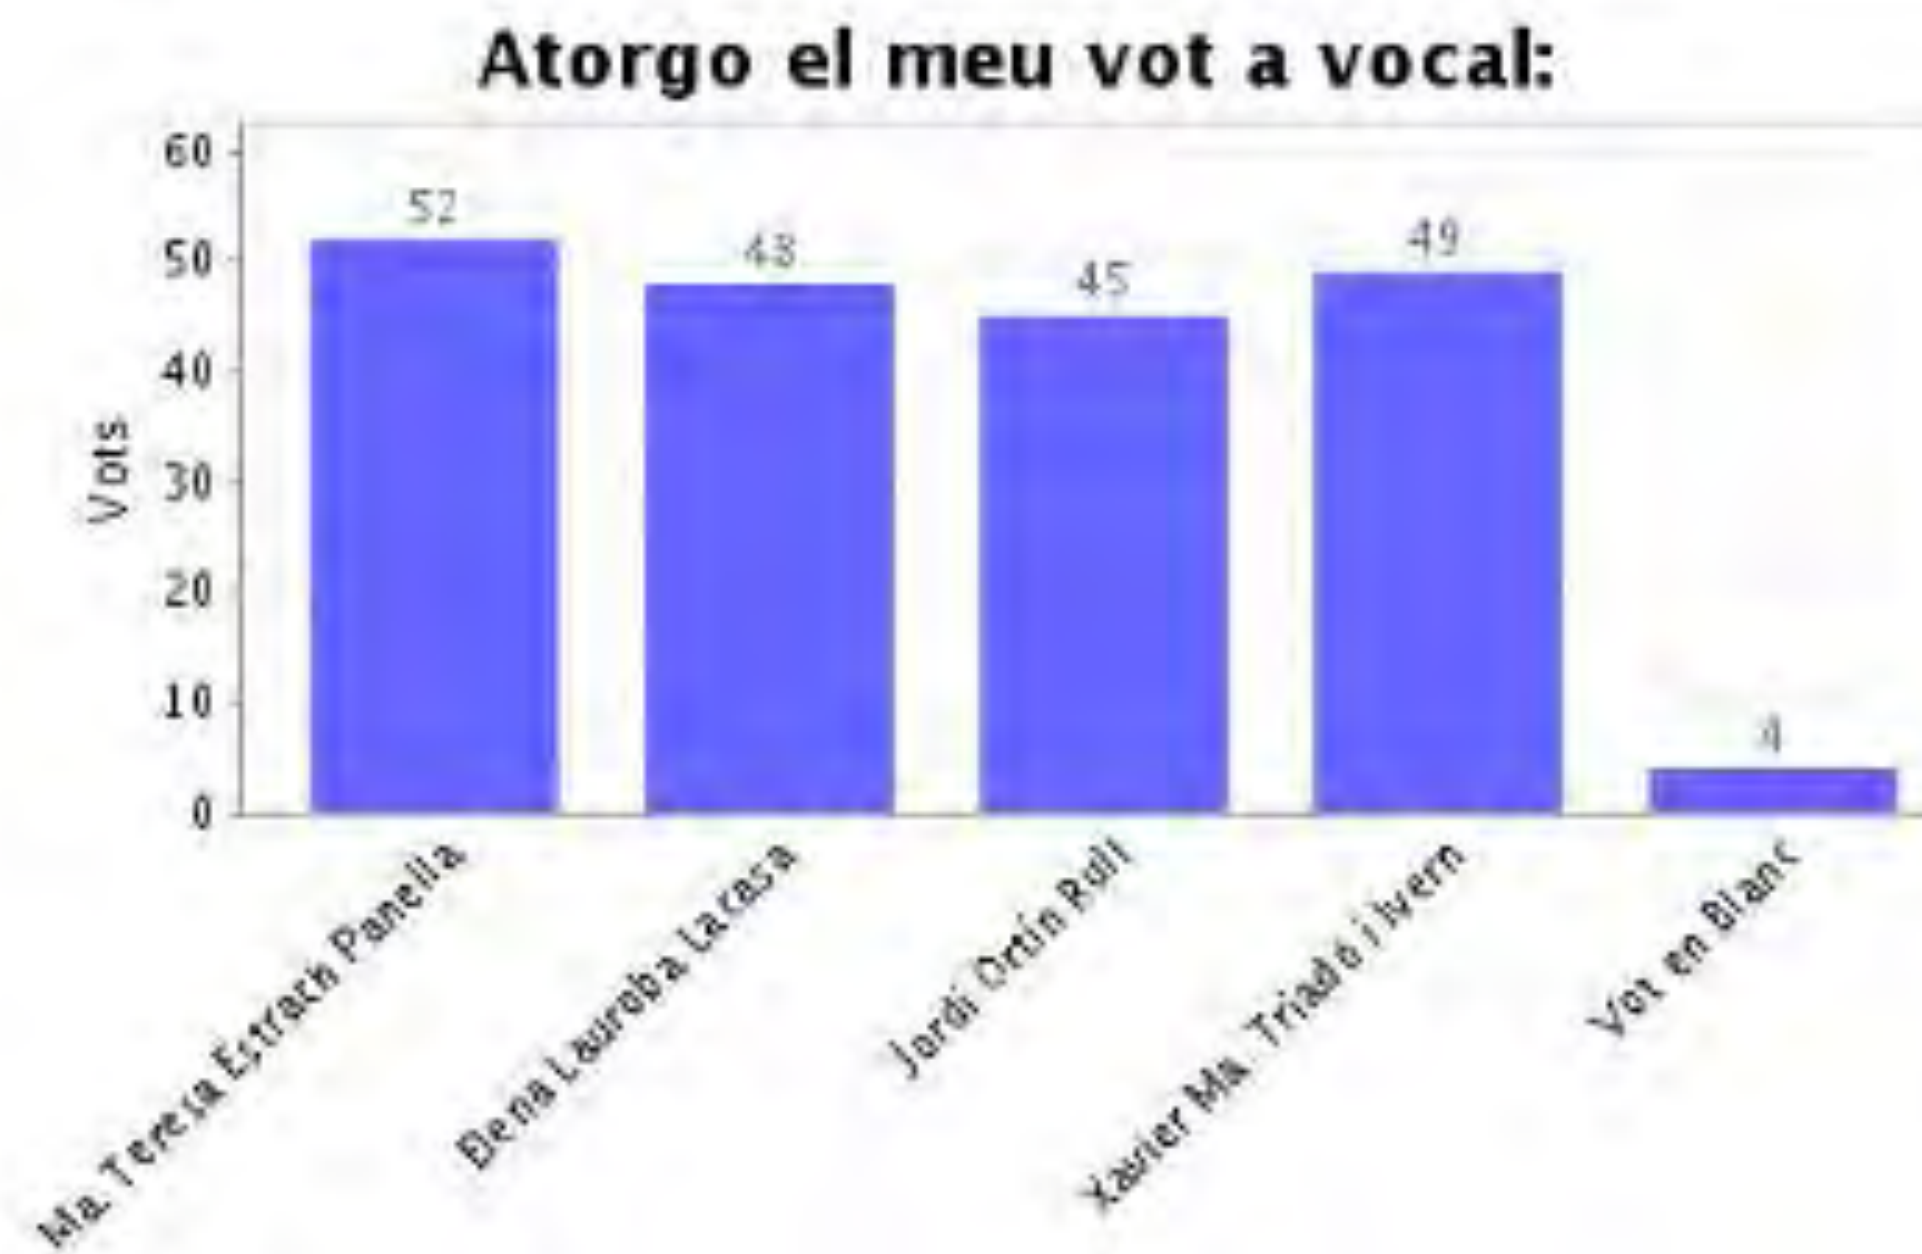

Distribució de vots per dia

_time	WEB
2022-10-20	49
2022-10-21	21
2022-10-22	7
2022-10-23	7
2022-10-24	3

Distribució de vots per hores

Vocals

Eleccions a Claustre de Doctors – Vocals	
Cens	1,120
Vots emesos	198
Votants que han votat	87
Vots en blanc	4
Abstencions	1,033
Total candidats a escollir	4
Formula selecció candidats	Directe

Atorgo el meu vot a vocal:

Opcions	Vots
Ma. Teresa Estrach Panella	52
Elena Lauroba Lacasa	48
Jordi Ortín Rull	45
Xavier Ma. Triadó i Ivern	49
Vot en Blanc	4
Blanc Implicit	0
Nombre total de vots en aquesta pregunta:	87
Districte 1:	87