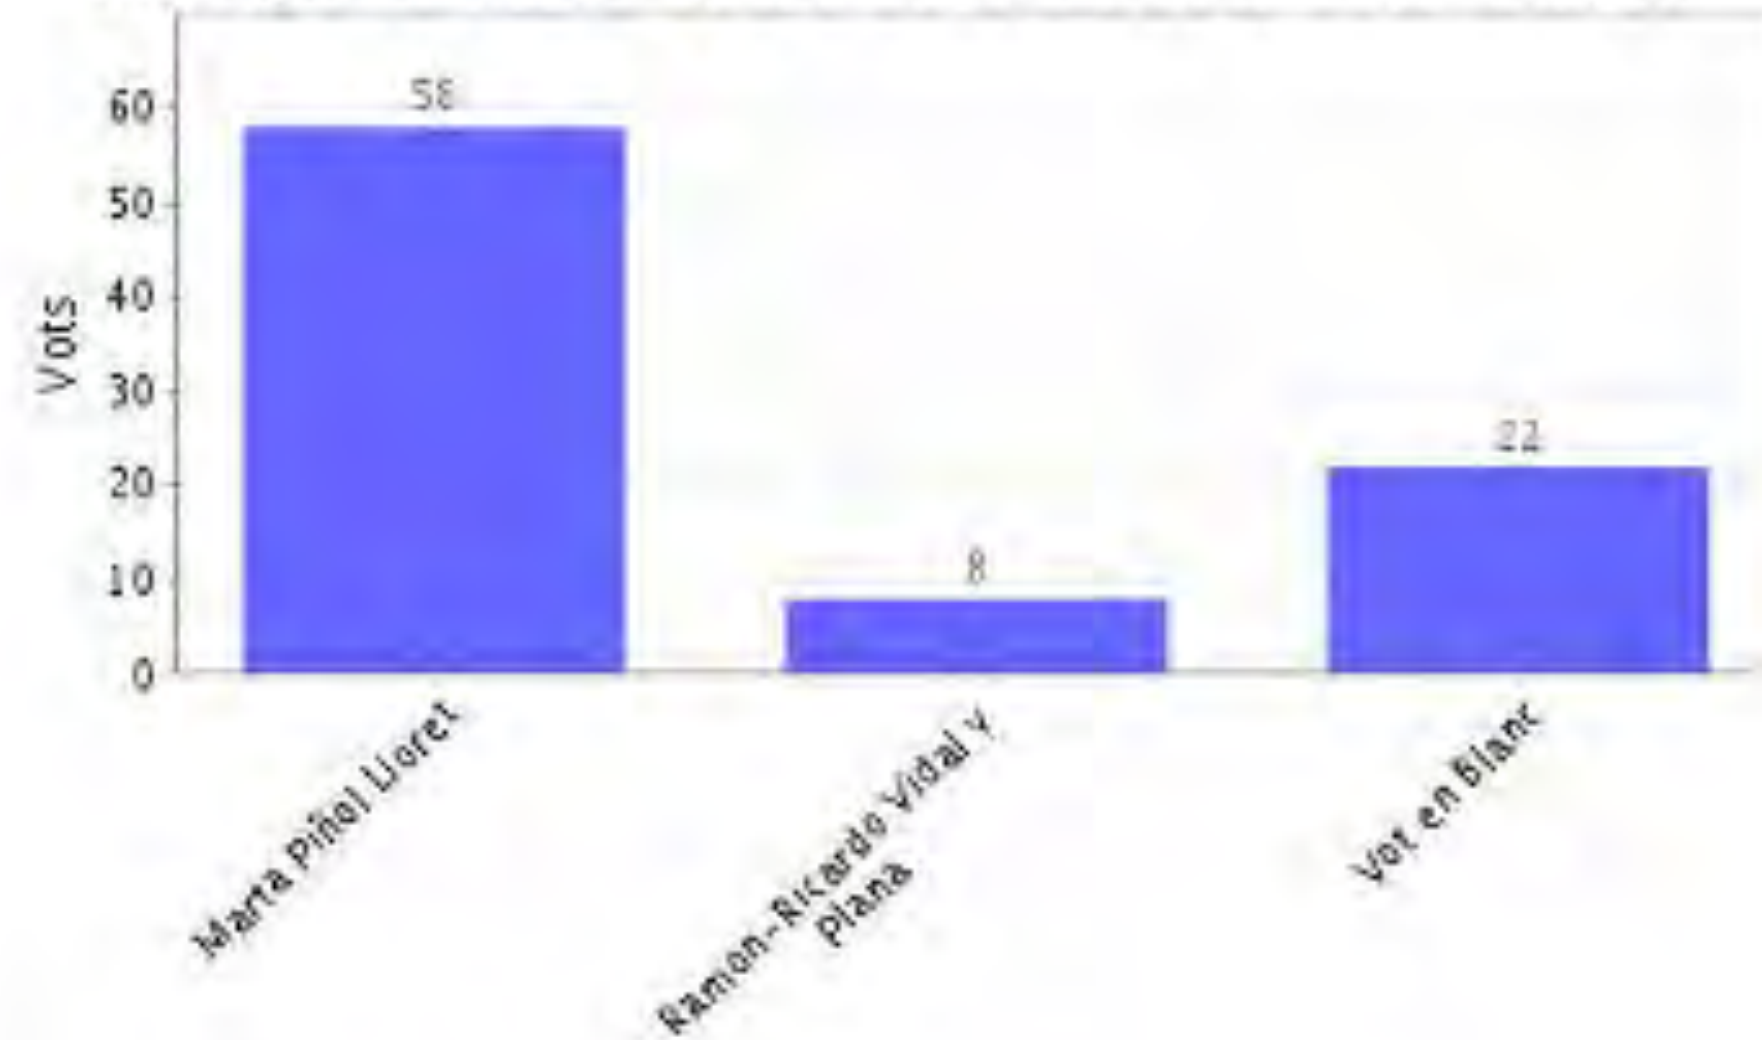

Eleccions a Claustre de Doctors – Secretari/a	
Cens	1,120
Vots emesos	89
Votants que han votat	87
Vots en blanc	23
Abstencions	1,033
Total candidats a escollir	1
Formula selecció candidats	Directe

Atorgo el meu vot a secretari o secretària:

Atorgo el meu vot a secretari o secretària:

Opcions	Vots
Marta Piñol Lloret	58
Ramon-Ricardo Vidal y Plana	8
Vot en Blanc	22
Blanc implícit	1
Nombre total de vots en aquesta pregunta:	87
Districte 1:	87