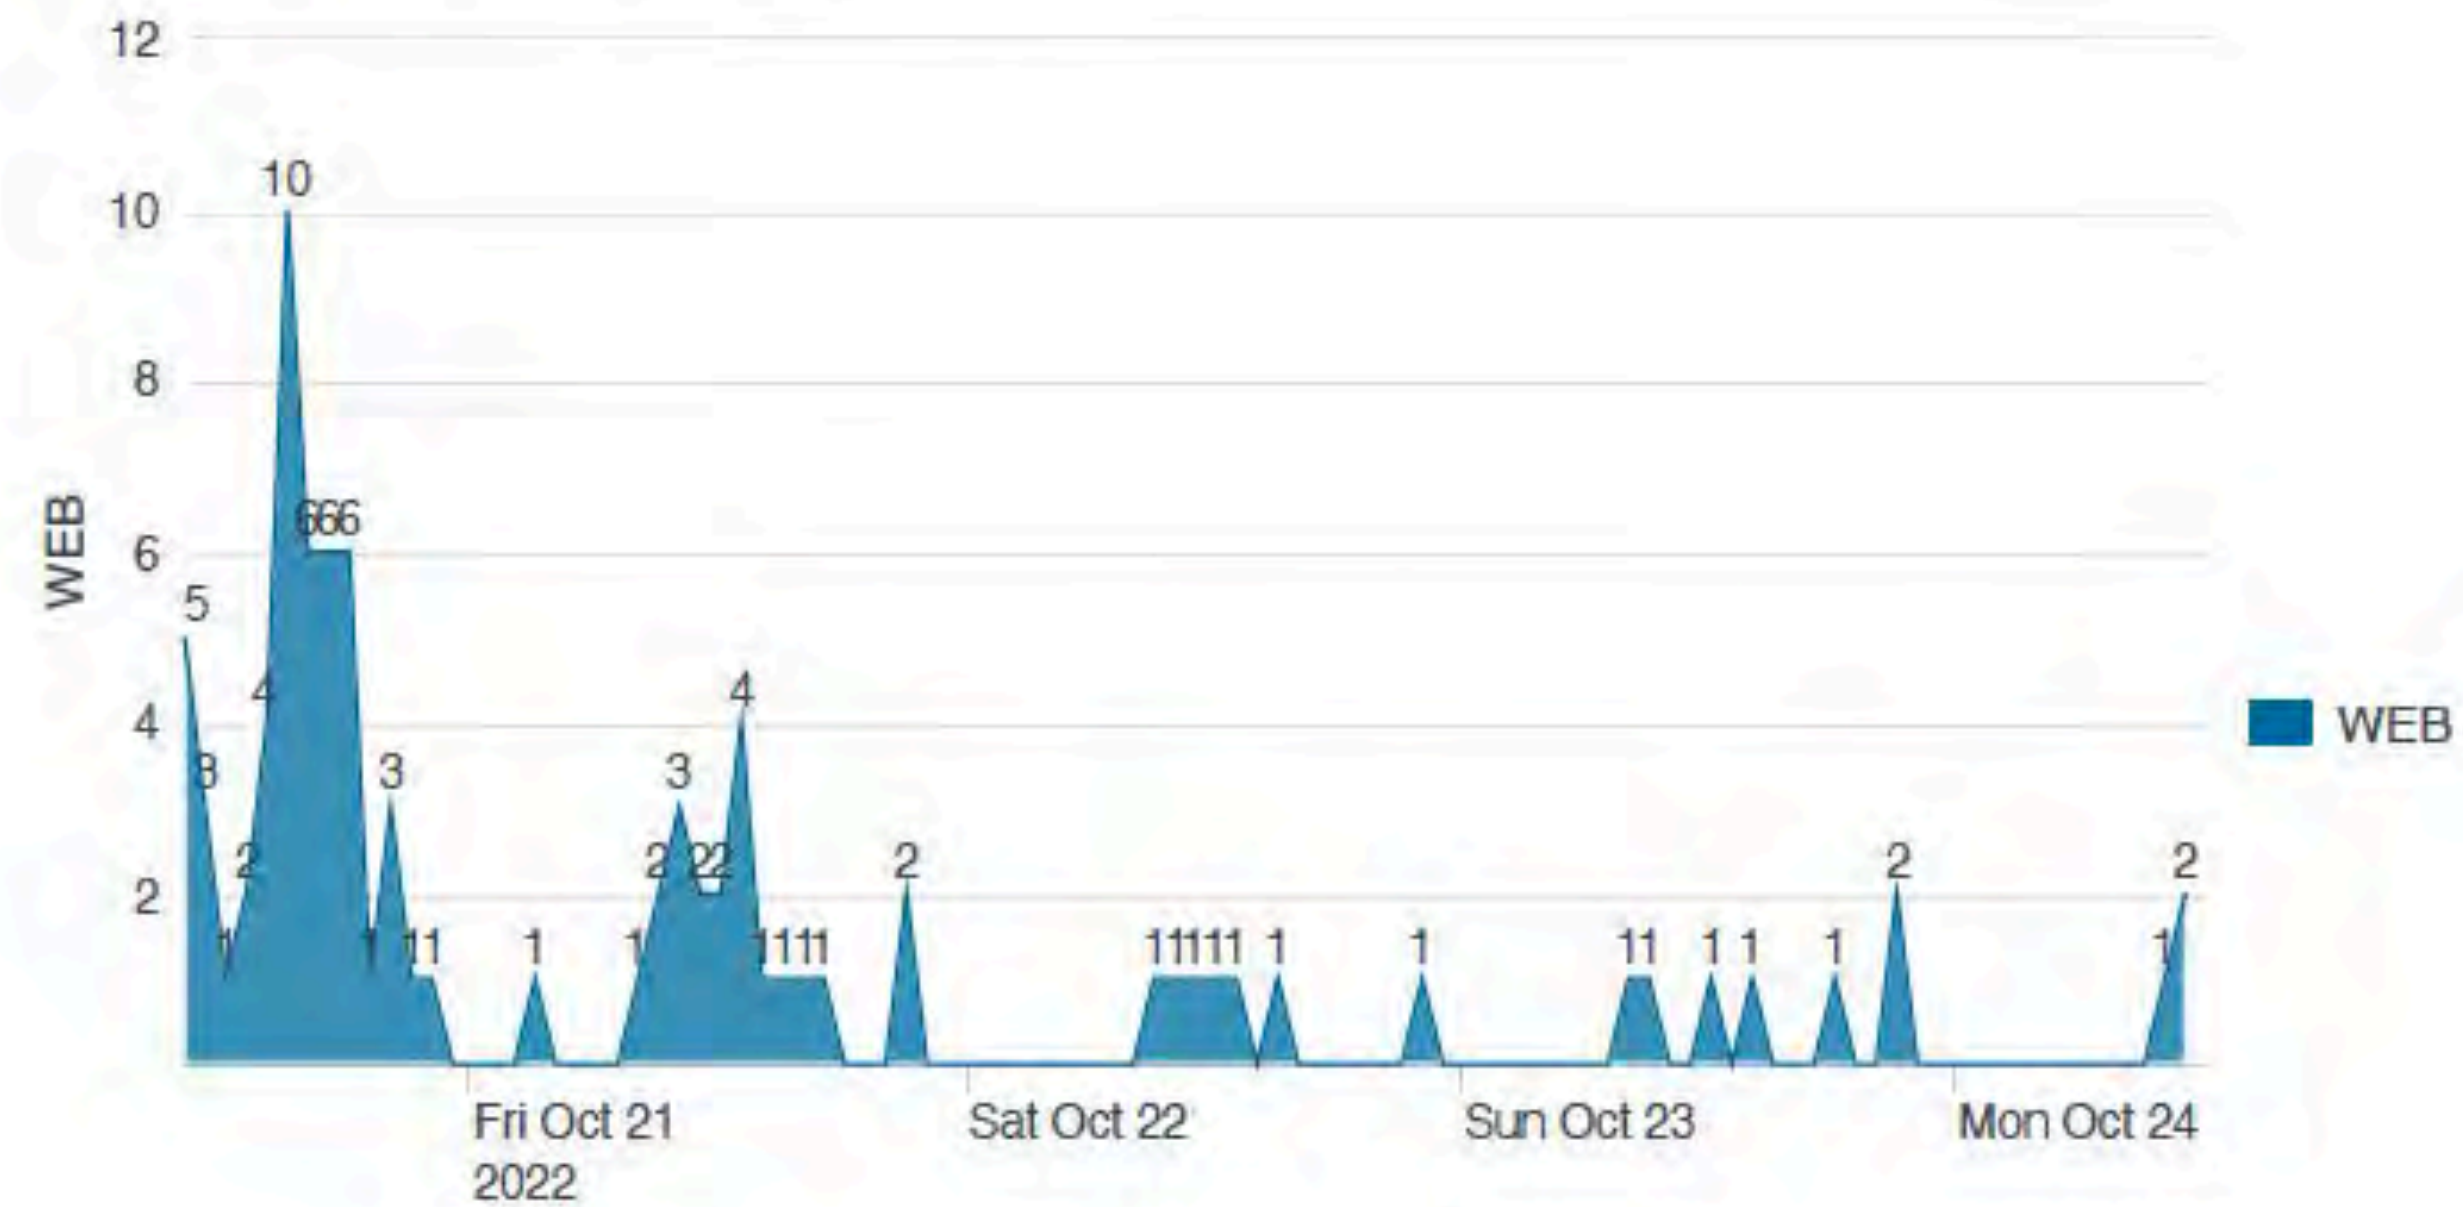

UB-Eleccions a Claustre de Doctors

CSUC-Servei eVot-Informe

24 d'octubre de 2022

Distribució de vots per circumscripció

eleccio	circumscripcio	vots	cens	percentatge
UB-Eleccions a Claustre de Doctors	Eleccions a Claustre de Doctors	87	1120	7.77
Total		87		

Distribució de vots per dia

_time	WEB
2022-10-20	49
2022-10-21	21
2022-10-22	7
2022-10-23	7
2022-10-24	3

Distribució de vots per hores

Vocals

Eleccions a Claustre de Doctors – Vocals	
Cens	1,120
Vots emesos	198
Votants que han votat	87
Vots en blanc	4
Abstencions	1,033
Total candidats a escollir	4
Formula selecció candidats	Directe