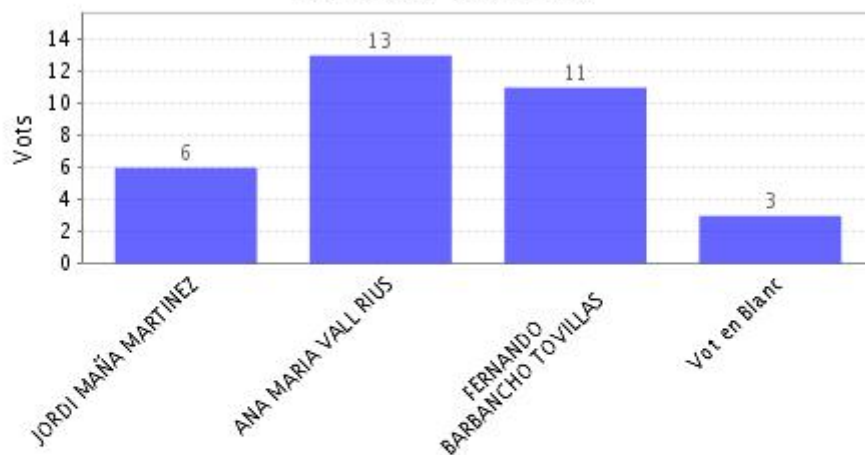

Eleccions d'altre professorat a Claustre de la Universitat de Barcelona. Circumscripció de la Facultat de Dret

Opcions	Vots
JORDI MAÑA MARTINEZ	6
ANA MARIA VALL RIUS	13
FERNANDO BARBANCHO TOVILLAS	11
Vot en Blanc	3
Nombre total de vots en aquesta pregunta:	33
Districte 1:	33

Aquests resultats no han estat tractats i mostren el resultat de l'elecció amb les dades en brut de vots de cada candidat.

3.- Selecció de candidats escollits i aplicació de formules

La obtenció de resultats d'aquesta elecció es realitza a partir de la selecció de candidats amb major nombre de vots.

Color verd indica el nombre de candidats escollits per nombre de vots i places de l'elecció