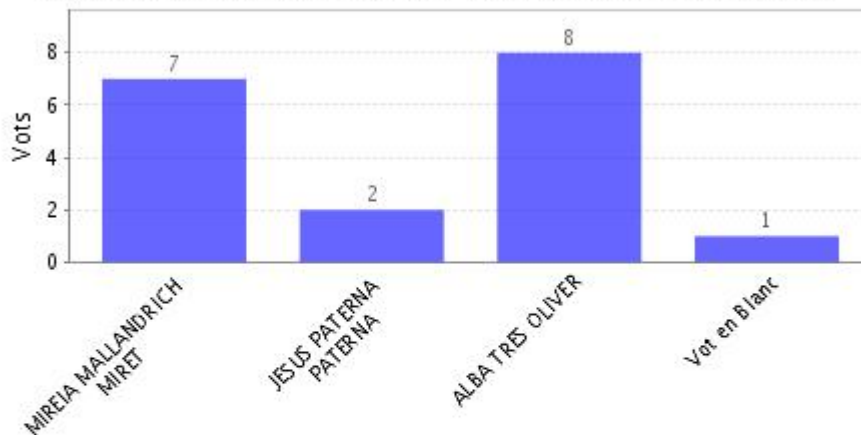

Eleccions d'altre professorat a Claustre de la Universitat de Barcelona. Circumscripció de la Facultat de Farmàcia i CC de l'Alimentació

Opcions	Vots
MIREIA MALLANDRICH MIRET	7
JESUS PATERNA PATERNA	2
ALBA TRES OLIVER	8
Vot en Blanc	1
Nombre total de vots en aquesta pregunta:	18
Districte 1:	18

Aquests resultats no han estat tractats i mostren el resultat de l'elecció amb les dades en brut de vots de cada candidat.

3.- Selecció de candidats escollits i aplicació de formules

La obtenció de resultats d'aquesta elecció es realitza a partir de la selecció de candidats amb major nombre de vots.

Color verd indica el nombre de candidats escollits per nombre de vots i places de l'elecció

Candidat	No Vots	% Vots
ALBA TRES OLIVER	8	47,06 %
MIREIA MALLANDRICH MIRET	7	41,18 %
JESUS PATERNA PATERNA	2	11,76 %