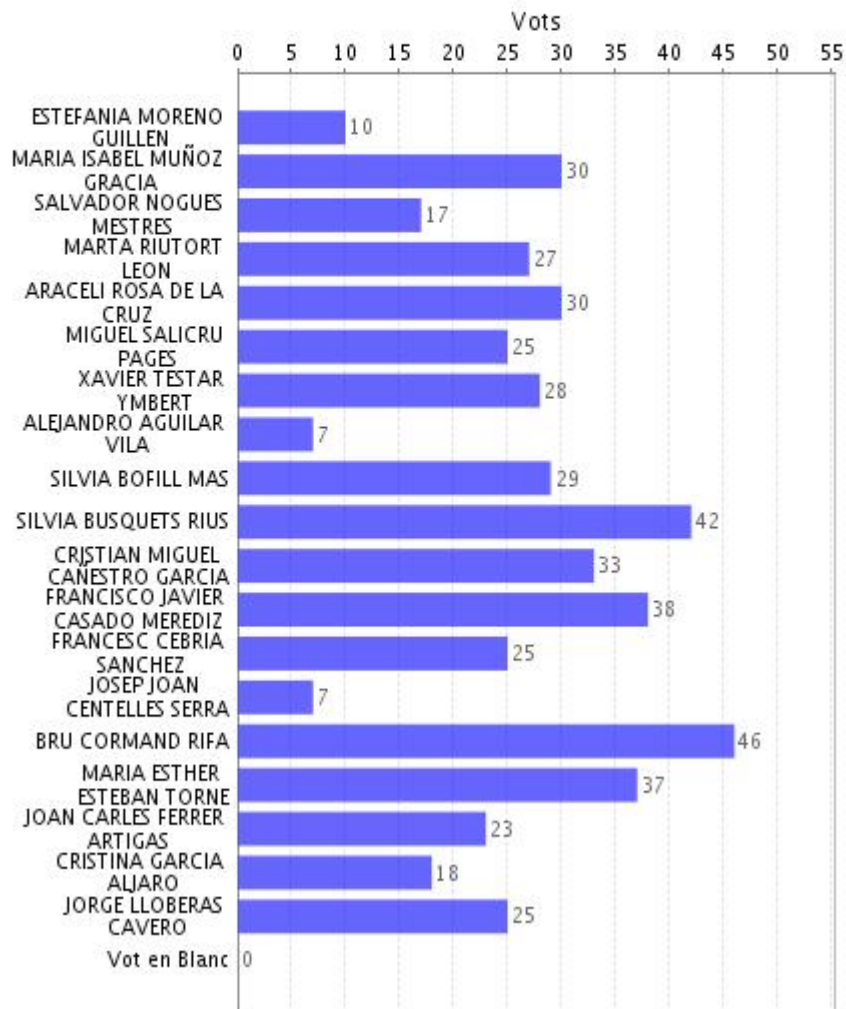

Eleccions de professorat doctor amb vinculació permanent a Claustre de la Universitat de Barcelona. Circumscripció de la Facultat de Biologia

Opcions	Vots
ESTEFANIA MORENO GUILLEN	10
MARIA ISABEL MUÑOZ GRACIA	30
SALVADOR NOGUES MESTRES	17
MARTA RIUTORT LEON	27
ARACELI ROSA DE LA CRUZ	30
MIGUEL SALICRU PAGES	25
XAVIER TESTAR YMBERT	28
ALEJANDRO AGUILAR VILA	7
SILVIA BOFILL MAS	29
SILVIA BUSQUETS RIUS	42
CRISTIAN MIGUEL CAÑESTRO GARCIA	33
FRANCISCO JAVIER CASADO MEREDIZ	38
FRANCESC CEBRIA SANCHEZ	25
JOSEP JOAN CENTELLES SERRA	7
BRU CORMAND RIFA	46
MARIA ESTHER ESTEBAN TORNE	37
JOAN CARLES FERRER ARTIGAS	23
CRISTINA GARCIA ALJARO	18
JORGE LLOBERAS CAVERO	25
Vot en Blanc	0
Nombre total de vots en aquesta pregunta:	71
Districte 1:	71

Aquests resultats no han estat tractats i mostren el resultat de l'elecció amb les dades en brut de vots de cada candidat.

3.- Selecció de candidats escollits i aplicació de formules

La obtenció de resultats d'aquesta elecció es realitza a partir de la selecció de candidats amb major nombre de vots.

Color verd indica el nombre de candidats escollits per nombre de vots i places de l'elecció