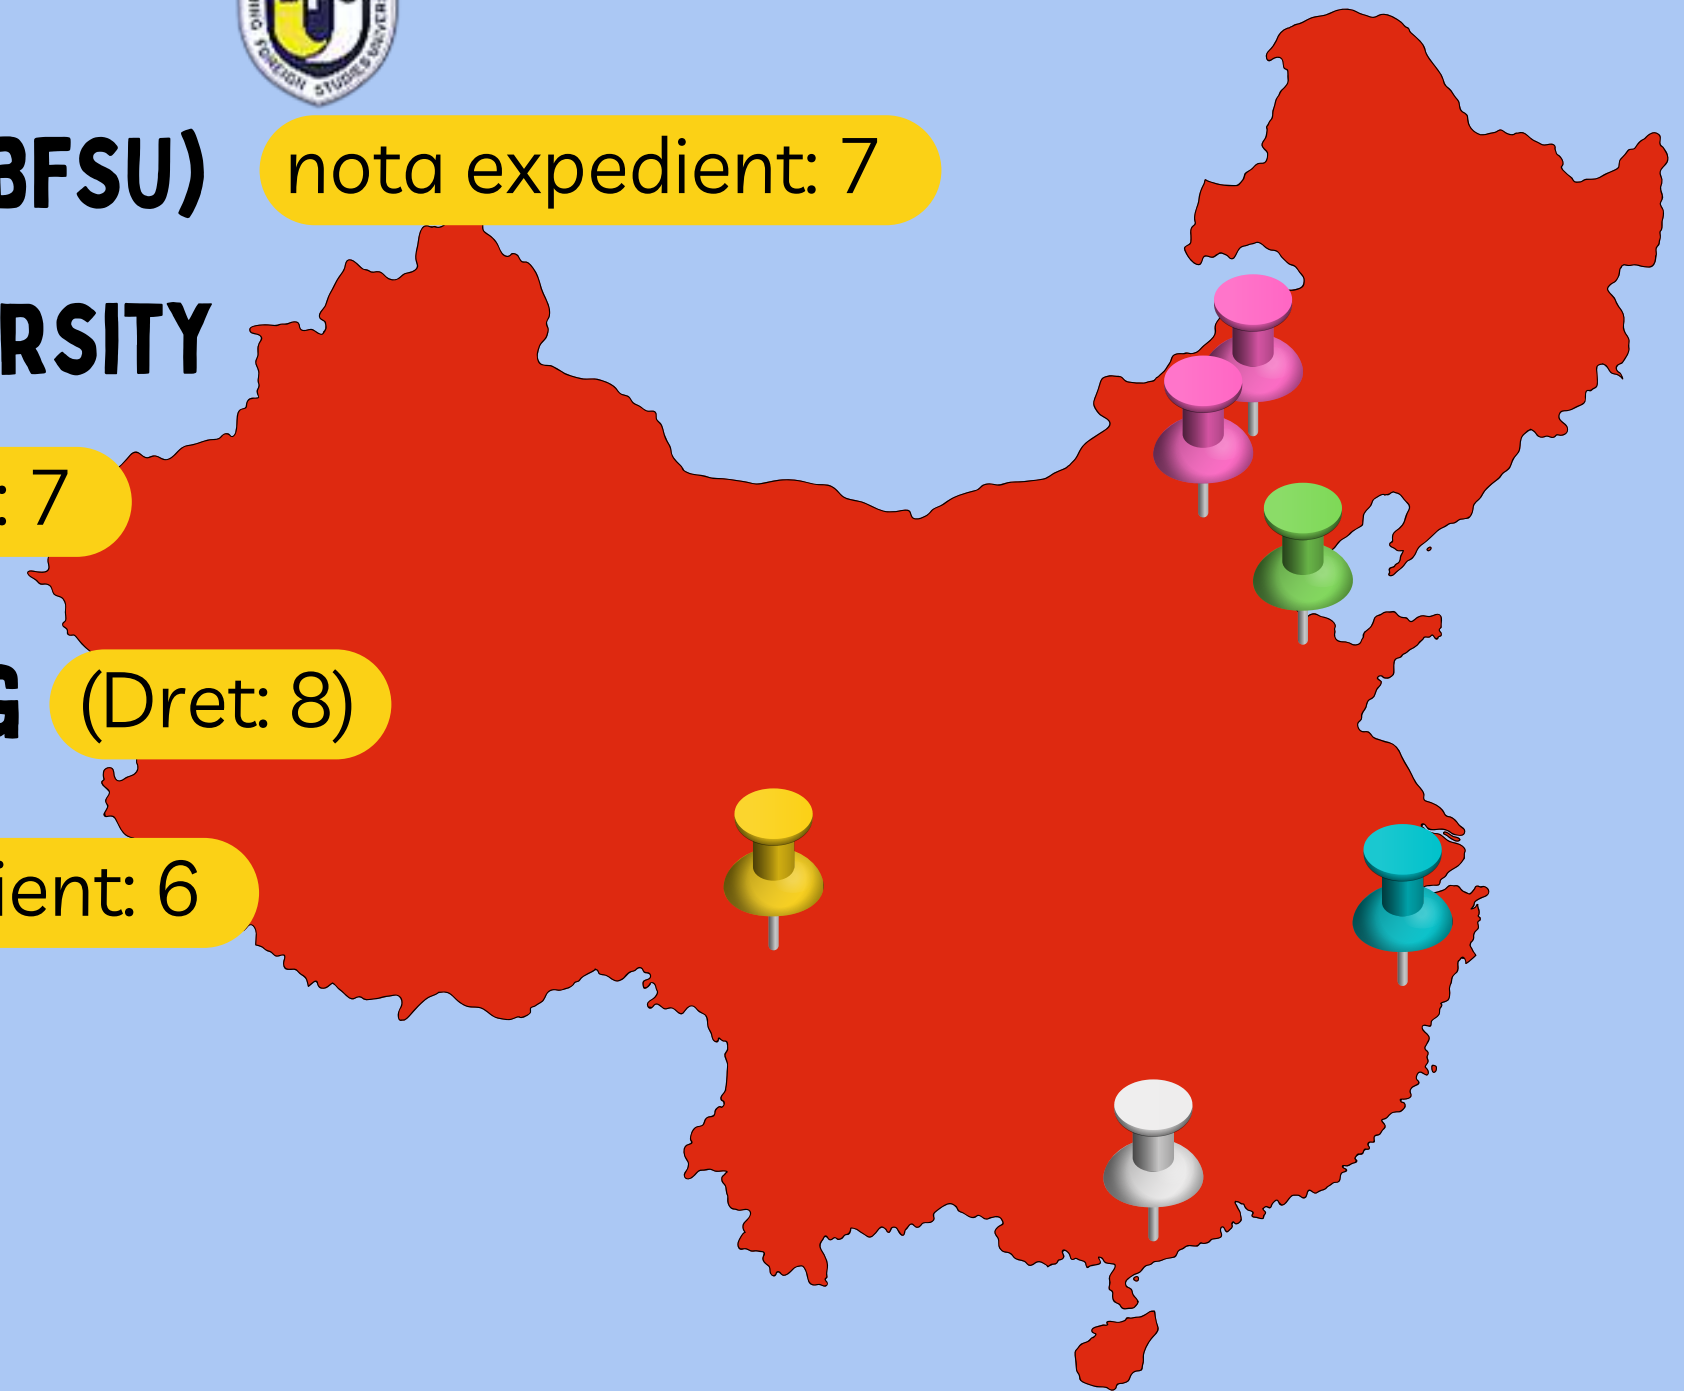

- WELLINGTON 
- AUCKLAND 
- MANAWATŪ 

TAIWAN

TAIPEI: NATIONAL TAIWAN UNIVERSITY

XINA

BEIJING:

- BEIJING FOREIGN STUDIES UNIVERSITY (BFSU)
- BEIJING LANGUAGE AND CULTURE UNIVERSITY

nota expedient: 7

TIANJIN: NANKAI UNIVERSITY

nota expedient: 7

HONGKONG: CITY UNIVERSITY OF HONG KONG (Dret: 8)

CHENGDU: SICHUAN UNIVERSITY

nota expedient: 6

HANGZHOU: ZHEJIANG UNIVERSITY

XINÈS A LA UB

Cursos de llengua xinesa a preu d'assignatures de grau

IMPORTÀNCIA CREIXENT DEL XINÈS

● La Xina, potència econòmica i potència tecnològica:

- Informe **China Innova**, de Casa Asia (2021)

● Presència del xinès als sistemes educatius europeus

● Interès de la UB per promoure la descoberta de la Xina: