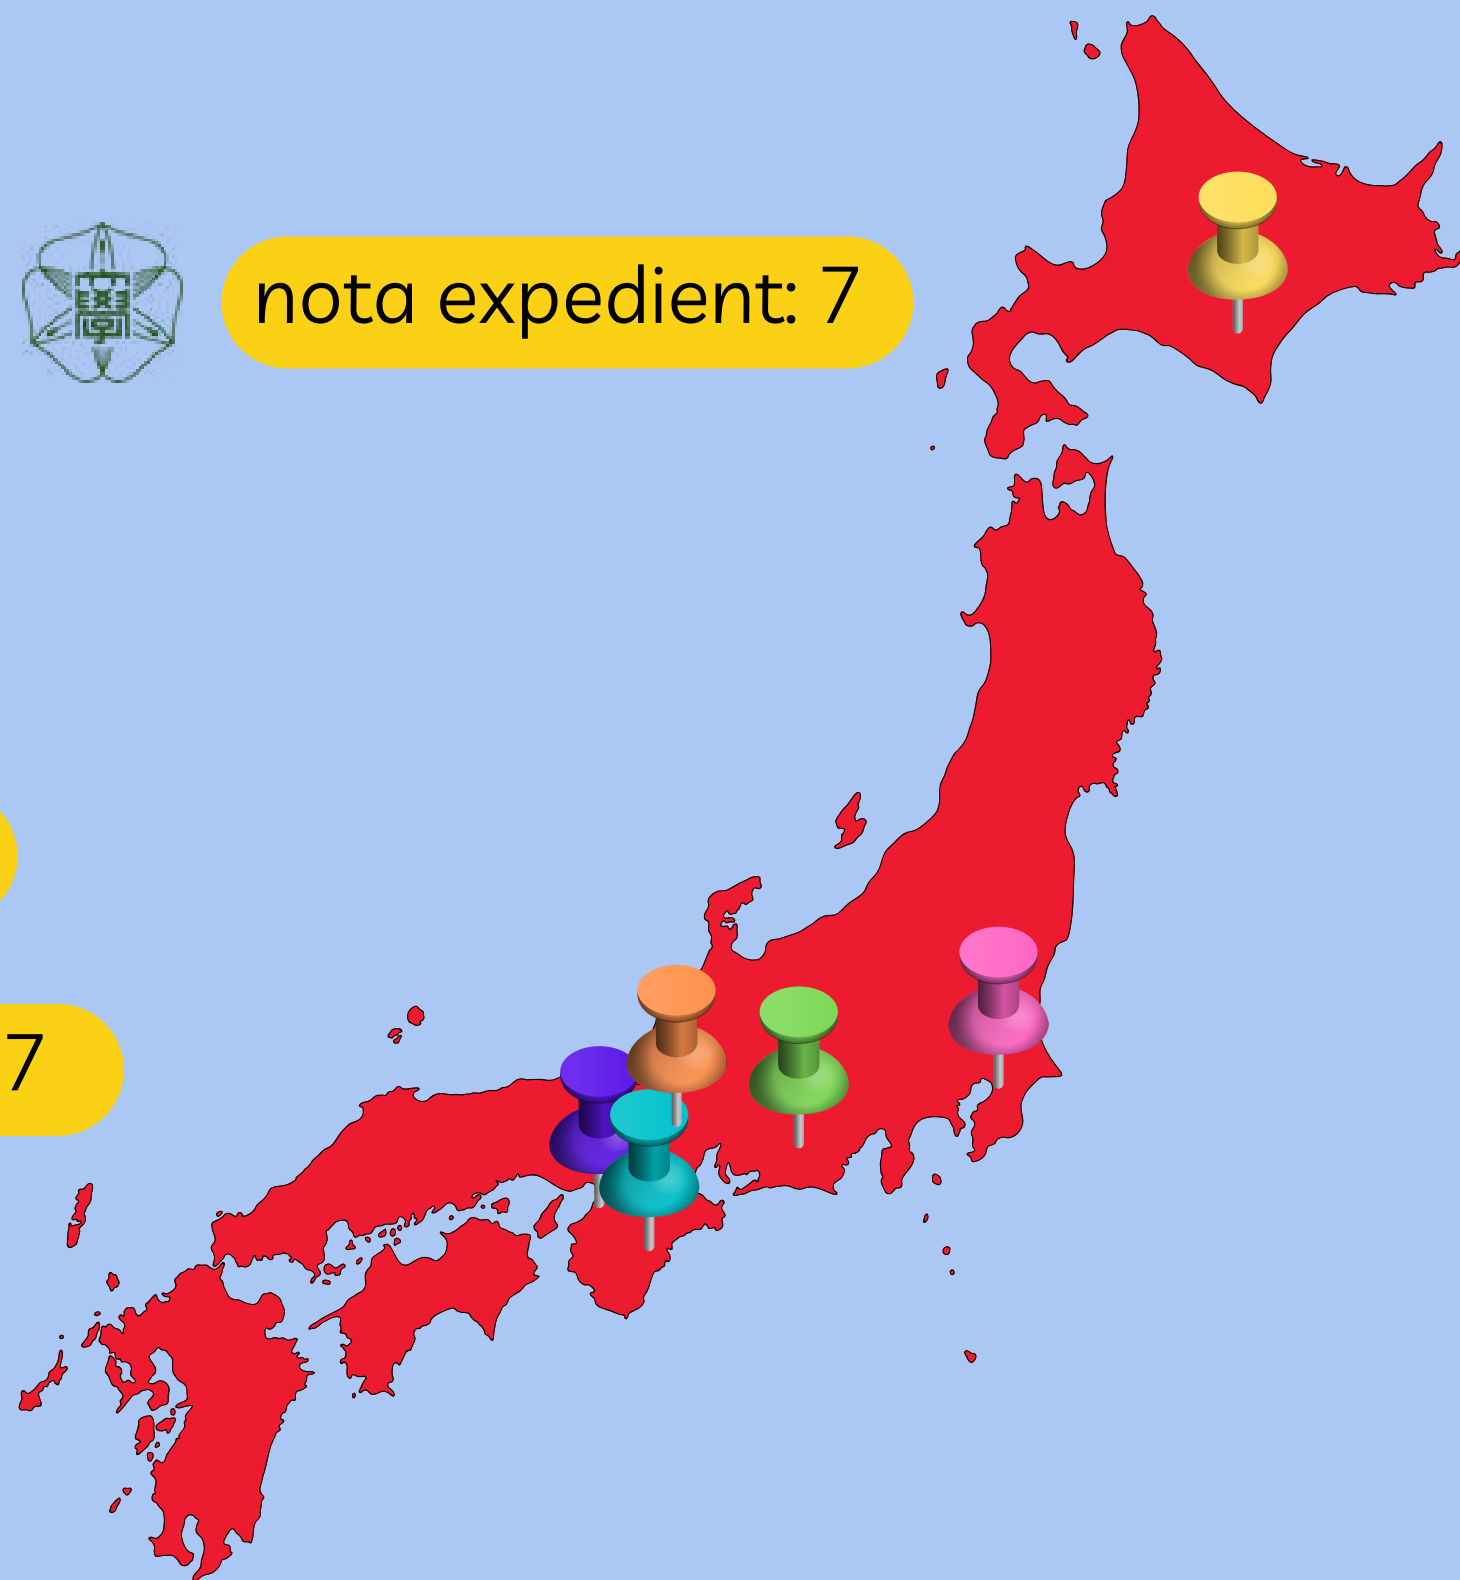

nota expedient: 7

JAPÓ

ILLA DEL NORD (SAPPORO): HOKKAIDO UNIVERSITY

nota expedient: 7

TOKIO:

• **SENSHU UNIVERSITY**

• **WASEDA UNIVERSITY**

nota expedient: 7.5

NAGOYA: NAGOYA UNIVERSITY

nota expedient: 7

KYOTO: KYOTO UNIVERSITY

KOBE: KOBE UNIVERSITY

nota expedient: 7

OSAKA: MOMOYAMA GAKUIN UNIVERSITY

LLATINOAMÈRICA

 **ARGENTINA:** 

- UNIVERSIDAD DE BUENOS AIRES
- UNIVERSIDAD DE BELGRANO
- UNIVERSIDAD NACIONAL DE SAN MARTÍN

 **BRASIL:** UNIVERSIDADE DE SÃO PAULO (USP) 

 **COLÒMBIA:** 

- UNIVERSIDAD NACIONAL DE COLOMBIA (UNAL) (7 CAMPUS)
- PONTIFICIA UNIVERSIDAD JAVERIANA DE BOGOTÁ (2 CAMPUS)