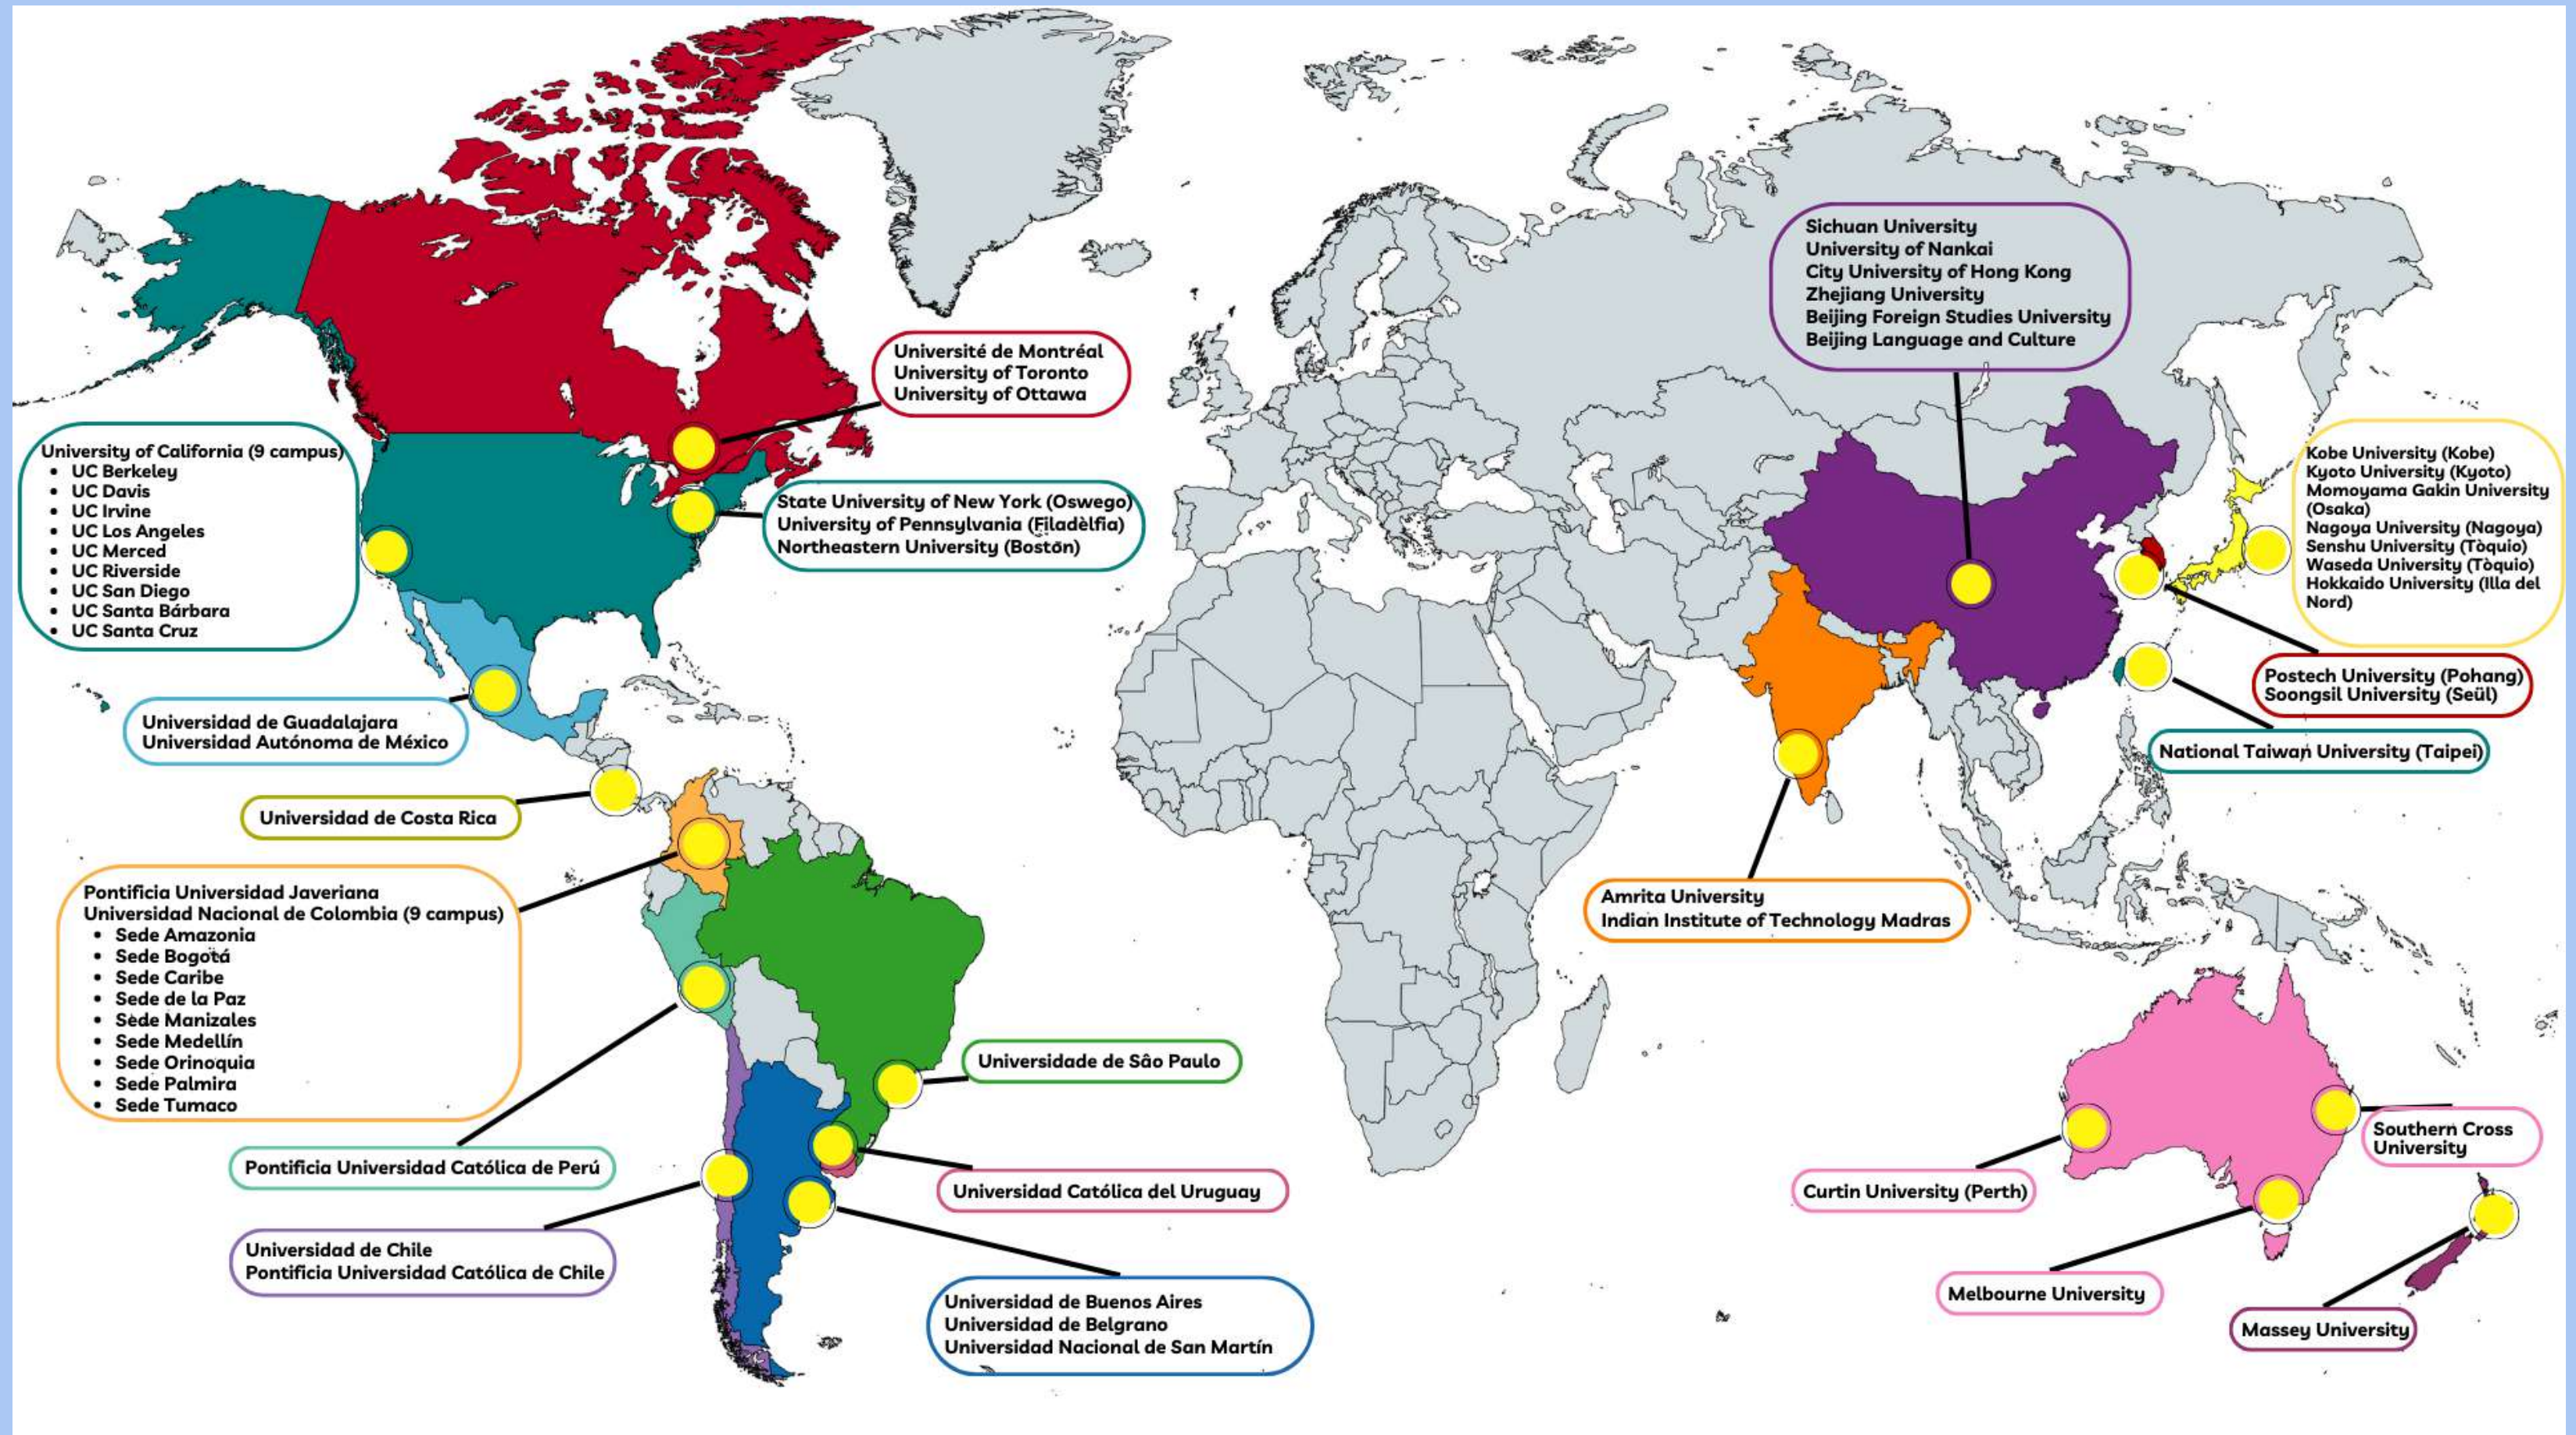

OBJECTIUS

- Millorar idioma
- Anar a una de les millors universitats del món.
- Assistir a les sessions informatives

NOTES

No oblidar-me de fer la sol·licitud el dia 7 de novembre de 2022

ON PUC ANAR AMB GLOBAL UB MOBILITY?

AUSTRÀLIA

PERTH: CURTIN UNIVERSITY

LISMORE: SOUTHERN CROSS UNIVERSITY

Southern Cross University

nota expedient: 6

MELBOURNE: UNIVERSITY OF MELBOURNE

THE UNIVERSITY OF MELBOURNE

nota expedient: 7

CANADÀ

MONTREAL: UNIVERSITÉ DE MONTRÉAL

Université de Montréal

OTTAWA: UNIVERSITY OF OTTAWA nota expedient: 6.5

TORONTO: UNIVERSITY OF TORONTO nota expedient: 6.5

COREA DEL SUD

SEÜL: SOONGSIL UNIVERSITY

숭실대학교
Soongsil University

- WELLINGTON 
- AUCKLAND 
- MANAWATŪ 

TAIWAN

TAIPEI: NATIONAL TAIWAN UNIVERSITY

XINA

BEIJING:

- BEIJING FOREIGN STUDIES UNIVERSITY (BFSU)
- BEIJING LANGUAGE AND CULTURE UNIVERSITY

nota expedient: 7

TIANJIN: NANKAI UNIVERSITY