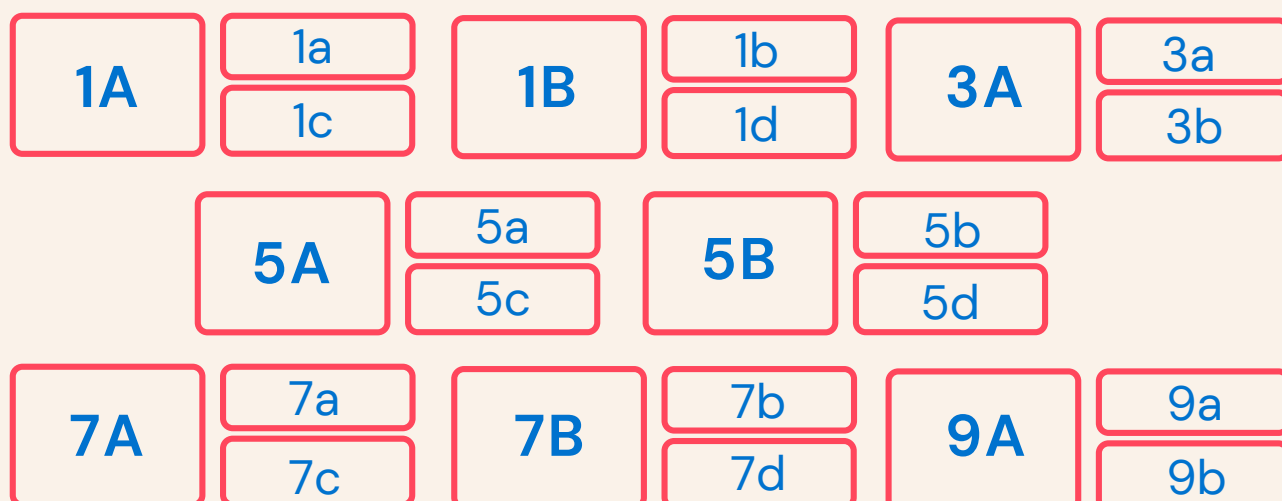

MATRICULA'T

A LA FACULTAT D'EDUCACIÓ UB

Automatrícula del grau de Mestre d'Educació Primària

El 1r semestre del curs 2021-2022, a causa de la situació sanitària, els grups de classe se subdividiran en 2 grups que assistiran a la Facultat en setmanes alternes. Per aquest motiu, cal que tinguis en compte els següents aspectes a l'hora de fer la teva automatrícula:

QUAN?

El 8 i 9 de setembre de 2021

ON?

Pots fer la teva automatrícula a través del MónUB

ub.edu/monub/

COM SERAN ELS GRUPS?

Els grups del grau de Mestre d'Educació Primària es dividiran de la següent manera:

2n curs

3r i 4t curs

PASSOS A SEGUIR

1. Escull el teu grup de matrícula tenint en compte que ha de ser el mateix en totes les assignatures per tal que les classes presencials coincideixin en les mateixes setmanes