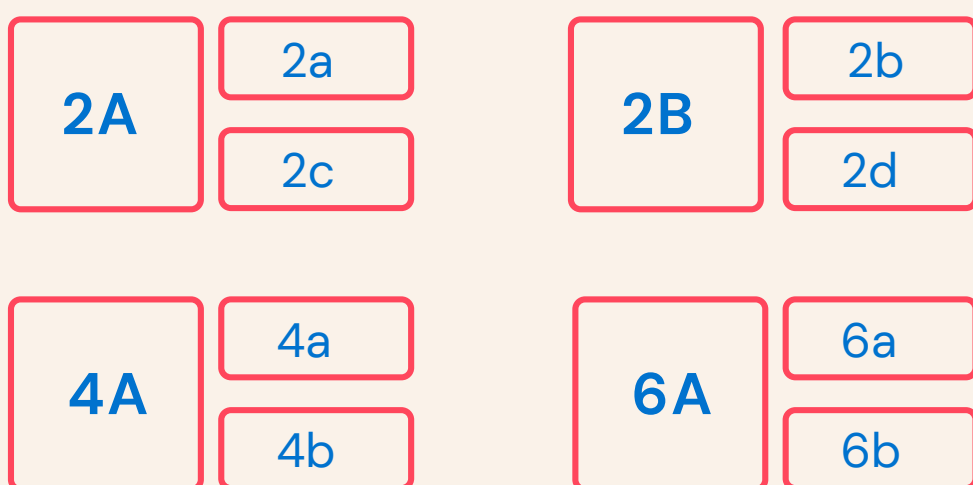

JORNADES D'ACOLLIDA

FACULTAT D'EDUCACIÓ UB

Grups i subgrups 1r

GRAU EDUCACIÓ SOCIAL

GRAU MESTRE EDUCACIÓ INFANTIL

GRAU MESTRE EDUCACIÓ PRIMÀRIA

GRAU PEDAGOGIA / TREBALL SOCIAL