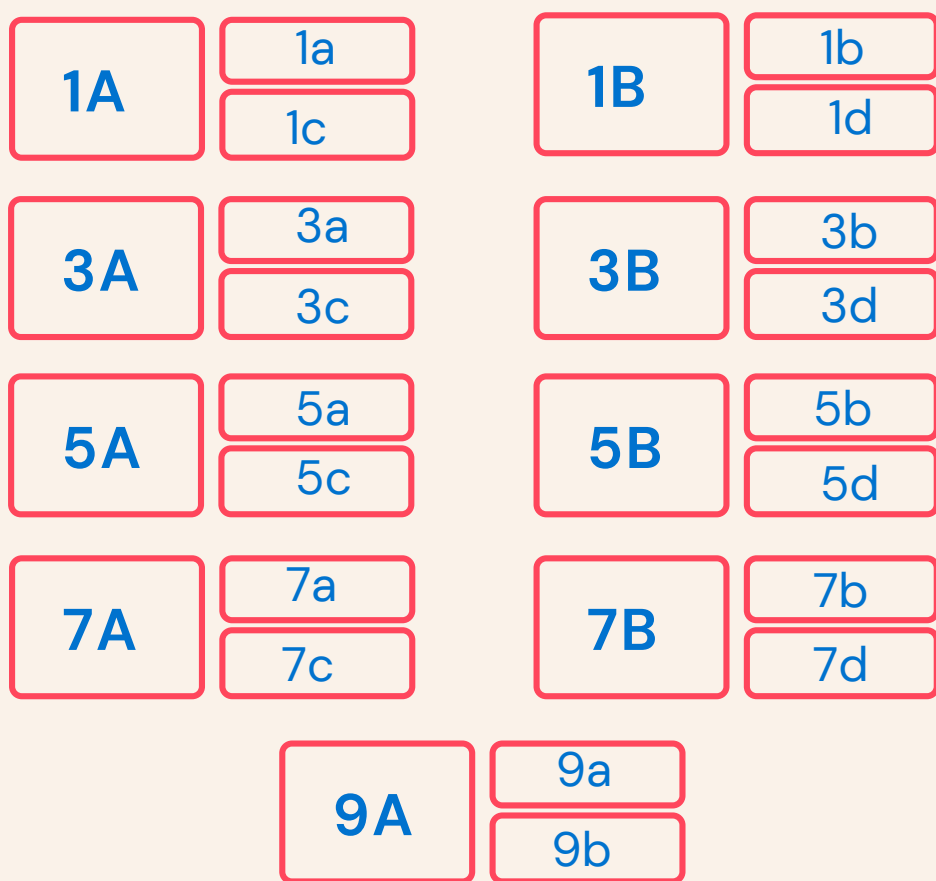

JORNADES D'ACOLLIDA

FACULTAT D'EDUCACIÓ UB

Grups i subgrups 1r

GRAU EDUCACIÓ SOCIAL

GRAU MESTRE EDUCACIÓ INFANTIL

GRAU MESTRE EDUCACIÓ PRIMÀRIA

GRAU PEDAGOGIA / TREBALL SOCIAL