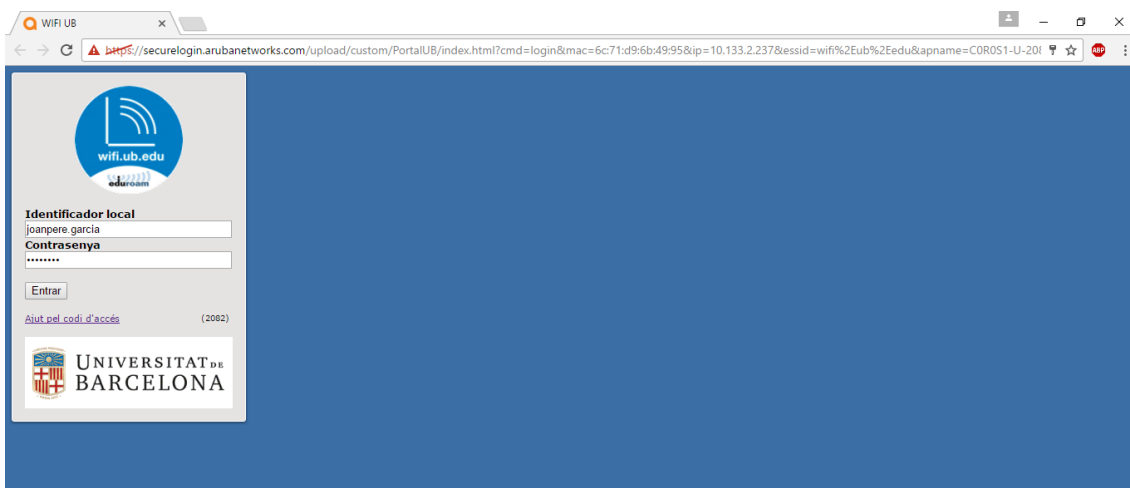

Un cop seleccionem el navegador, ens apareixerà el següent formulari que em d'omplir

Si hem omplert correctament l'identificador i la contrasenya, el navegador ens redireccionarà a la següent pagina