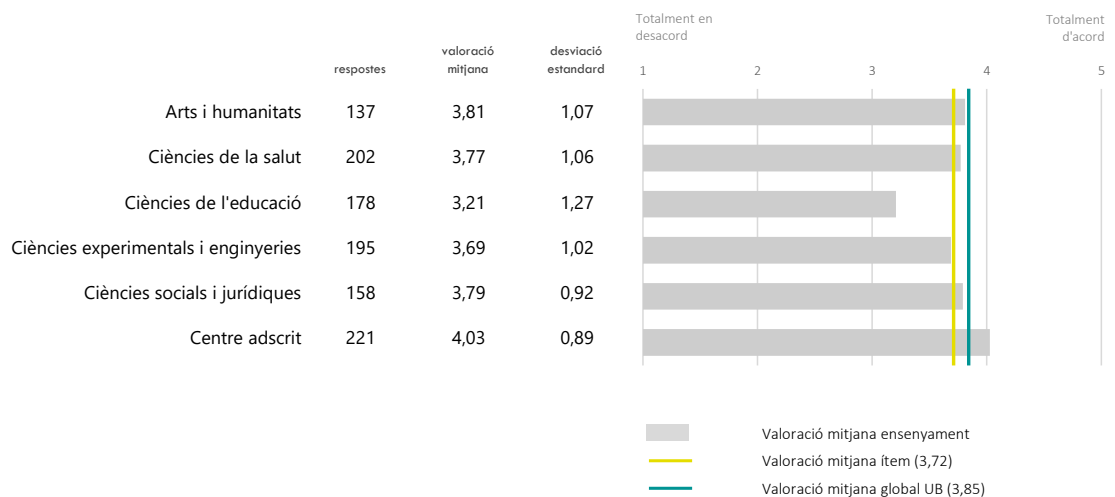

Valoració mitjana ensenyament
 Valoració mitjana ítem (4,57)
 Valoració mitjana global UB (3,85)

RESULTATS PER CENTRE

RESULTATS PER ÀREA

RESULTATS PER CENTRE

RESULTATS PER ÀREA

RESULTATS PER CENTRE

RESULTATS PER ÀREA

RESULTATS PER CENTRE

RESULTATS PER ÀREA

RESULTATS PER CENTRE

RESULTATS PER ÀREA

RESULTATS PER CENTRE

RESULTATS PER ÀREA

RESULTATS PER CENTRE

RESULTATS PER ÀREA