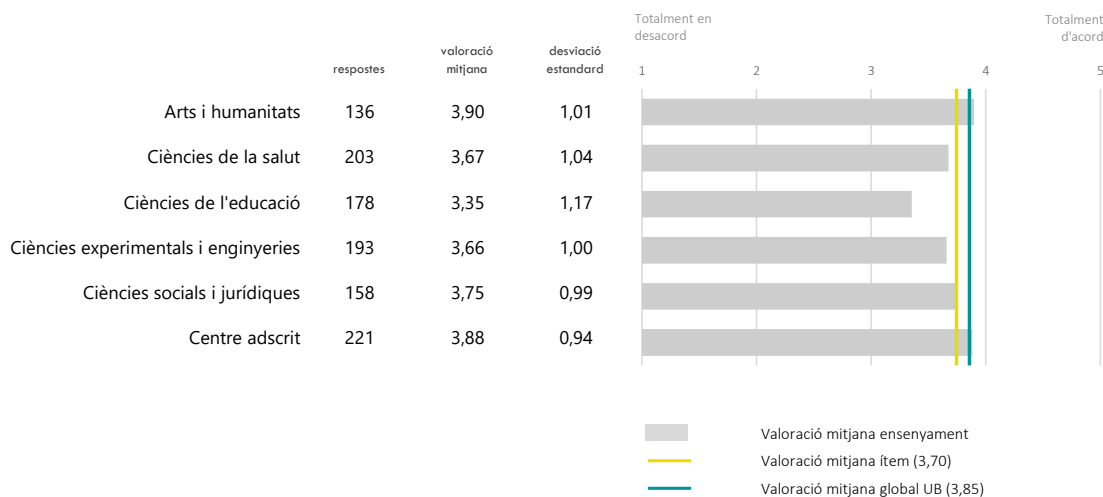

Valoració mitjana ensenyament
 Valoració mitjana ítem (4,57)
 Valoració mitjana global UB (3,85)

RESULTATS PER CENTRE

RESULTATS PER ÀREA

RESULTATS PER CENTRE

RESULTATS PER ÀREA

RESULTATS PER CENTRE

RESULTATS PER ÀREA

RESULTATS PER CENTRE

RESULTATS PER ÀREA

RESULTATS PER CENTRE

RESULTATS PER ÀREA

RESULTATS PER CENTRE

RESULTATS PER ÀREA

RESULTATS PER CENTRE

RESULTATS PER ÀREA