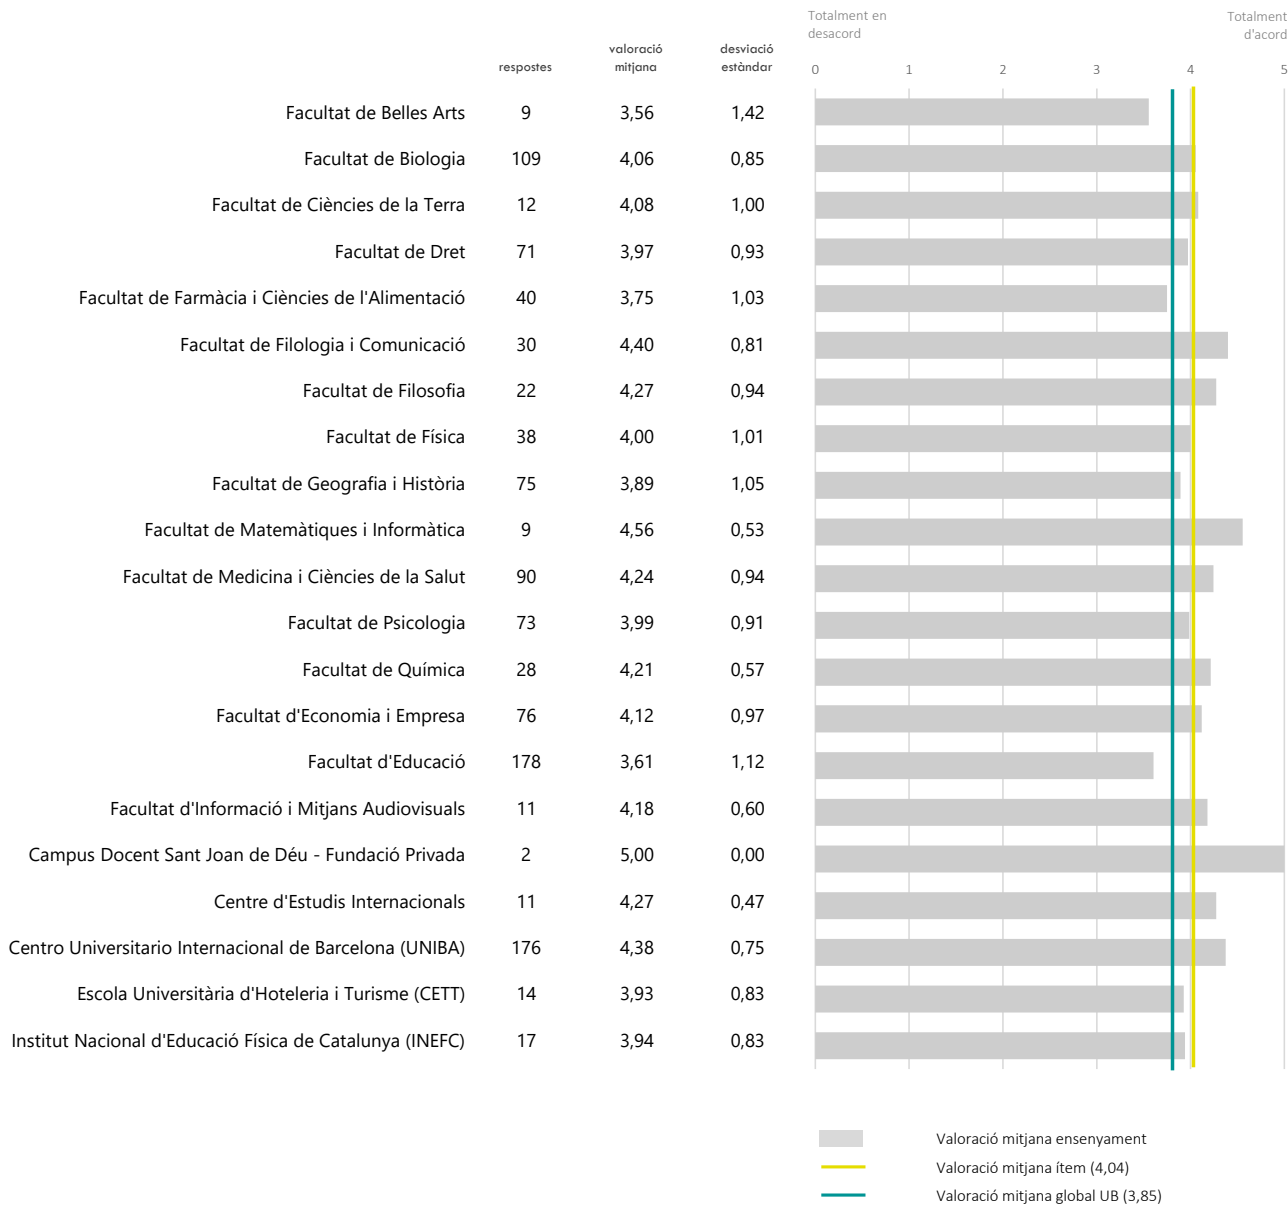

RESULTATS PER CENTRE