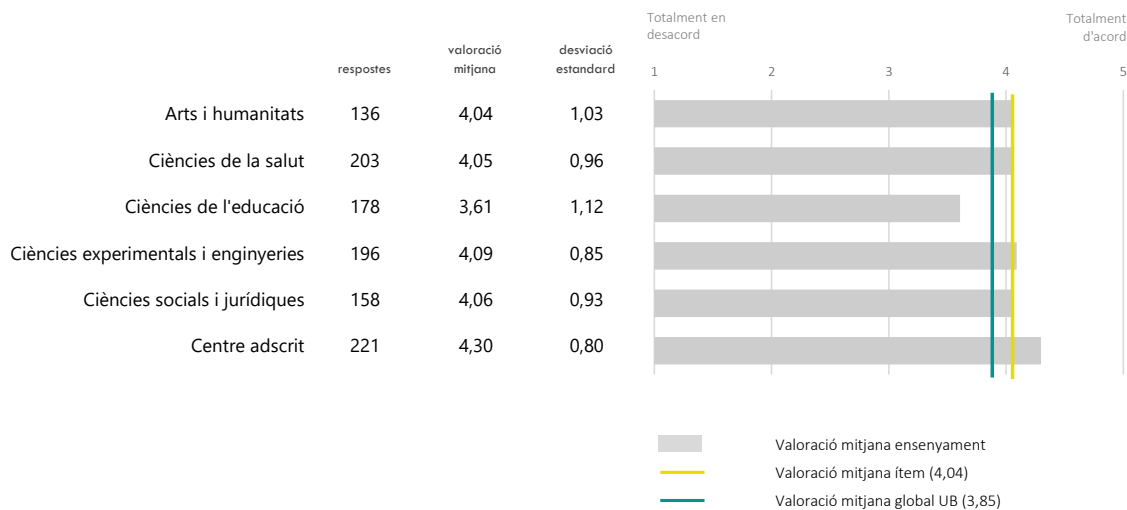

RESULTATS PER CENTRE

RESULTATS PER ÀREA

RESULTATS PER CENTRE

RESULTATS PER ÀREA

RESULTATS PER CENTRE

Valoració mitjana ensenyament
 Valoració mitjana ítem (4,57)
 Valoració mitjana global UB (3,85)

RESULTATS PER ÀREA

Valoració mitjana ensenyament
 Valoració mitjana ítem (4,57)
 Valoració mitjana global UB (3,85)

RESULTATS PER CENTRE

RESULTATS PER ÀREA

RESULTATS PER CENTRE

RESULTATS PER ÀREA

RESULTATS PER CENTRE

RESULTATS PER ÀREA

RESULTATS PER CENTRE

RESULTATS PER ÀREA

RESULTATS PER CENTRE

RESULTATS PER ÀREA

RESULTATS PER CENTRE

RESULTATS PER ÀREA

RESULTATS PER CENTRE

RESULTATS PER ÀREA