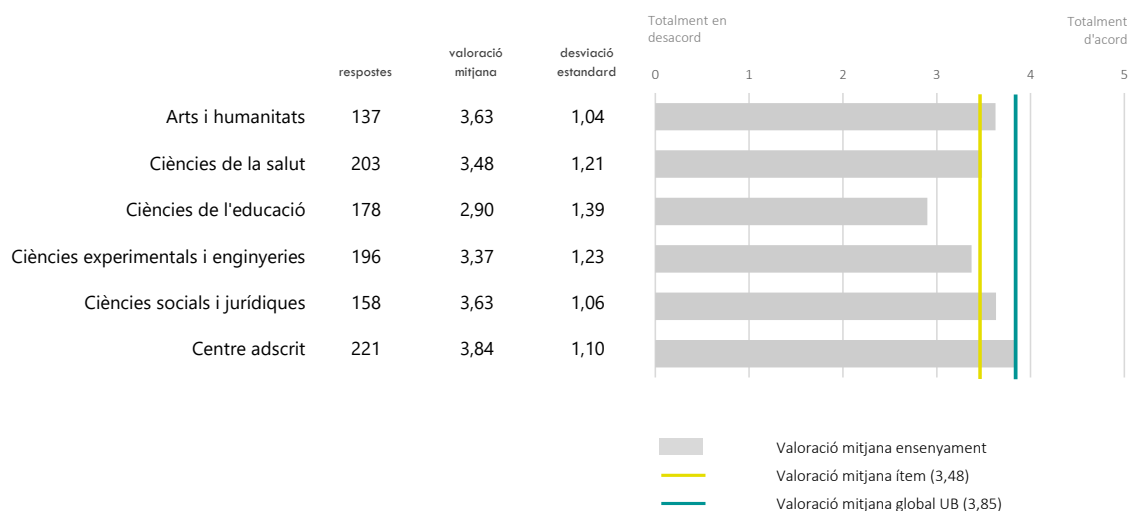

RESULTATS PER CENTRE

RESULTATS PER ÀREA

RESULTATS PER CENTRE

RESULTATS PER ÀREA

RESULTATS PER CENTRE

Valoració mitjana ensenyament
 Valoració mitjana ítem (4,57)
 Valoració mitjana global UB (3,85)

RESULTATS PER ÀREA

Valoració mitjana ensenyament
 Valoració mitjana ítem (4,57)
 Valoració mitjana global UB (3,85)

RESULTATS PER CENTRE

RESULTATS PER ÀREA

RESULTATS PER CENTRE

RESULTATS PER ÀREA

RESULTATS PER CENTRE

RESULTATS PER ÀREA

RESULTATS PER CENTRE

RESULTATS PER ÀREA

RESULTATS PER CENTRE

RESULTATS PER ÀREA

RESULTATS PER CENTRE

RESULTATS PER ÀREA

RESULTATS PER CENTRE

RESULTATS PER ÀREA