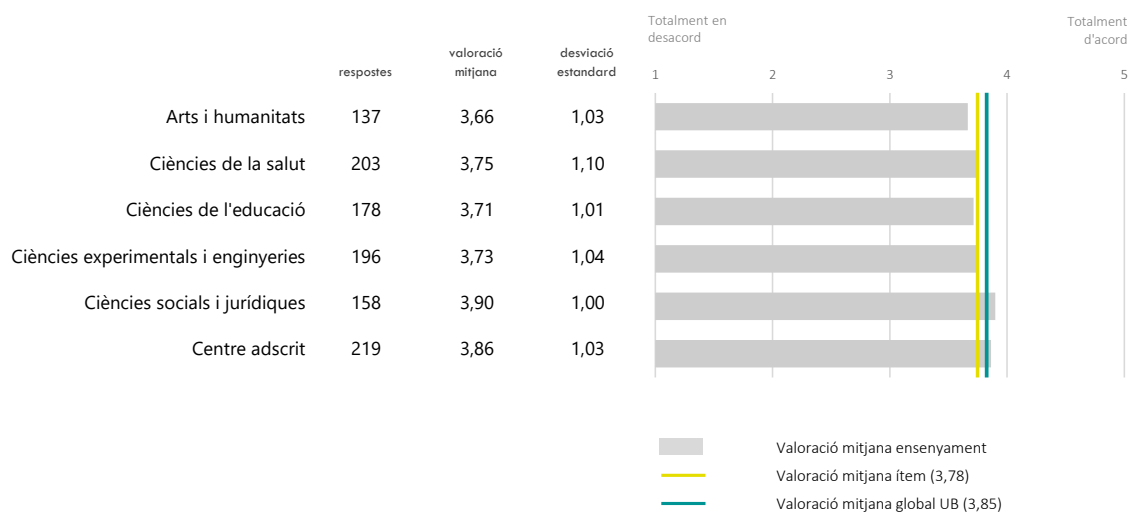

RESULTATS PER ÀREA