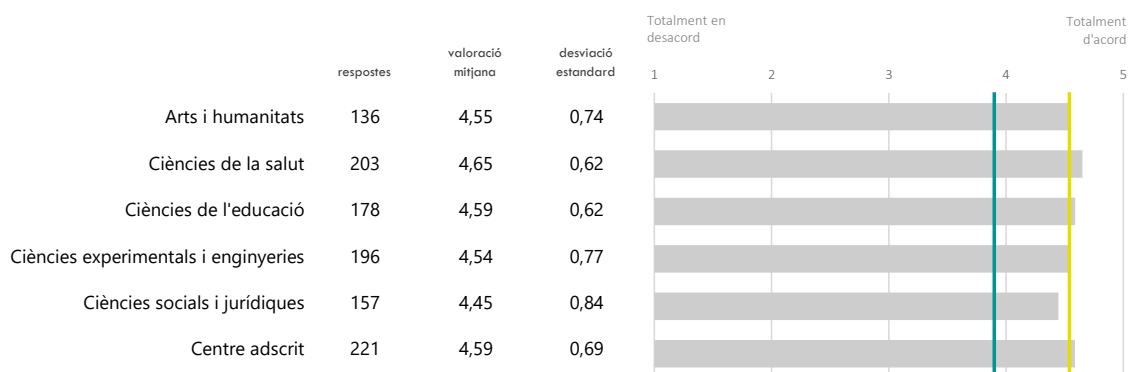

RESULTATS PER CENTRE

RESULTATS PER ÀREA

RESULTATS PER CENTRE

RESULTATS PER ÀREA

RESULTATS PER CENTRE

Valoració mitjana ensenyament
 Valoració mitjana ítem (4,57)
 Valoració mitjana global UB (3,85)

RESULTATS PER ÀREA