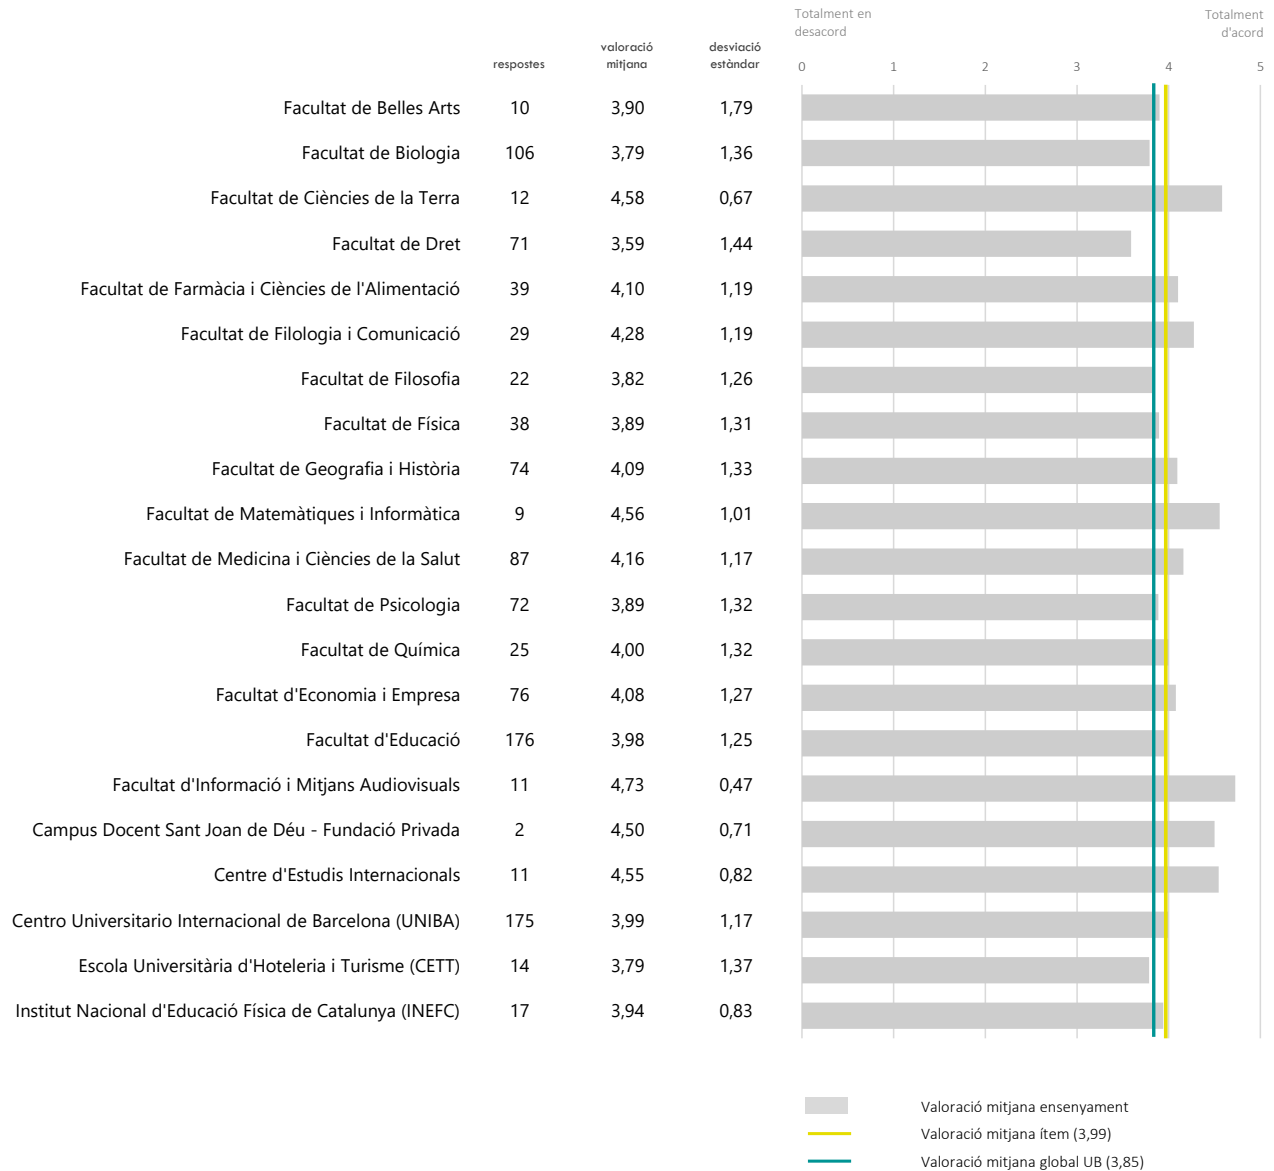

Valoració mitjana ensenyament
 Valoració mitjana ítem (4,57)
 Valoració mitjana global UB (3,85)

RESULTATS PER CENTRE

RESULTATS PER ÀREA

RESULTATS PER CENTRE

RESULTATS PER ÀREA

RESULTATS PER CENTRE

RESULTATS PER ÀREA

RESULTATS PER CENTRE

RESULTATS PER ÀREA

RESULTATS PER CENTRE

RESULTATS PER ÀREA

RESULTATS PER CENTRE

RESULTATS PER ÀREA

RESULTATS PER CENTRE

RESULTATS PER ÀREA