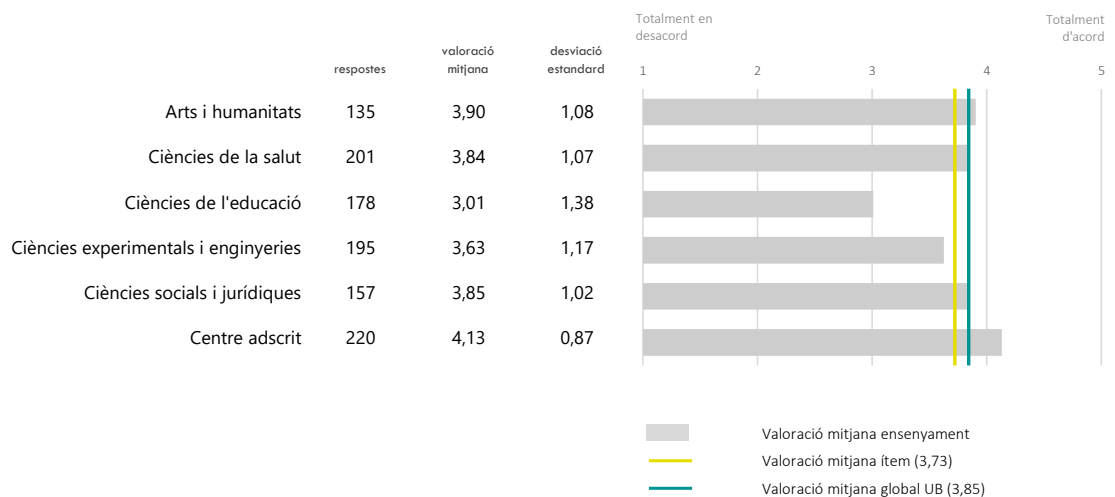

Valoració mitjana ensenyament
 Valoració mitjana ítem (4,57)
 Valoració mitjana global UB (3,85)

RESULTATS PER CENTRE

RESULTATS PER ÀREA

RESULTATS PER CENTRE

RESULTATS PER ÀREA

RESULTATS PER CENTRE

RESULTATS PER ÀREA

RESULTATS PER CENTRE

RESULTATS PER ÀREA

RESULTATS PER CENTRE

RESULTATS PER ÀREA

RESULTATS PER CENTRE

RESULTATS PER ÀREA

RESULTATS PER CENTRE

RESULTATS PER ÀREA