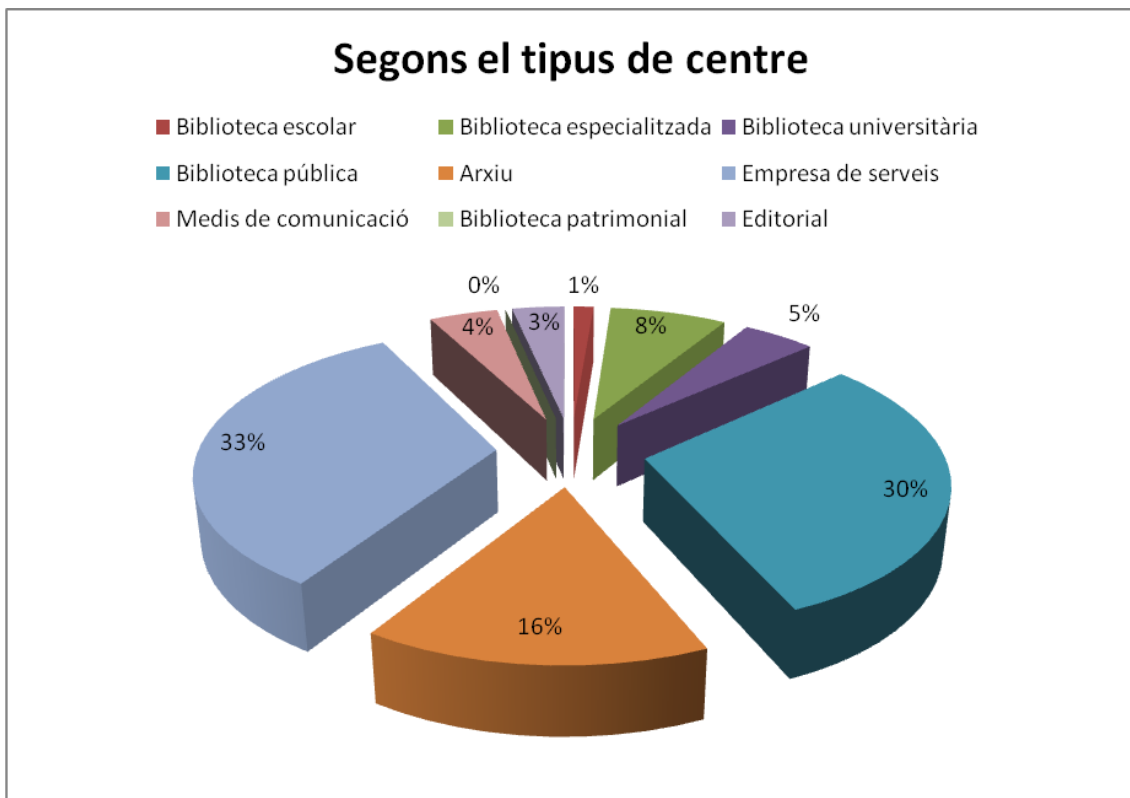

Segons el tipus de centre	
Biblioteca escolar	5
Biblioteca especialitzada	29
Biblioteca universitària	18
Biblioteca pública	117
Arxiu	60
Empresa de serveis	129
Medis de comunicació	17
Biblioteca patrimonial	0
Editorial	13

Segons la via d'arribada	
Facultat	87
Listes de distribució	141
Publicacions oficials	131
Portals de feina	26
Llocs web propis	3