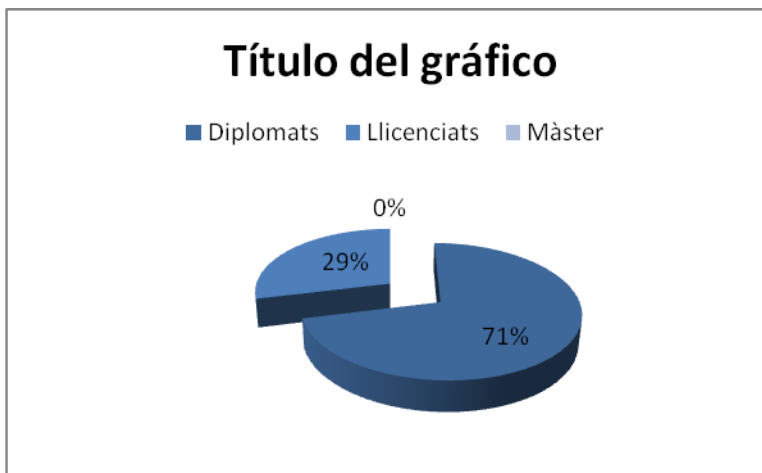

Estadístiques del SIOF, 2009-2010.

DADES GENERALS:

Total enviaments	34
Total d'ofertes	388
Usuaris donats d'alta al SIOF	66
Usuaris totals	653
Baixes al servei	3
Promig ofertes setmanals	11

USUARIS:

Segons la titulació	
Diplomats	47
Llicenciats	19
Màster	0
Diplomats i Llicenciats	10
Altres	0

La categoria *Diplomats i Llicenciats* està feta a partir de les anteriors.

ENVIAMENTS

Segons el tipus de contracte	
Pràctiques	7
Beques	22
Contracte laboral	359

Segons la naturalesa de l'oferta	
Convocatòries oficials	131
Ofertes de feina	257