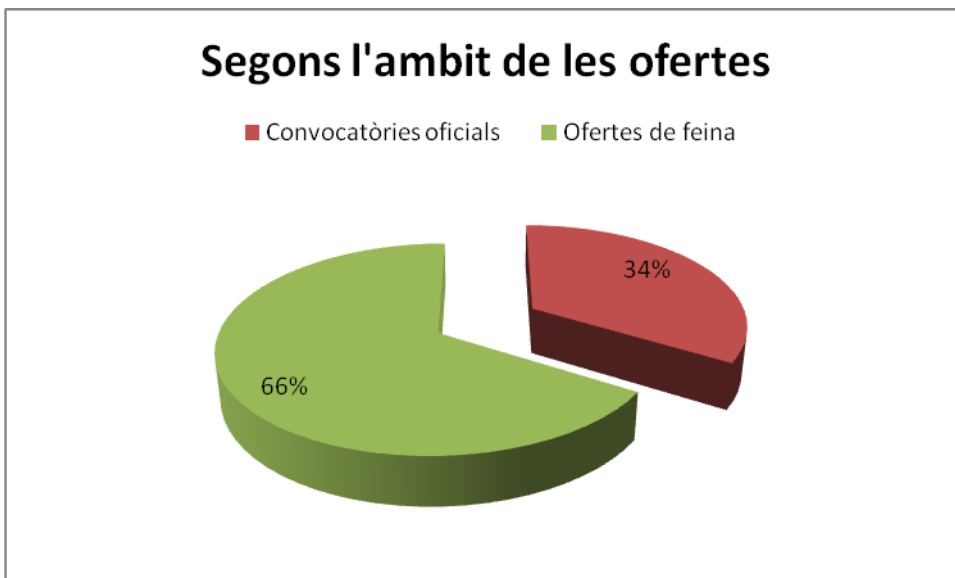

Estadístiques del SIOF, 2009-2010.

DADES GENERALS:

Total enviaments	34
Total d'ofertes	388
Usuaris donats d'alta al SIOF	66
Usuaris totals	653
Baixes al servei	3
Promig ofertes setmanals	11

USUARIS:

Segons la titulació	
Diplomats	47
Llicenciats	19
Màster	0
Diplomats i Llicenciats	10
Altres	0

La categoria *Diplomats i Llicenciats* està feta a partir de les anteriors.

ENVIAMENTS

Segons el tipus de contracte	
Pràctiques	7
Beques	22
Contracte laboral	359

Segons la naturalesa de l'oferta	
Convocatòries oficials	131
Ofertes de feina	257