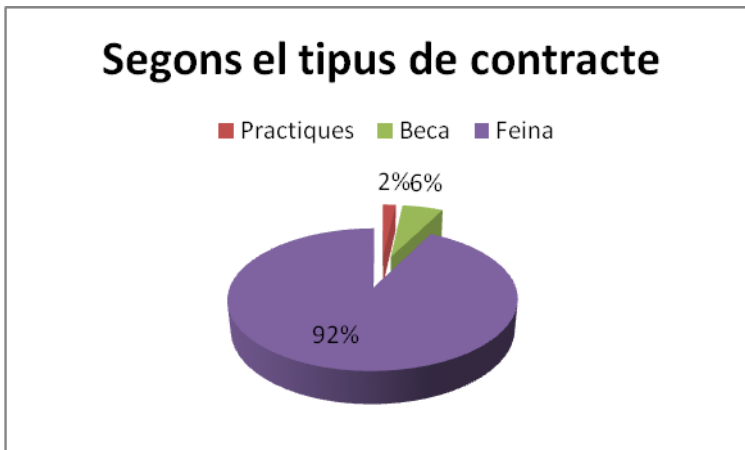

ENVIAMENTS

Segons el tipus de contracte	
Pràctiques	7
Beques	22
Contracte laboral	359